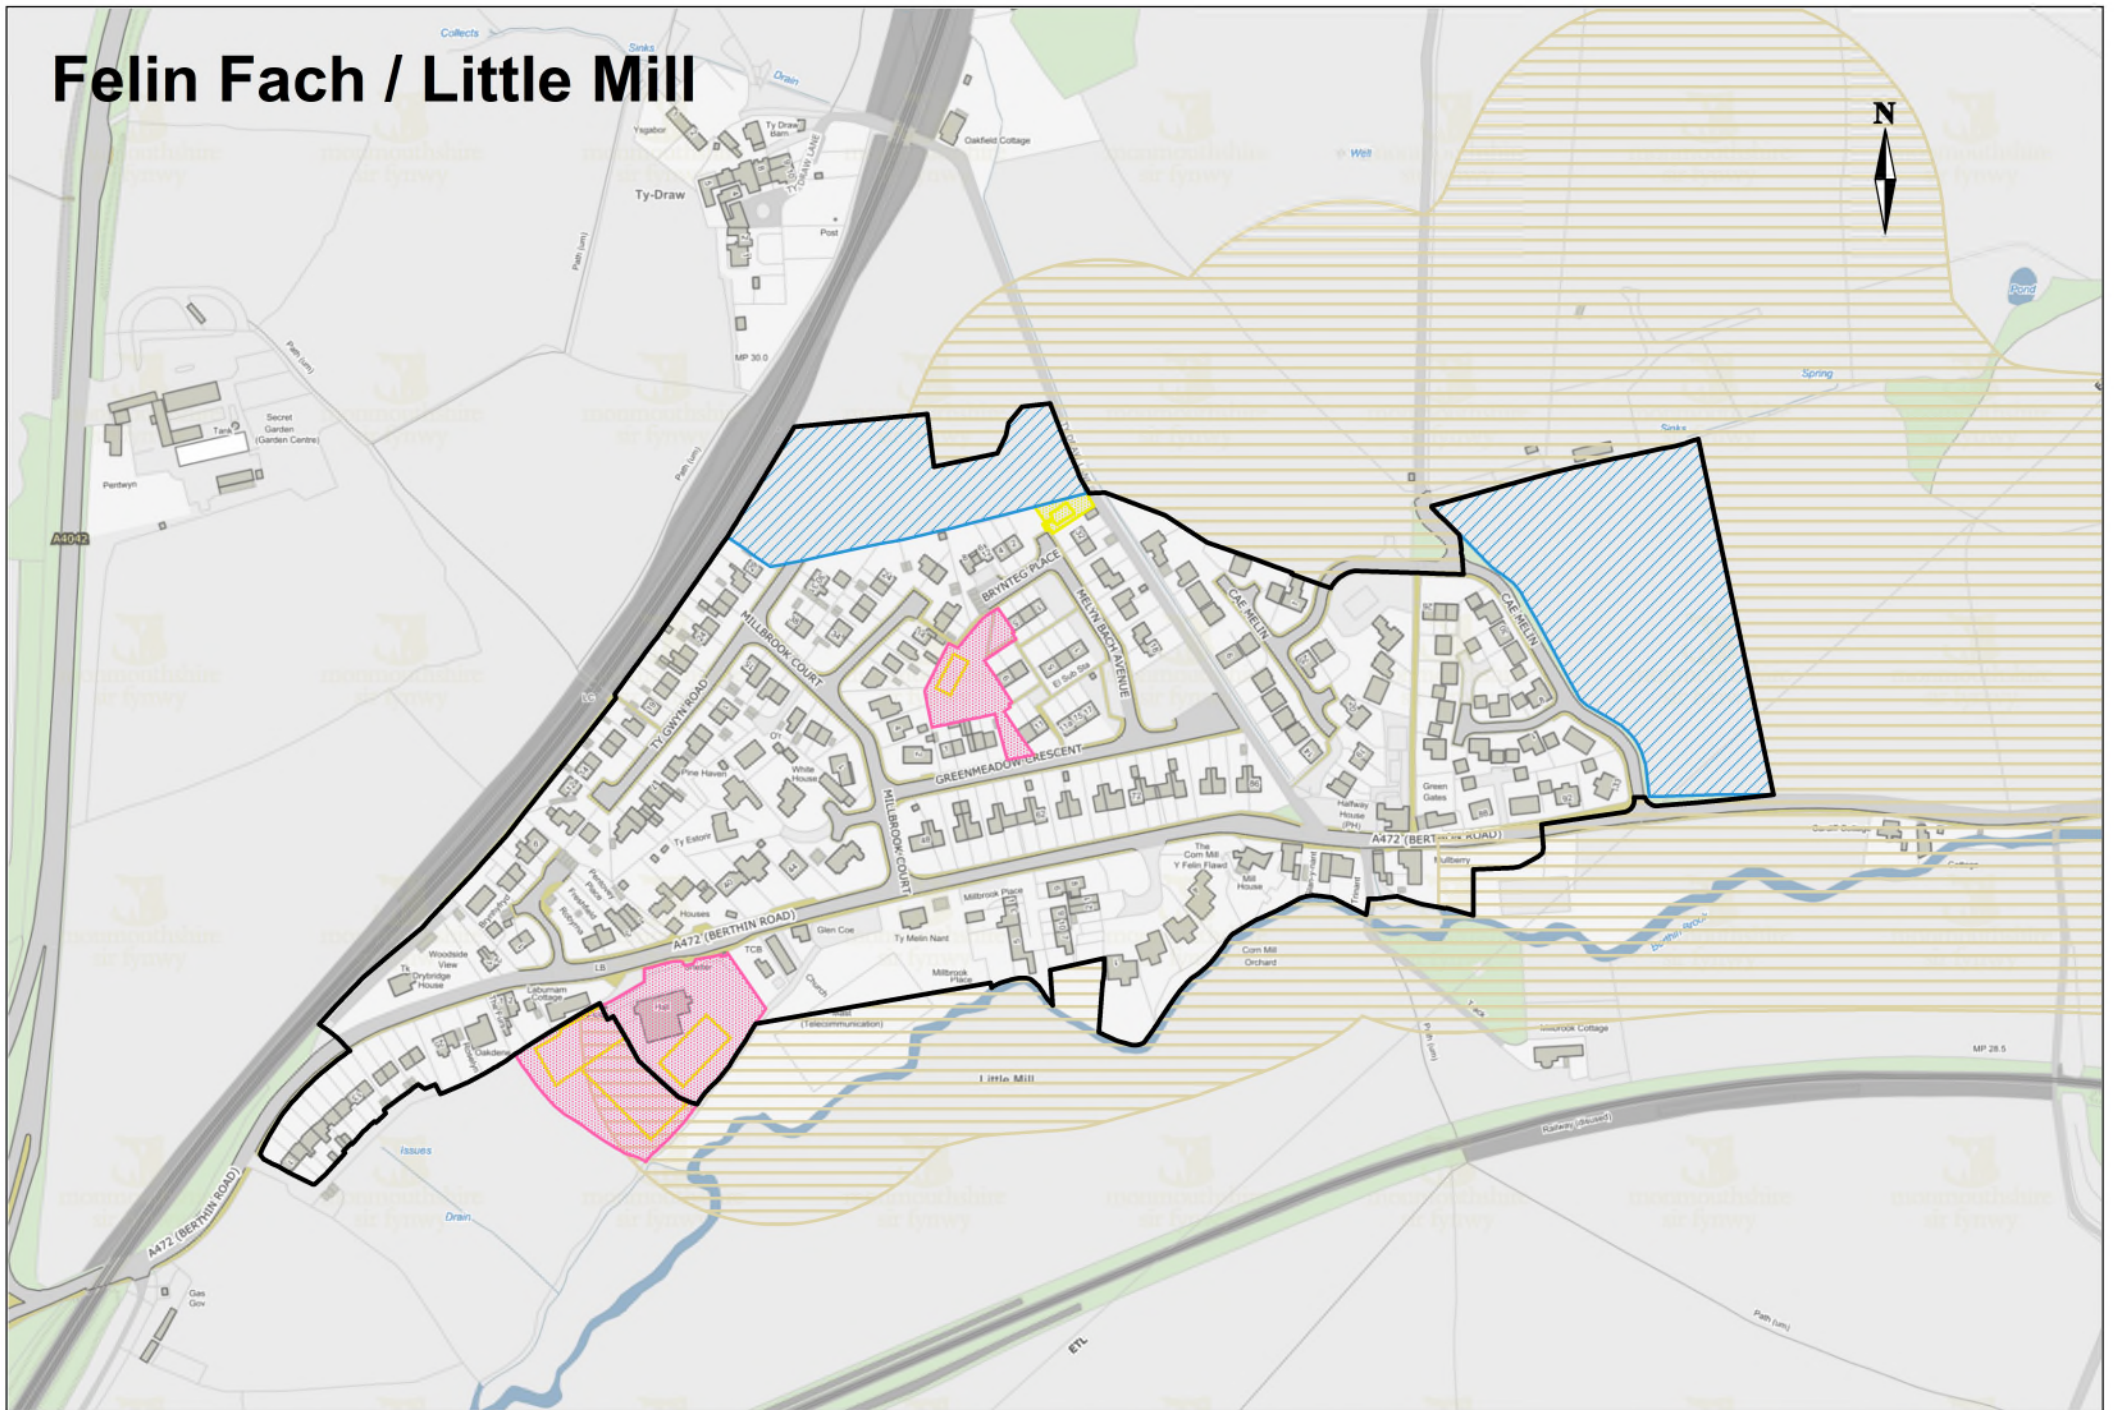

Monmouthshire Replacement Local Development Plan

2018-2033

Proposals Plan Inset Maps

October 2024

monmouthshire
sir fynwy

Key

Development: General

-  Monmouthshire County Boundary
-  Settlement Boundaries

Porthysgwein / Portskewett

Rogiet

Sudbrook

Penperlleni

Rhaglan / Raglan

Brynbuga / Usk

Devauden

Llanddingad / Dingestow

Felin Fach / Little Mill

Llandogo

Llanelen / Llanelen

Llangybi

Llanofer / Llanover

Llanfair Discoed / Llanvair Discoed

Mathern

Pwllmeurig / Pwllmeyric

Drenewydd Gellifarch / Mynyddbach Shirenewton / Mynyddbach

Llanarfan / St Arvans

Tyndyrn / Tintern

Tryleg / Trellech

Werngifford / Pandy