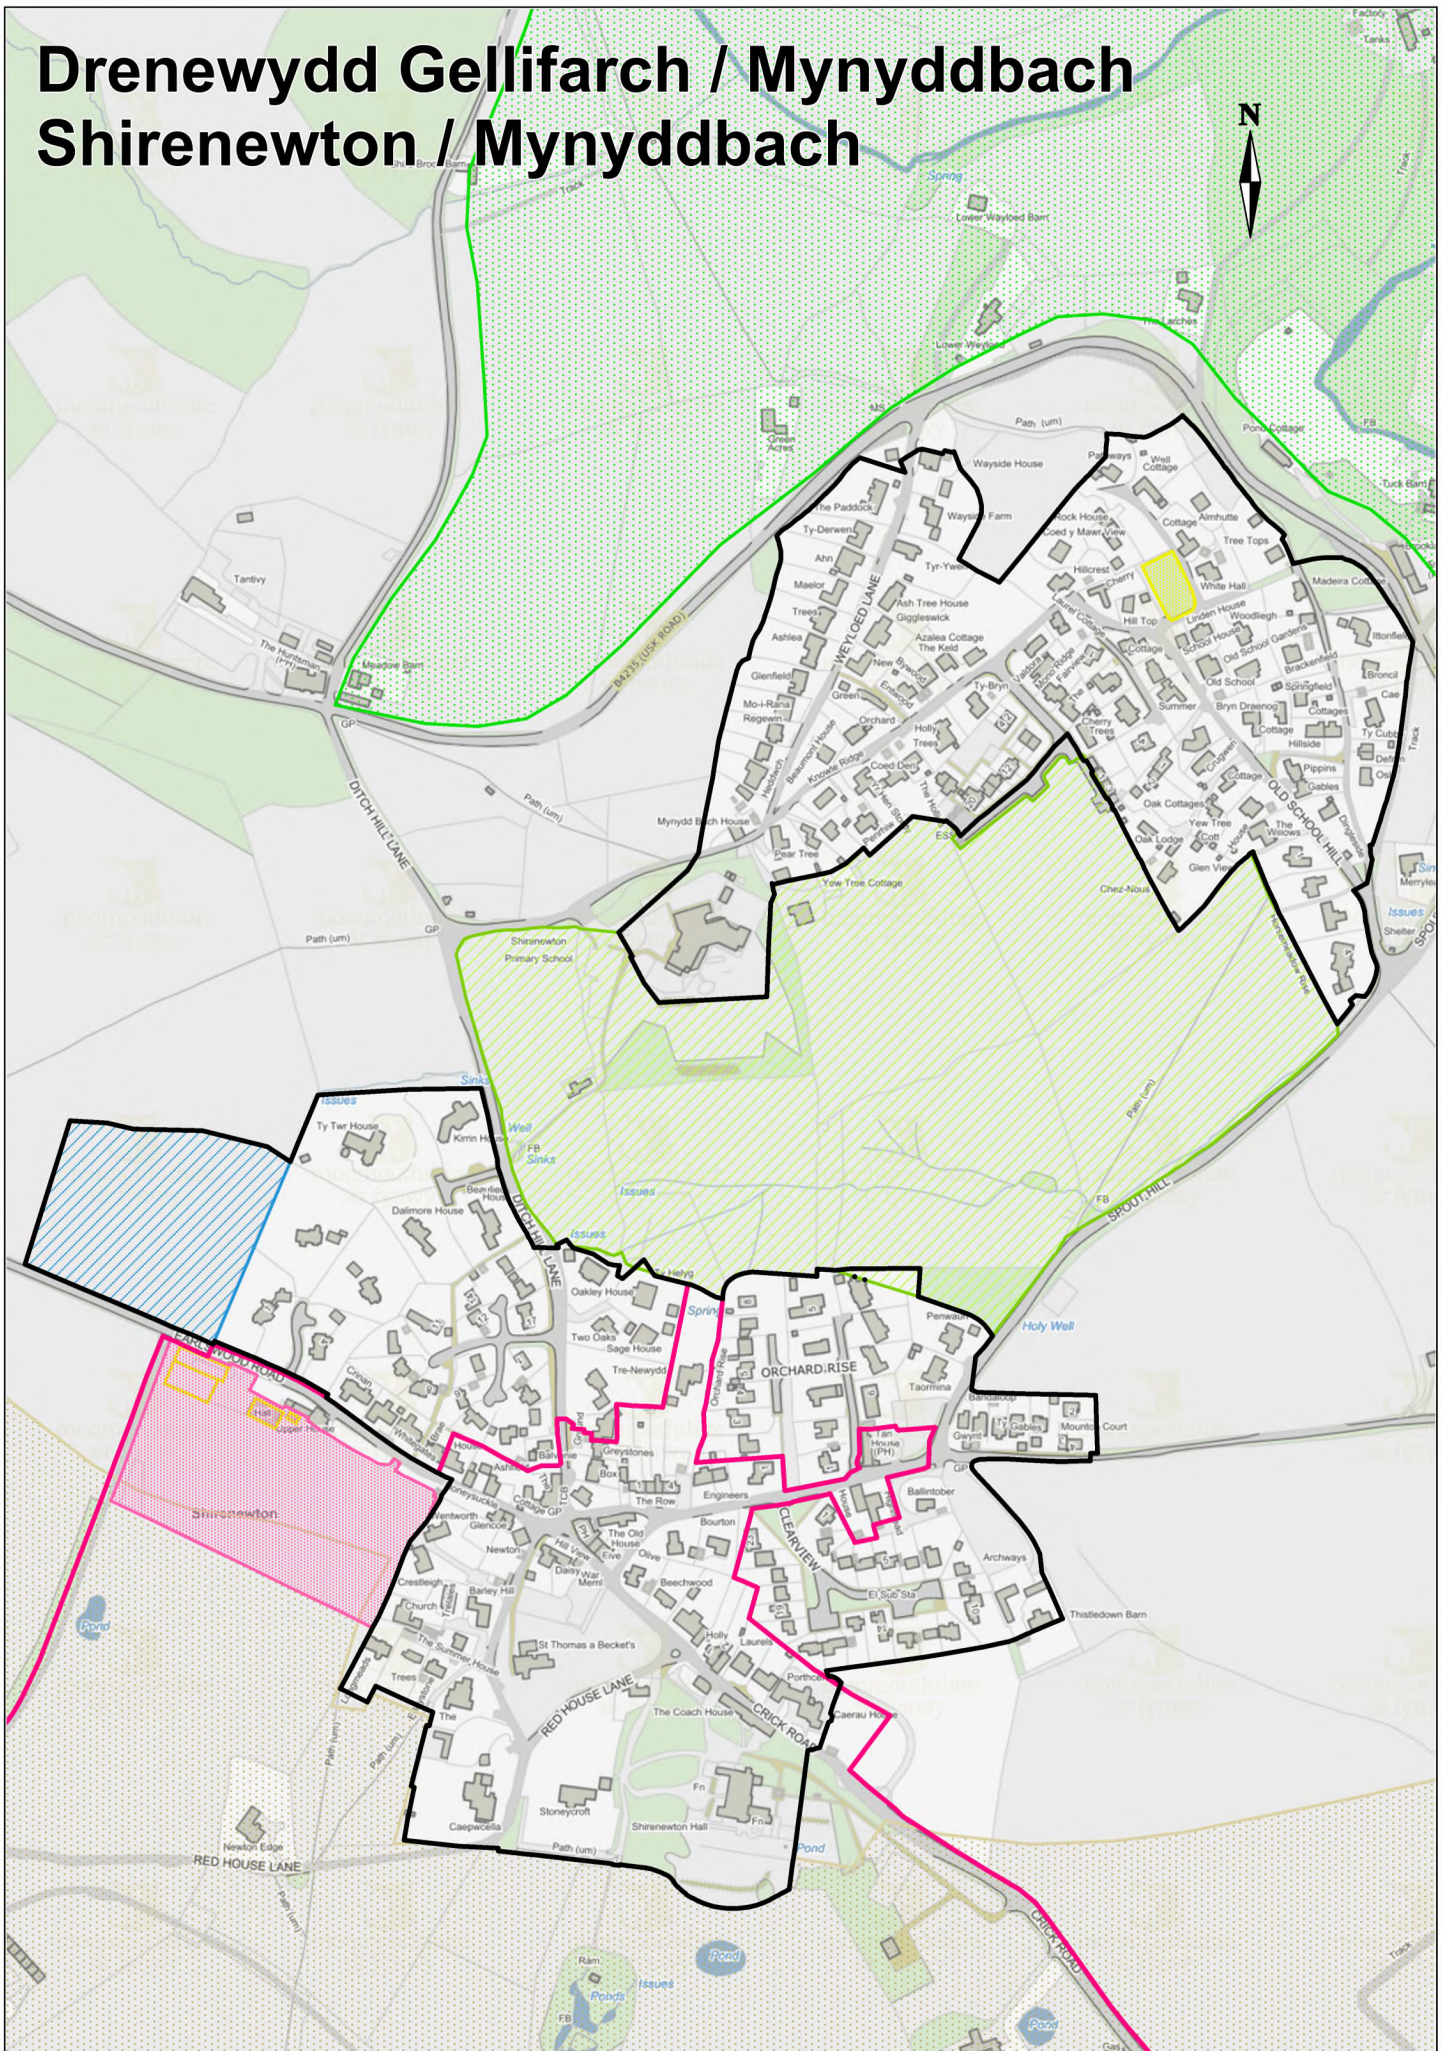

Monmouthshire Replacement Local Development Plan

2018-2033

Proposals Plan Inset Maps

October 2024

monmouthshire
sir fynwy

Key

Development: General

-  Monmouthshire County Boundary
-  Settlement Boundaries

Porthysgwein / Portskewett

Rogiet

Sudbrook

Penperlleni

Rhaglan / Raglan

Brynbuga / Usk

Devauden

Llanddingad / Dingestow

Felin Fach / Little Mill

Llandogo

Llanelen / Llanelen

Llangybi

Llanofer / Llanover

Llanfair Discoed / Llanvair Discoed

Mathern

Pwllmeurig / Pwllmeyric

Drenewydd Gellifarch / Mynyddbach Shirenewton / Mynyddbach

Llanarfan / St Arvans

Tyndyrn / Tintern

Tryleg / Trellech

Werngifford / Pandy