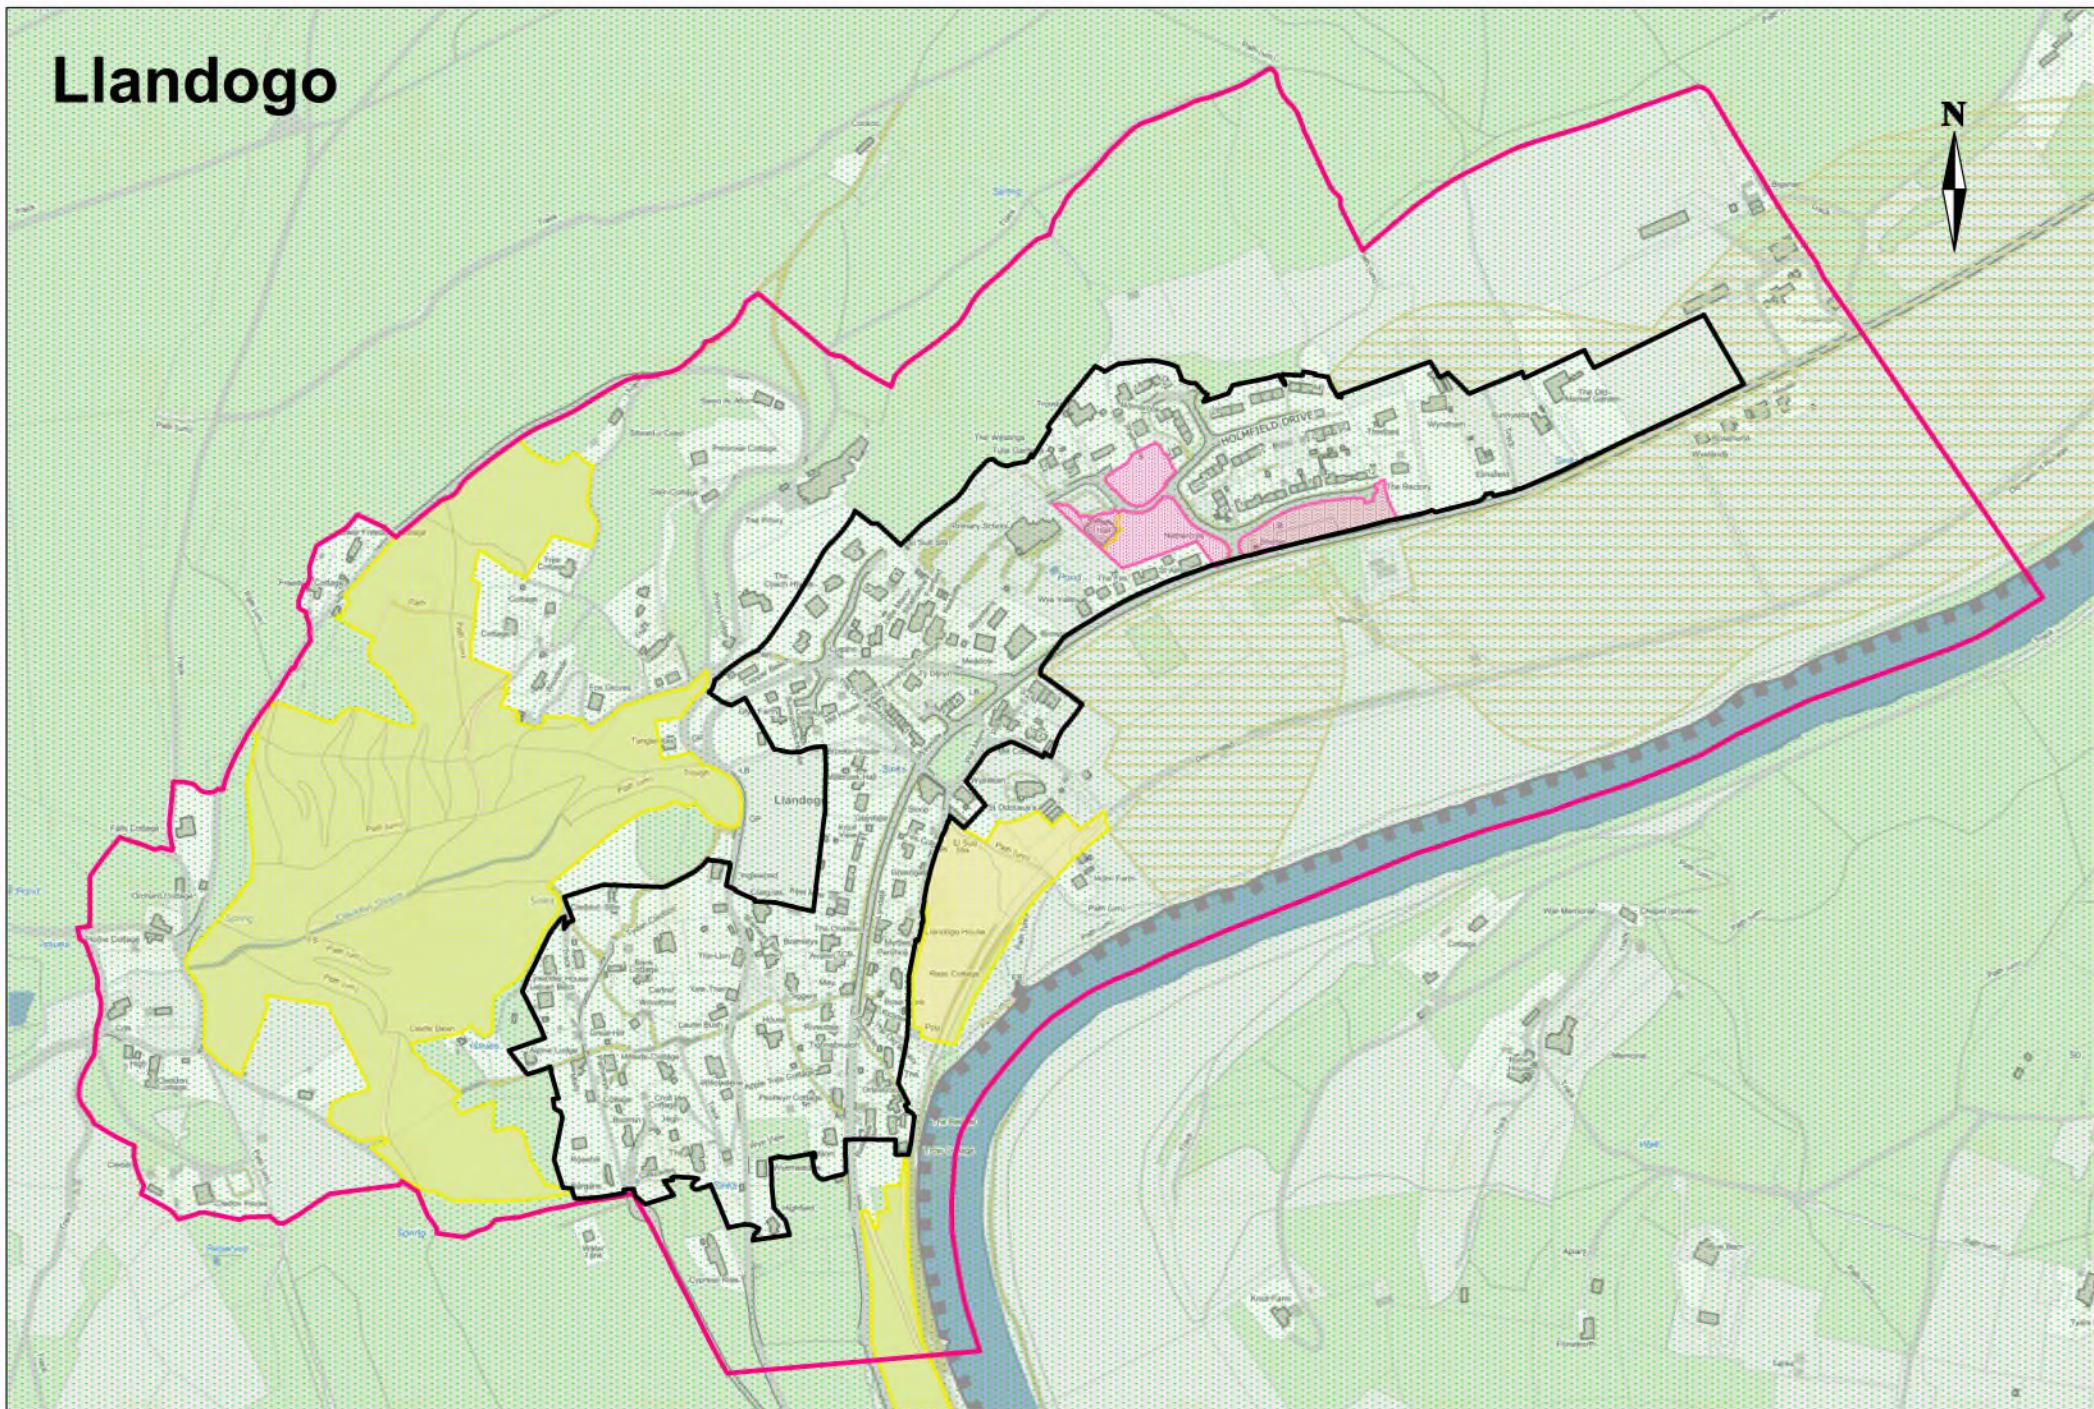

Monmouthshire Replacement Local Development Plan

2018-2033

Proposals Plan Inset Maps

October 2024

monmouthshire
sir fynwy

Key

Development: General

-  Monmouthshire County Boundary
-  Settlement Boundaries

Porthysgwein / Portskewett

Rogiet

Sudbrook

Penperlleni

Rhaglan / Raglan

Brynbuga / Usk

Devauden

Llanddingad / Dingestow

Felin Fach / Little Mill

Llandogo

Llanelen / Llanelen

Llangybi

Llanofer / Llanover

Llanfair Discoed / Llanvair Discoed

Mathern

Pwllmeurig / Pwllmeyric

Drenewydd Gellifarch / Mynyddbach Shirenewton / Mynyddbach

Llanarfan / St Arvans

Tyndyrn / Tintern

Tryleg / Trellech

Werngifford / Pandy