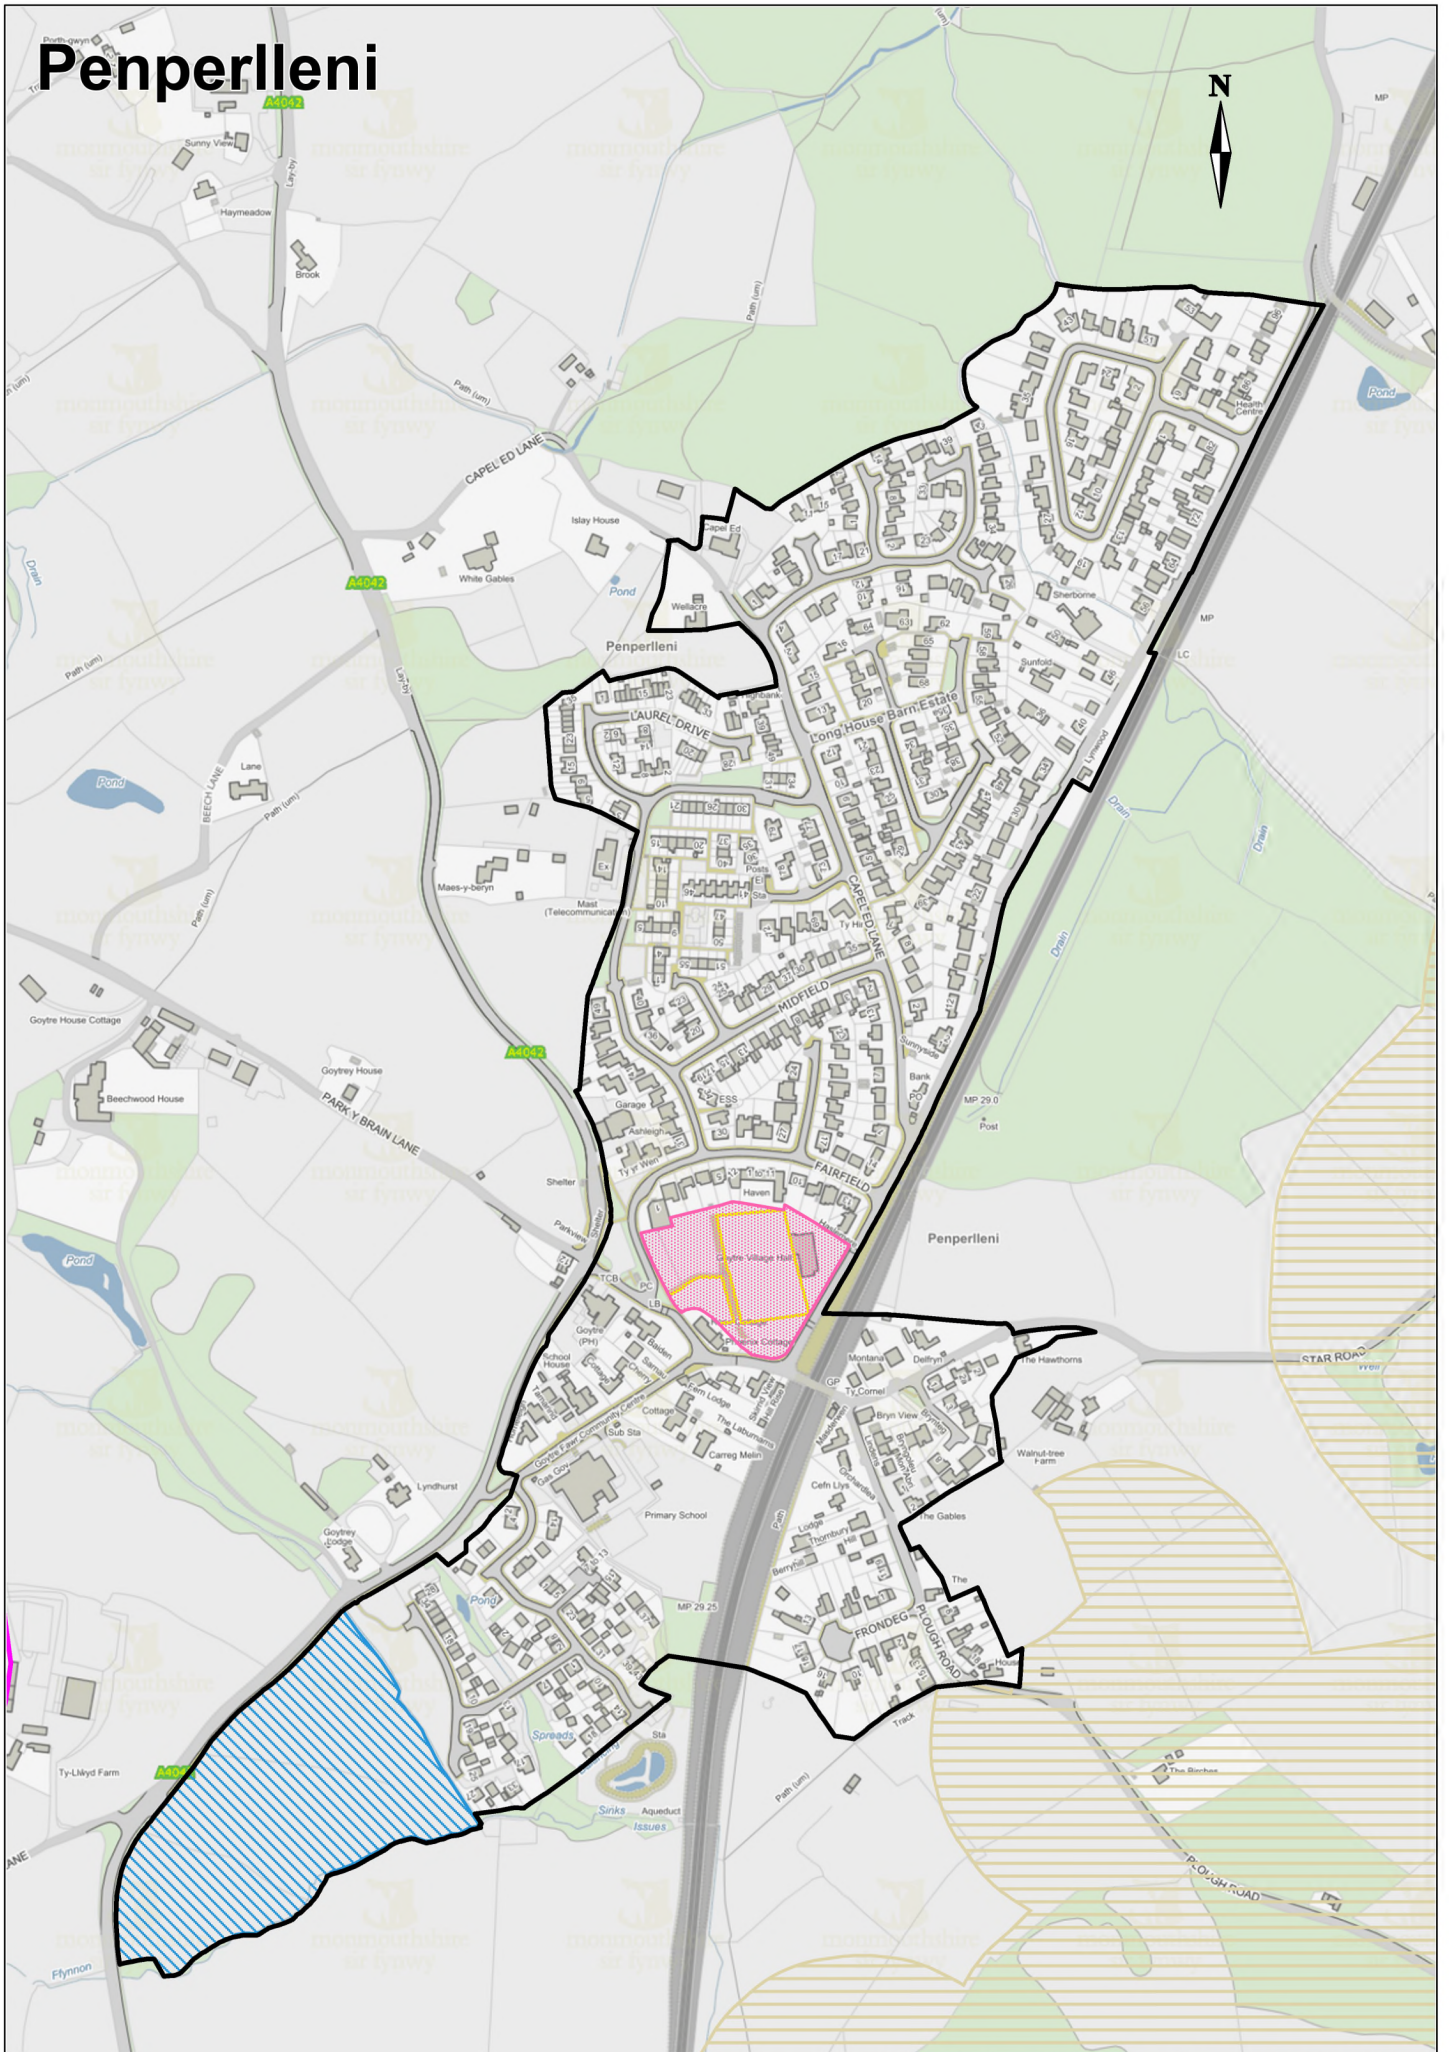

Monmouthshire Replacement Local Development Plan

2018-2033

Proposals Plan Inset Maps

October 2024

monmouthshire
sir fynwy

Key

Development: General

-  Monmouthshire County Boundary
-  Settlement Boundaries

Porthysgwein / Portskewett

Rogiet

Sudbrook

Penperlleni

Rhaglan / Raglan

Brynbuga / Usk

Devauden

Llanddingad / Dingestow

Felin Fach / Little Mill

Llandogo

Llanelen / Llanelen

Llangybi

Llanofer / Llanover

Llanfair Discoed / Llanvair Discoed

Mathern

Pwllmeurig / Pwllmeyric

Drenewydd Gellifarch / Mynyddbach Shirenewton / Mynyddbach

Llanarfan / St Arvans

Tyndyrn / Tintern

Tryleg / Trellech

Werngifford / Pandy