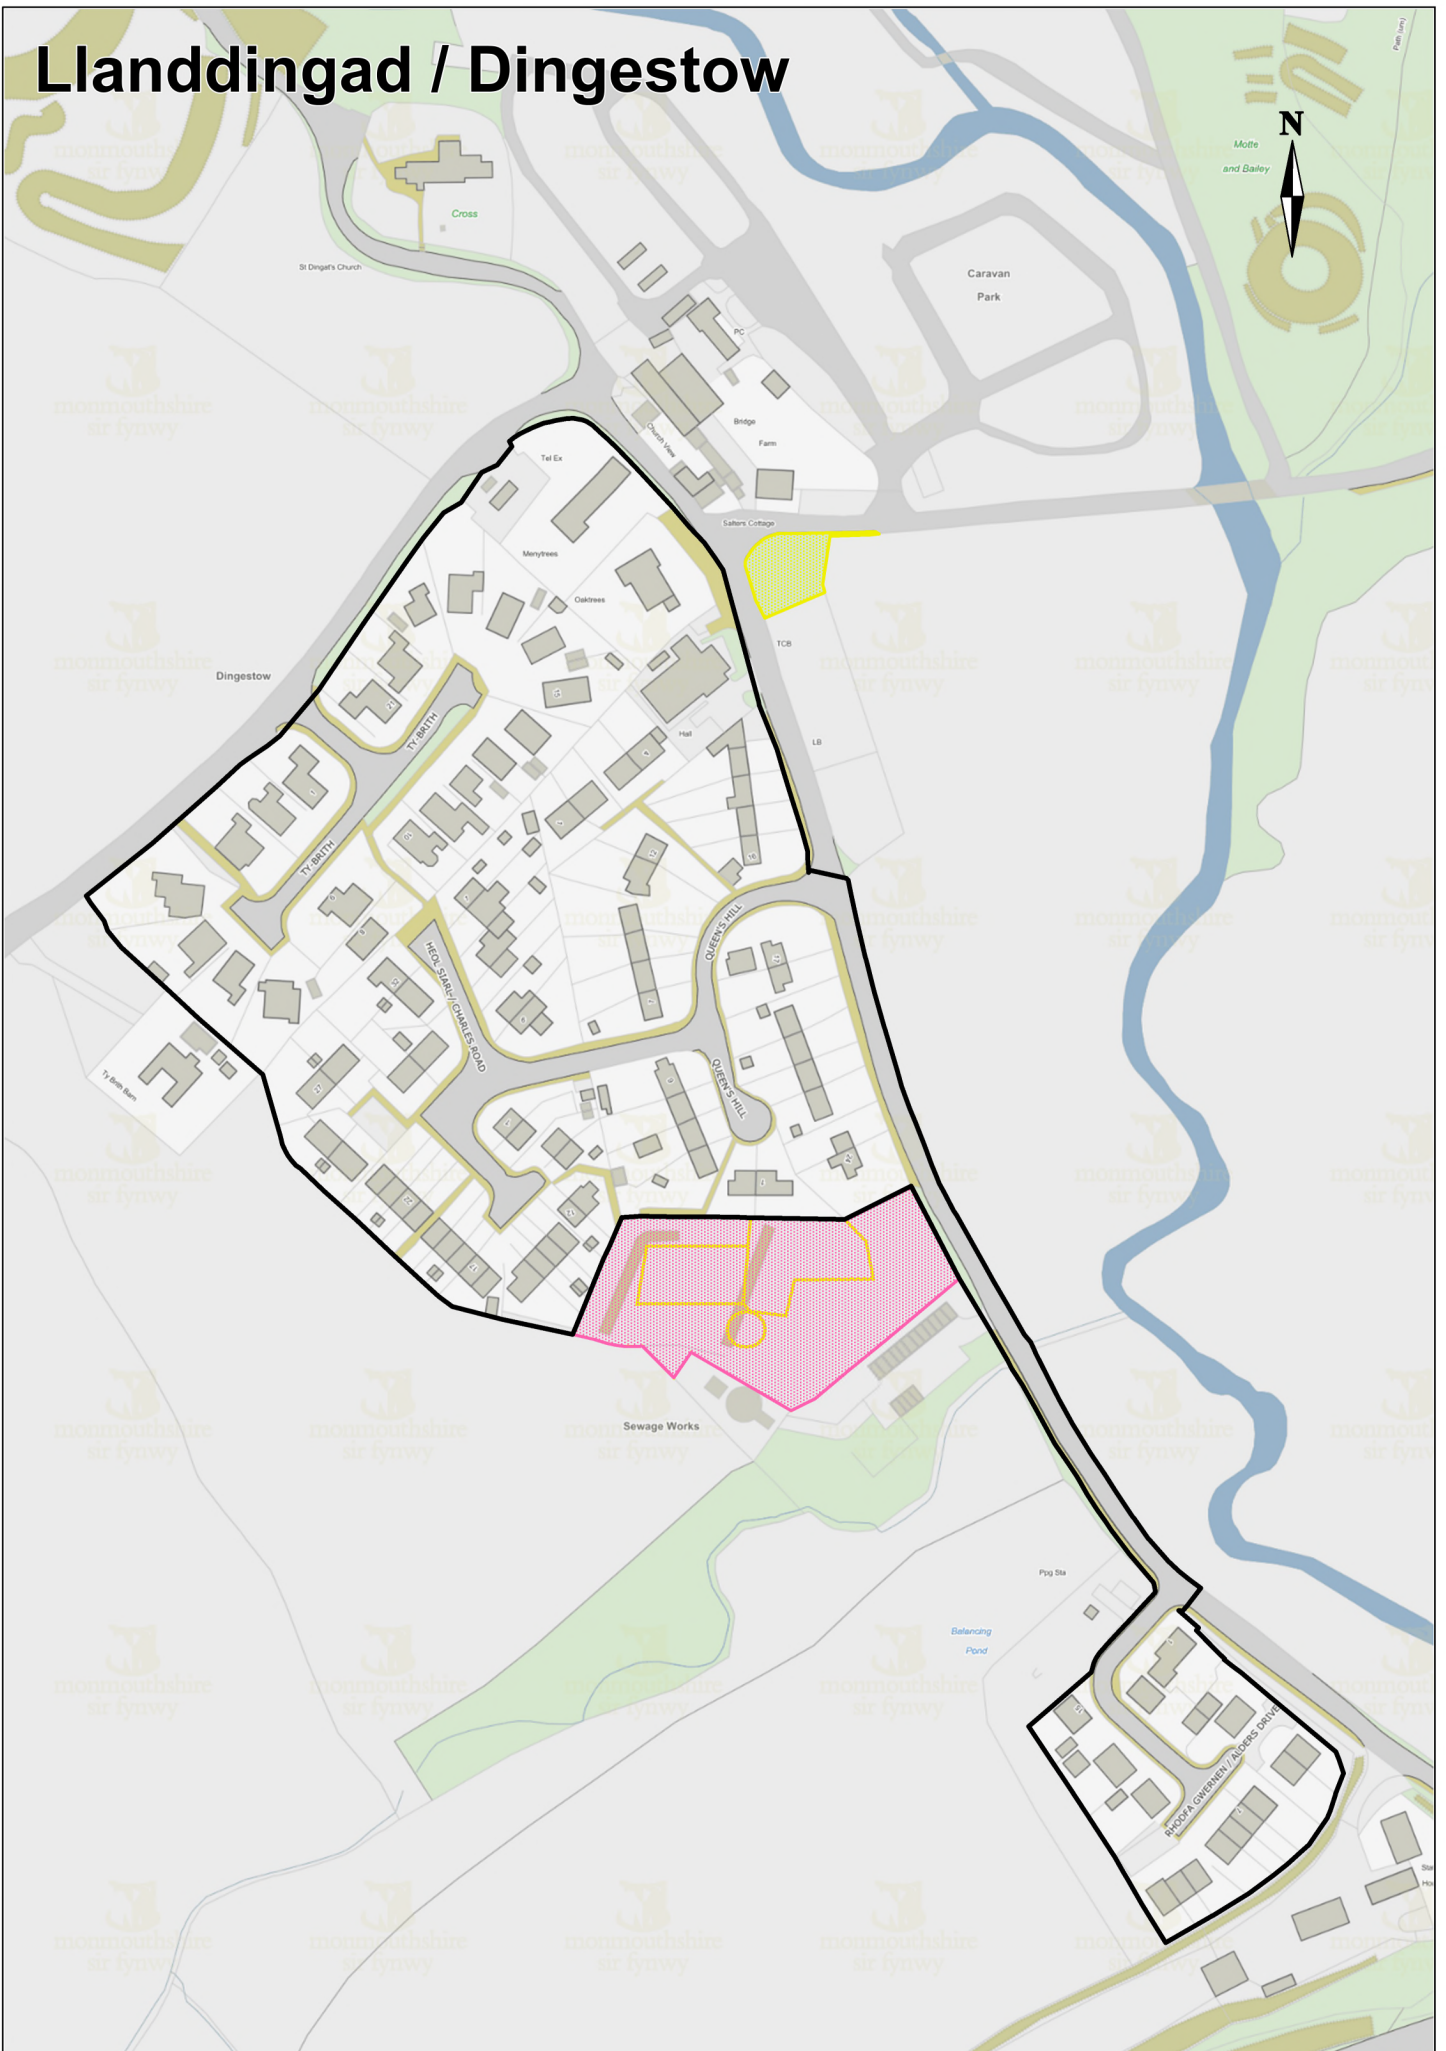

Monmouthshire Replacement Local Development Plan

2018-2033

Proposals Plan Inset Maps

October 2024

monmouthshire
sir fynwy

Key

Development: General

-  Monmouthshire County Boundary
-  Settlement Boundaries

Porthysgwein / Portskewett

Rogiet

Sudbrook

Penperlleni

Rhaglan / Raglan

Brynbuga / Usk

Devauden

Llanddingad / Dingestow

Felin Fach / Little Mill

Llandogo

Llanelen / Llanelen

Llangybi

Llanofer / Llanover

Llanfair Discoed / Llanvair Discoed

Mathern

Pwllmeurig / Pwllmeyric

Drenewydd Gellifarch / Mynyddbach Shirenewton / Mynyddbach

Llanarfan / St Arvans

Tyndyrn / Tintern

Tryleg / Trellech

Werngifford / Pandy