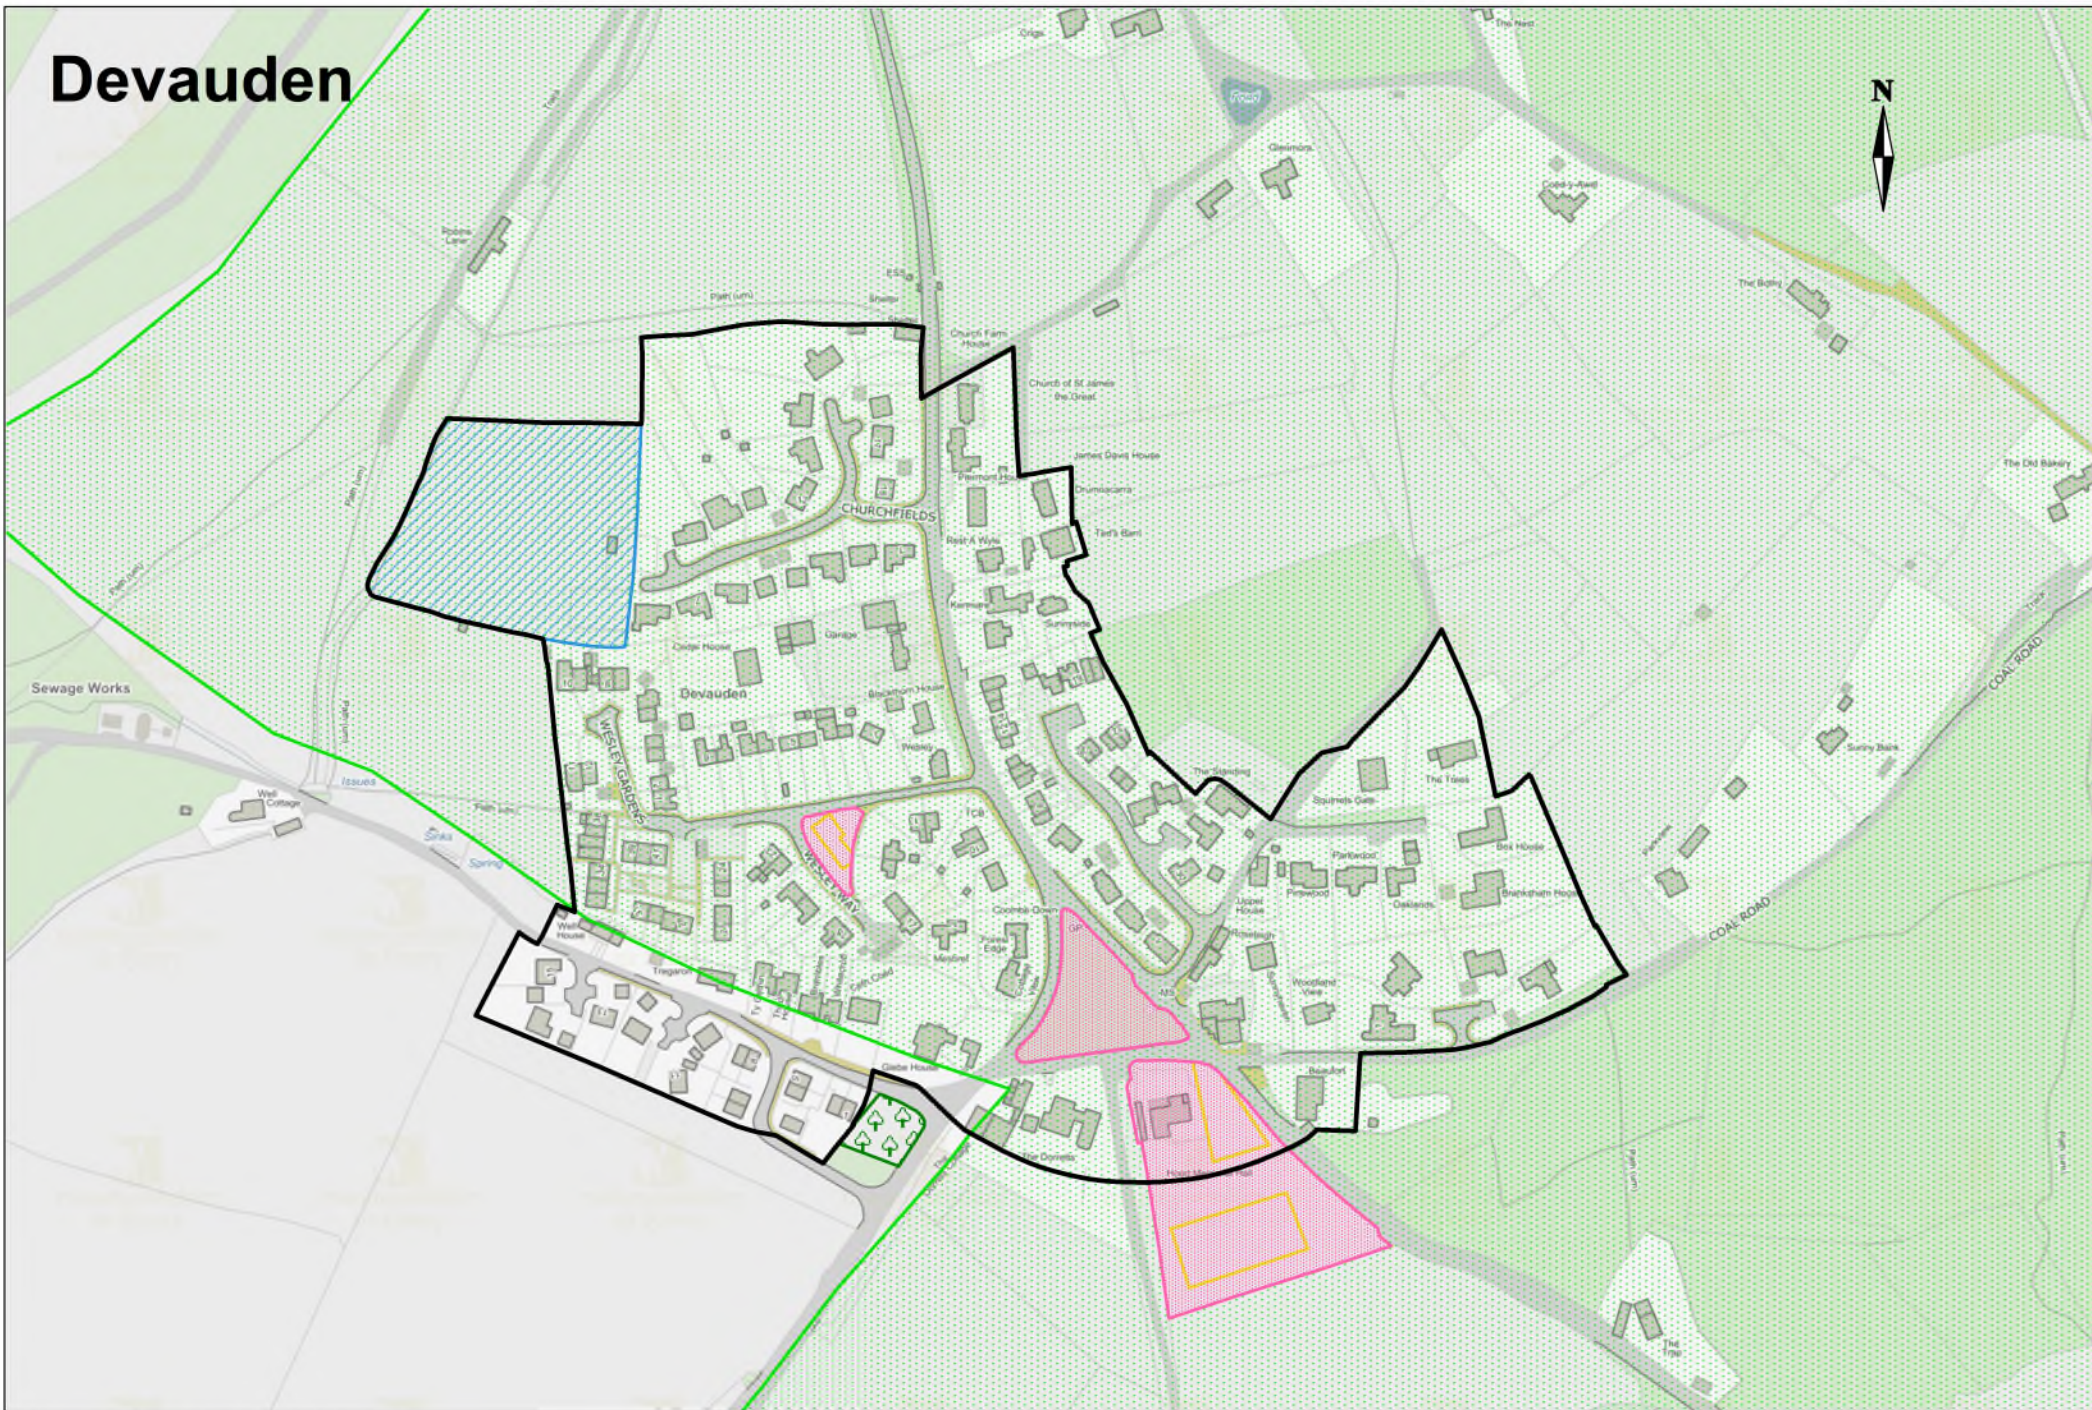

Monmouthshire Replacement Local Development Plan

2018-2033

Proposals Plan Inset Maps

October 2024

monmouthshire
sir fynwy

Key

Development: General

-  Monmouthshire County Boundary
-  Settlement Boundaries

Porthysgwein / Portskewett

Rogiet

Sudbrook

Penperlleni

Rhaglan / Raglan

Brynbuga / Usk

Devauden

Llanddingad / Dingestow

Felin Fach / Little Mill

Llandogo

Llanelen / Llanelen

Llangybi

Llanofer / Llanover

Llanfair Discoed / Llanvair Discoed

Mathern

Pwllmeurig / Pwllmeyric

Drenewydd Gellifarch / Mynyddbach Shirenewton / Mynyddbach

Llanarfan / St Arvans

Tyndyrn / Tintern

Tryleg / Trellech

Werngifford / Pandy