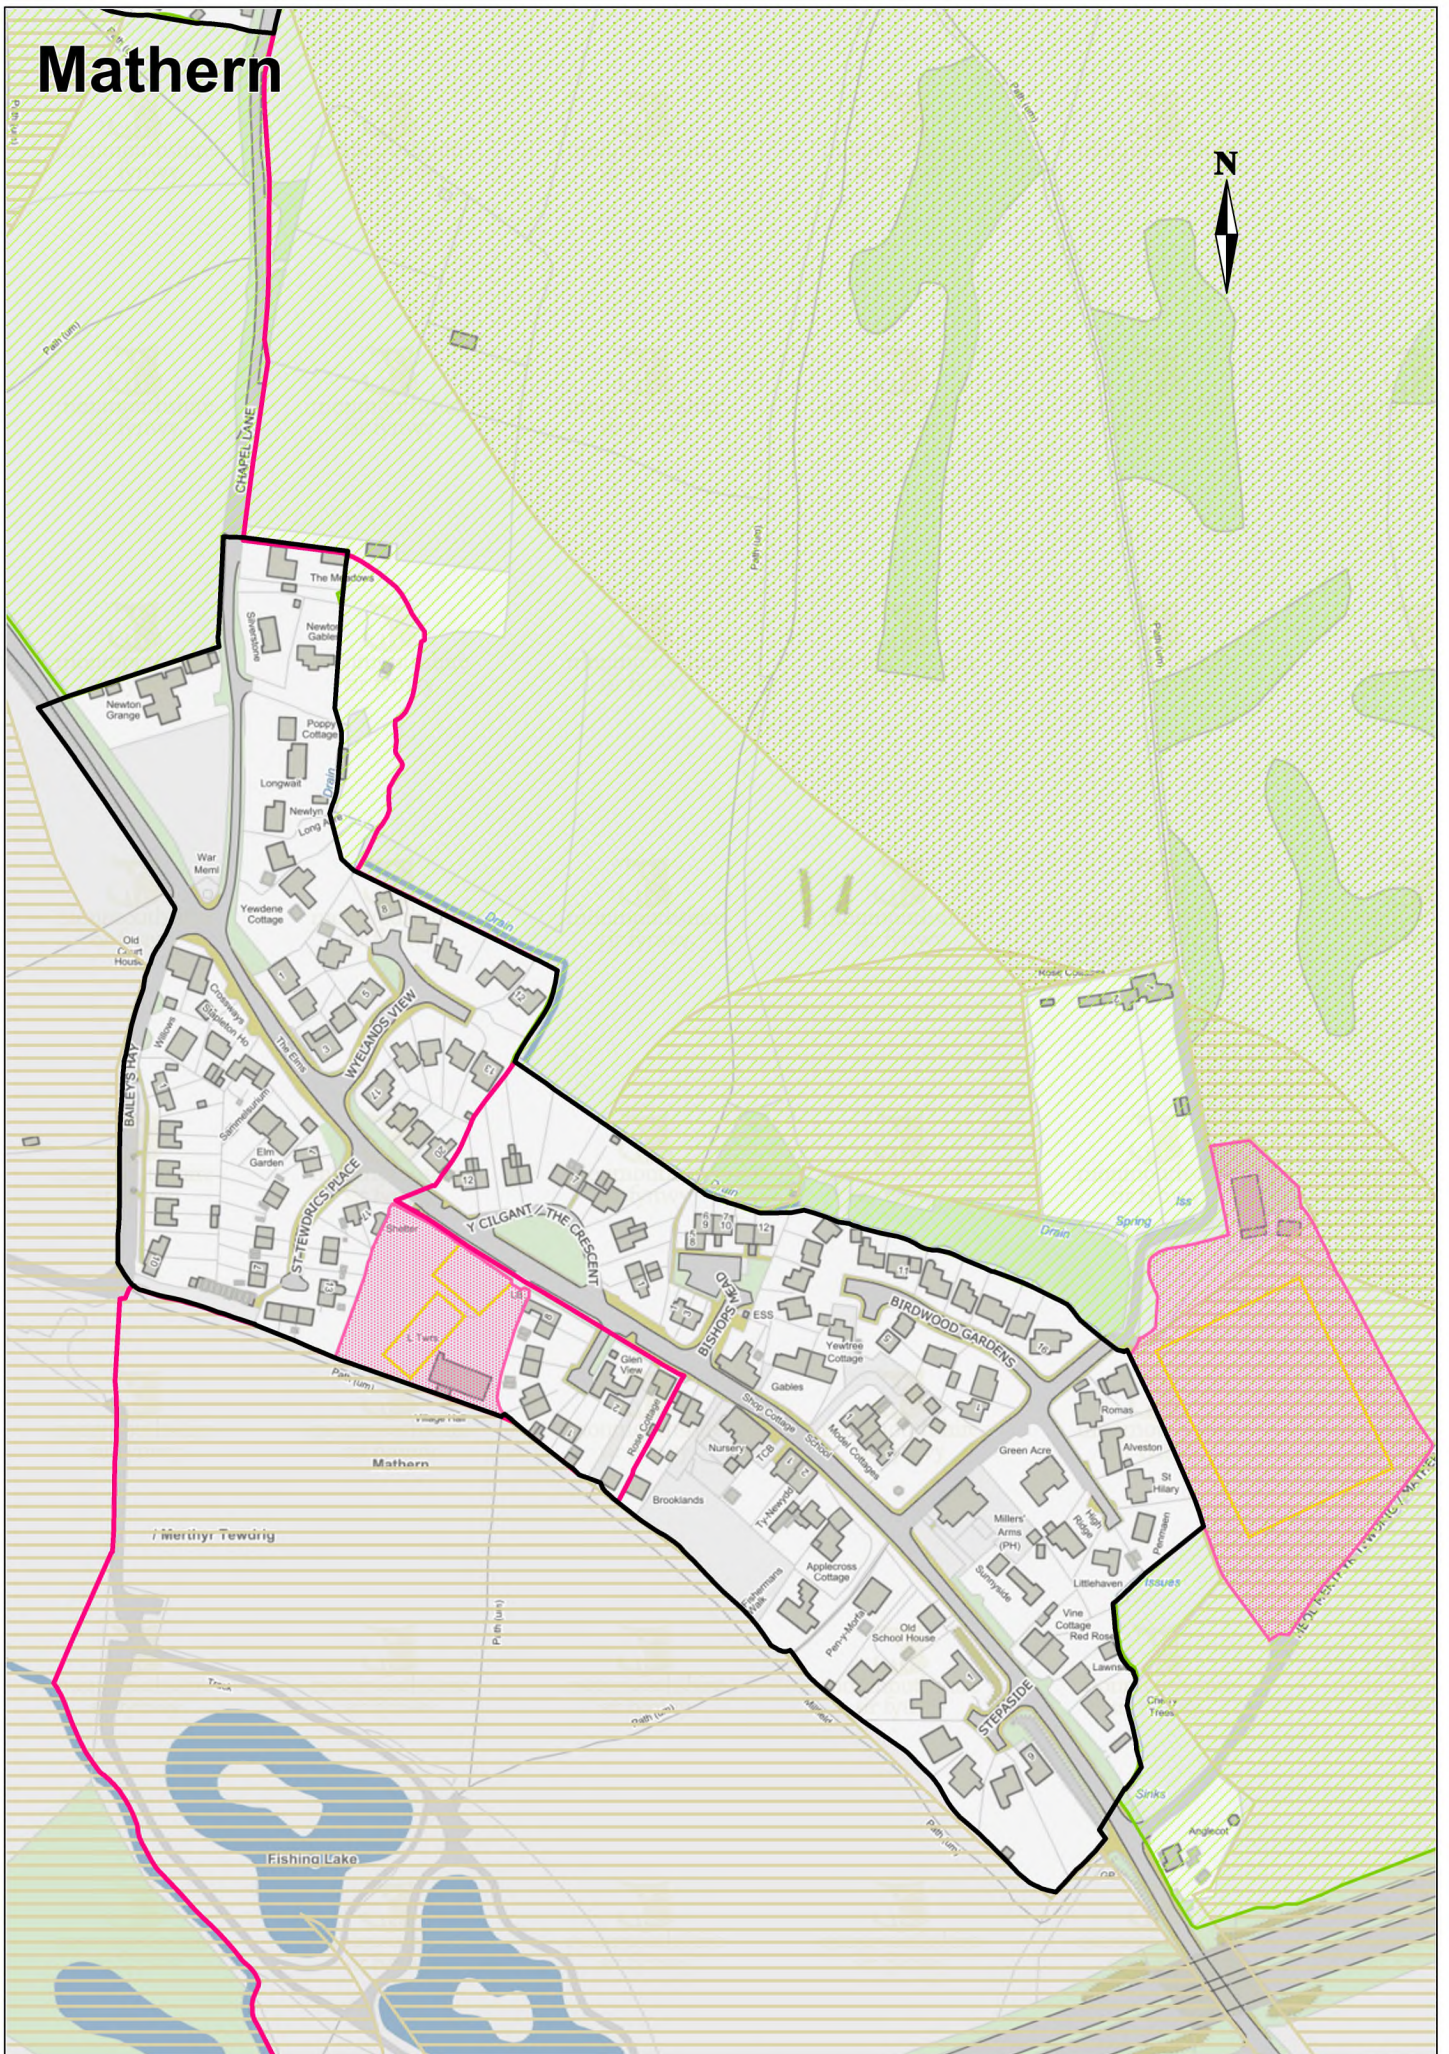

Monmouthshire Replacement Local Development Plan

2018-2033

Proposals Plan Inset Maps

October 2024

monmouthshire
sir fynwy

Key

Development: General

-  Monmouthshire County Boundary
-  Settlement Boundaries

Porthysgwein / Portskewett

Rogiet

Sudbrook

Penperlleni

Rhaglan / Raglan

Brynbuga / Usk

Devauden

Llanddingad / Dingestow

Felin Fach / Little Mill

Llandogo

Llanelen / Llanelen

Llangybi

Llanofer / Llanover

Llanfair Discoed / Llanvair Discoed

Mathern

Pwllmeurig / Pwllmeyric

Drenewydd Gellifarch / Mynyddbach Shirenewton / Mynyddbach

Llanarfan / St Arvans

Tyndyrn / Tintern

Tryleg / Trellech

Werngifford / Pandy