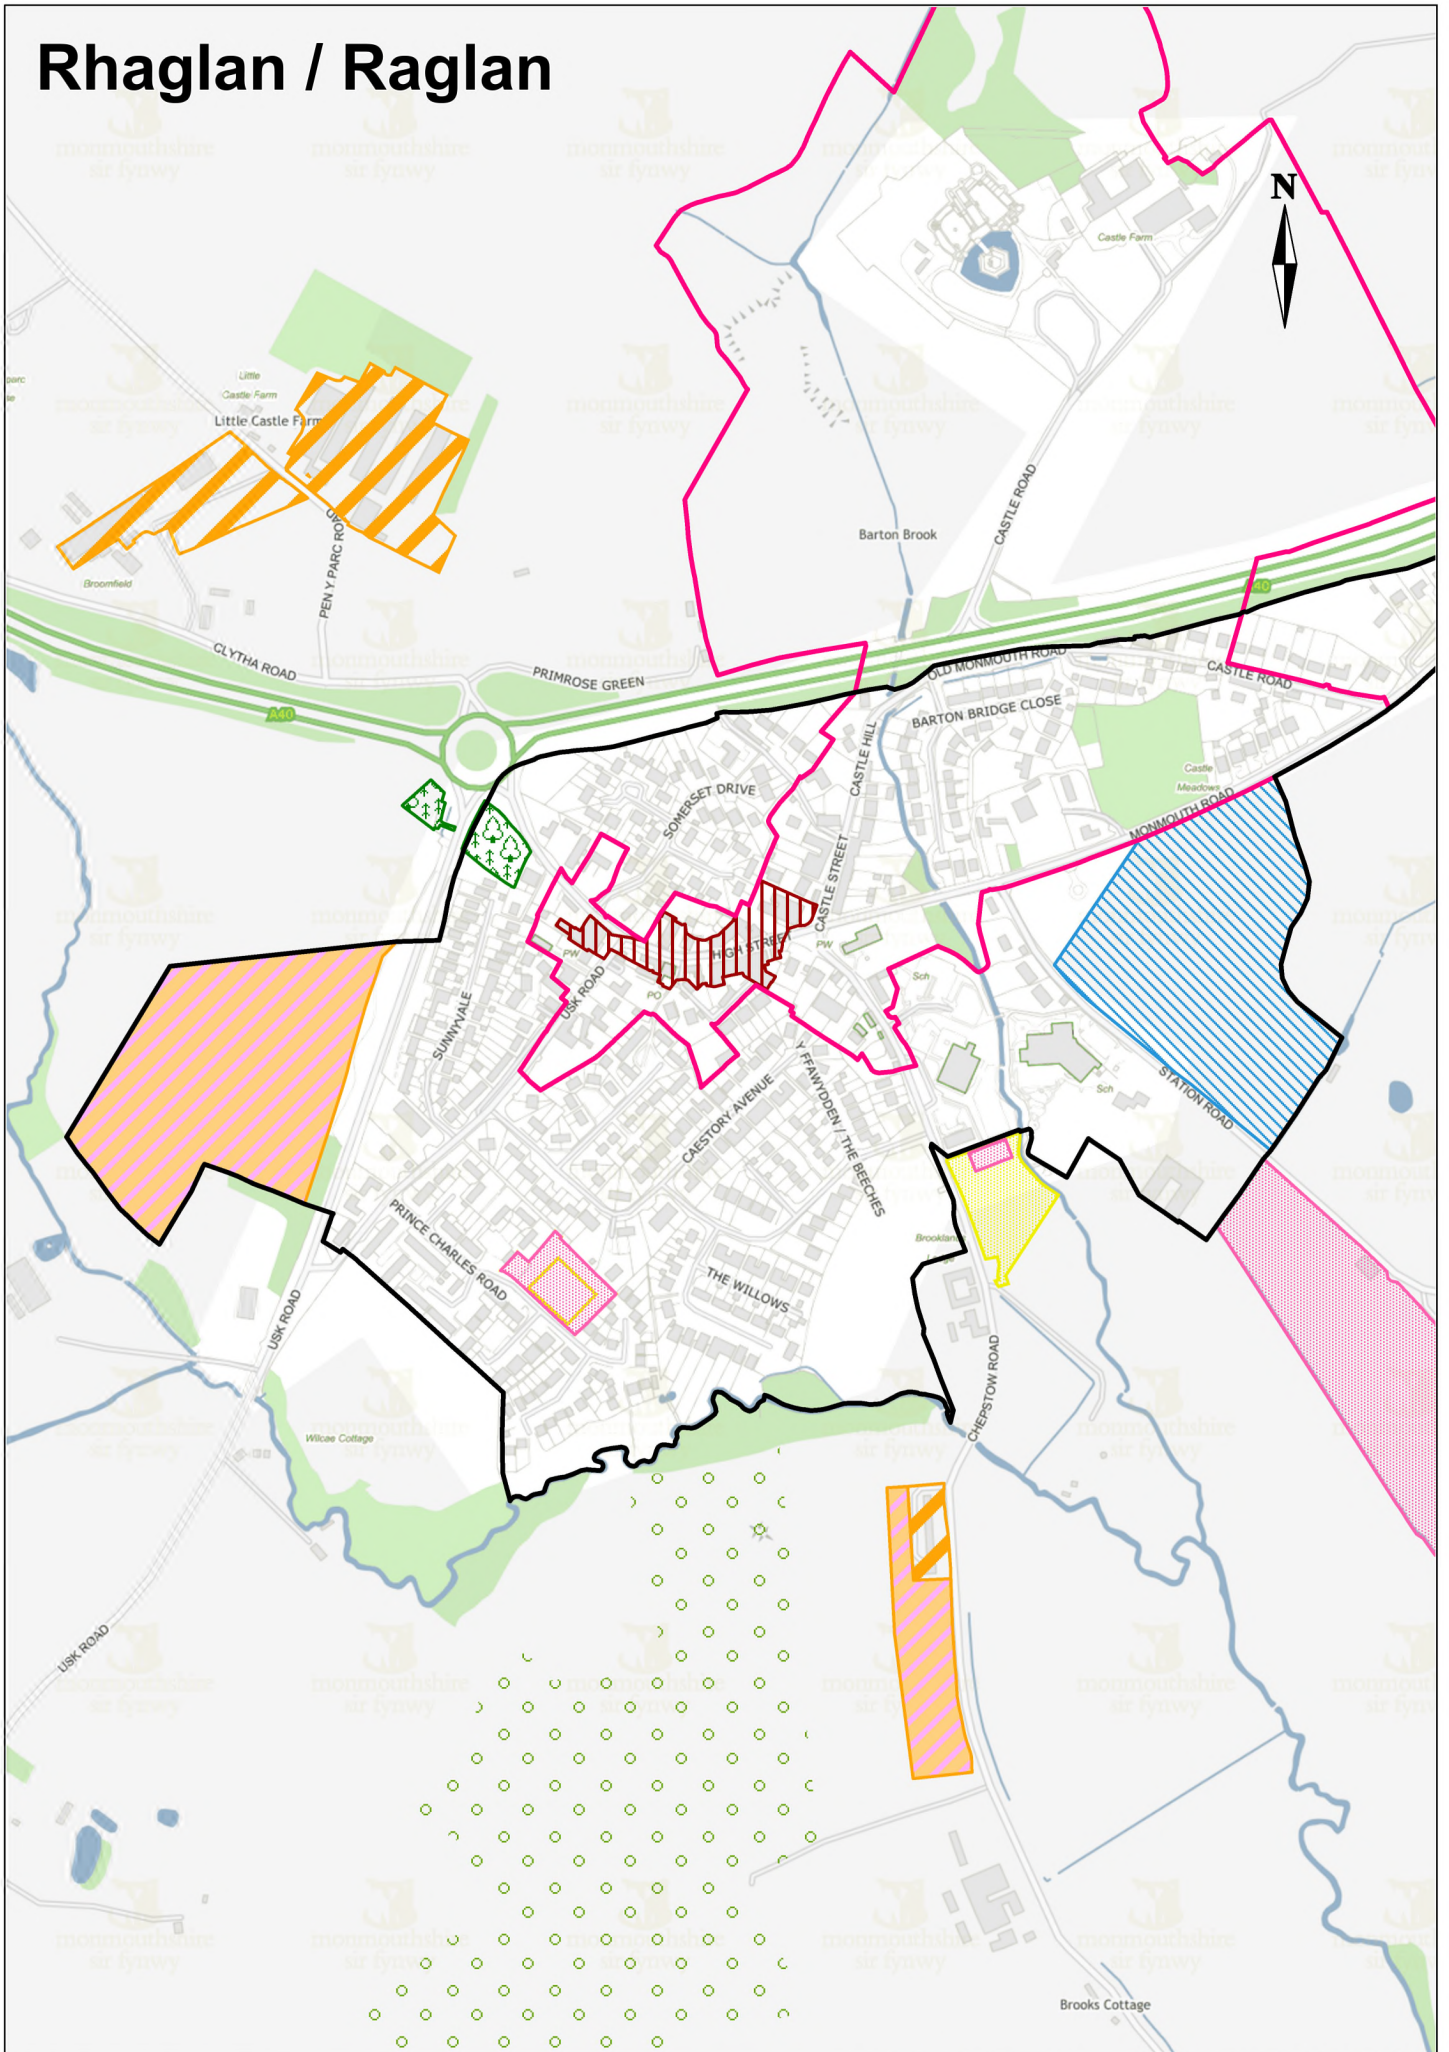

Monmouthshire Replacement Local Development Plan

2018-2033

Proposals Plan Inset Maps

October 2024

monmouthshire
sir fynwy

Key

Development: General

-  Monmouthshire County Boundary
-  Settlement Boundaries

Porthysgwein / Portskewett

Rogiet

Sudbrook

Penperlleni

Rhaglan / Raglan

Brynbuga / Usk

Devauden

Llanddingad / Dingestow

Felin Fach / Little Mill

Llandogo

Llanelen / Llanelen

Llangybi

Llanofer / Llanover

Llanfair Discoed / Llanvair Discoed

Mathern

Pwllmeurig / Pwllmeyric

Drenewydd Gellifarch / Mynyddbach Shirenewton / Mynyddbach

Llanarfan / St Arvans

Tyndyrn / Tintern

Tryleg / Trellech

Werngifford / Pandy