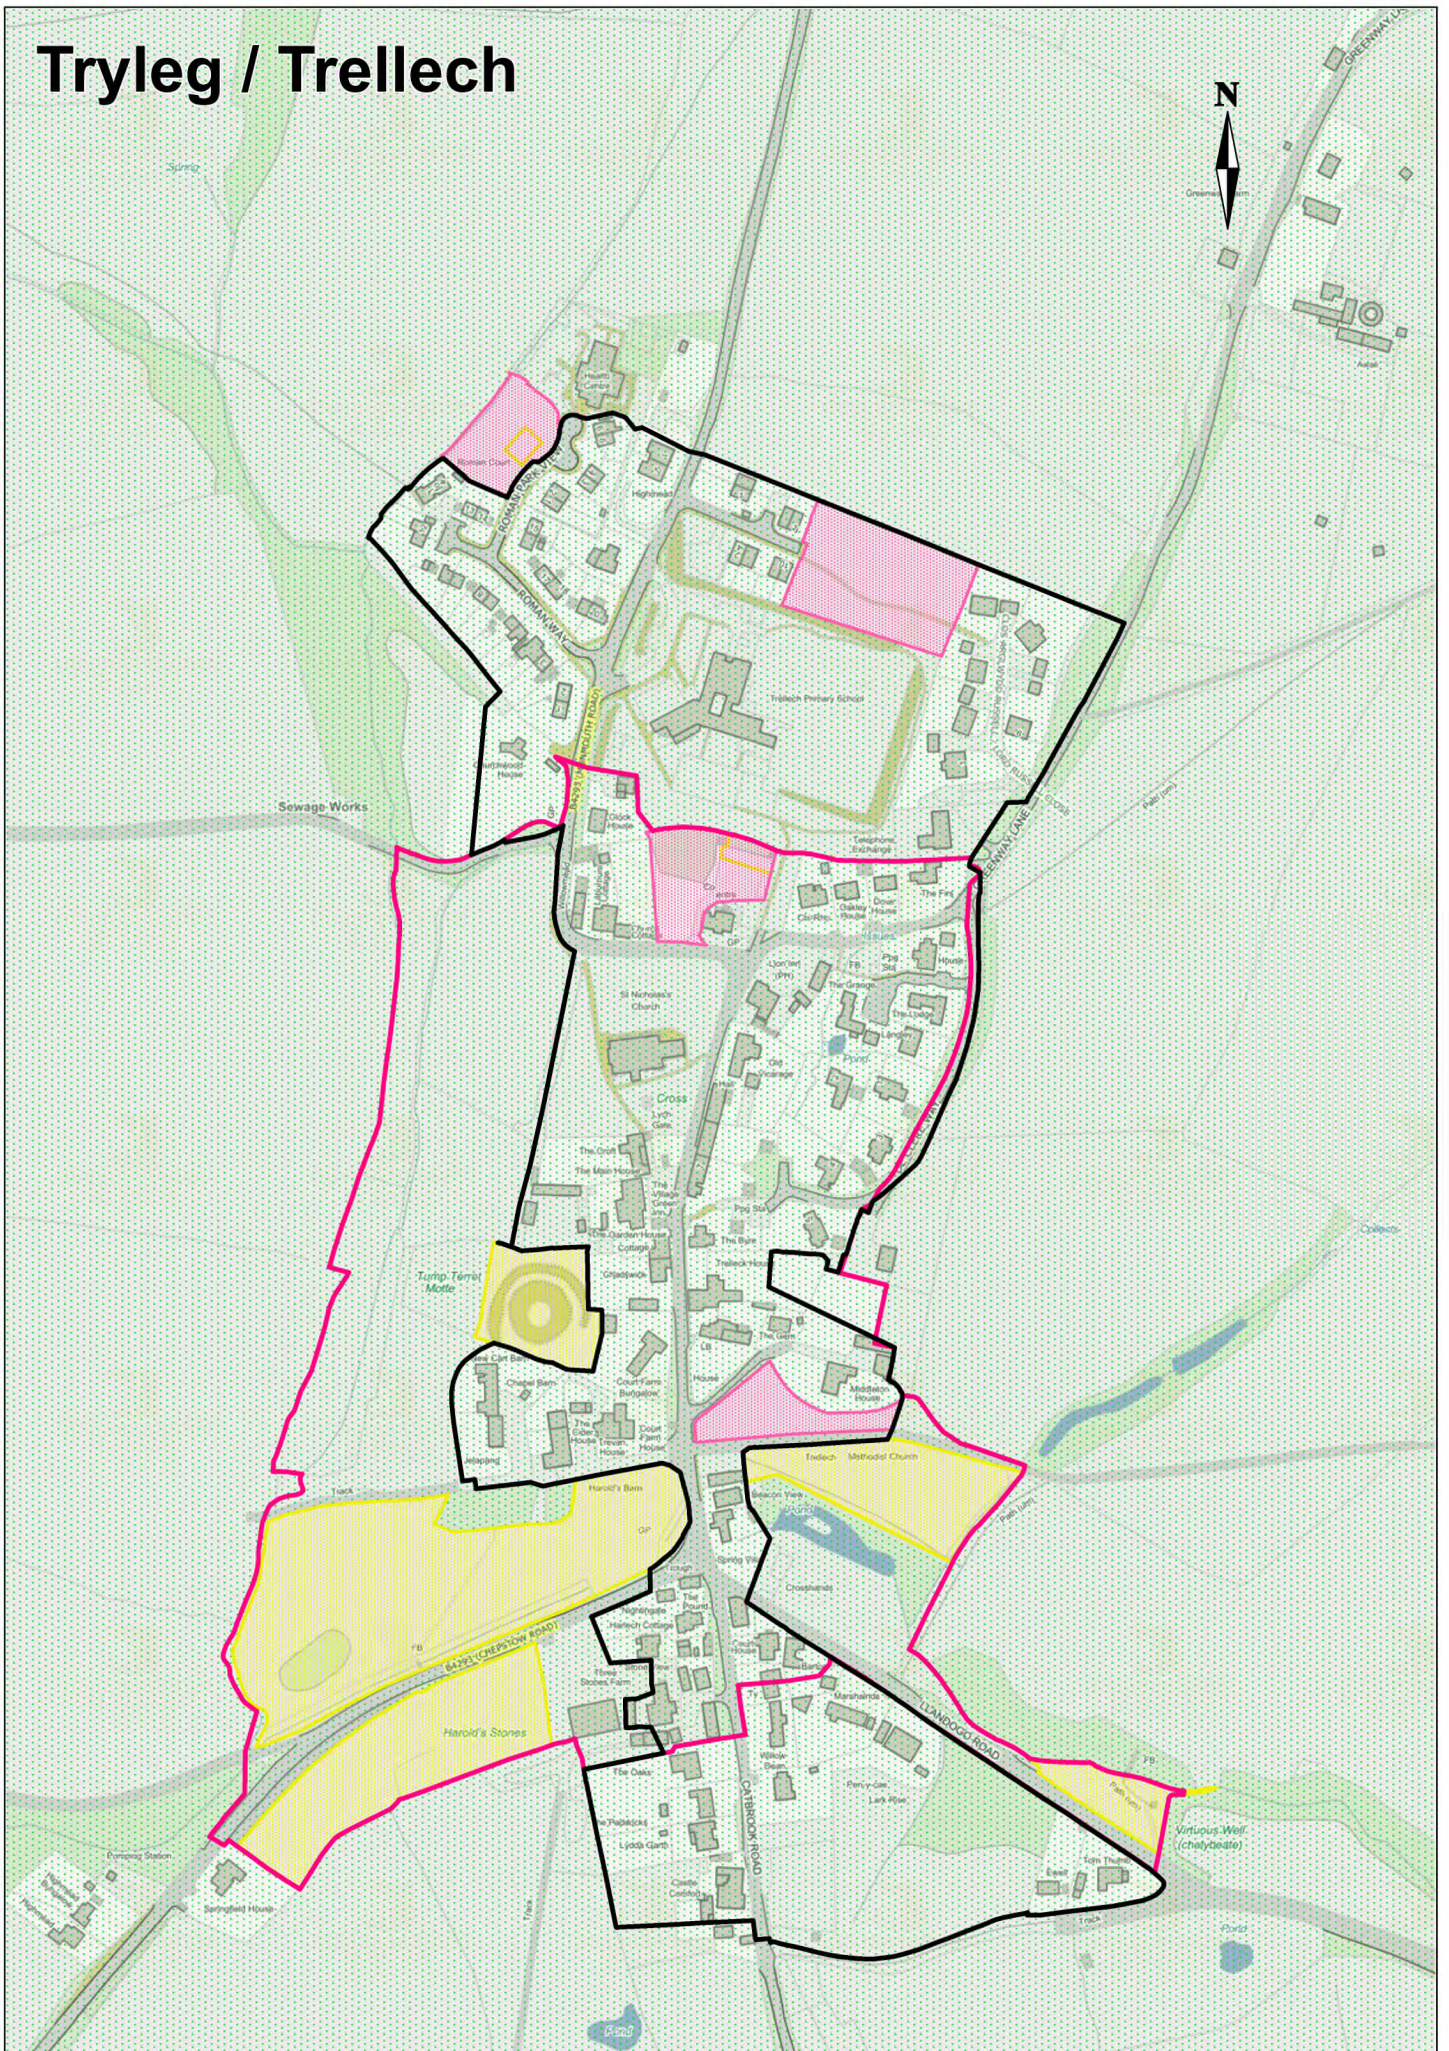

Monmouthshire Replacement Local Development Plan

2018-2033

Proposals Plan Inset Maps

October 2024

monmouthshire
sir fynwy

Key

Development: General

-  Monmouthshire County Boundary
-  Settlement Boundaries

Porthysgwein / Portskewett

Rogiet

Sudbrook

Penperlleni

Rhaglan / Raglan

Brynbuga / Usk

Devauden

Llanddingad / Dingestow

Felin Fach / Little Mill

Llandogo

Llanelen / Llanelen

Llangybi

Llanofer / Llanover

Llanfair Discoed / Llanvair Discoed

Mathern

Pwllmeurig / Pwllmeyric

Drenewydd Gellifarch / Mynyddbach Shirenewton / Mynyddbach

Llanarfan / St Arvans

Tyndyrn / Tintern

Tryleg / Trellech

Werngifford / Pandy