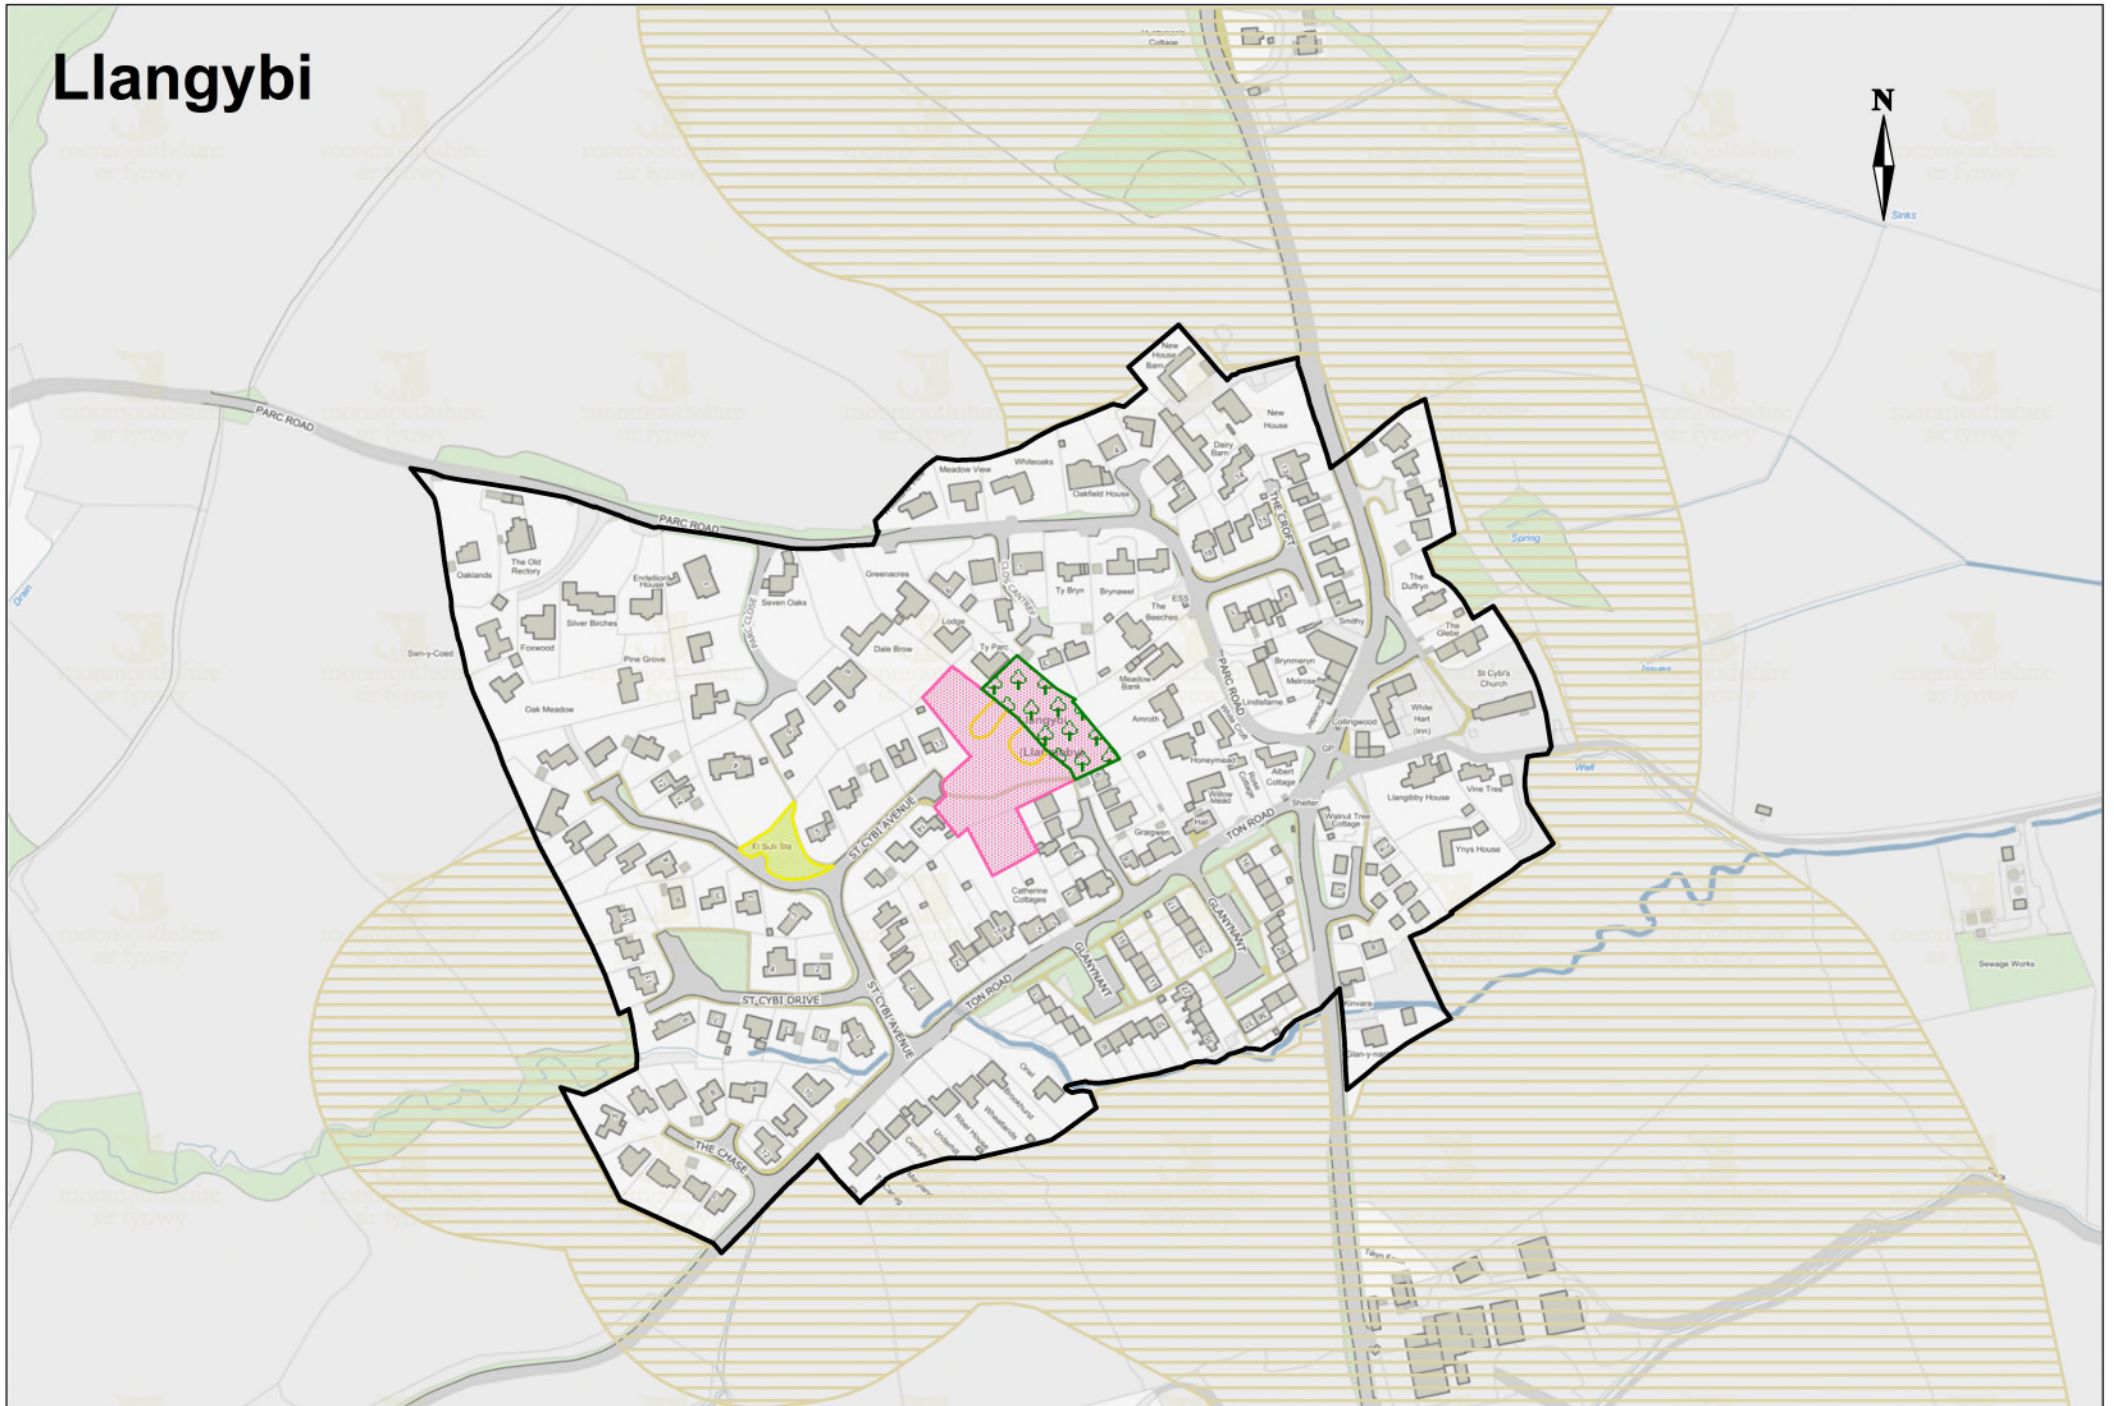

Monmouthshire Replacement Local Development Plan

2018-2033

Proposals Plan Inset Maps

October 2024

monmouthshire
sir fynwy

Key

Development: General

-  Monmouthshire County Boundary
-  Settlement Boundaries

Porthysgwein / Portskewett

Rogiet

Sudbrook

Penperlleni

Rhaglan / Raglan

Brynbuga / Usk

Devauden

Llanddingad / Dingestow

Felin Fach / Little Mill

Llandogo

Llanelen / Llanelen

Llangybi

Llanofer / Llanover

Llanfair Discoed / Llanvair Discoed

Mathern

Pwllmeurig / Pwllmeyric

Drenewydd Gellifarch / Mynyddbach Shirenewton / Mynyddbach

Llanarfan / St Arvans

Tyndyrn / Tintern

Tryleg / Trellech

Werngifford / Pandy