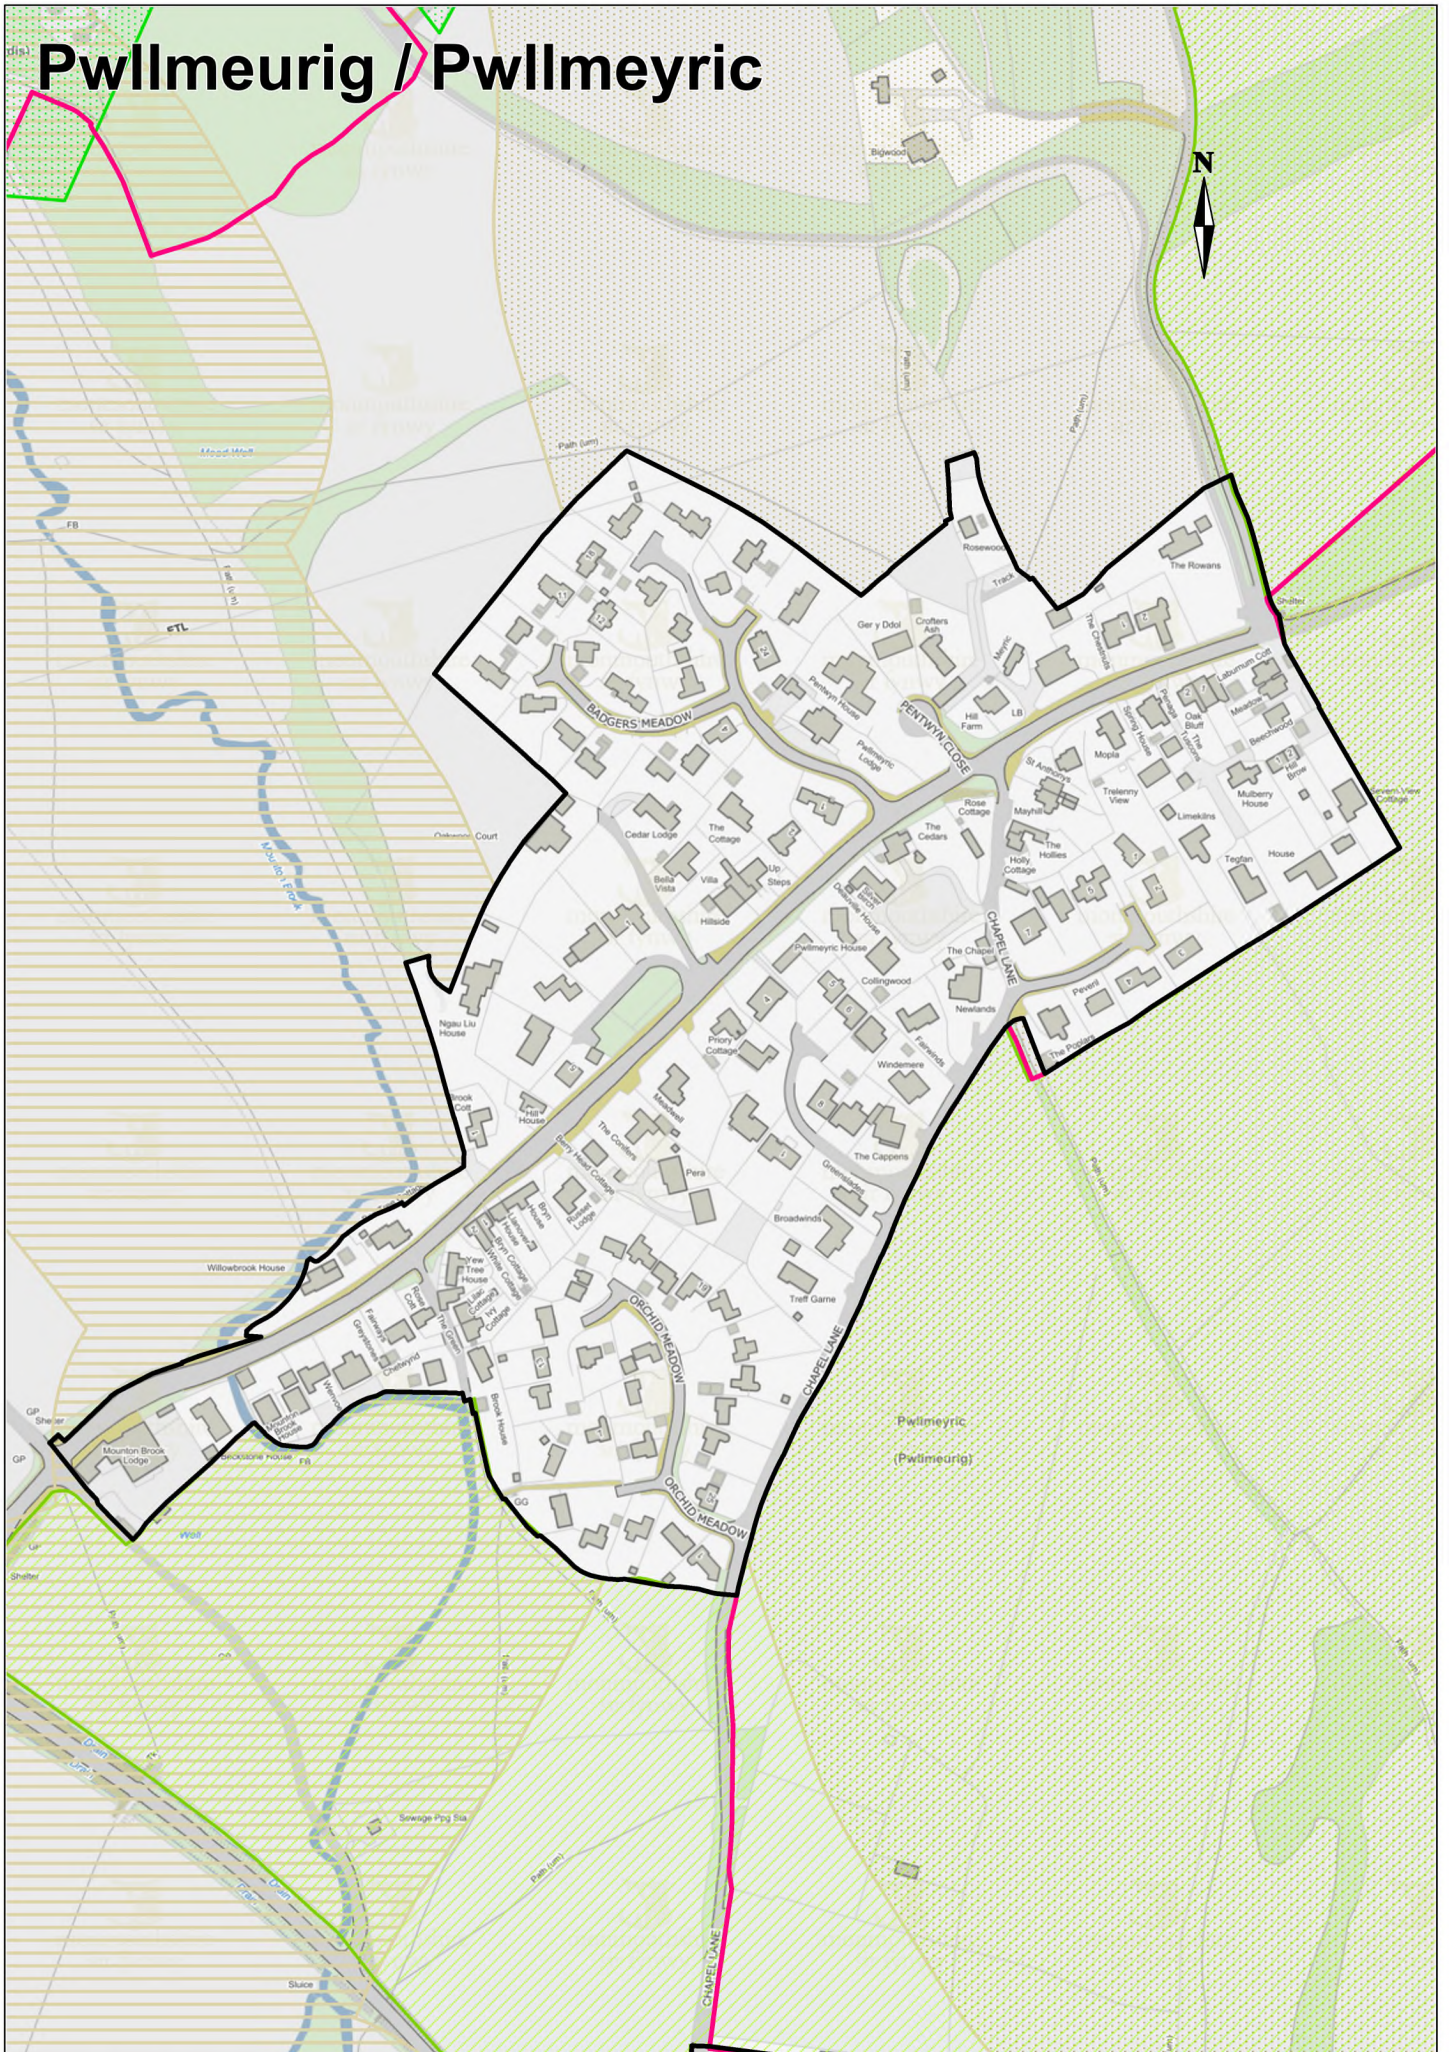

Monmouthshire Replacement Local Development Plan

2018-2033

Proposals Plan Inset Maps

October 2024

monmouthshire
sir fynwy

Key

Development: General

-  Monmouthshire County Boundary
-  Settlement Boundaries

Porthysgwein / Portskewett

Rogiet

Sudbrook

Penperlleni

Rhaglan / Raglan

Brynbuga / Usk

Devauden

Llanddingad / Dingestow

Felin Fach / Little Mill

Llandogo

Llanelen / Llanelen

Llangybi

Llanofer / Llanover

Llanfair Discoed / Llanvair Discoed

Mathern

Pwllmeurig / Pwllmeyric

Drenewydd Gellifarch / Mynyddbach Shirenewton / Mynyddbach

Llanarfan / St Arvans

Tyndyrn / Tintern

Tryleg / Trellech

Werngifford / Pandy