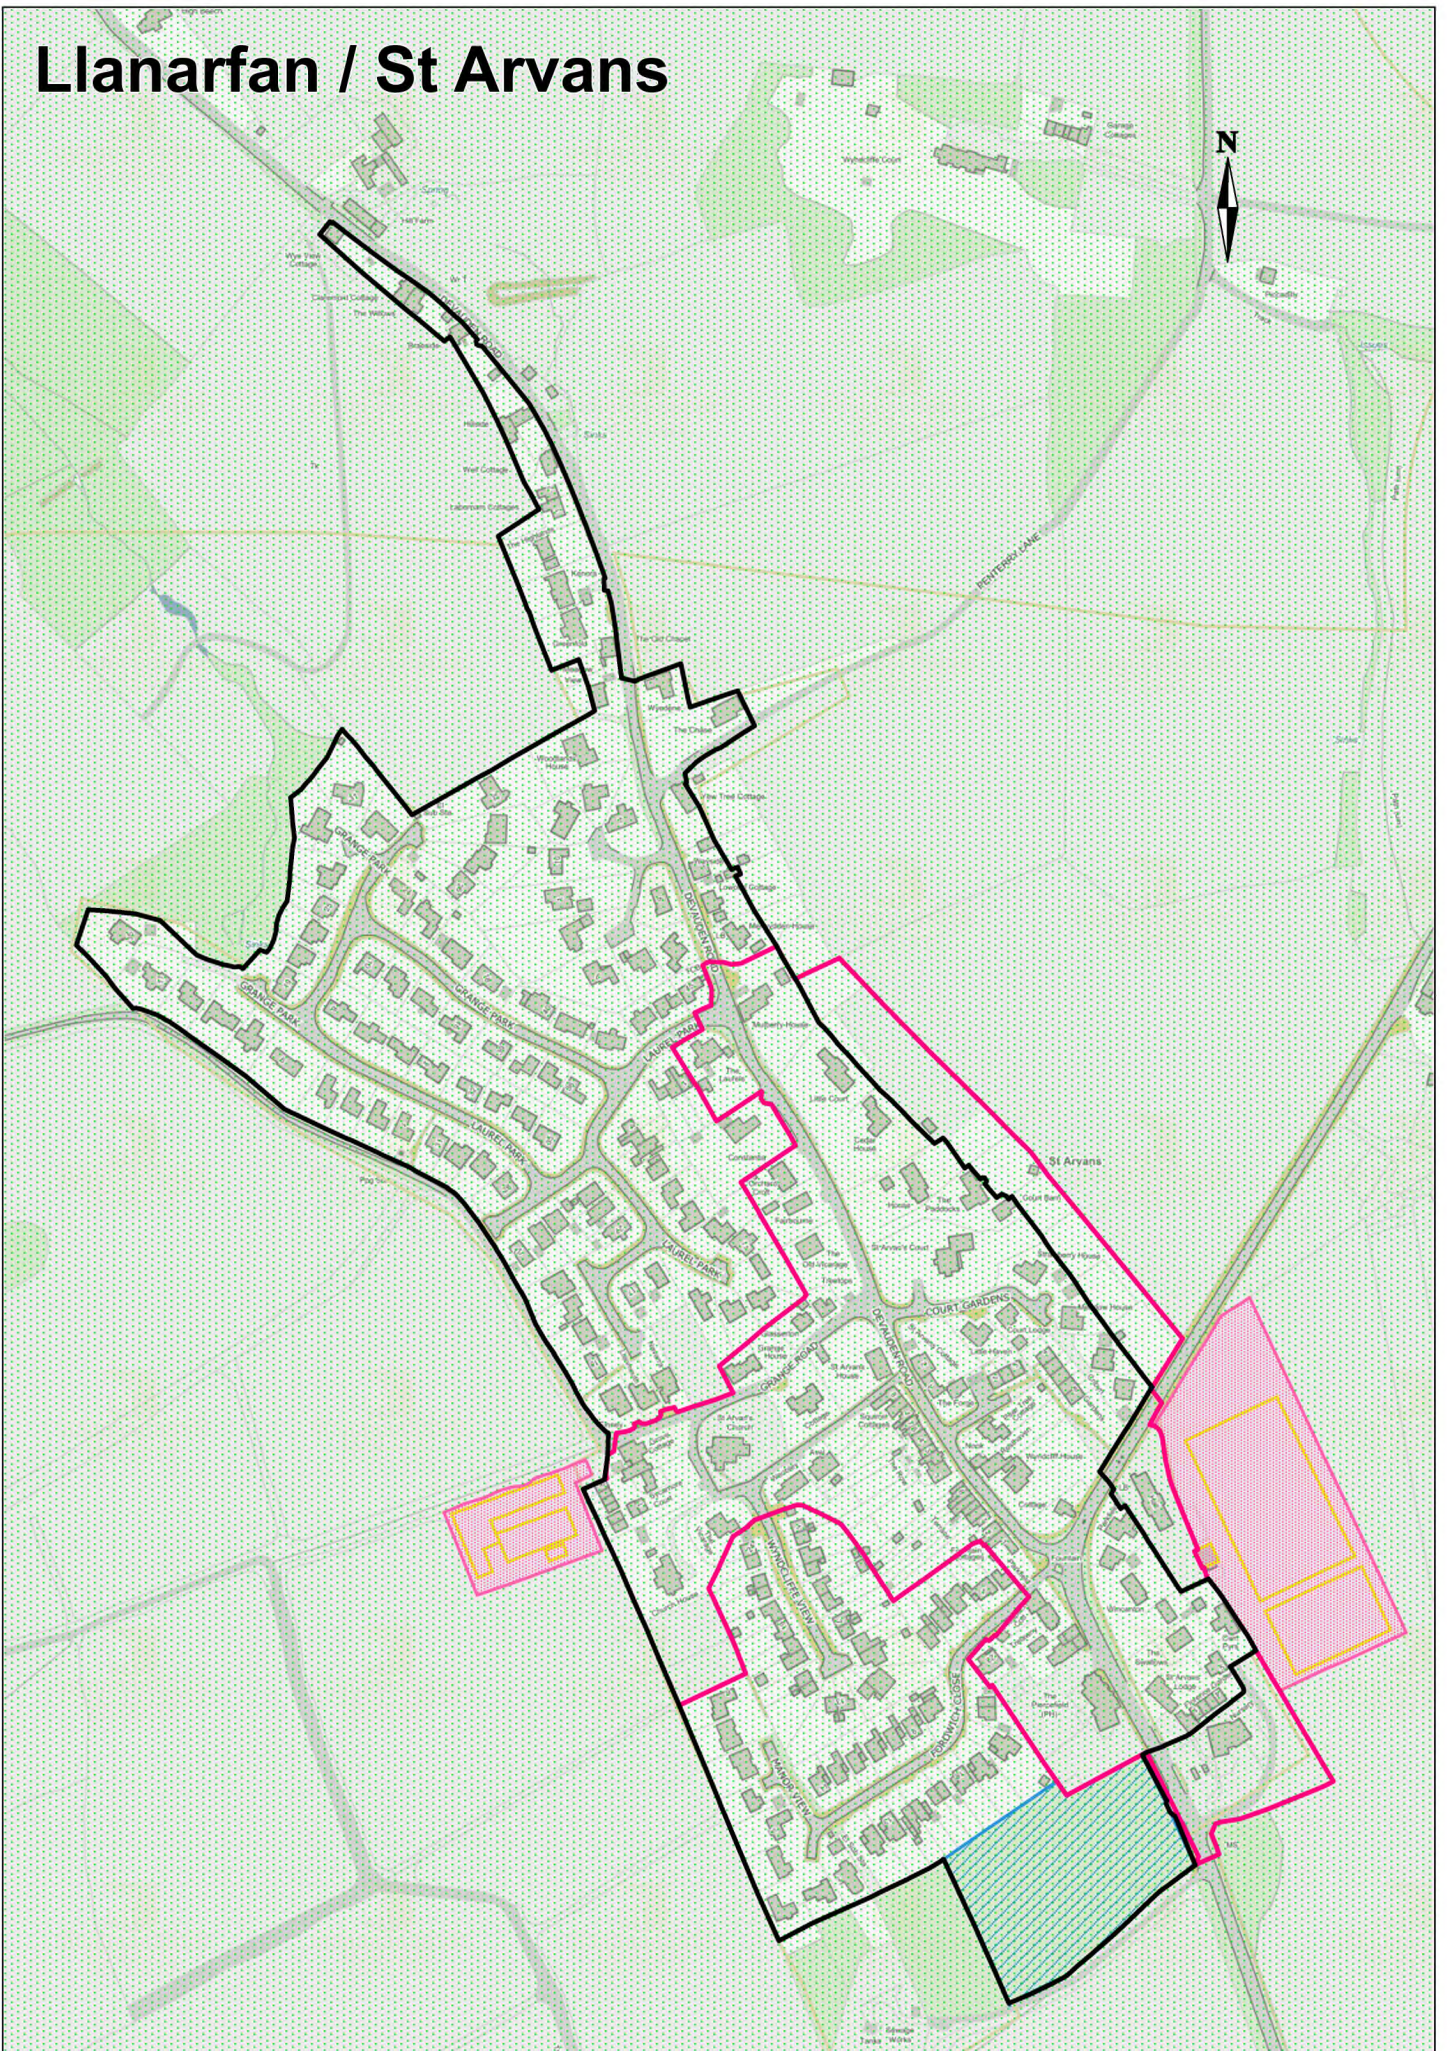

Monmouthshire Replacement Local Development Plan

2018-2033

Proposals Plan Inset Maps

October 2024

monmouthshire
sir fynwy

Key

Development: General

-  Monmouthshire County Boundary
-  Settlement Boundaries

Porthysgwein / Portskewett

Rogiet

Sudbrook

Penperlleni

Rhaglan / Raglan

Brynbuga / Usk

Devauden

Llanddingad / Dingestow

Felin Fach / Little Mill

Llandogo

Llanelen / Llanelen

Llangybi

Llanofer / Llanover

Llanfair Discoed / Llanvair Discoed

Mathern

Pwllmeurig / Pwllmeyric

Drenewydd Gellifarch / Mynyddbach Shirenewton / Mynyddbach

Llanarfan / St Arvans

Tyndyrn / Tintern

Tryleg / Trellech

Werngifford / Pandy