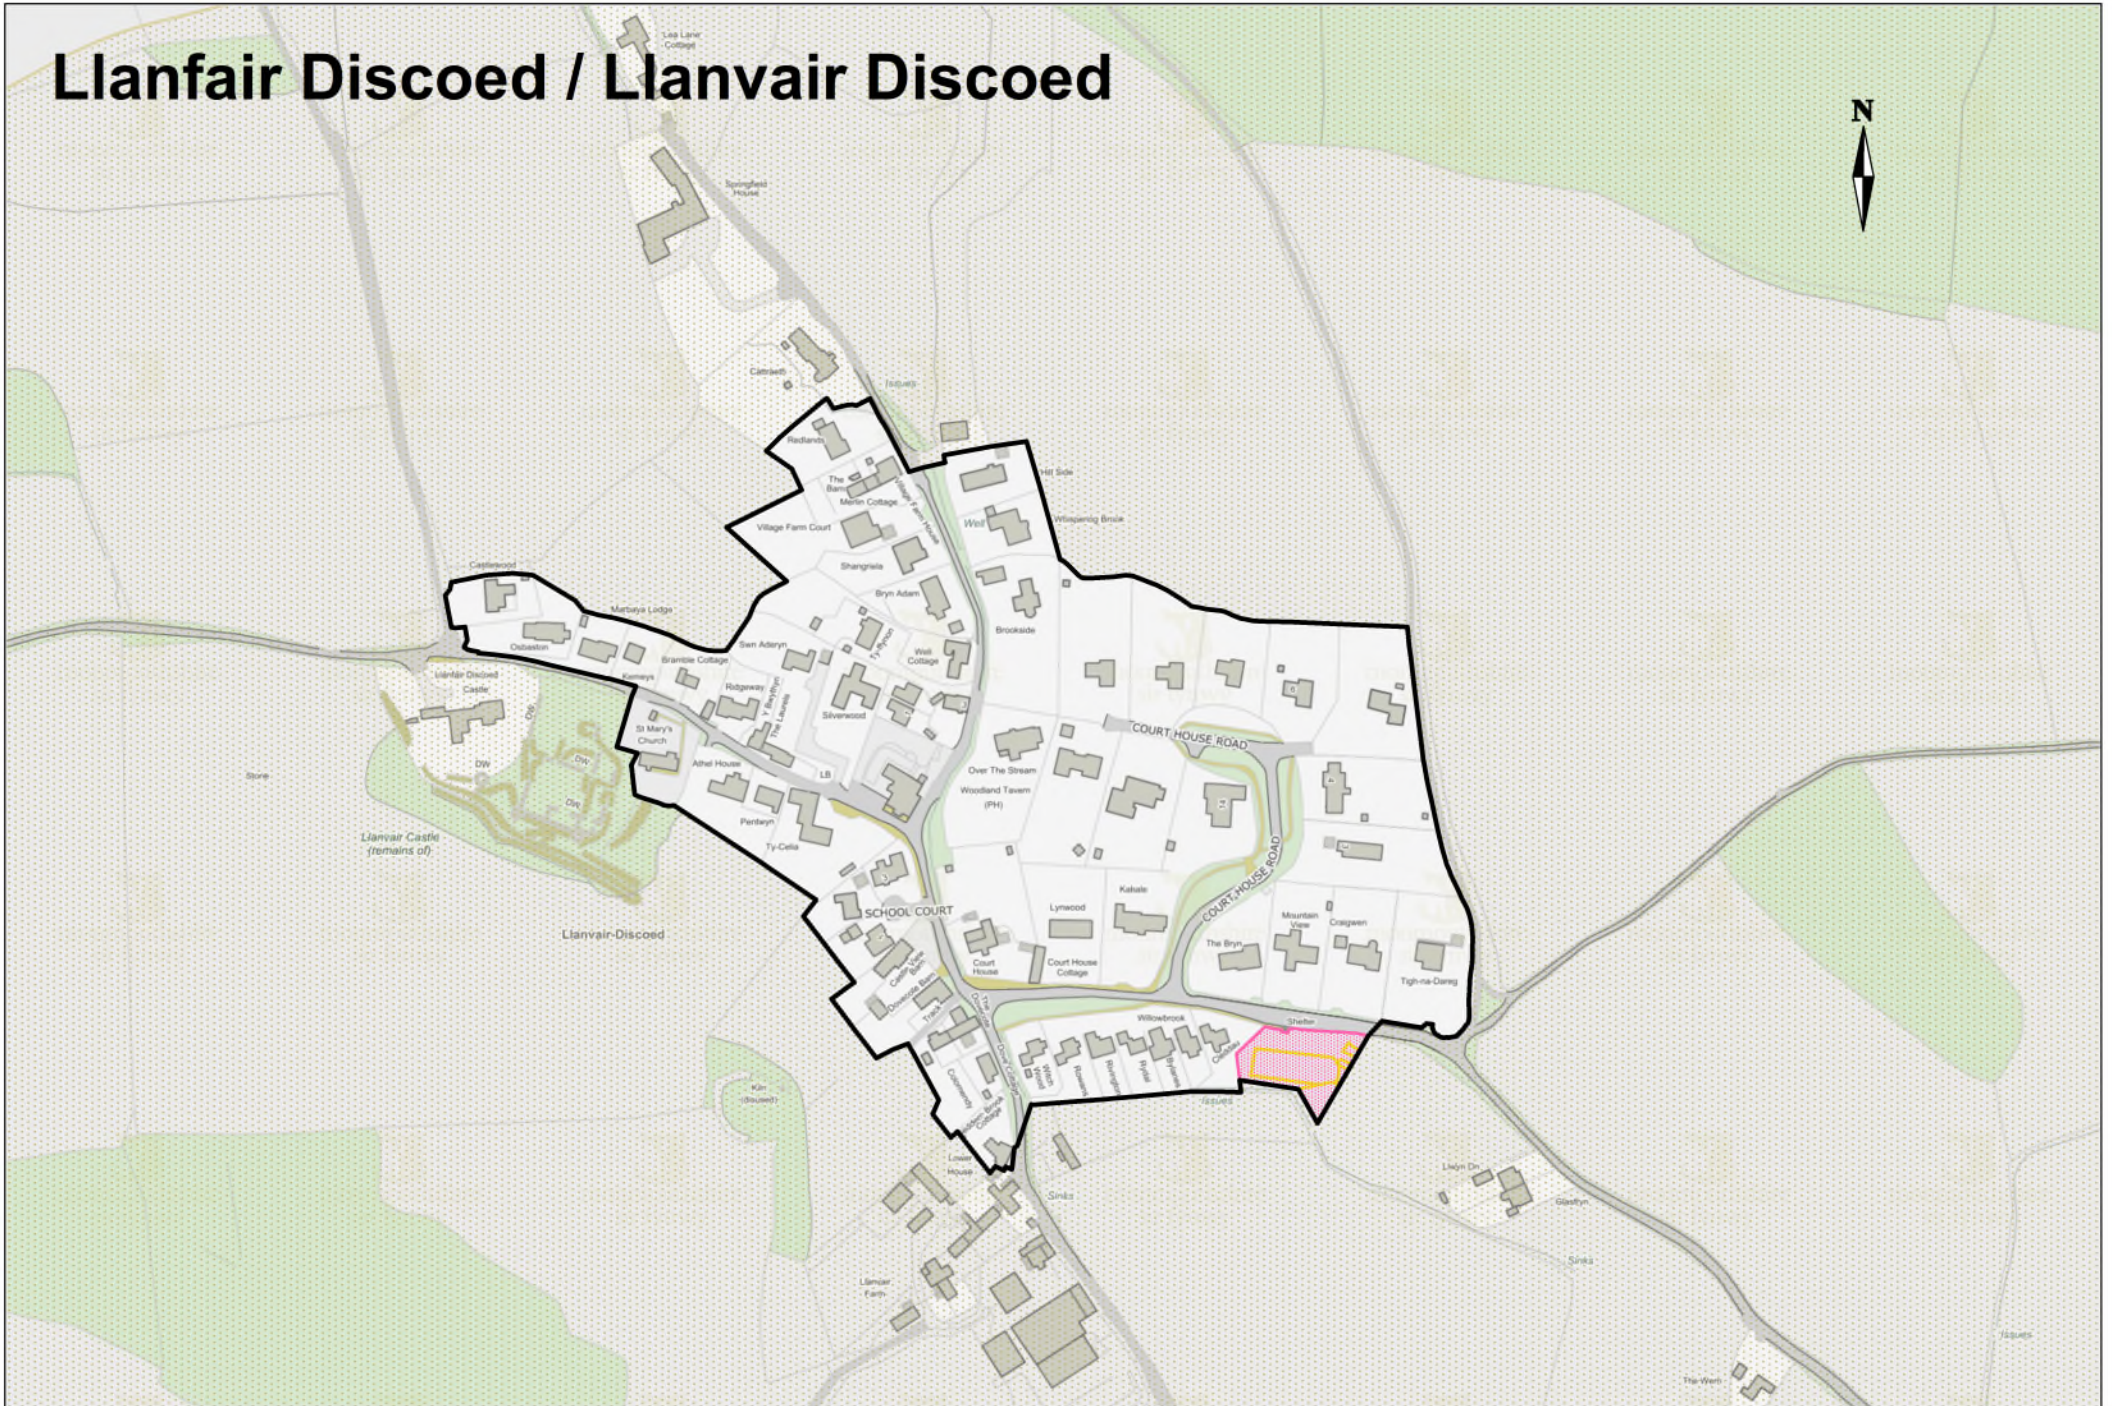

Monmouthshire Replacement Local Development Plan

2018-2033

Proposals Plan Inset Maps

October 2024

monmouthshire
sir fynwy

Key

Development: General

-  Monmouthshire County Boundary
-  Settlement Boundaries

Porthysgwein / Portskewett

Rogiet

Sudbrook

Penperlleni

Rhaglan / Raglan

Brynbuga / Usk

Devauden

Llanddingad / Dingestow

Felin Fach / Little Mill

Llandogo

Llanelen / Llanelen

Llangybi

Llanofer / Llanover

Llanfair Discoed / Llanvair Discoed

Mathern

Pwllmeurig / Pwllmeyric

Drenewydd Gellifarch / Mynyddbach Shirenewton / Mynyddbach

Llanarfan / St Arvans

Tyndyrn / Tintern

Tryleg / Trellech

Werngifford / Pandy