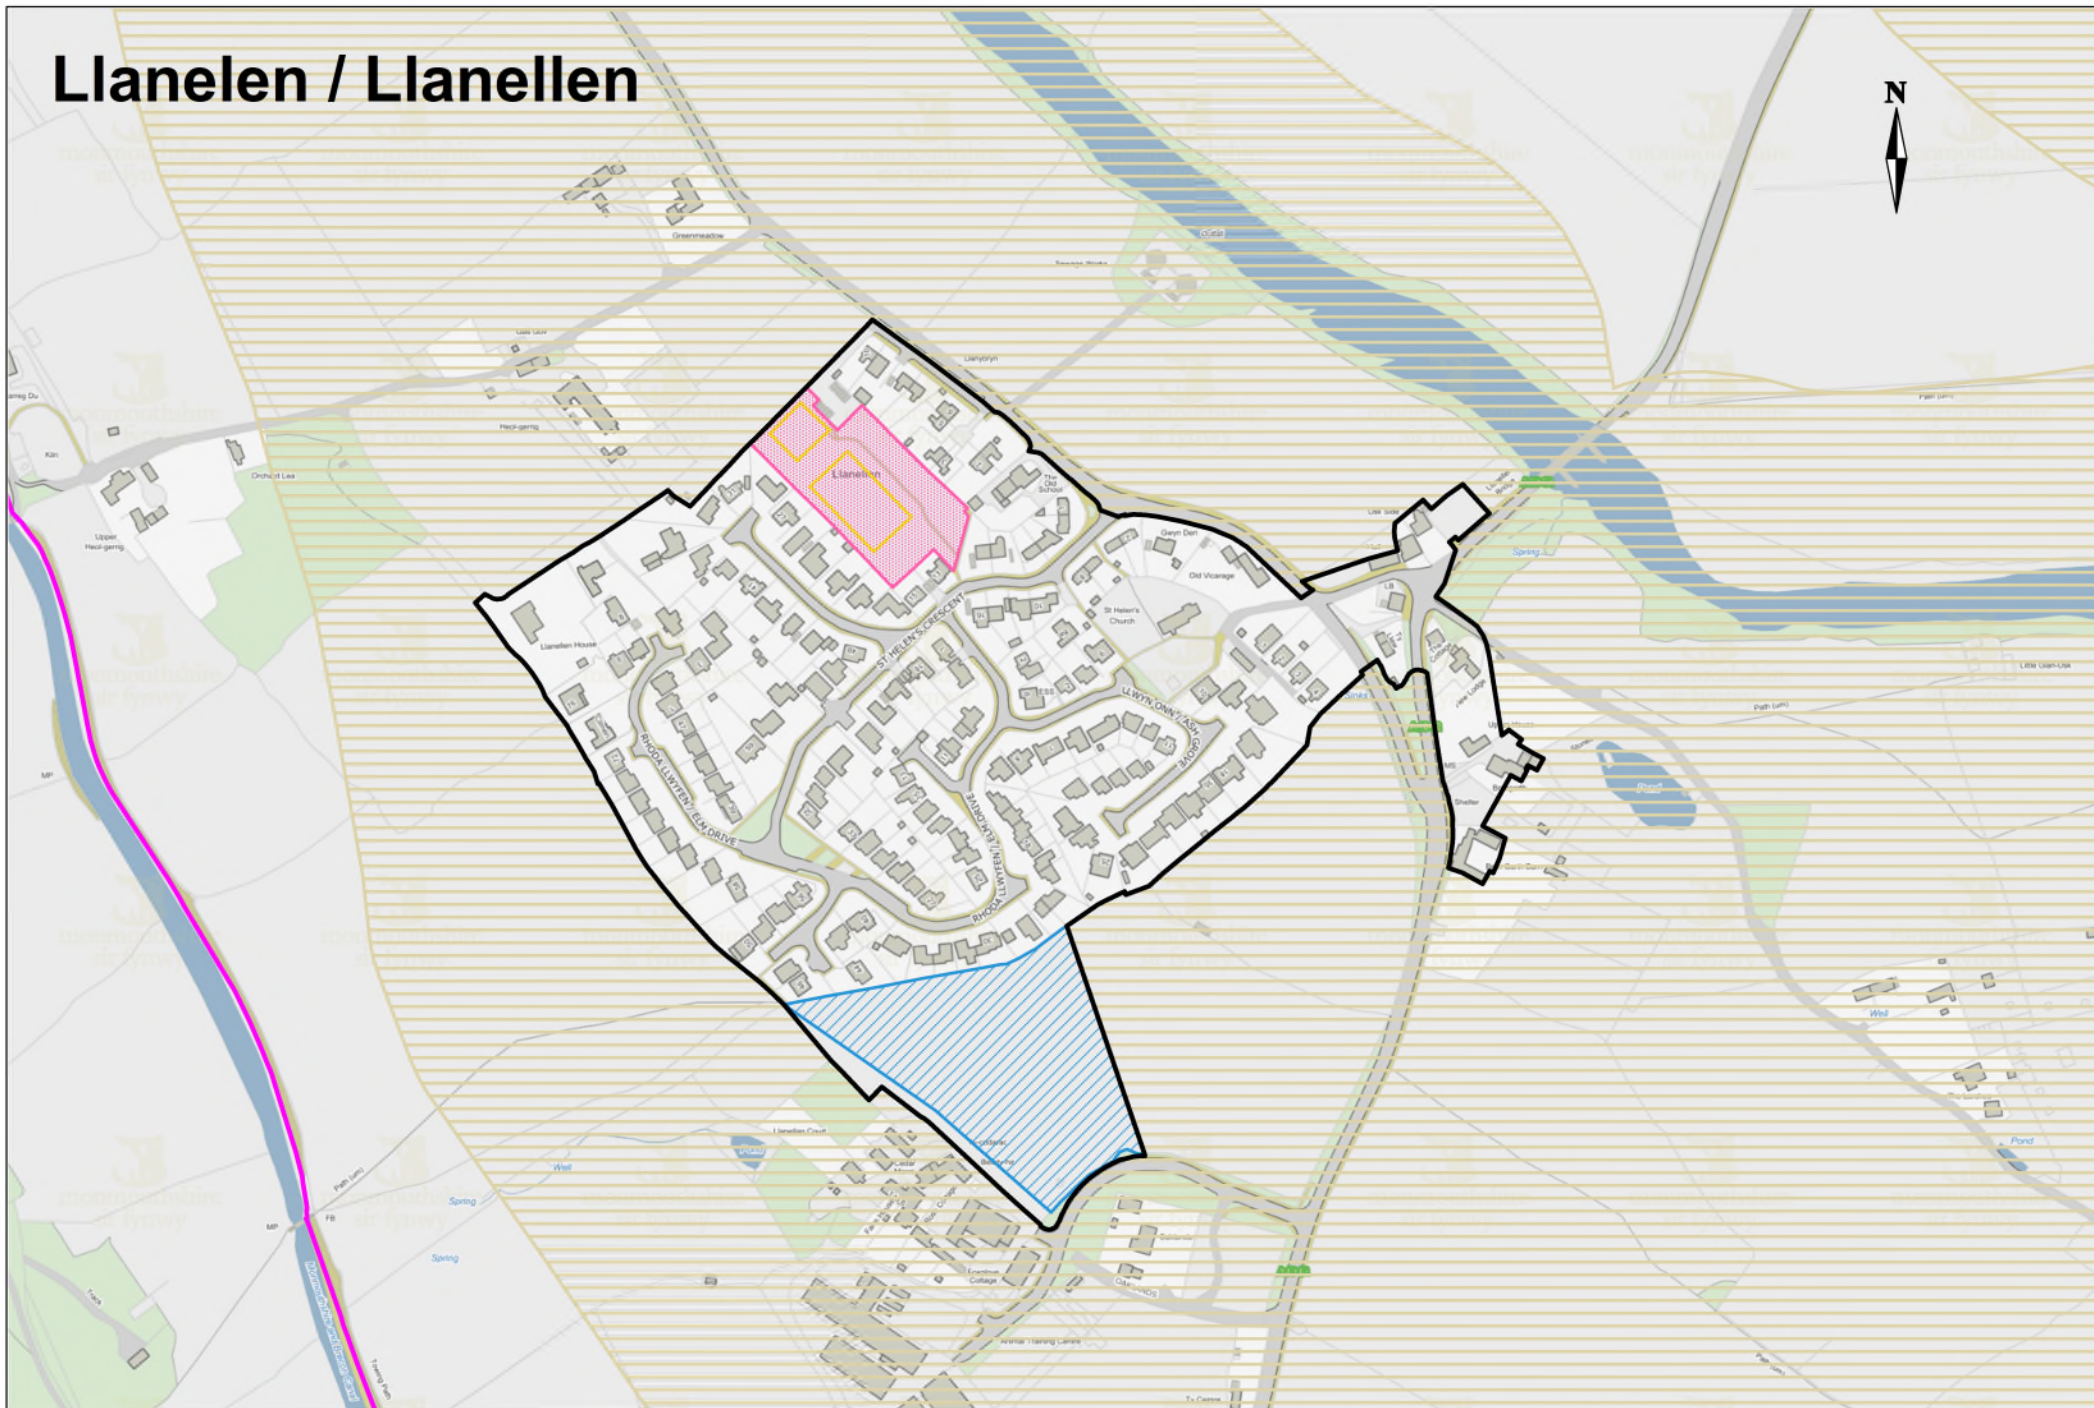

Monmouthshire Replacement Local Development Plan

2018-2033

Proposals Plan Inset Maps

October 2024

monmouthshire
sir fynwy

Key

Development: General

-  Monmouthshire County Boundary
-  Settlement Boundaries

Porthysgwein / Portskewett

Rogiet

Sudbrook

Penperlleni

Rhaglan / Raglan

Brynbuga / Usk

Devauden

Llanddingad / Dingestow

Felin Fach / Little Mill

Llandogo

Llanelen / Llanelen

Llangybi

Llanofer / Llanover

Llanfair Discoed / Llanvair Discoed

Mathern

Pwllmeurig / Pwllmeyric

Drenewydd Gellifarch / Mynyddbach Shirenewton / Mynyddbach

Llanarfan / St Arvans

Tyndyrn / Tintern

Tryleg / Trellech

Werngifford / Pandy