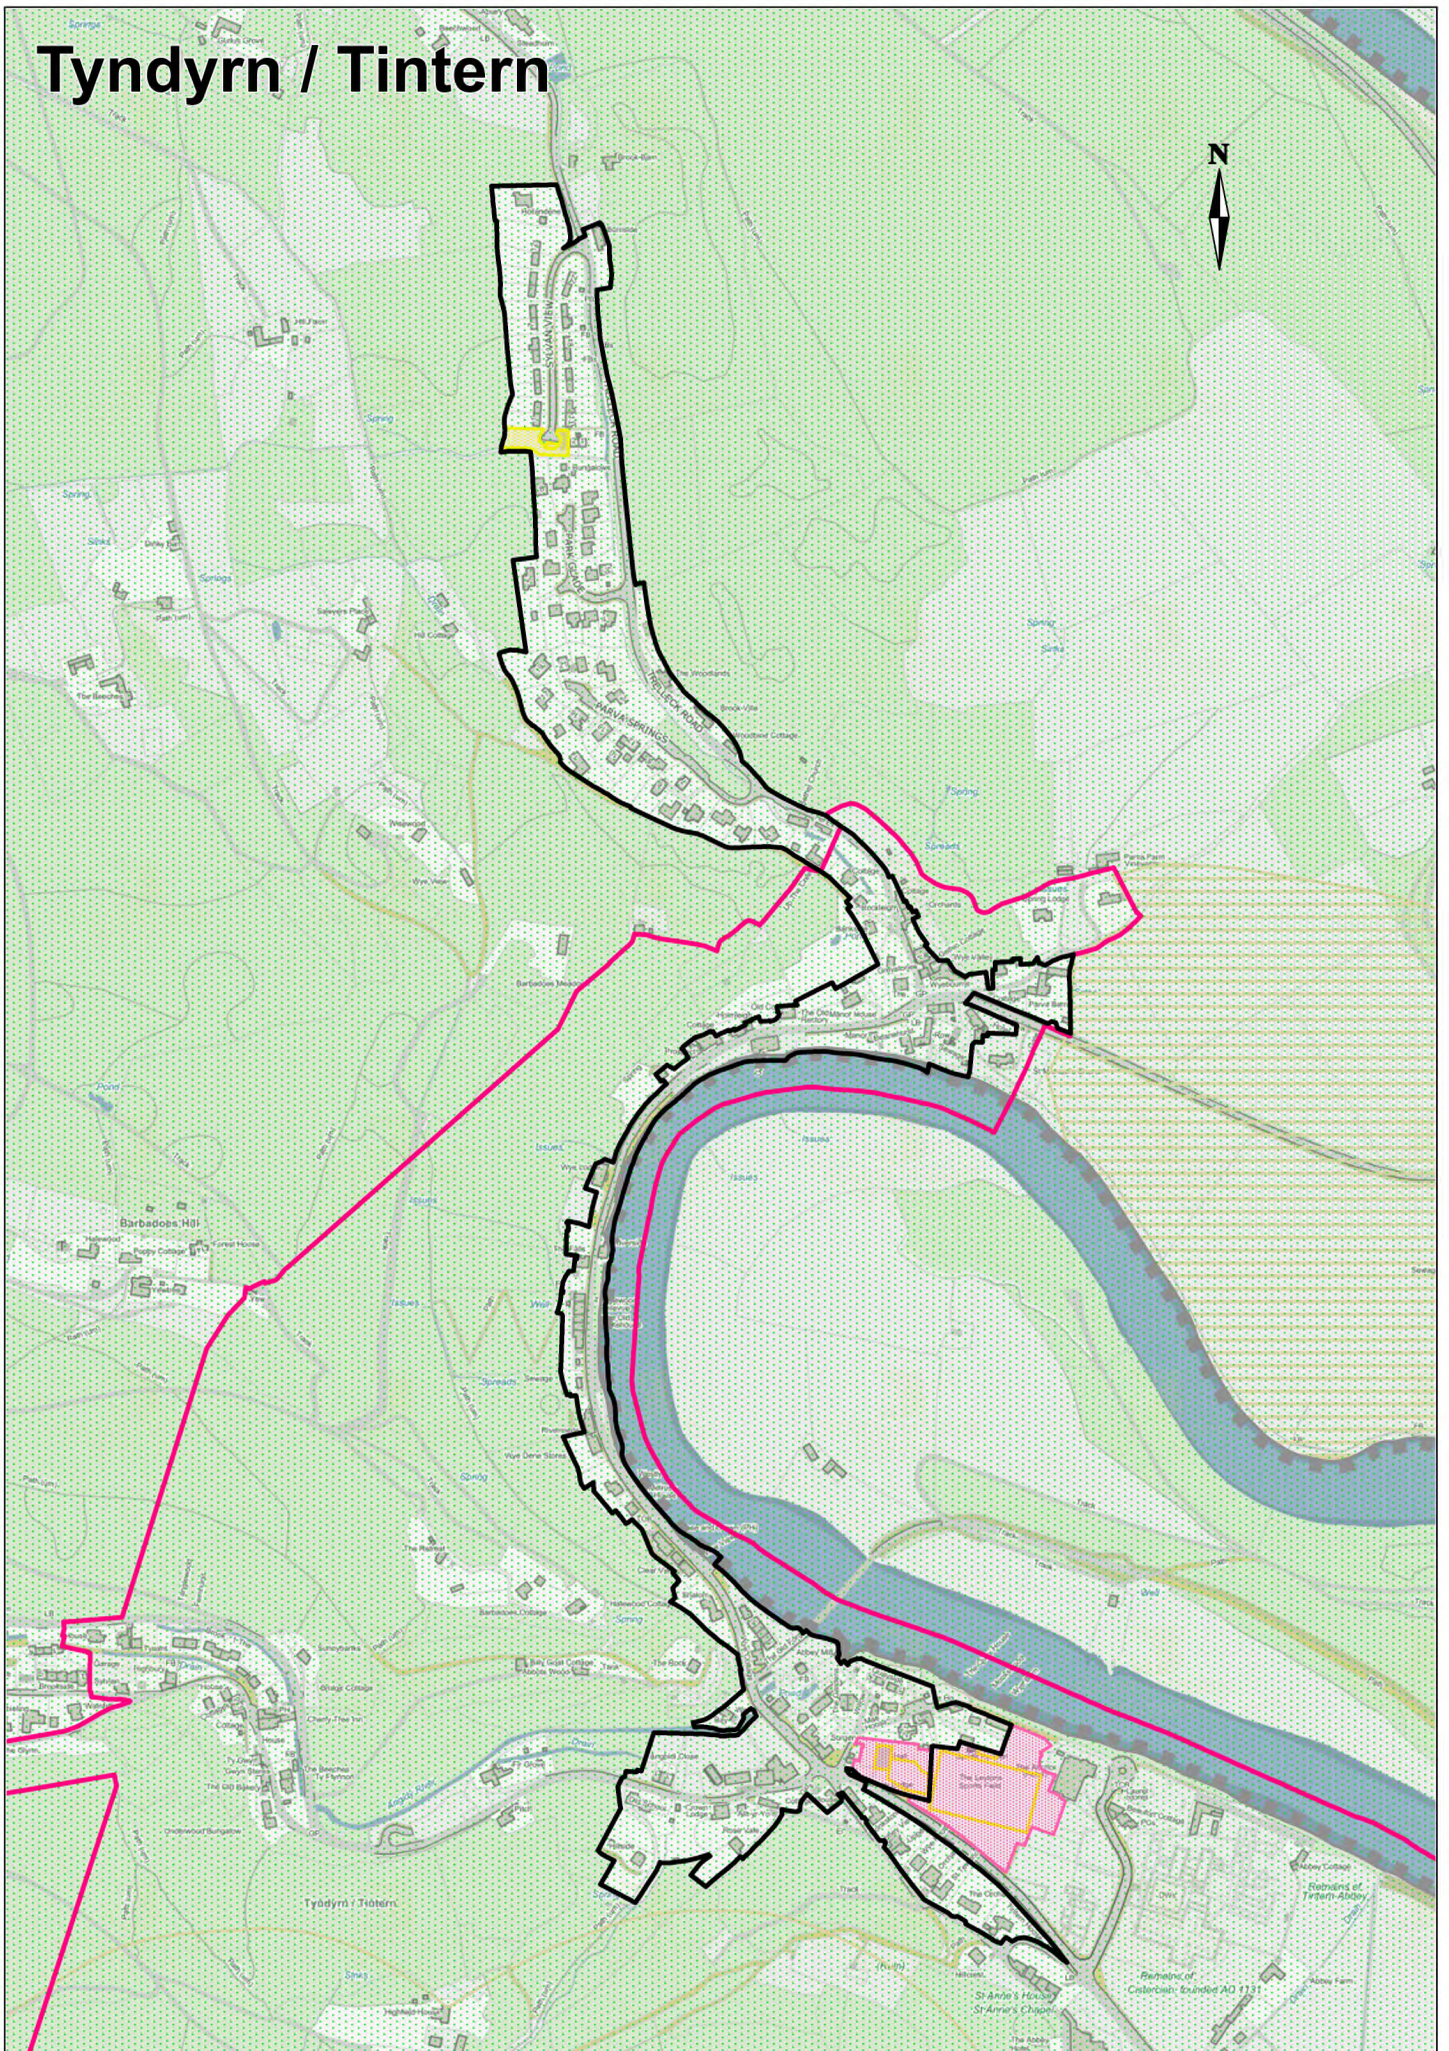

Monmouthshire Replacement Local Development Plan

2018-2033

Proposals Plan Inset Maps

October 2024

monmouthshire
sir fynwy

Key

Development: General

-  Monmouthshire County Boundary
-  Settlement Boundaries

Porthysgwein / Portskewett

Rogiet

Sudbrook

Penperlleni

Rhaglan / Raglan

Brynbuga / Usk

Devauden

Llanddingad / Dingestow

Felin Fach / Little Mill

Llandogo

Llanelen / Llanelen

Llangybi

Llanofer / Llanover

Llanfair Discoed / Llanvair Discoed

Mathern

Pwllmeurig / Pwllmeyric

Drenewydd Gellifarch / Mynyddbach Shirenewton / Mynyddbach

Llanarfan / St Arvans

Tyndyrn / Tintern

Tryleg / Trellech

Werngifford / Pandy