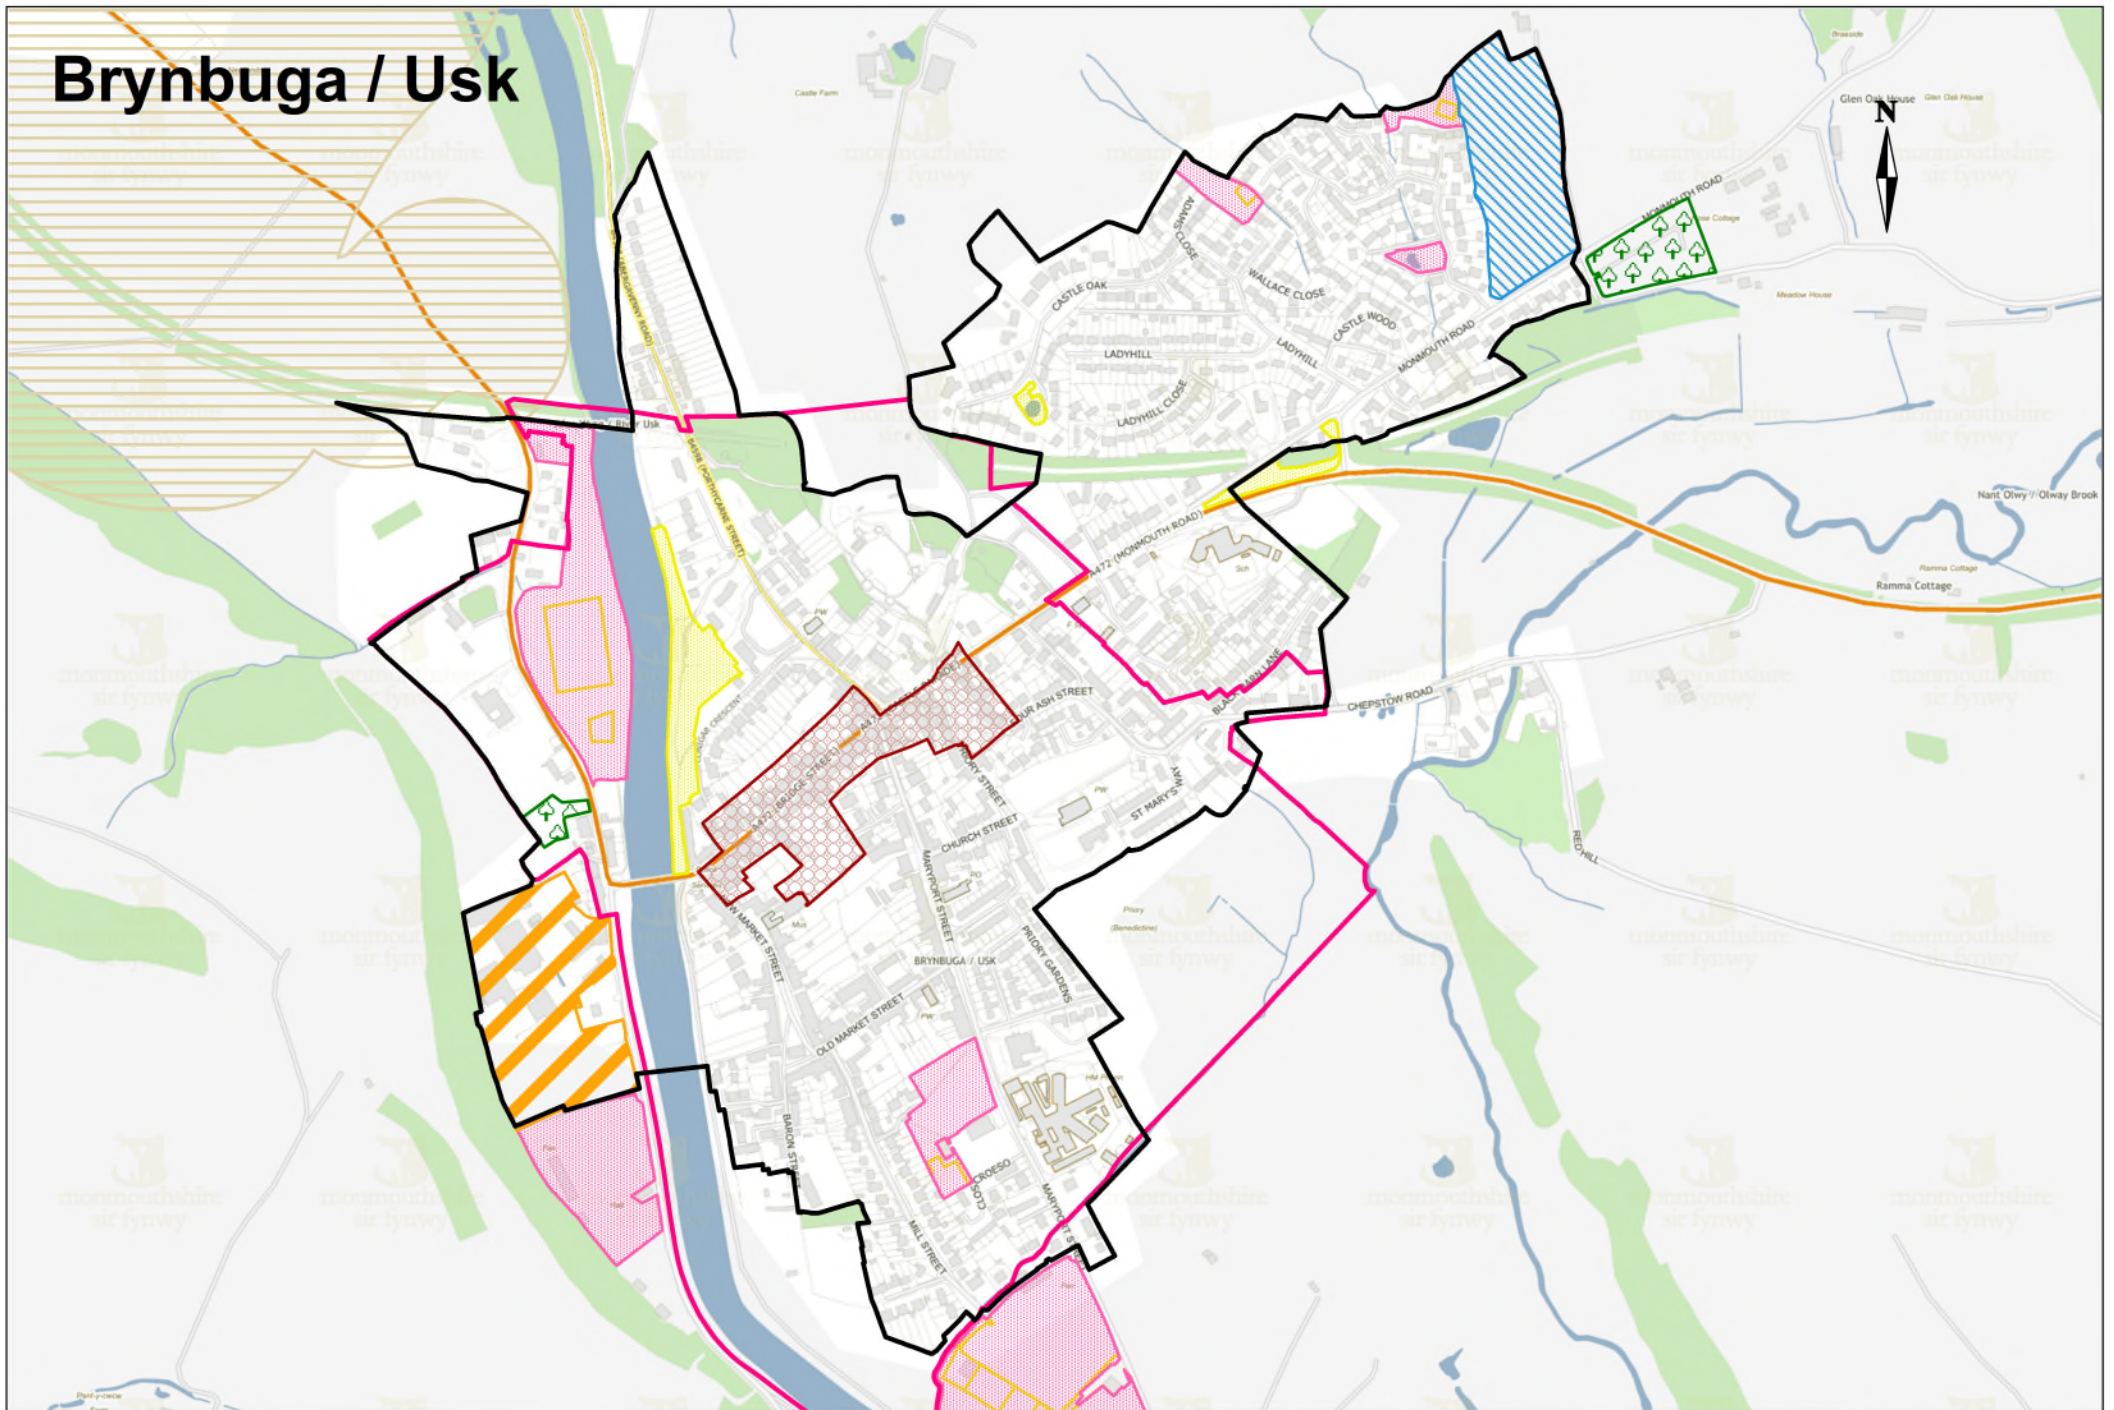

Monmouthshire Replacement Local Development Plan

2018-2033

Proposals Plan Inset Maps

October 2024

monmouthshire
sir fynwy

Key

Development: General

-  Monmouthshire County Boundary
-  Settlement Boundaries

Porthysgwein / Portskewett

Rogiet

Sudbrook

Penperlleni

Rhaglan / Raglan

Brynbuga / Usk

Devauden

Llanddingad / Dingestow

Felin Fach / Little Mill

Llandogo

Llanelen / Llanelen

Llangybi

Llanofer / Llanover

Llanfair Discoed / Llanvair Discoed

Mathern

Pwllmeurig / Pwllmeyric

Drenewydd Gellifarch / Mynyddbach Shirenewton / Mynyddbach

Llanarfan / St Arvans

Tyndyrn / Tintern

Tryleg / Trellech

Werngifford / Pandy