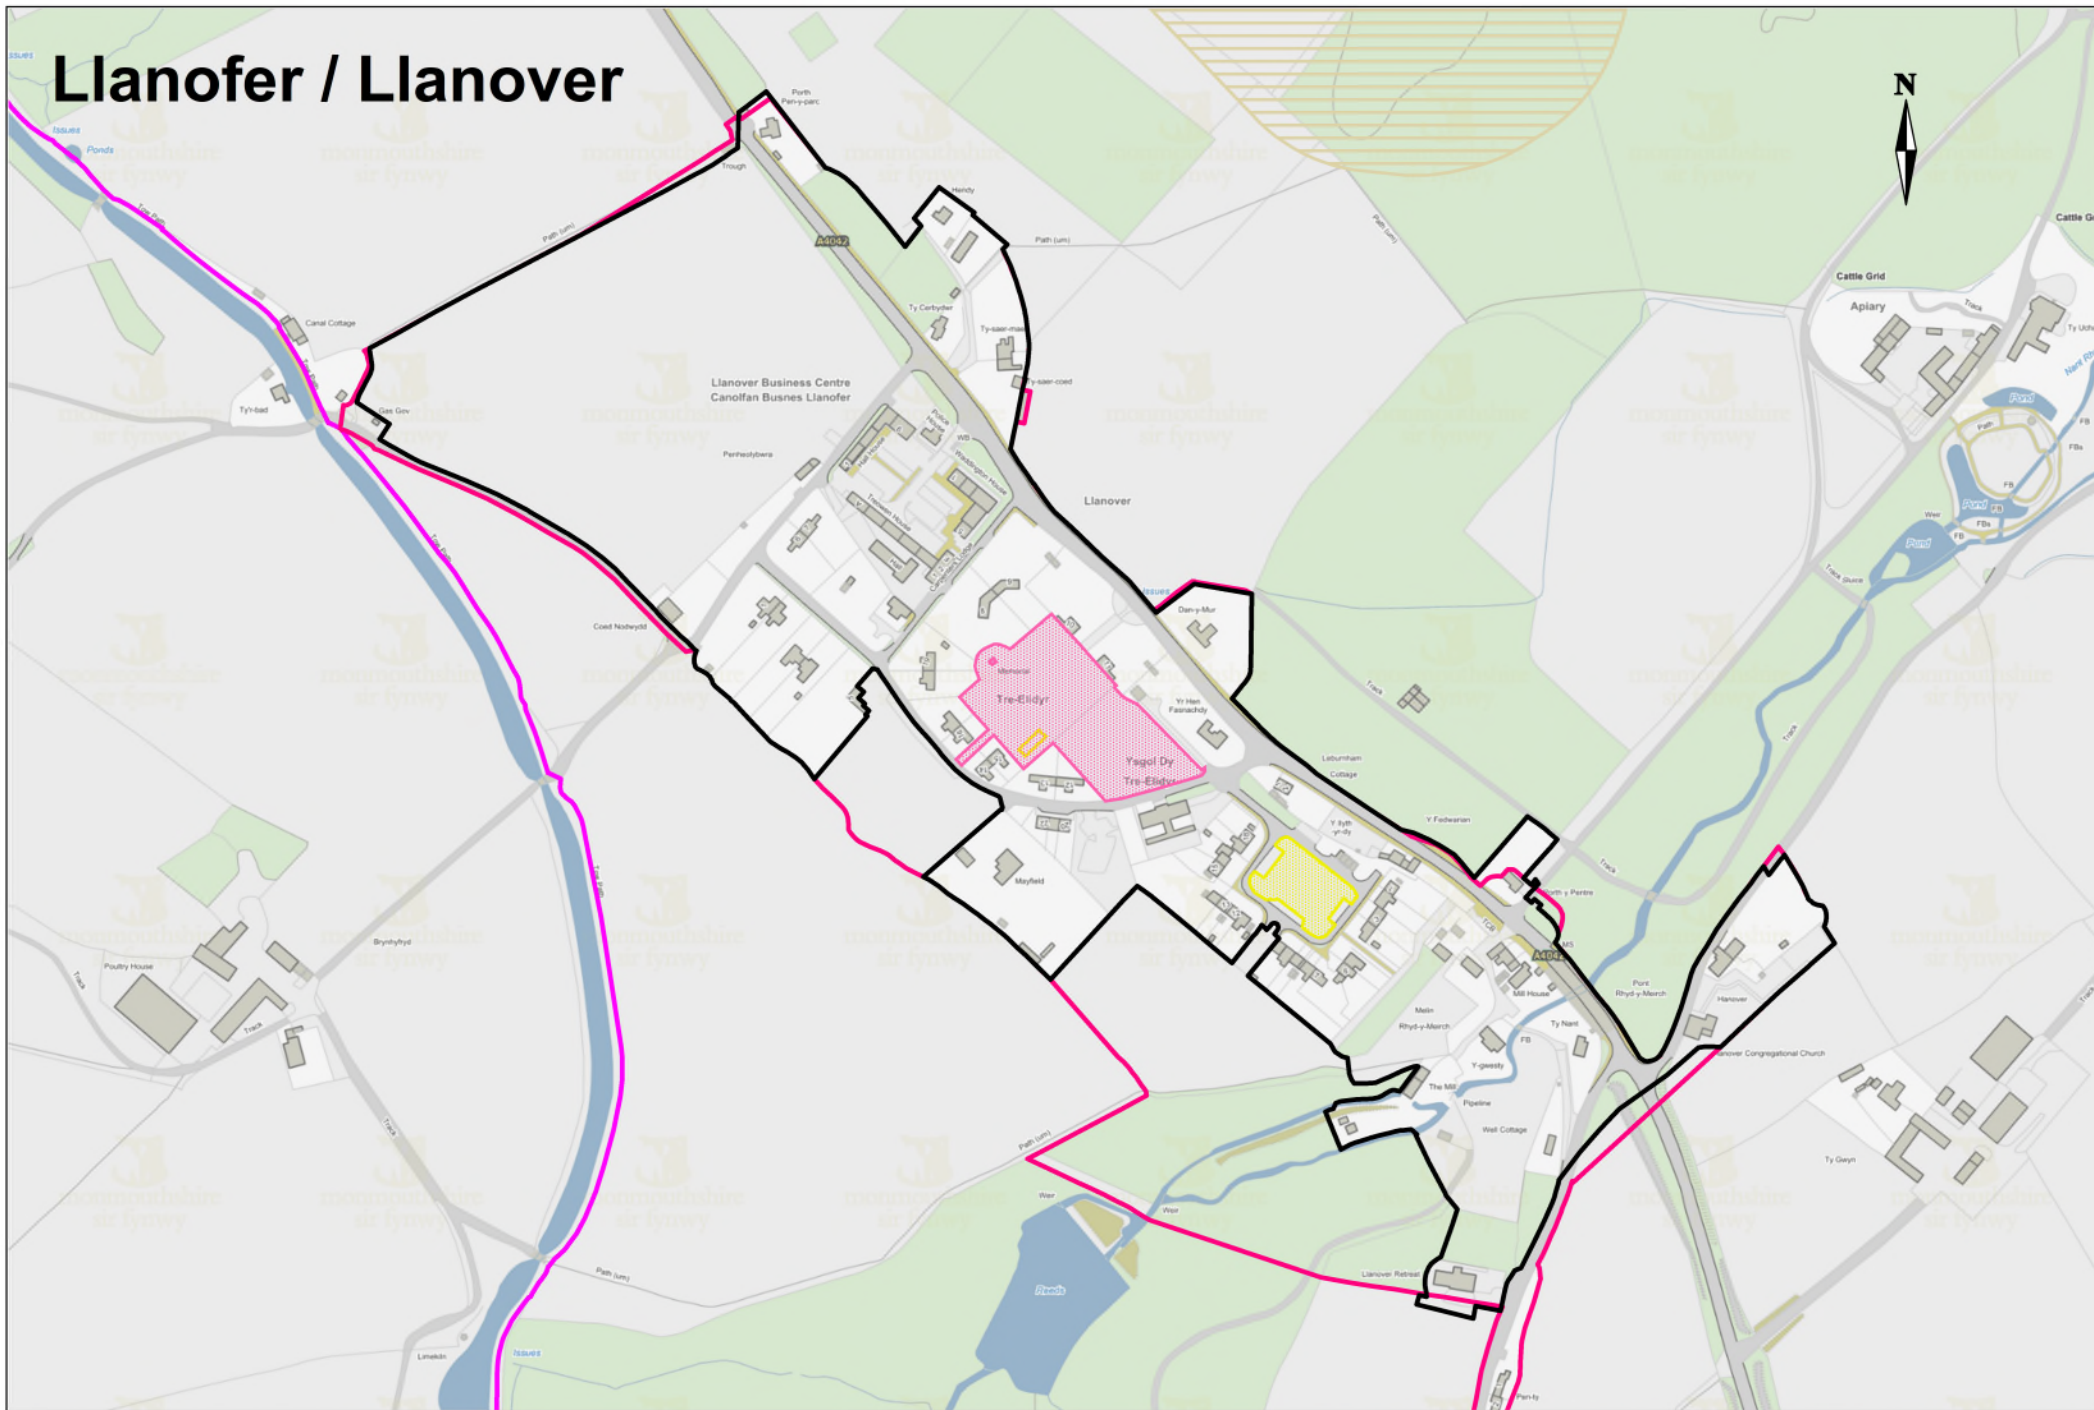

Monmouthshire Replacement Local Development Plan

2018-2033

Proposals Plan Inset Maps

October 2024

monmouthshire
sir fynwy

Key

Development: General

-  Monmouthshire County Boundary
-  Settlement Boundaries

Porthysgwein / Portskewett

Rogiet

Sudbrook

Penperlleni

Rhaglan / Raglan

Brynbuga / Usk

Devauden

Llanddingad / Dingestow

Felin Fach / Little Mill

Llandogo

Llanelen / Llanelen

Llangybi

Llanofer / Llanover

Llanfair Discoed / Llanvair Discoed

Mathern

Pwllmeurig / Pwllmeyric

Drenewydd Gellifarch / Mynyddbach Shirenewton / Mynyddbach

Llanarfan / St Arvans

Tyndyrn / Tintern

Tryleg / Trellech

Werngifford / Pandy