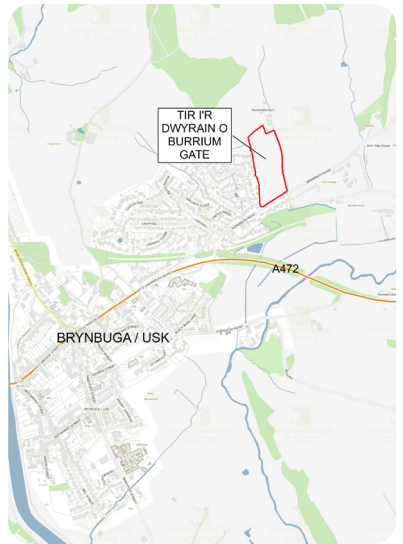

Lleoliad y safle

Beth sy'n digwydd ym Mrynbuga?

Mae'r CDLIN yn cynnig:

Tir i'r dwyrain o Burrium Gate

- Tua 40 o gartrefi Carbon Net Sero, a tua 20 ohonynt yn fforddiadwy