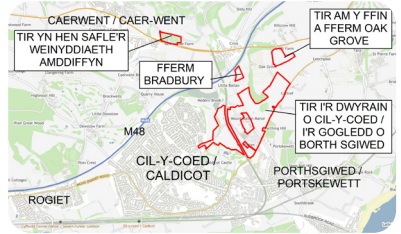

Lleoliad y safle

Beth sy'n digwydd yng Nglannau Hafren?

Mae'r CDLIN yn cynnig:

Tir i'r dwyrain o Cil-y-coed/i'r gogledd o Borth Sgiwed

- Tua 770 o gartrefi di-garbon net newydd, a tua 385 ohonynt yn fforddiadwy.
- O leiaf 1 hectar o dir cyflogaeth.
- Ysgol Gynradd.
- Canolfan Cymdogaeth.

Tir yn hen safle'r Weinyddiaeth Amddiffyn, Caerwent

- Tua 40 o gartrefi Carbon Net Sero newydd, a tua 20 ohonynt yn fforddiadwy.
- O leiaf 1 hectar o dir cyflogaeth.

Fferm Bradbury: Tir ar gyfer tua 7 llain sipsiwn a theithwyr.

Tir am y ffin a Fferm Oak Grove: 6 hectar o dir cyflogaeth.

Pwynt Cei Magwyr: 14 hectar o dir cyflogaeth.

Europark Gwent, Magwyr: 7 hectar o dir cyflogaeth.

Fferm Rockfield: 3.2 hectar o dir cyflogaeth.