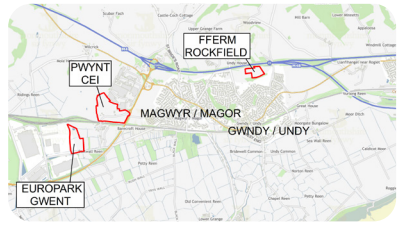

**Land adjoining Oak Grove Farm Caldicot:** 6ha of employment land.

**Quay Point Magor:** 14ha of employment land.

**Gwent Europark Magor:** 7ha of employment land.

**Rockfield Farm Undy:** 3.2ha of employment land.

monmouthshire  
sir fynwy

# Cynllun Datblygu Lleol Newydd (CDLIN) Cyngor Sir Fynwy 2018-2033

Tir ar gyfer Cartrefi a Swyddi ac  
Amddiffyn ein Hamgylchedd.

Rydym yn ymgynghori ar y CDLIN  
rhwng: 4ydd Tachwedd a 16eg  
Rhagfyr 2024.

## Lleoliad y safle