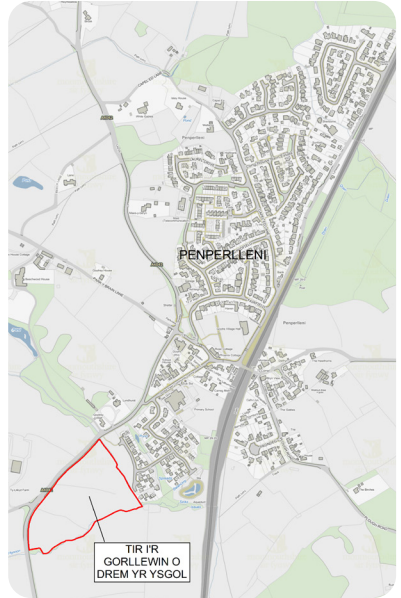

## Site location

### Land West of Trem yr Ysgol

- Appox. 42 new Net Zero Carbon homes, of which approx. 21 will be affordable.

monmouthshire  
sir fynwy

# Cynllun Datblygu Lleol Newydd (CDLIN) Cyngor Sir Fynwy 2018-2033

Tir ar gyfer Cartrefi a Swyddi ac  
Amddiffyn ein Hamgylchedd.

Rydym yn ymgynghori ar y CDLIN  
rhwng: 4ydd Tachwedd a 16eg  
Rhagfyr 2024.

## Lleoliad y safle