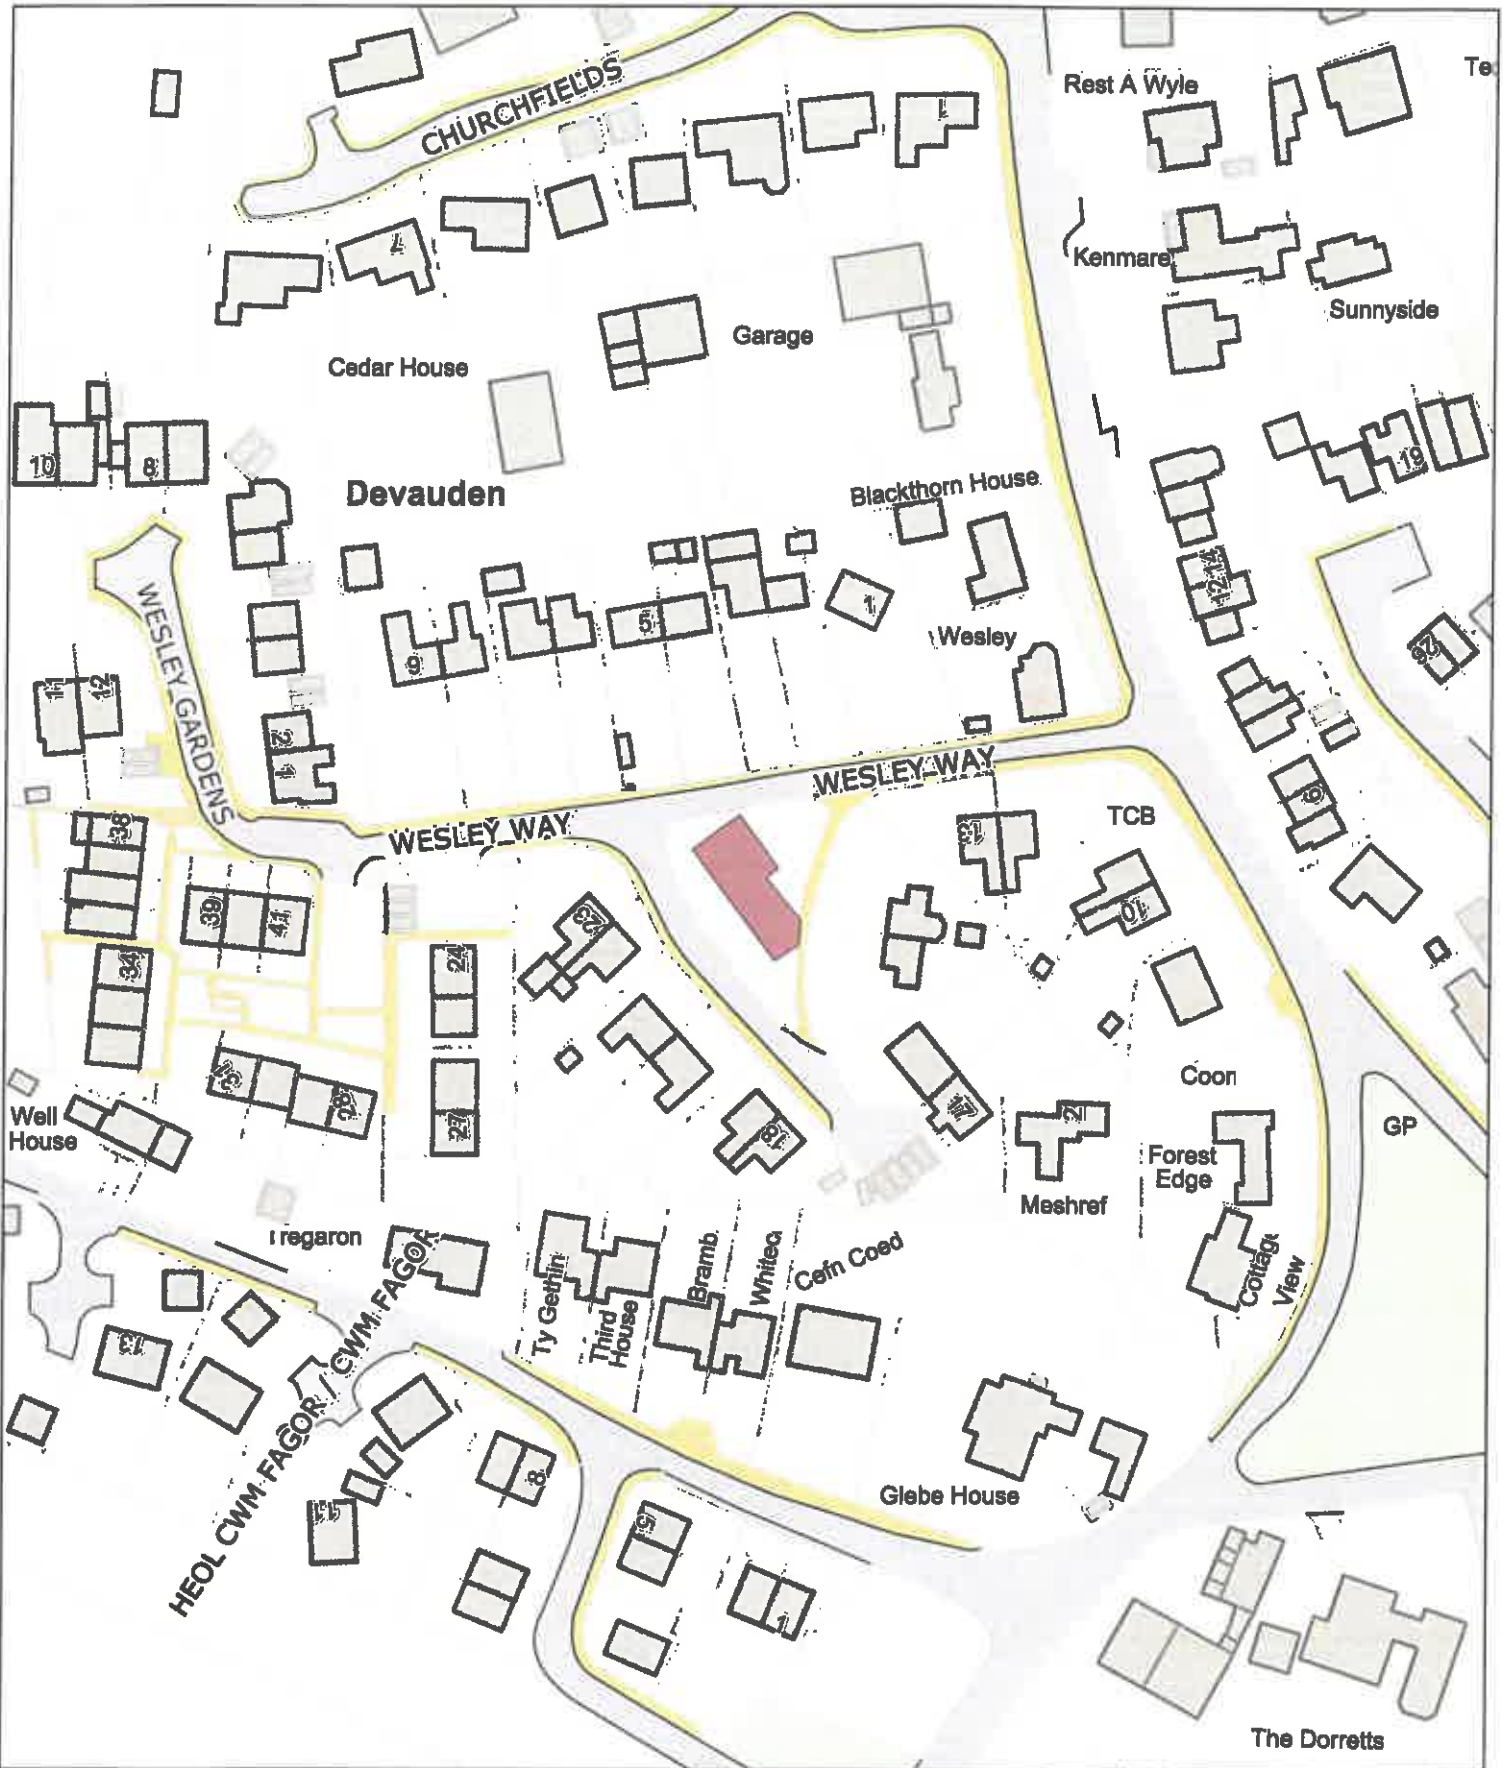

P.M
0059/24

CRC-PSPO-090

E (No Dogs) / G (Gwahardd)

Wern Gifford Play Area, Pandy / Man Chwarae Wern Gifford,
Pandy

Date: 1st June 2024 / Dyddiad: 1af Mehefin 2024

Legend / Nodiant

No Dogs /
Gwahardd

1:1,250