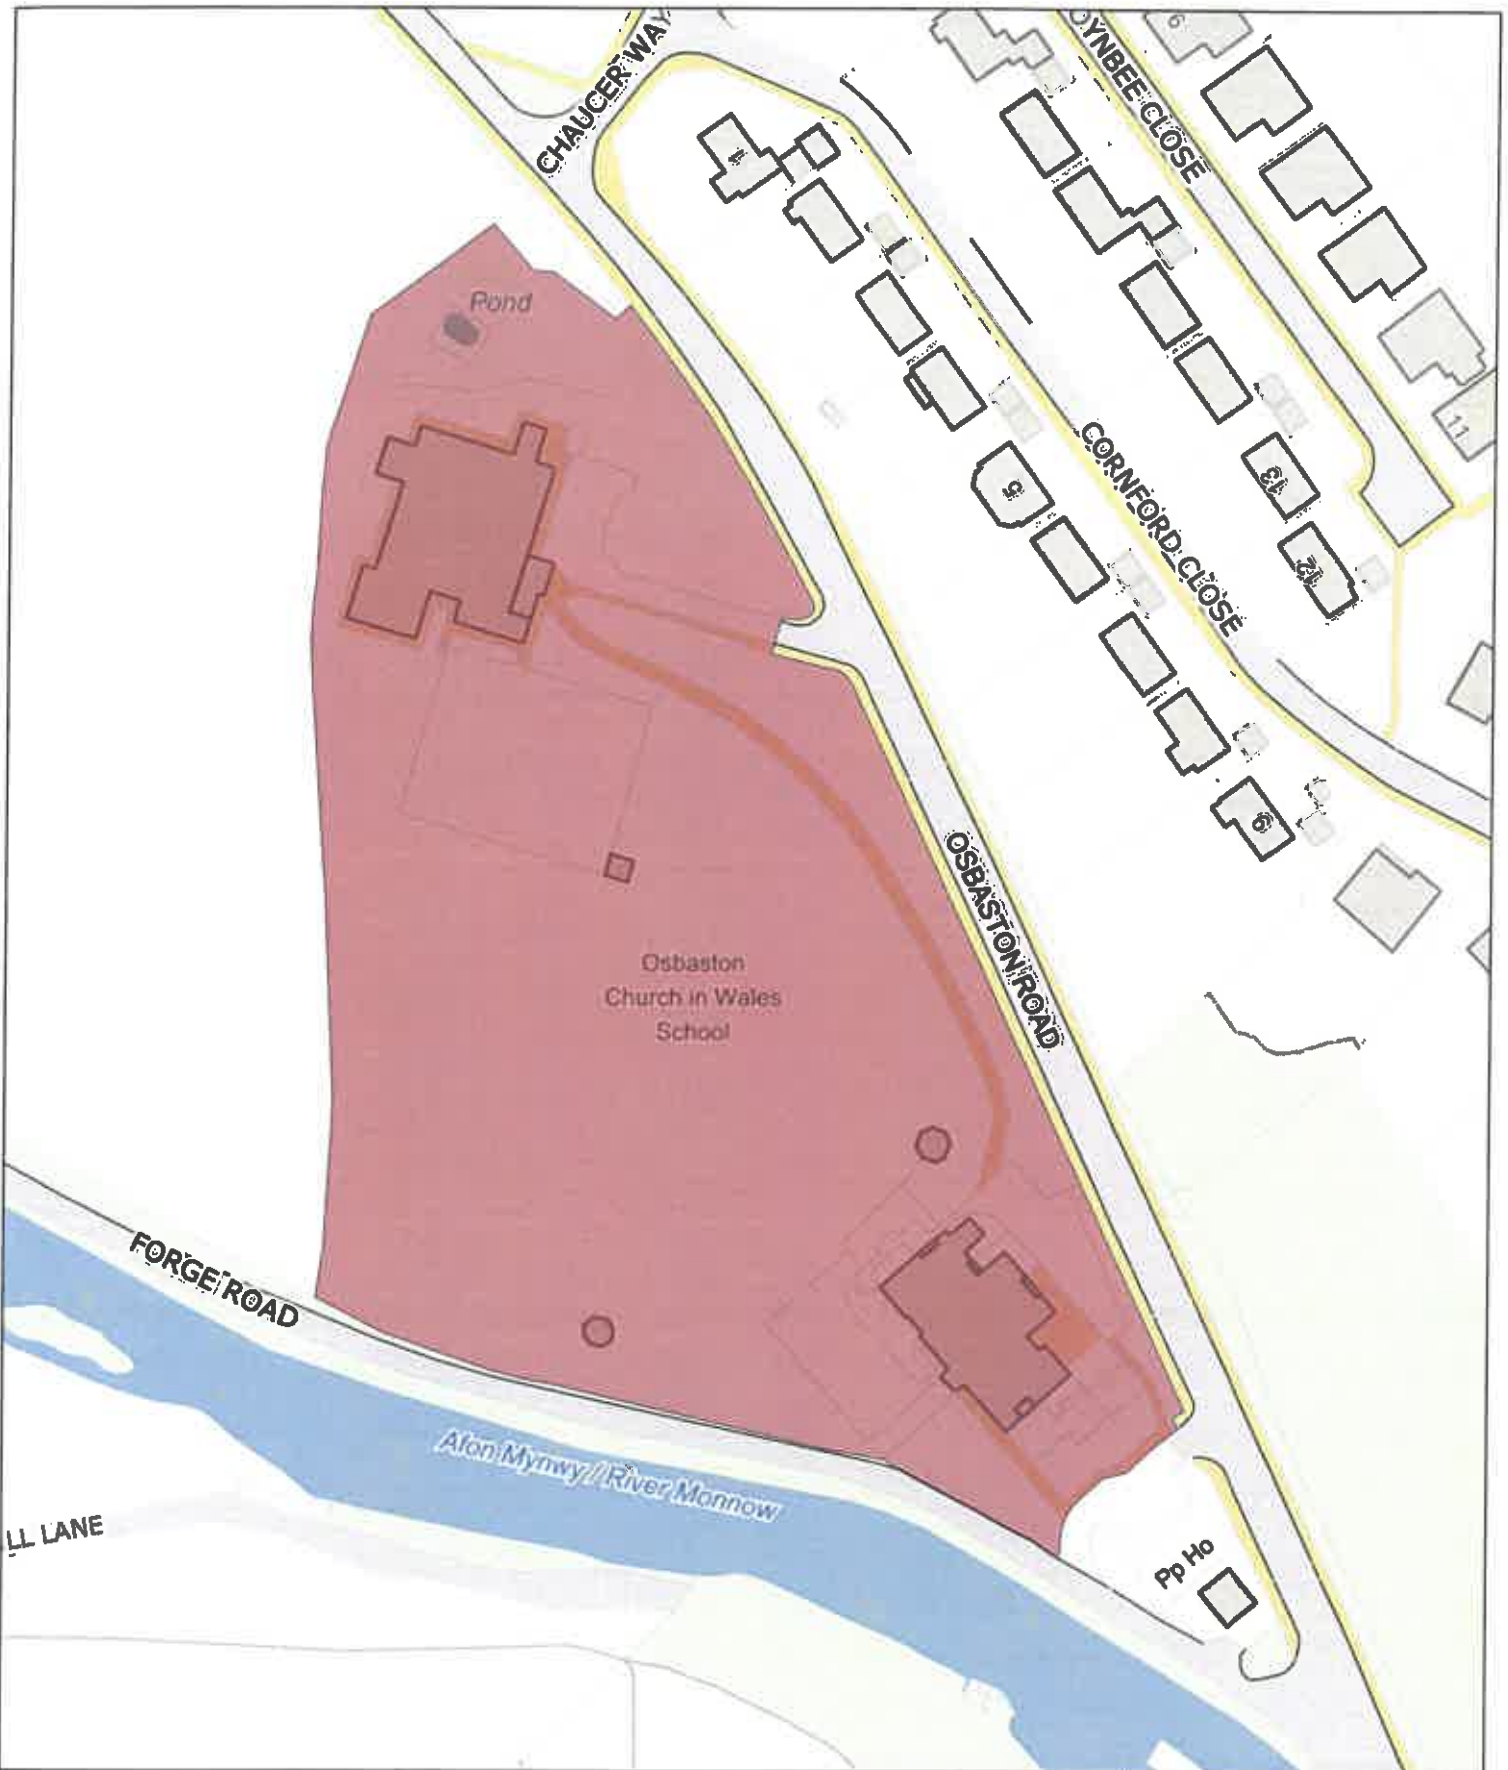

P.M
0059/27

MON-PSPO-165

E (No Dogs) / G (Gwahardd)

**Osbaston Church in Wales School, Osbaston Road, Monmouth /
Ysgol yr Eglwys yng Nghymru Osbaston, Ffordd Osbaston,
Trefynwy**

Date: 1st June 2024 / Dyddiad: 1af Mehefin 2024

Legend / Nodiant

**No Dogs /
Gwahardd**

1:1,250