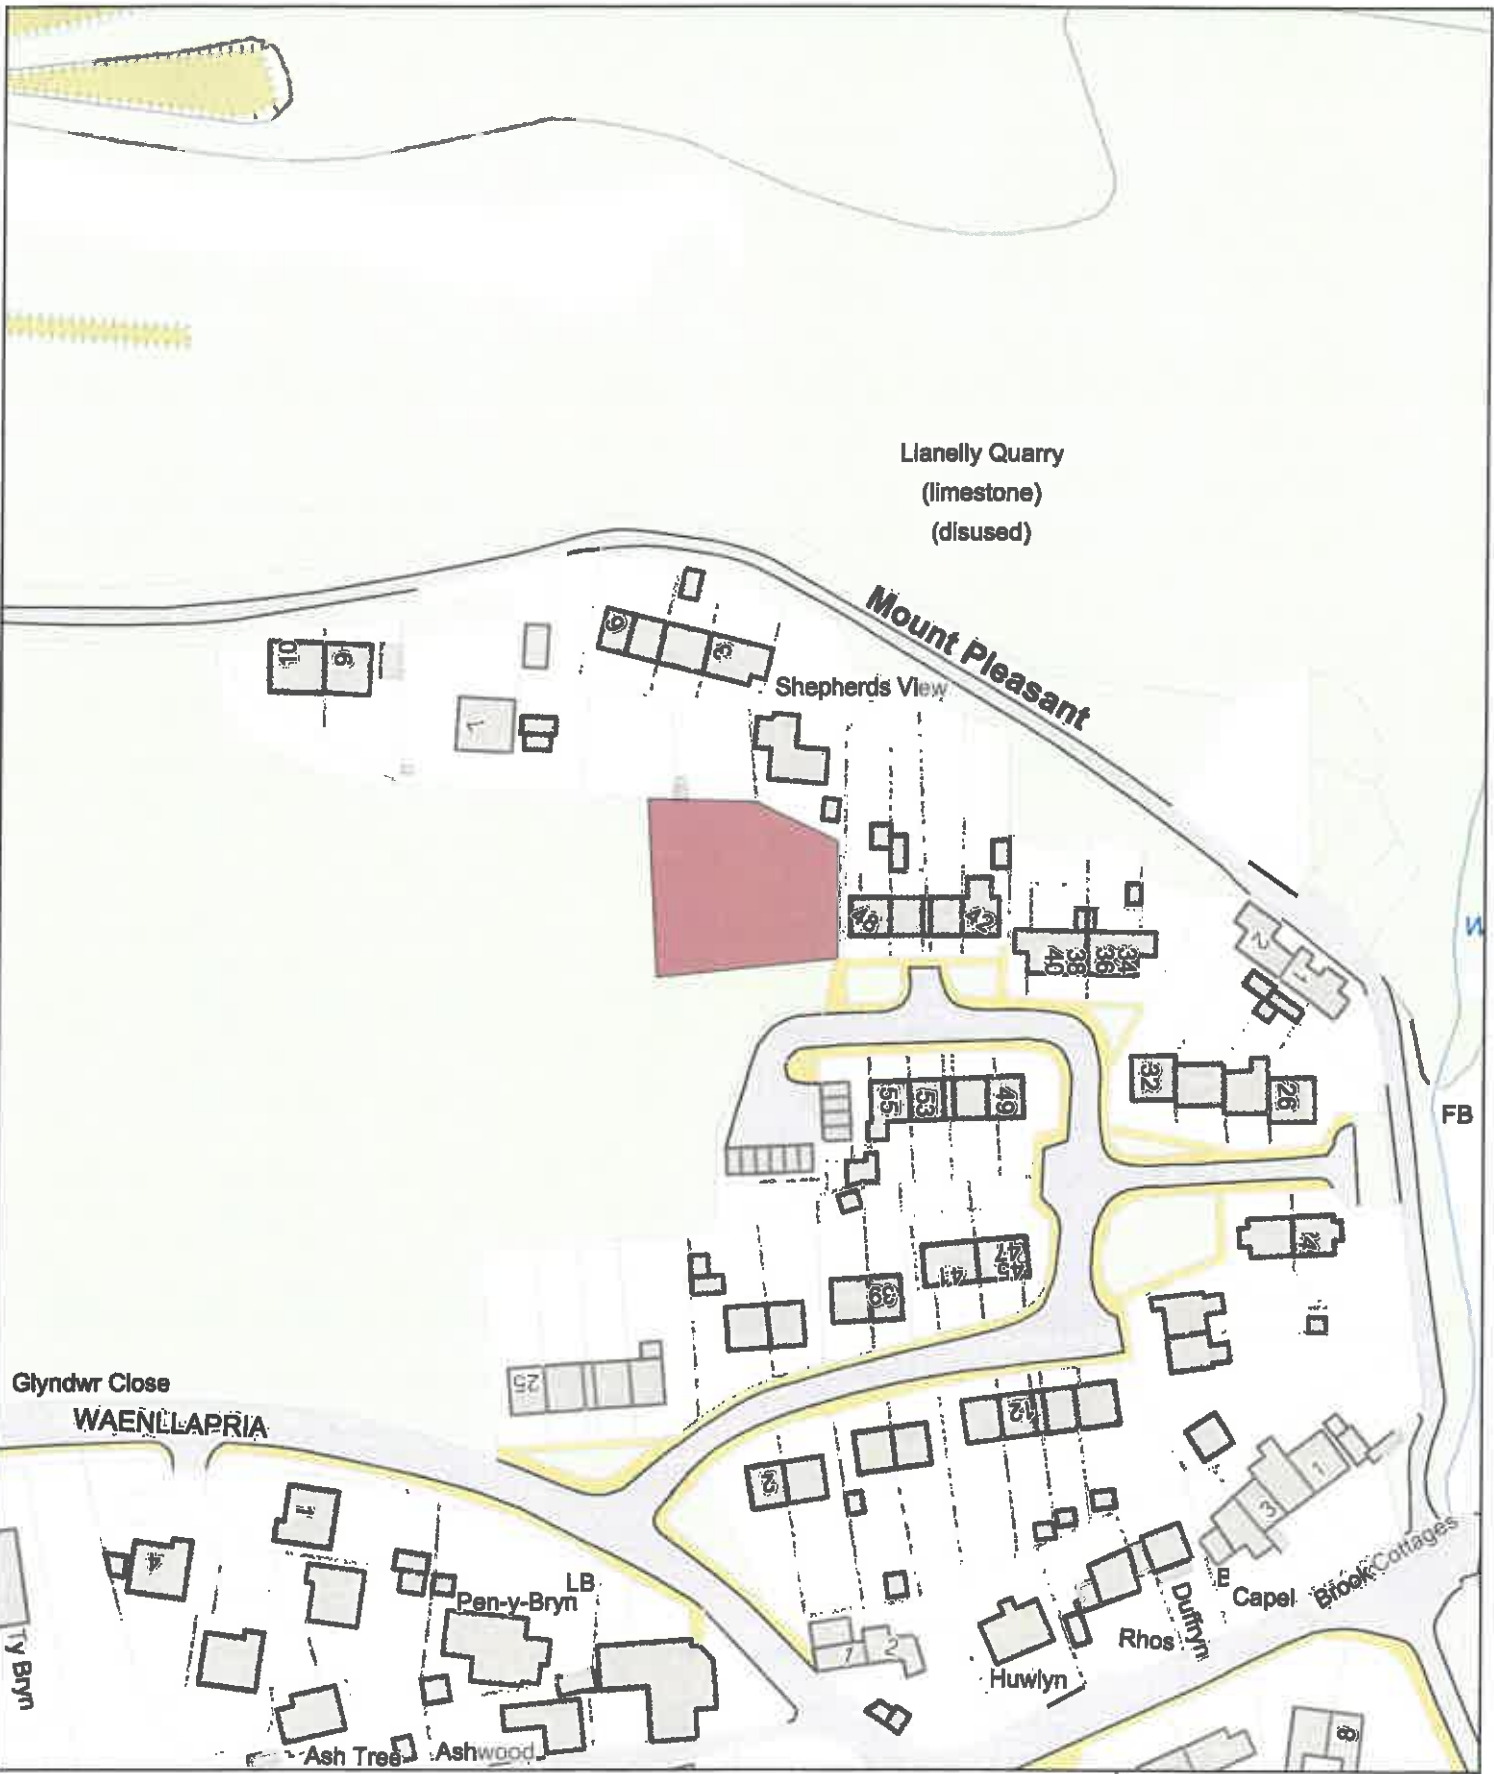

Date: 1st June 2024 / Dyddiad: 1af Mehefin 2024

Legend / Nodiant

No Dogs /
Gwahardd

1:1,250

P.M
0059/24

LLY-PSPO-106
E (No Dogs) / G (Gwahardd)
Penllwyn Play Area, Llanelli Hill / Man Chwarae
Penllwyn, Llanelli Hill
Date: 1st June 2024 / Dyddiad: 1af Mehefin 2024