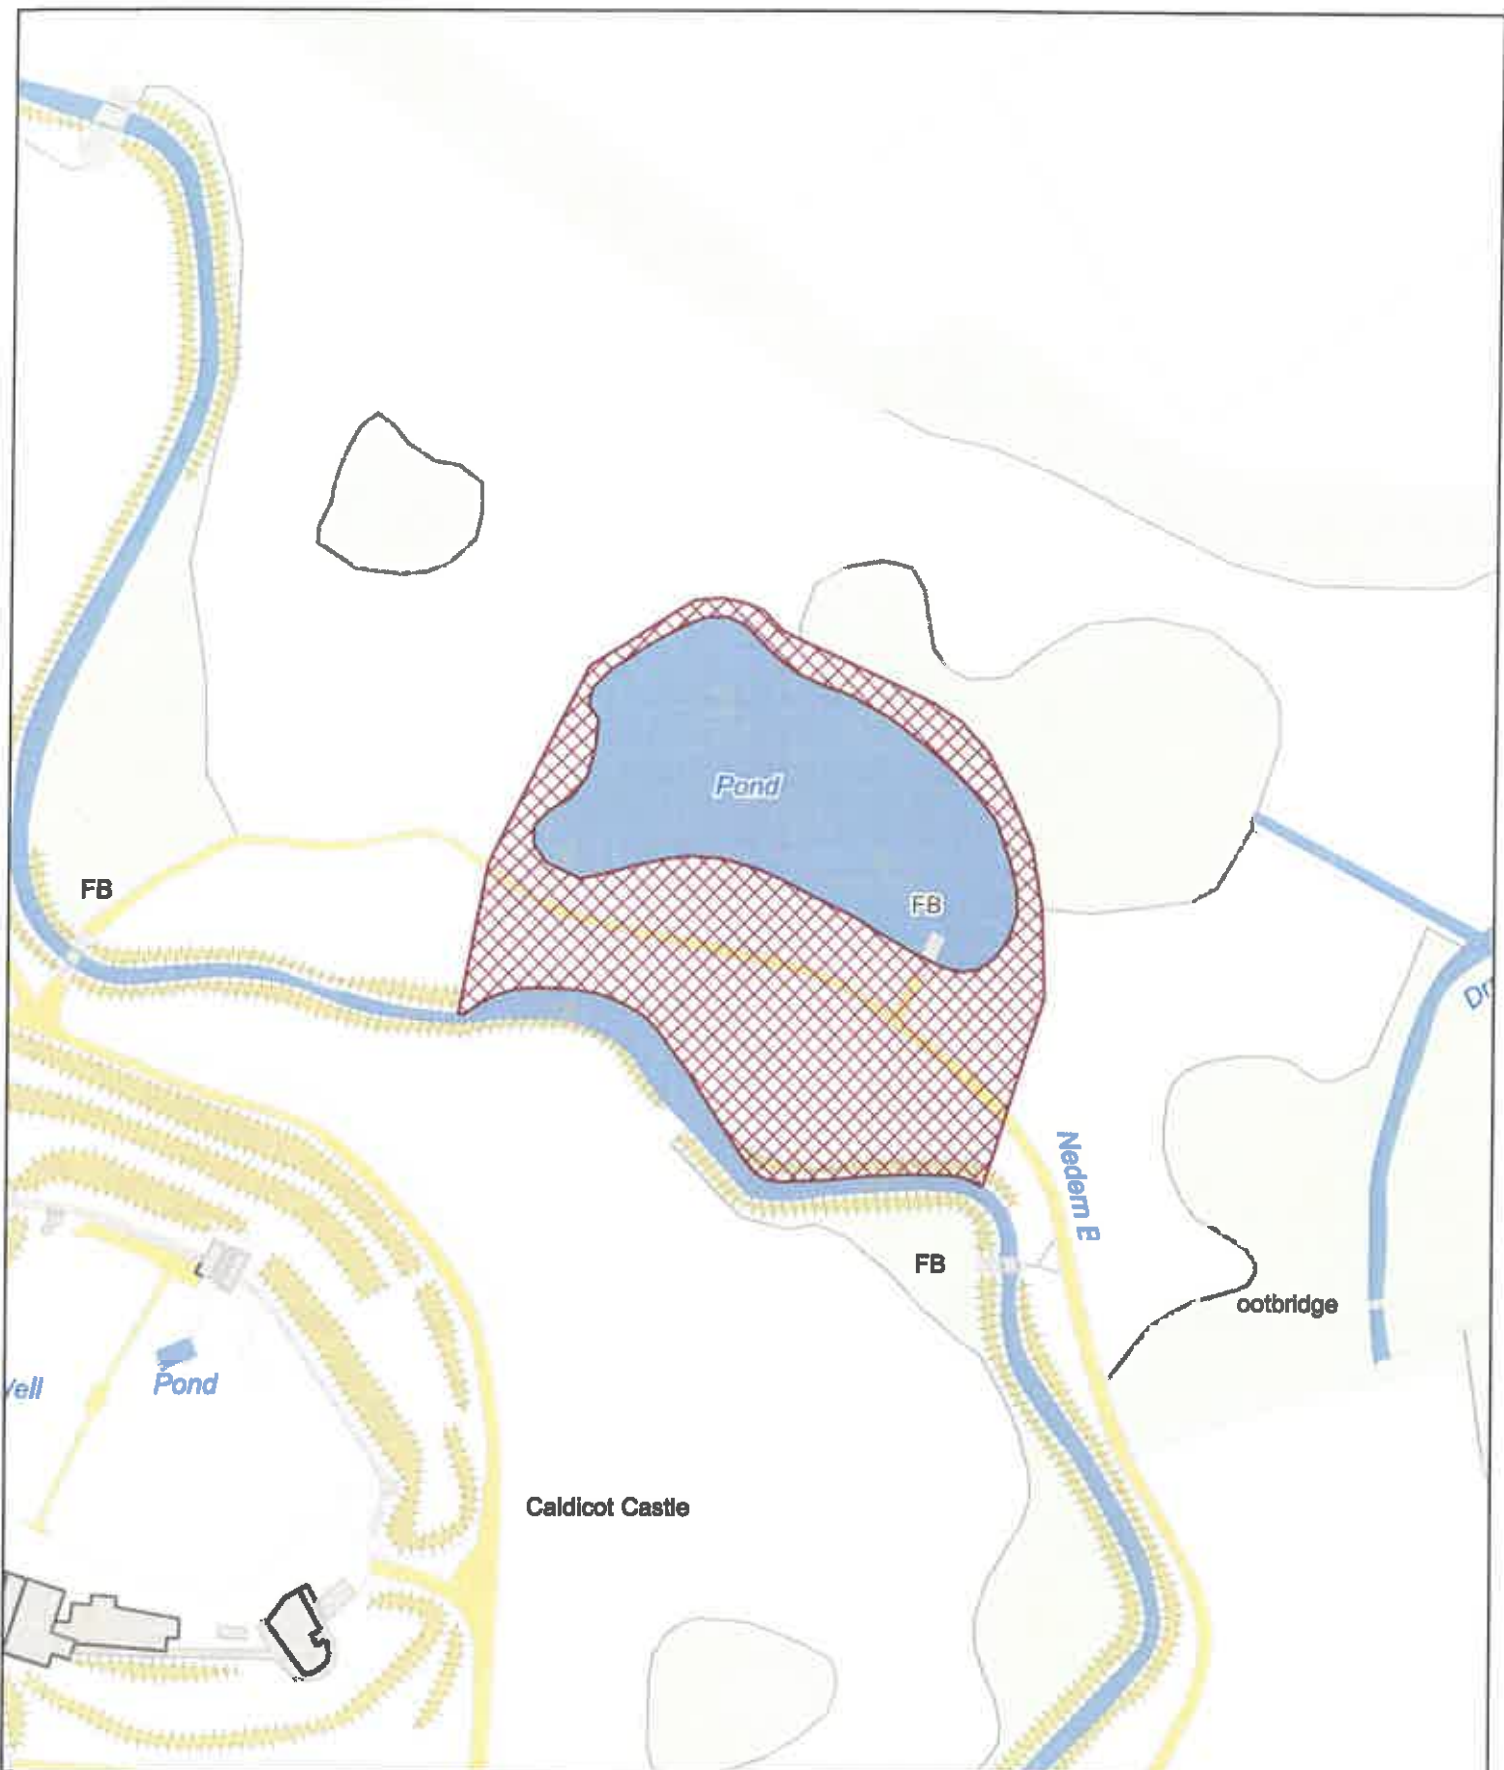

P.M
0059/24

CDT-PSPO-050

LO (Dogs on Leads) / TU (Tennyn yn Unig)
Caldicot Castle Country Park Lake (2) / Llyn Parc Gwledig Castell
Cil-y-coed (2)

Date: 1st June 2024 / Dyddiad: 1af Mehefin 2024

Legend / Nodiant

Dogs on Leads /
Tennyn yn Unig

1:1,250