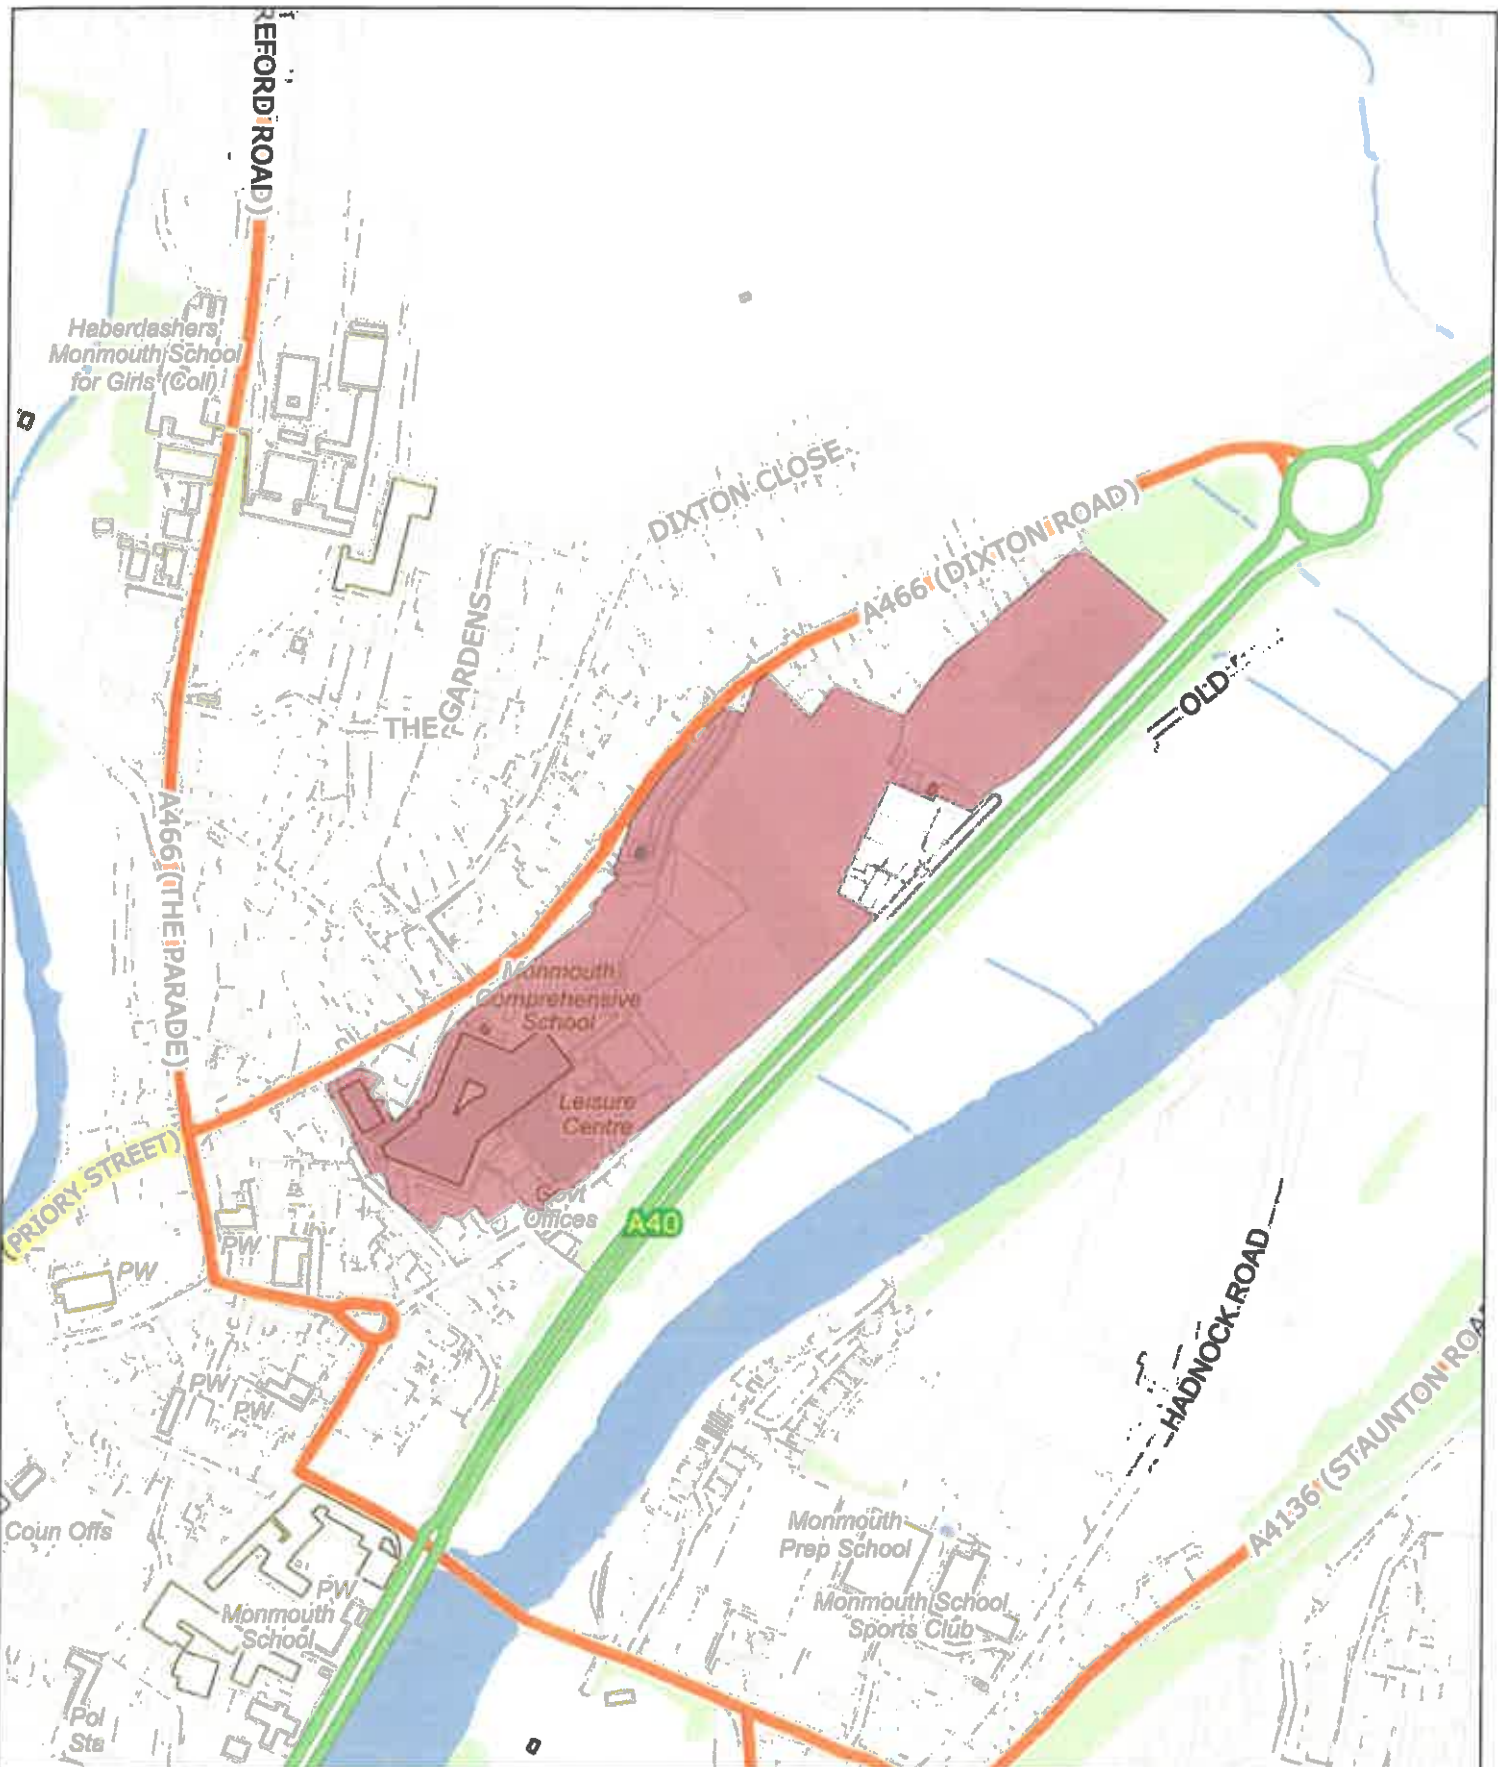

Legend / Nodiant

**No Dogs /
Gwahardd**

1:1,250

P.M
0059/24

MON-PSPO-166

E (No Dogs) / G (Gwahardd)

**Monmouth Comprehensive School and Leisure Centre,
Monmouth / Ysgol Gyfun Trefynwy a'r Ganolfan Hamdden,
Trefynwy**