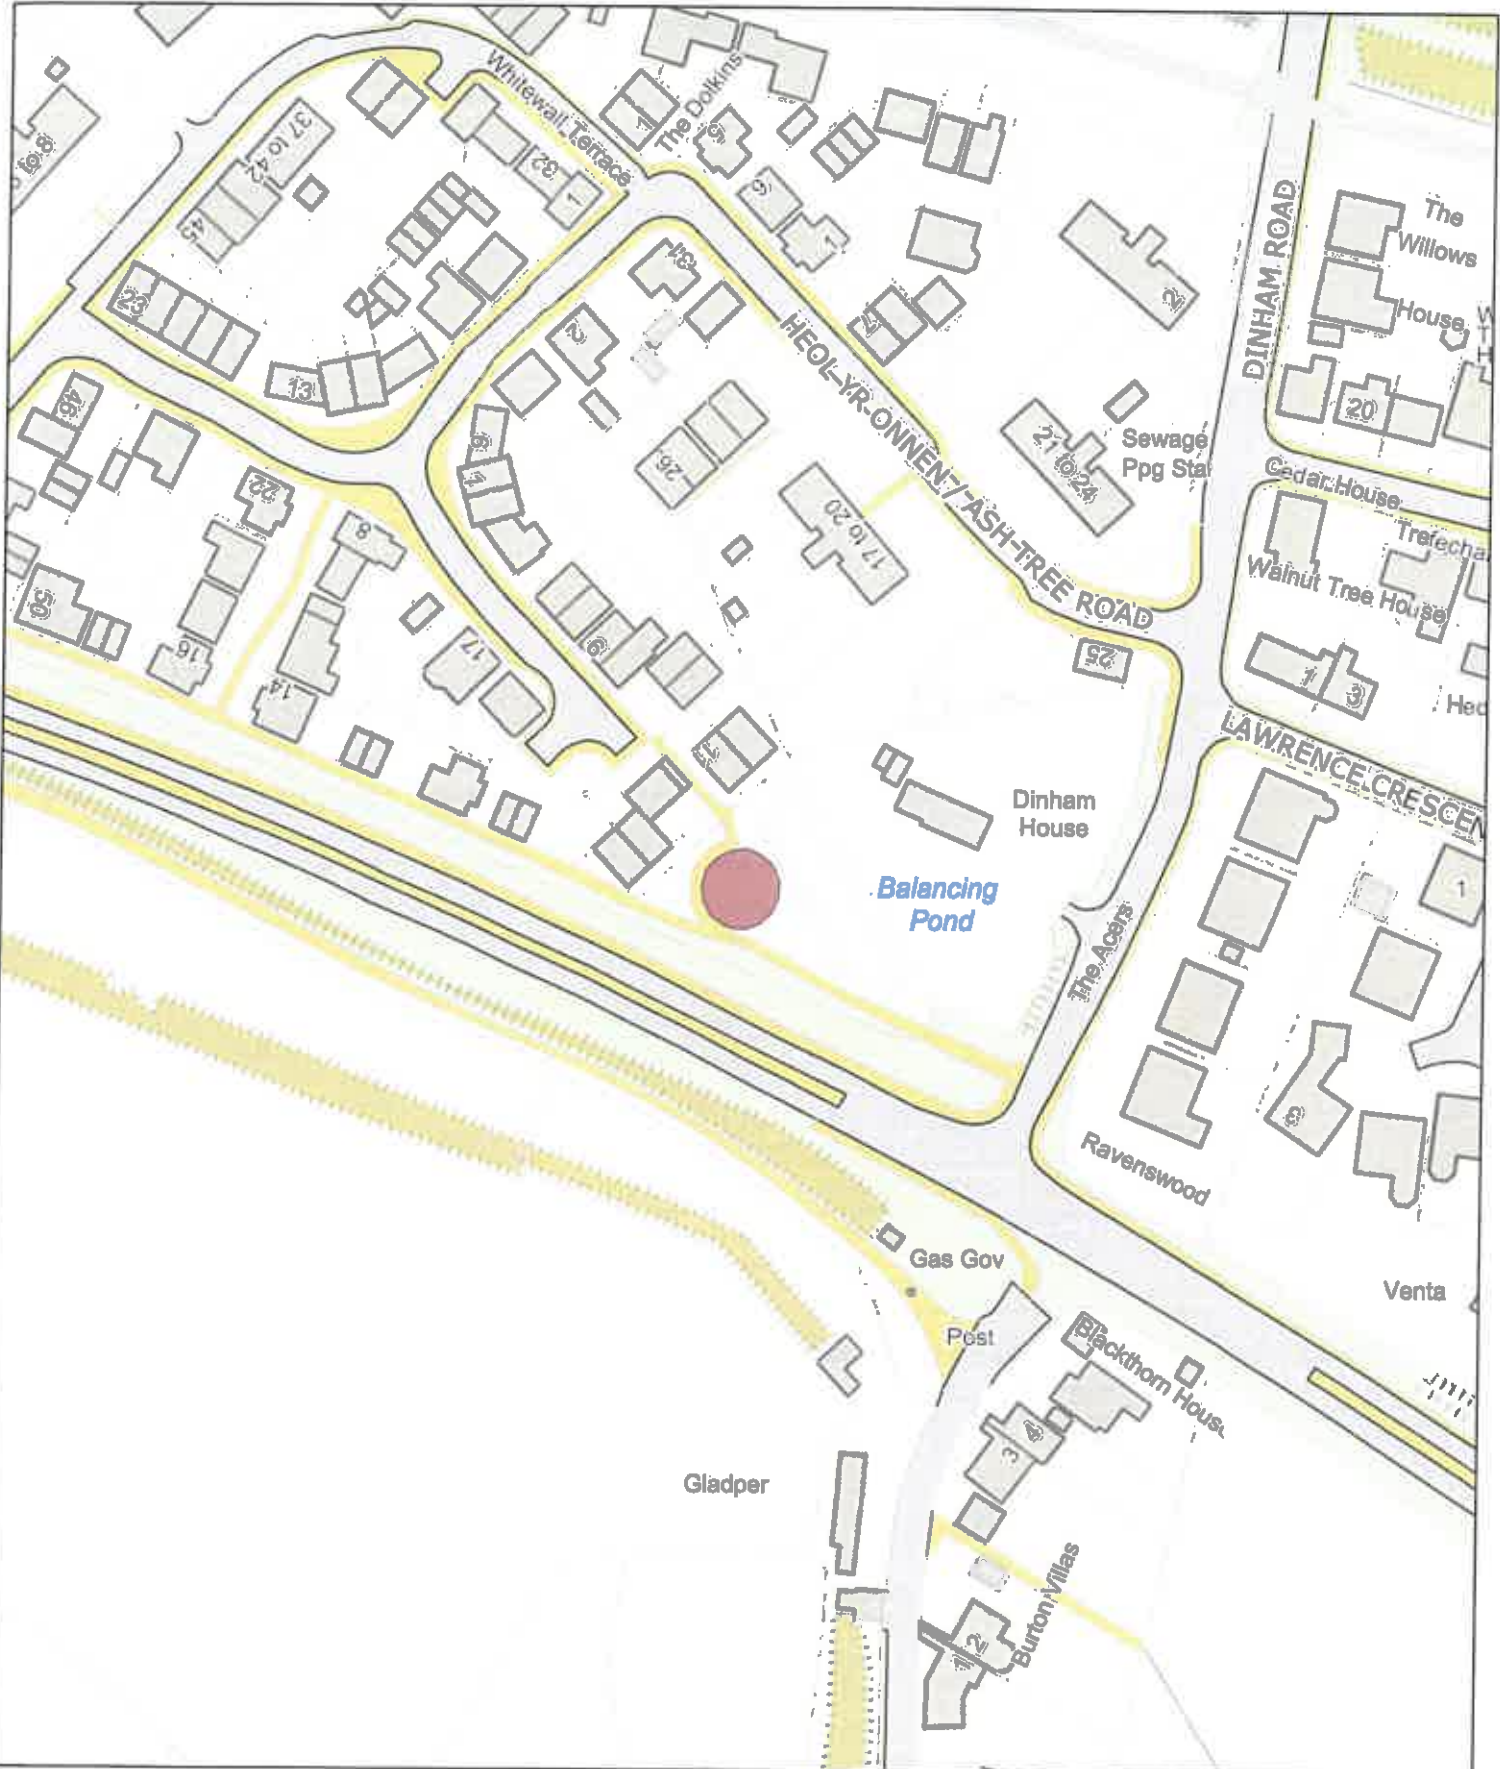

Date: 1st June 2024 / Dyddiad: 1af Mehefin 2024

Legend / Nodiant

No Dogs /
Gwahardd

1:1,250

P.M
0059/24

CWT-PSPO-022
E (No Dogs) / G (Gwahardd)
Kilpale Close Play Area, Caerwent / Man Chwarae Clos Kilpale,
Caer-went