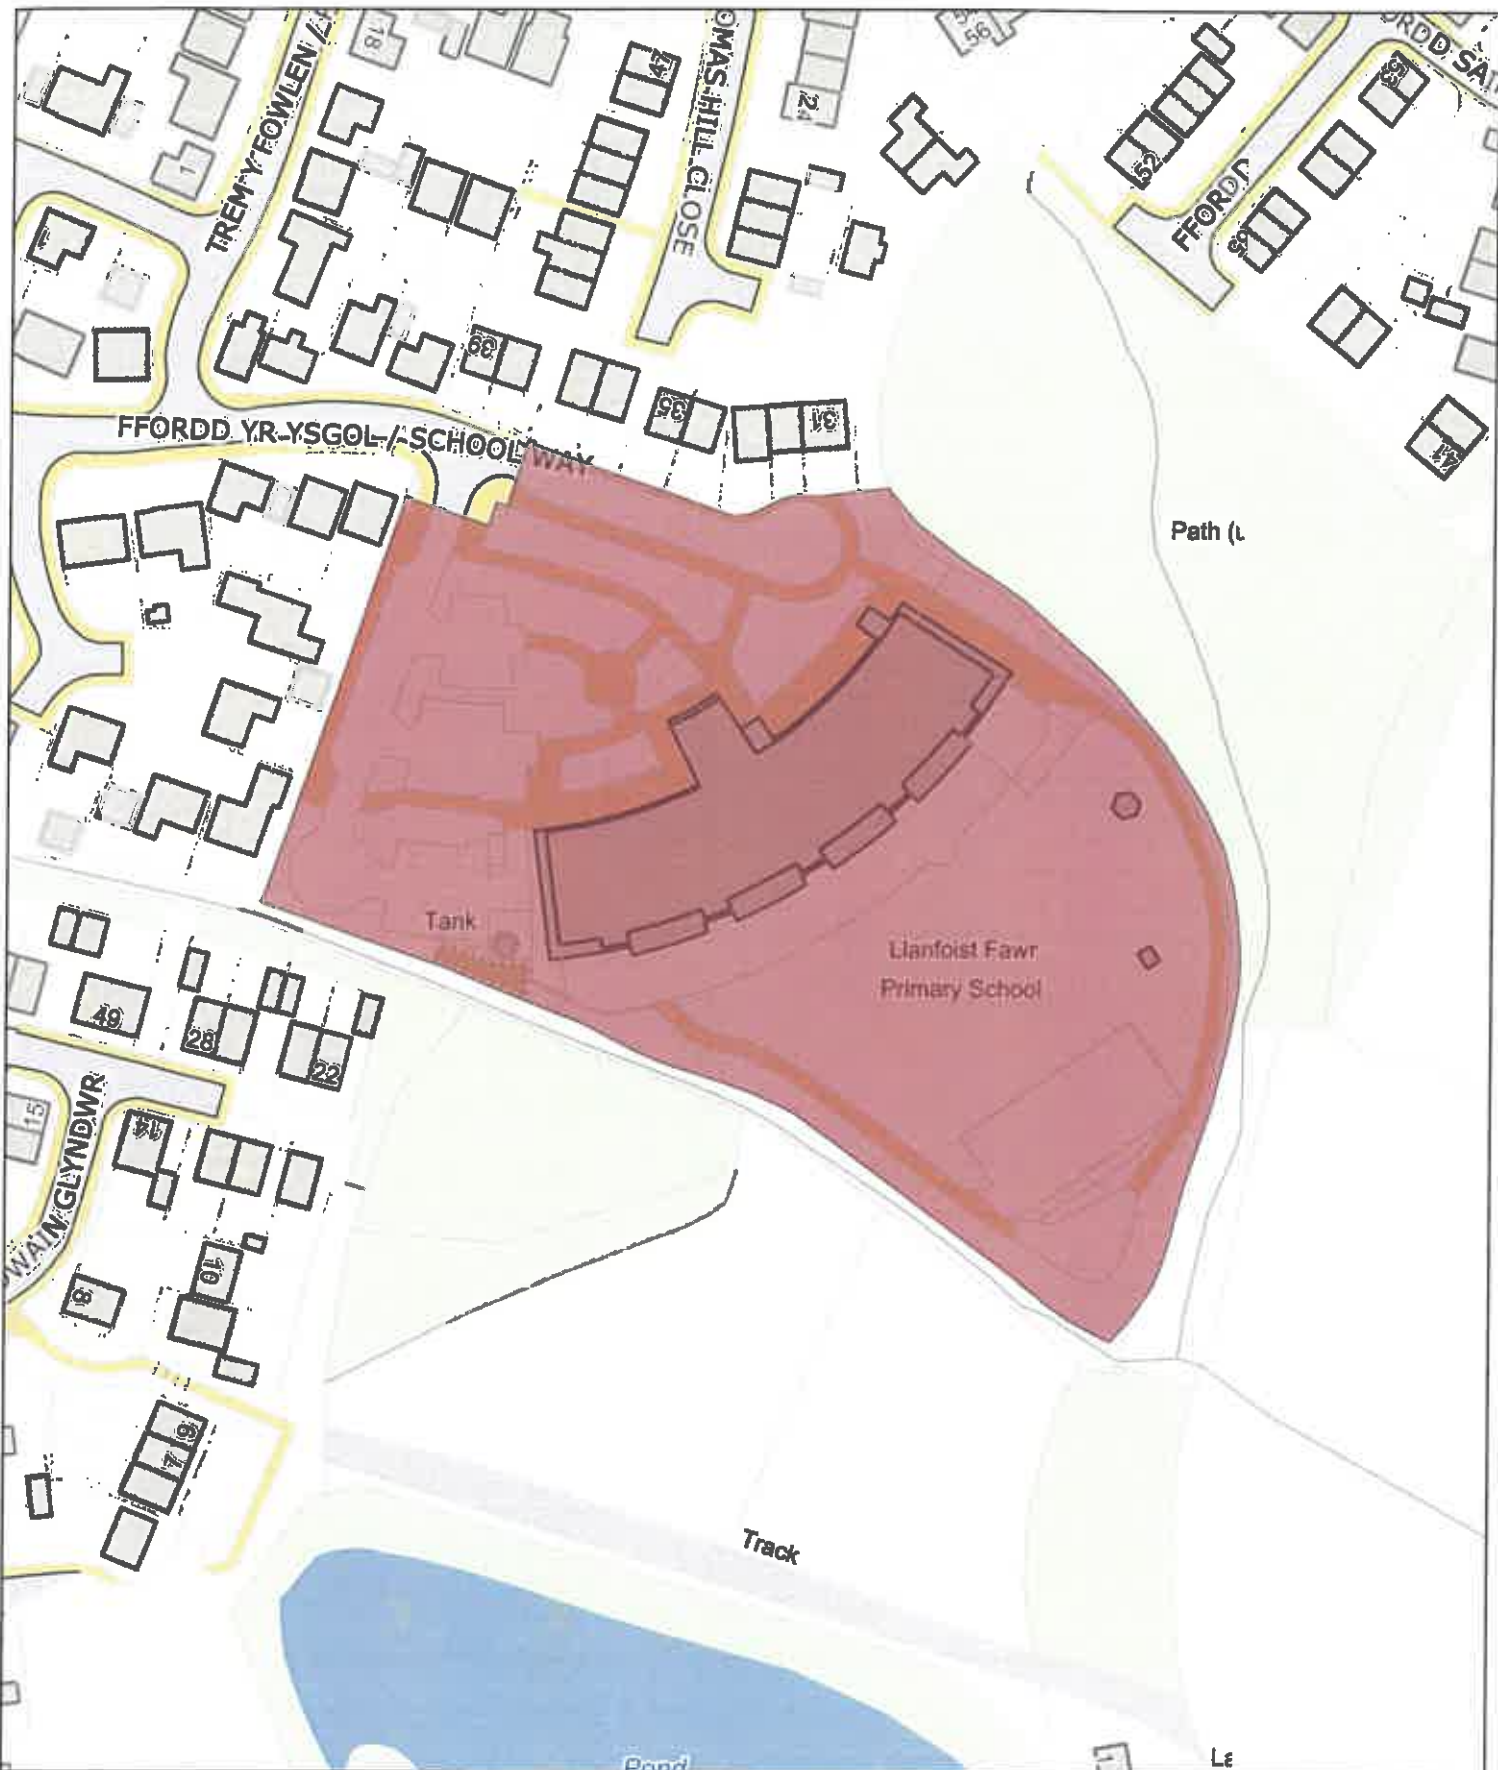

P.M
0059/24

LLF-PSPO-120

E (No Dogs) / G (Gwahardd)

Llanfoist Fawr Primary School, Llanfoist / Ysgol Gynradd Llanffwyst Fawr, Llan-ffwyst

Date: 1st June 2024 / Dyddiad: 1af Mehefin 2024

Legend / Nodiant

No Dogs /
Gwahardd

1:1,250