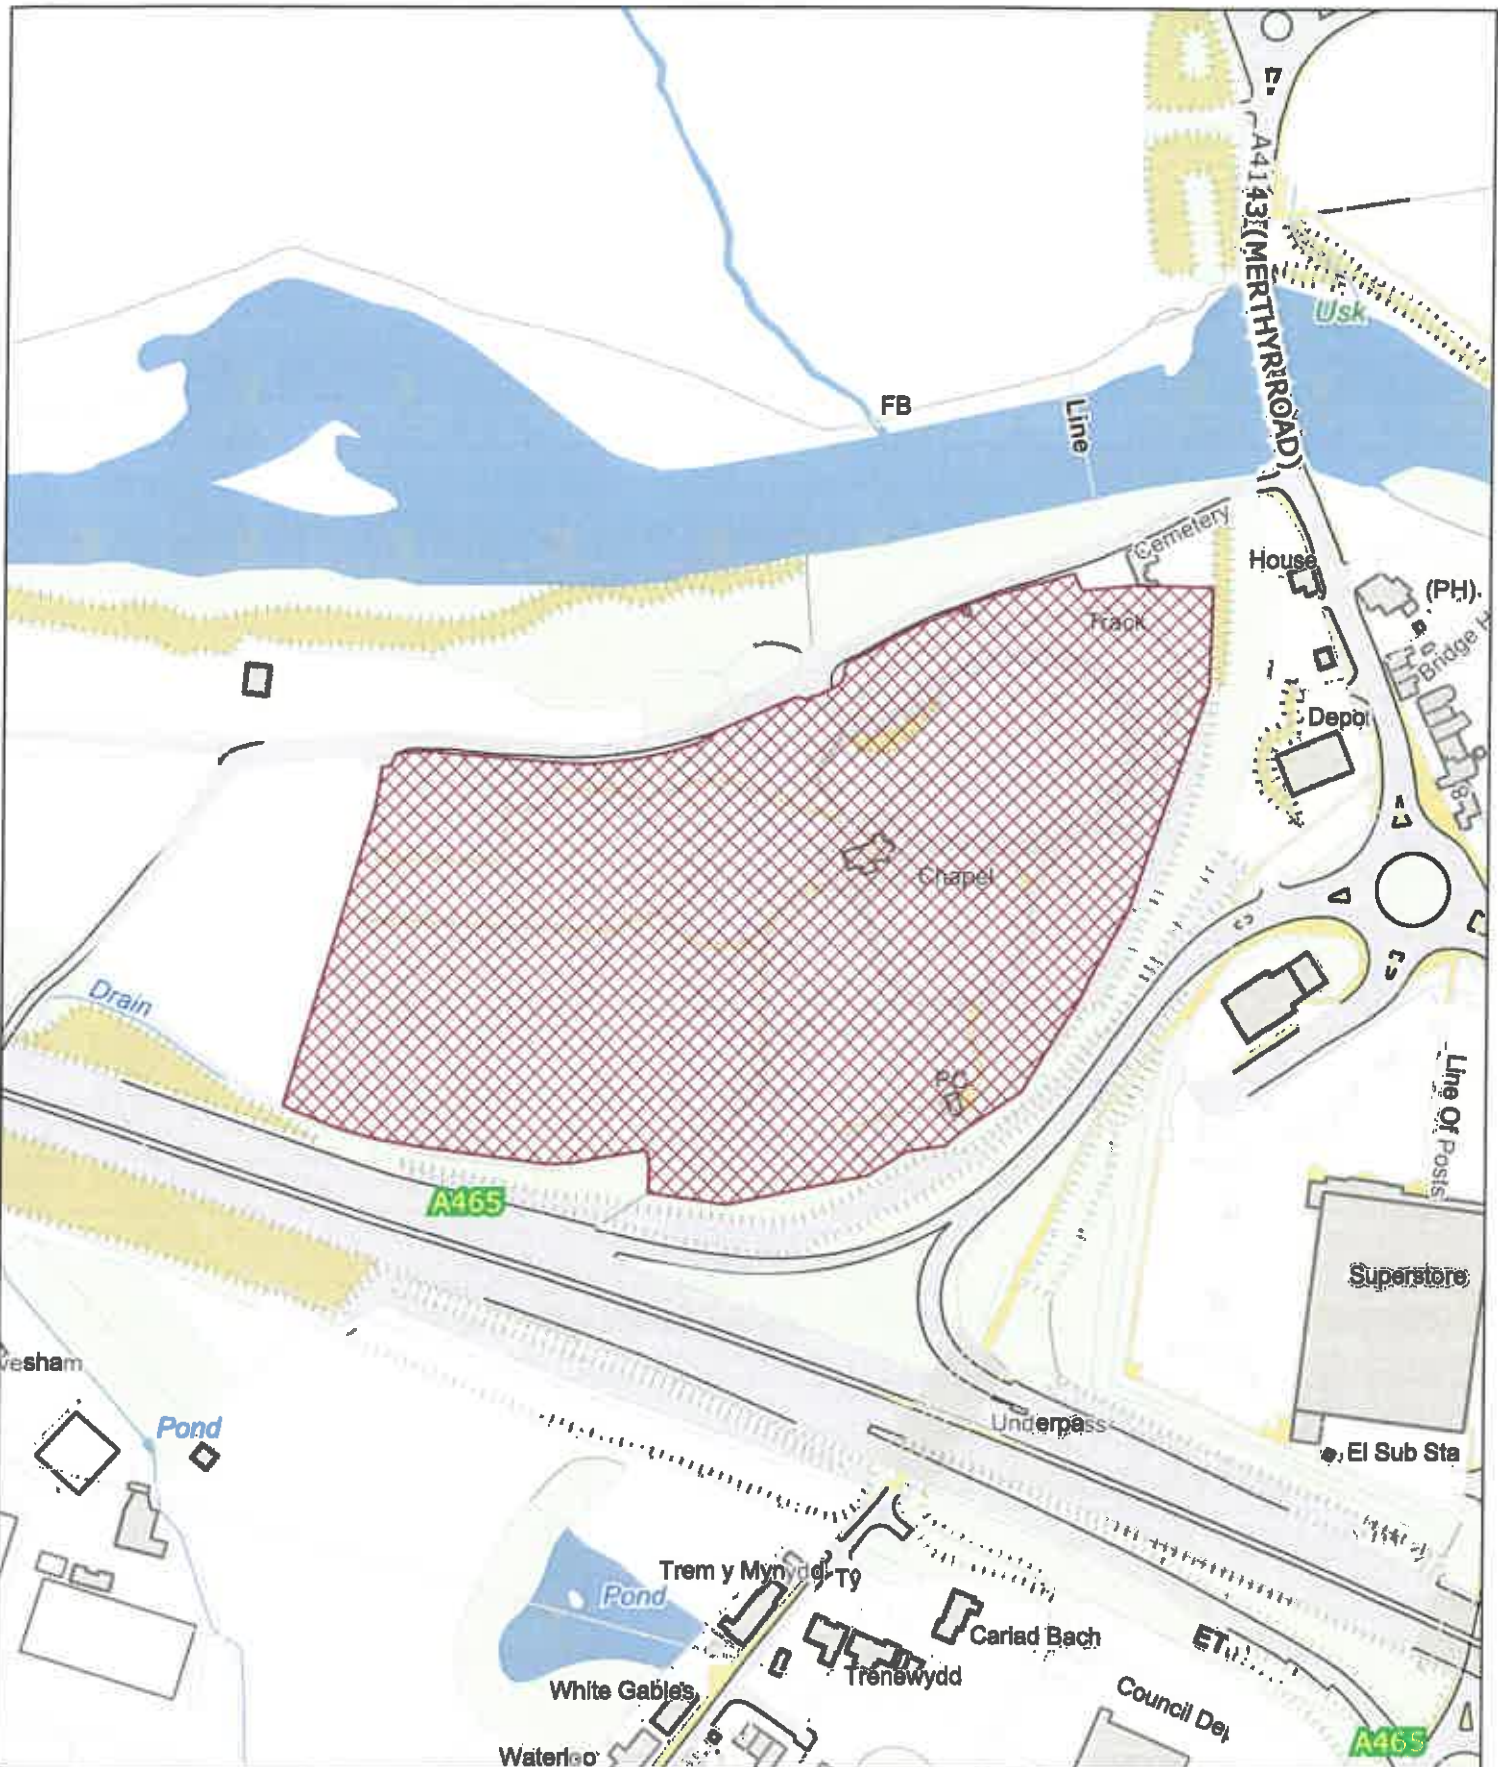

P.M
0059/24

LLF-PSPO-119

LO (Dogs on Leads) / TU (Tennyn yn Unig)

Llanfoist Cemetery, Abergavenny / Mynwent Llan-ffwyst, Y Fenni

Date: 1st June 2024 / Dyddiad: 1af Mehefin 2024

Legend / Nodiad

Dogs on Leads / /
Tennyn yn Unig

1:2,500