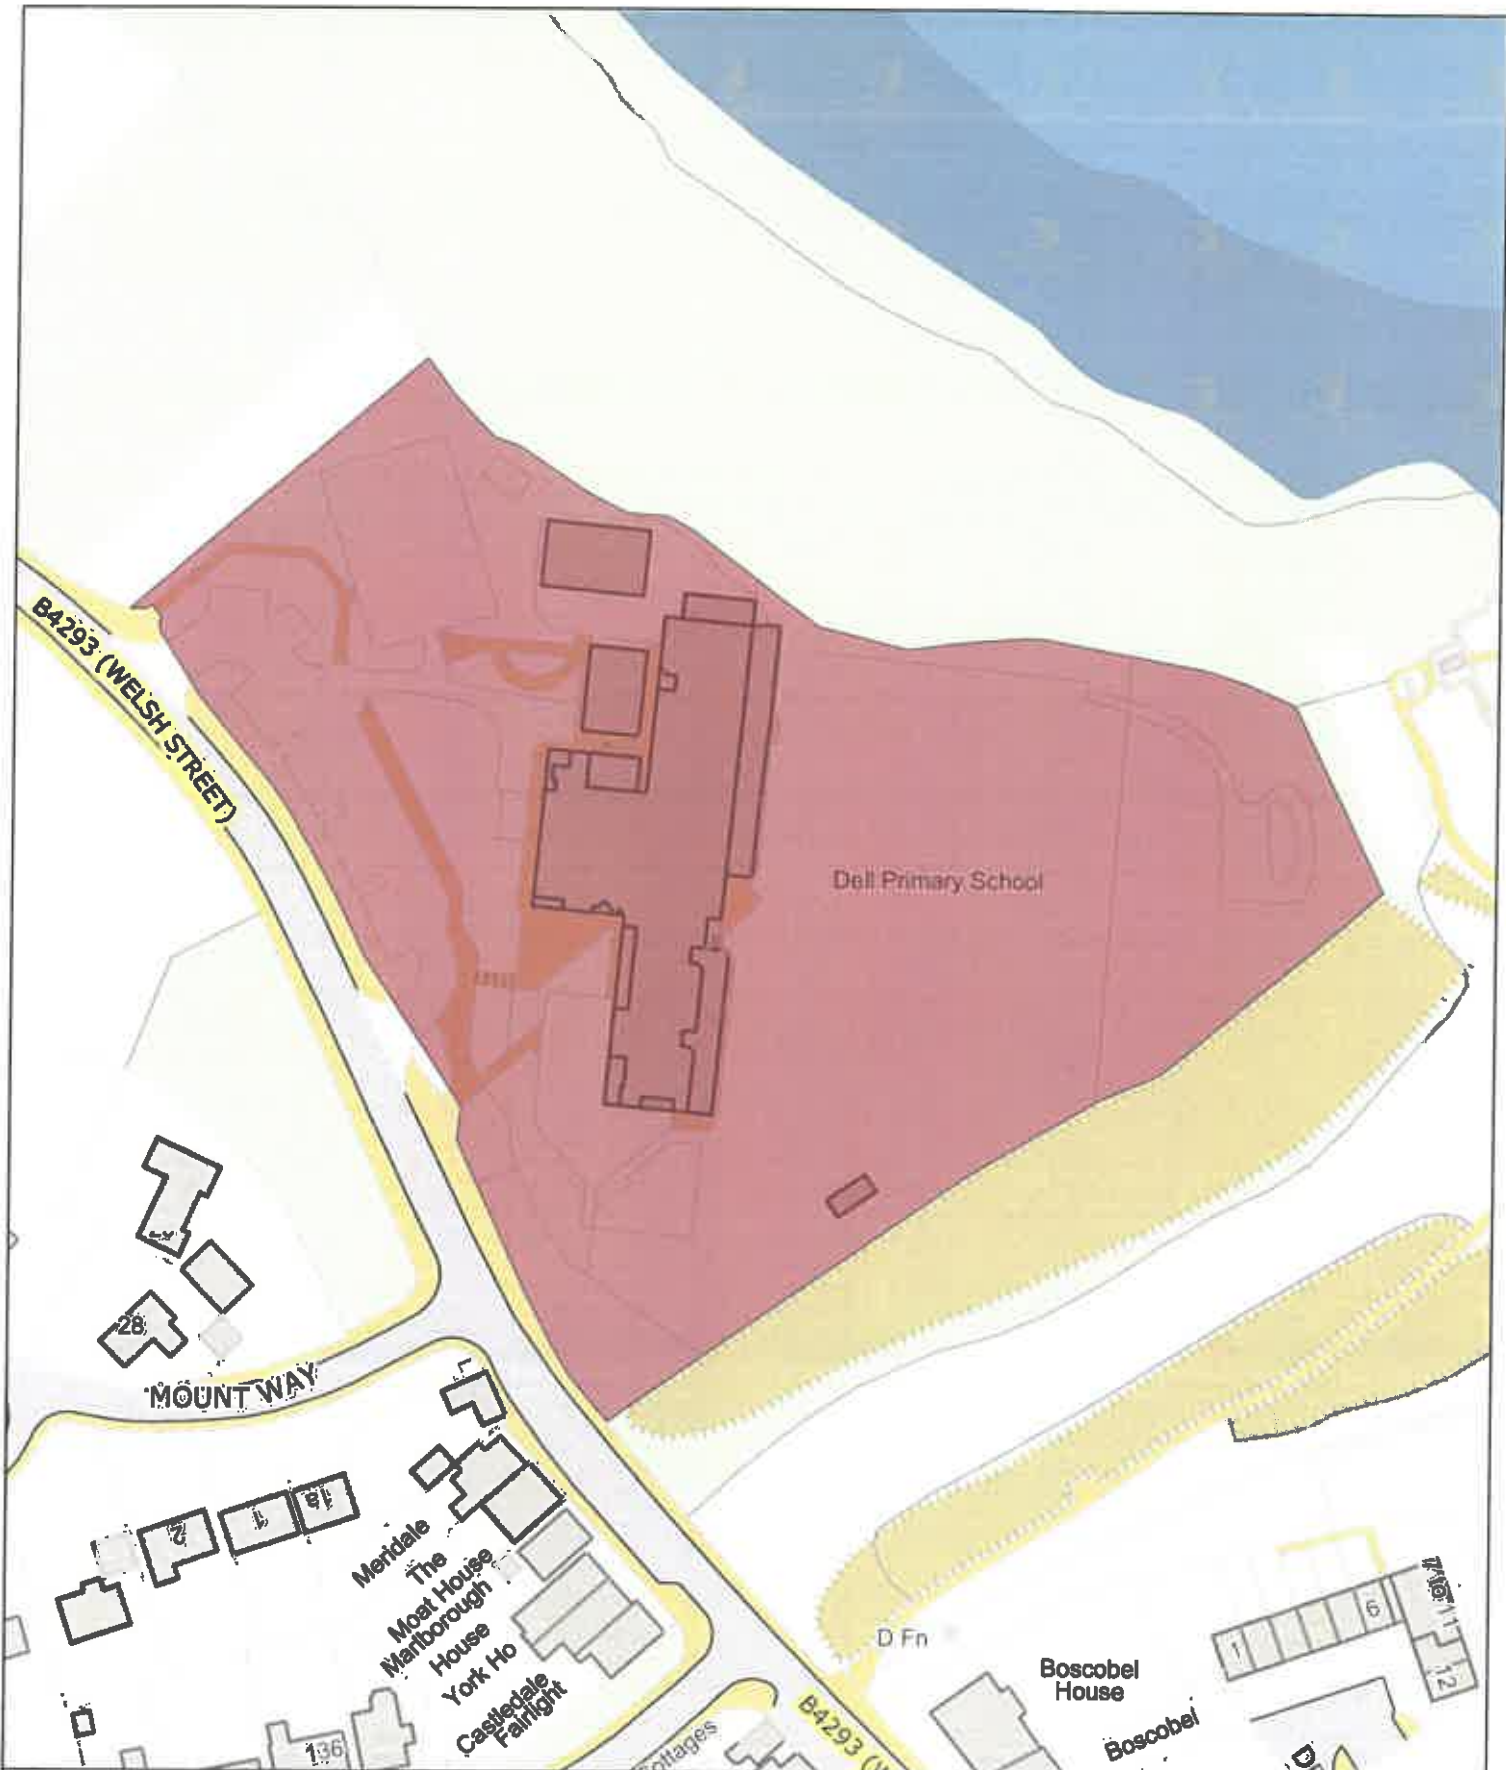

P.M
0059/24

CHW-PSPO-087

E (No Dogs) / G (Gwahardd)

The Dell Primary School, Welsh St, Chepstow / Ysgol Gynradd y Dell, Welsh St, Cas-gwent

Date: 1st June 2024 / Dyddiad: 1af Mehefin 2024

Legend / Nodiant

No Dogs / Gwahardd

1:1,250