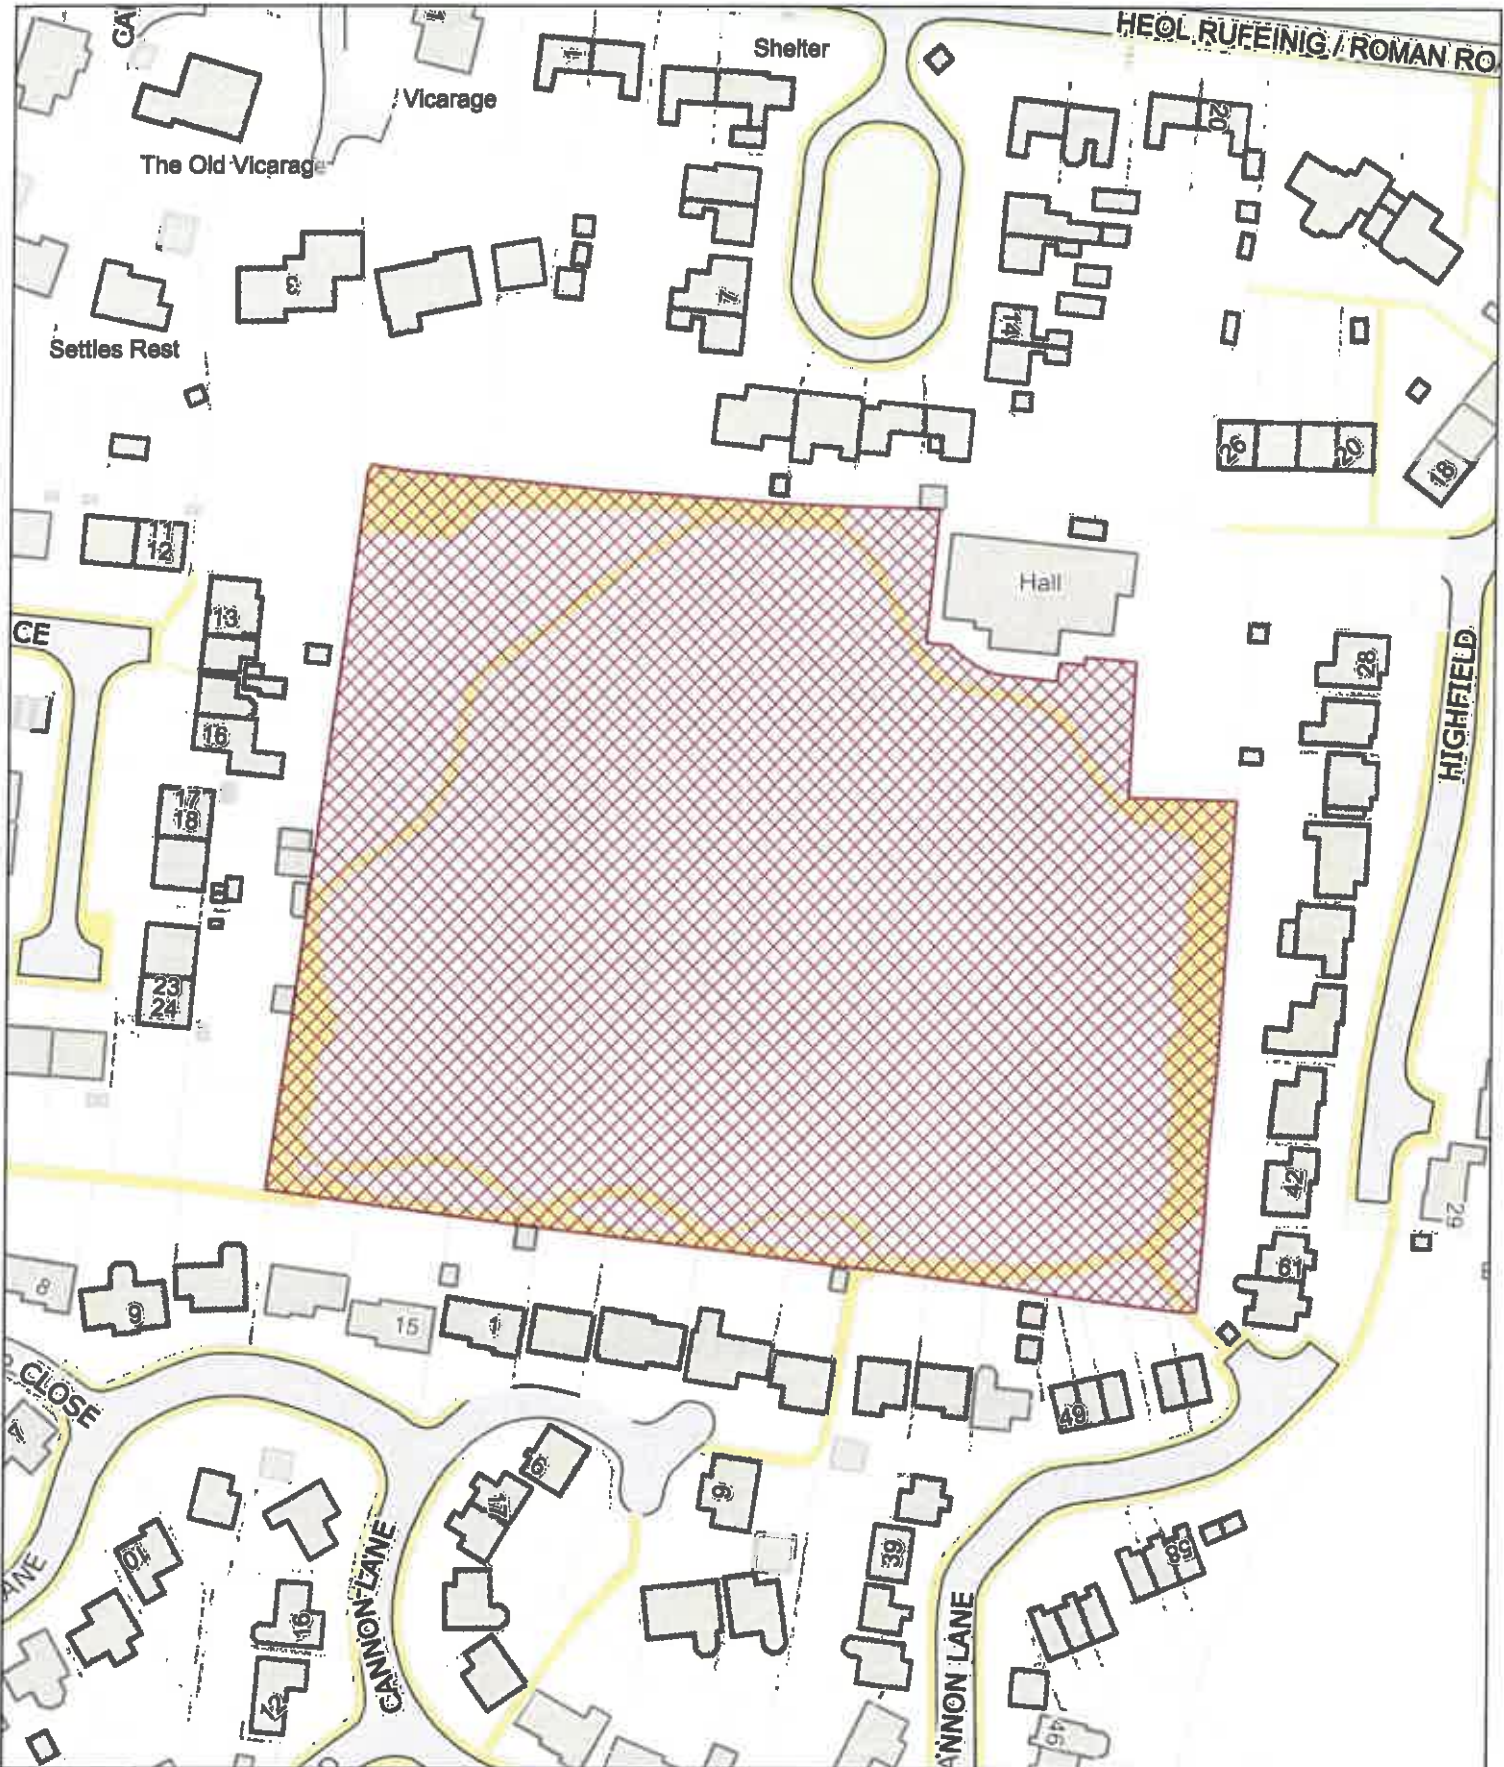

P.M
0059/24

CWT-PSPO-028

LO (Dogs on Leads) / TU (Tennyn yn Unig)

Caerwent Playing Fields and Play Area at Village Hall / Caeau

Chwarae a Man Chwarae Caerwent yn Neuadd y Pentref

Date: 1st June 2024 / Dyddiad: 1af Mehefin 2024

Legend / Nodiant

Dogs on Leads / Tennyn yn Unig

1:1,250