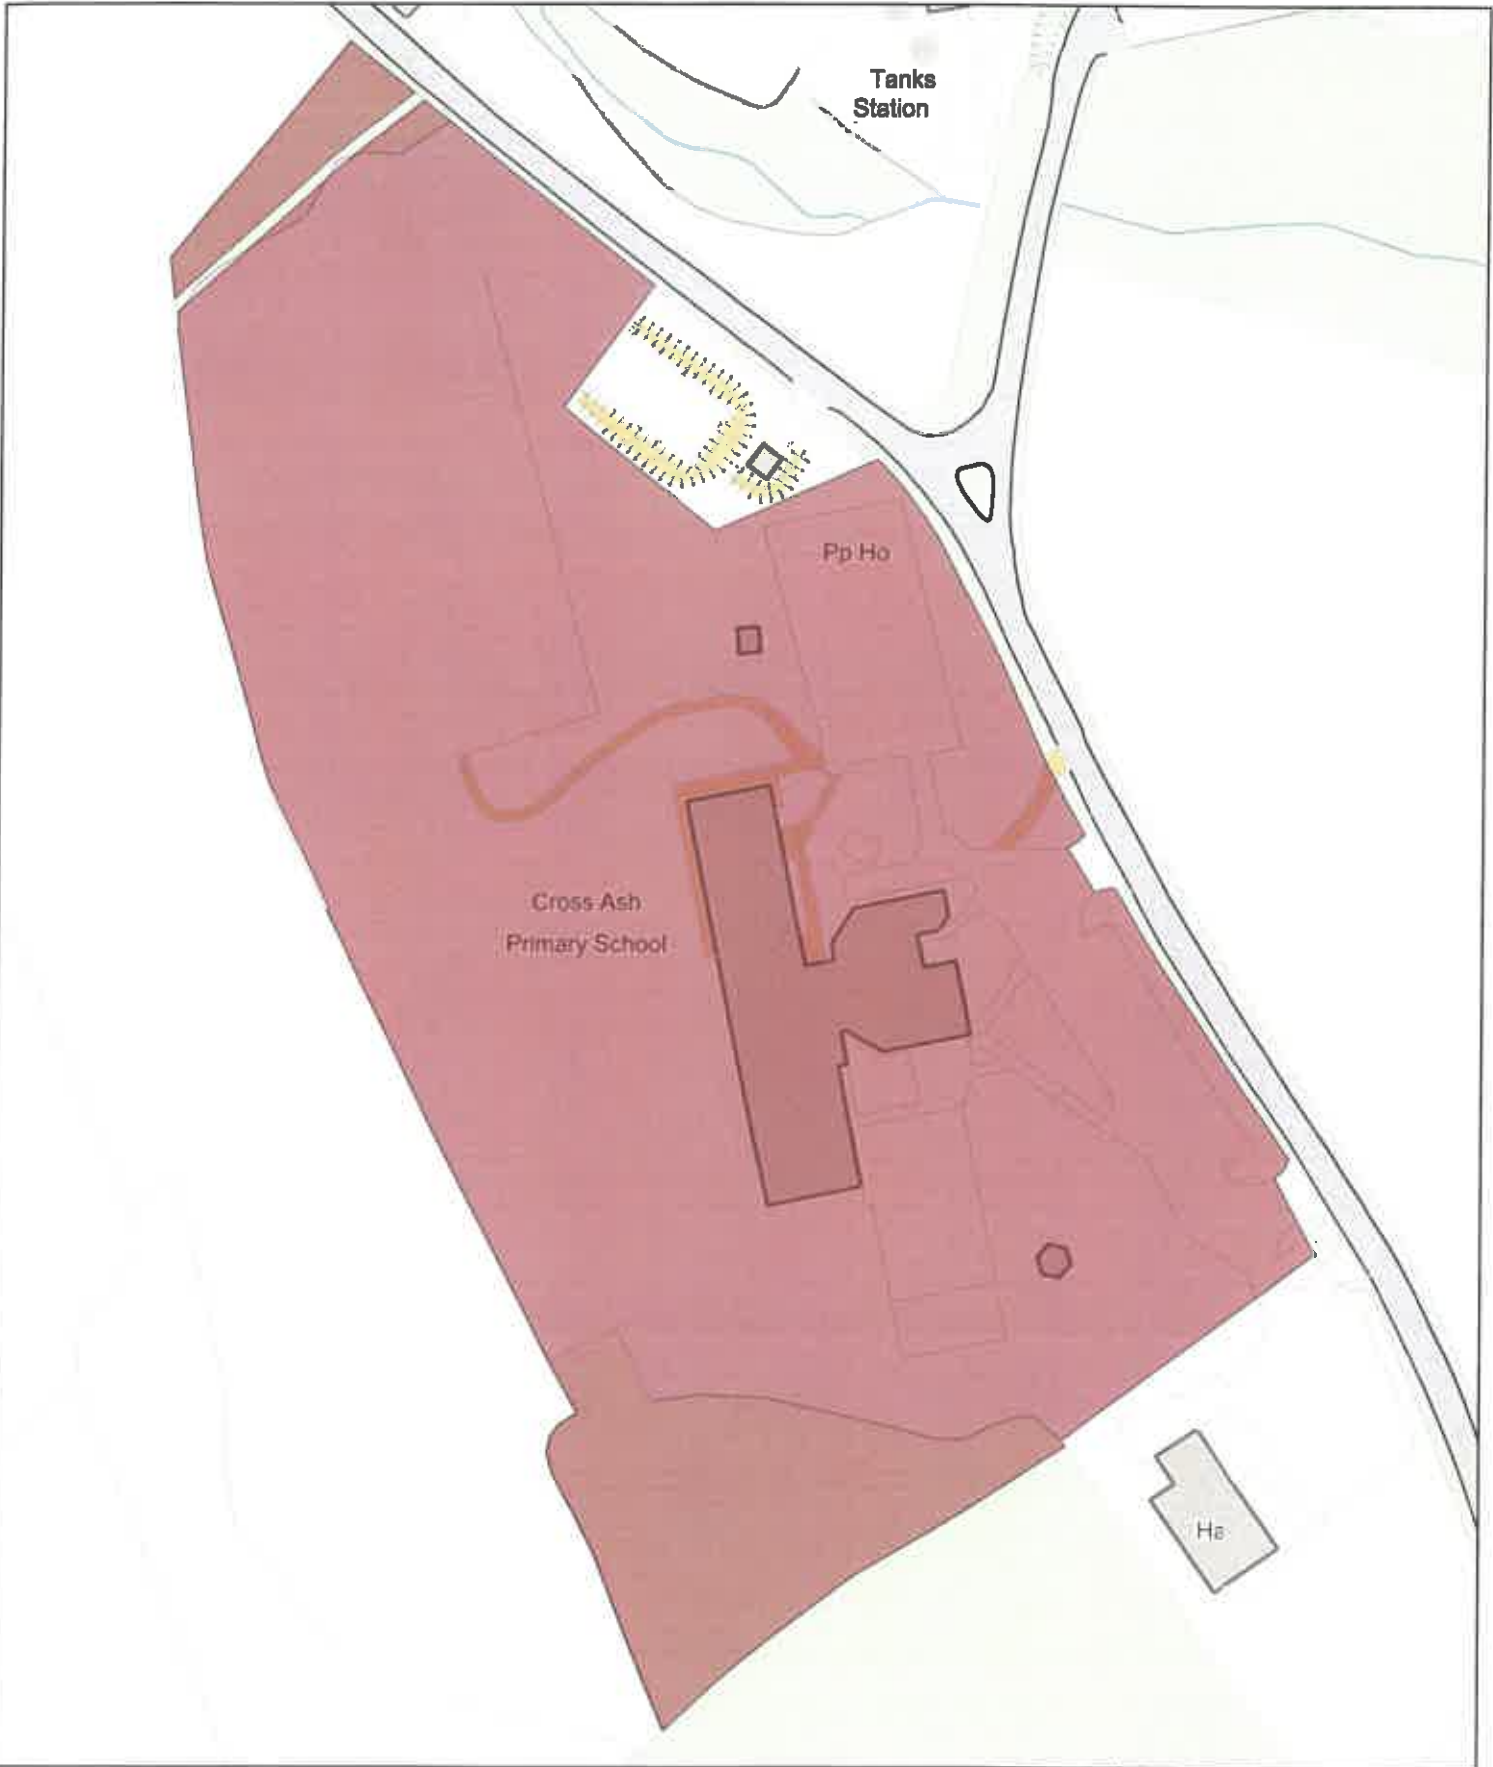

P.M
0059/24

SKN-PSPO-187

E (No Dogs) / G (Gwahardd)

Cross Ash Primary School / Ysgol Gynradd Cross Ash

Date: 1st June 2024 / Dyddiad: 1af Mehefin 2024

Legend / Nodiant

**No Dogs /
Gwahardd**

1:1,250