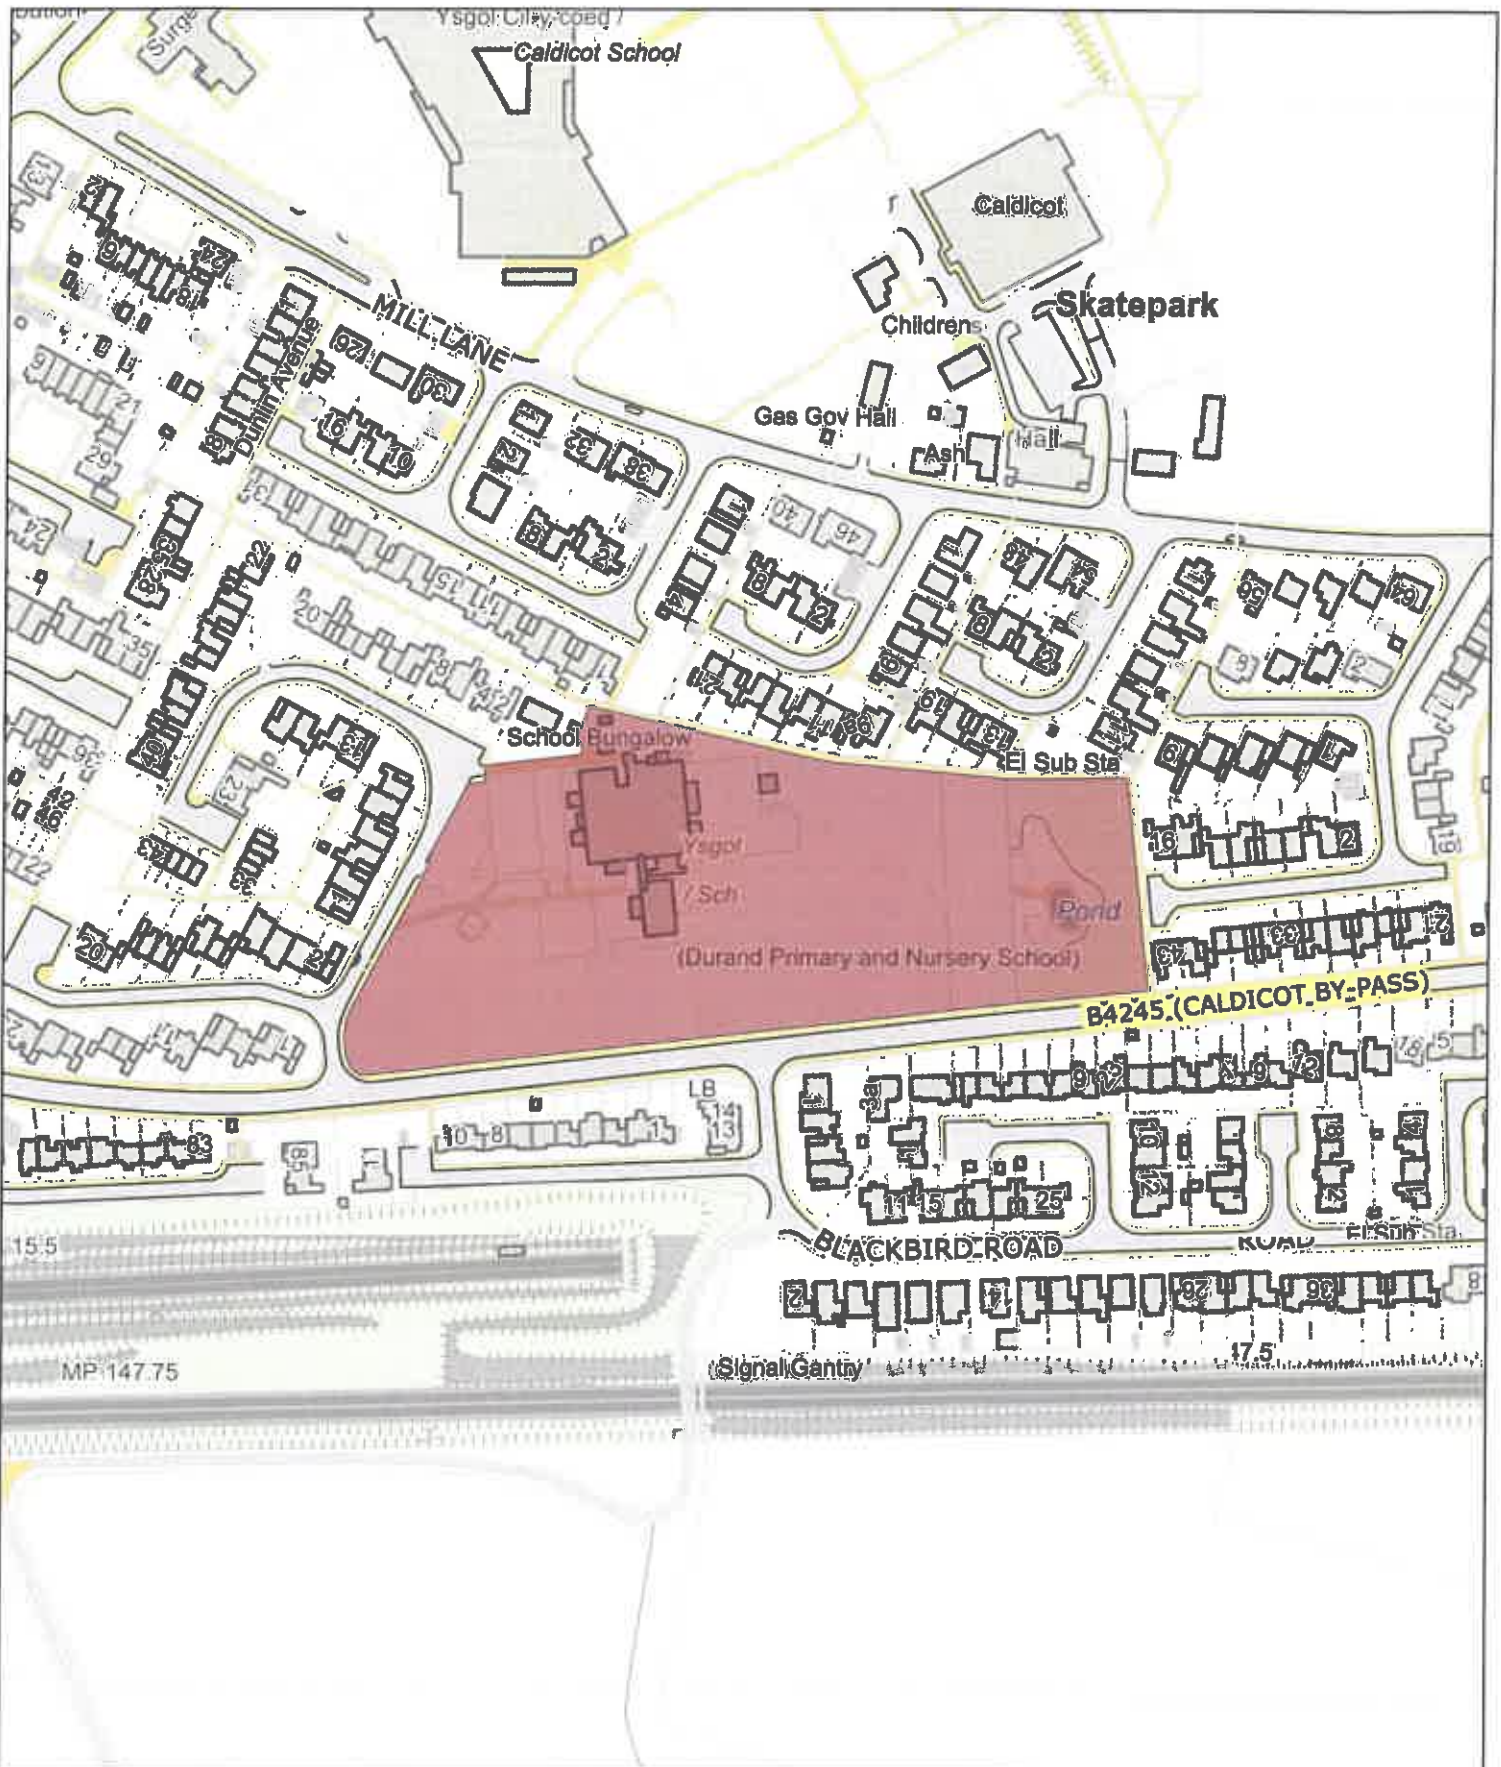

Dewstow, Green Lane, Cil-y-coed

Date: 1st June 2024 / Dyddiad: 1af Mehefin 2024

Legend / Nodiant

No Dogs /
Gwahardd

1:1,250

P.M
0059/24

CDT-PSPO-053

E (No Dogs) / G (Gwahardd)