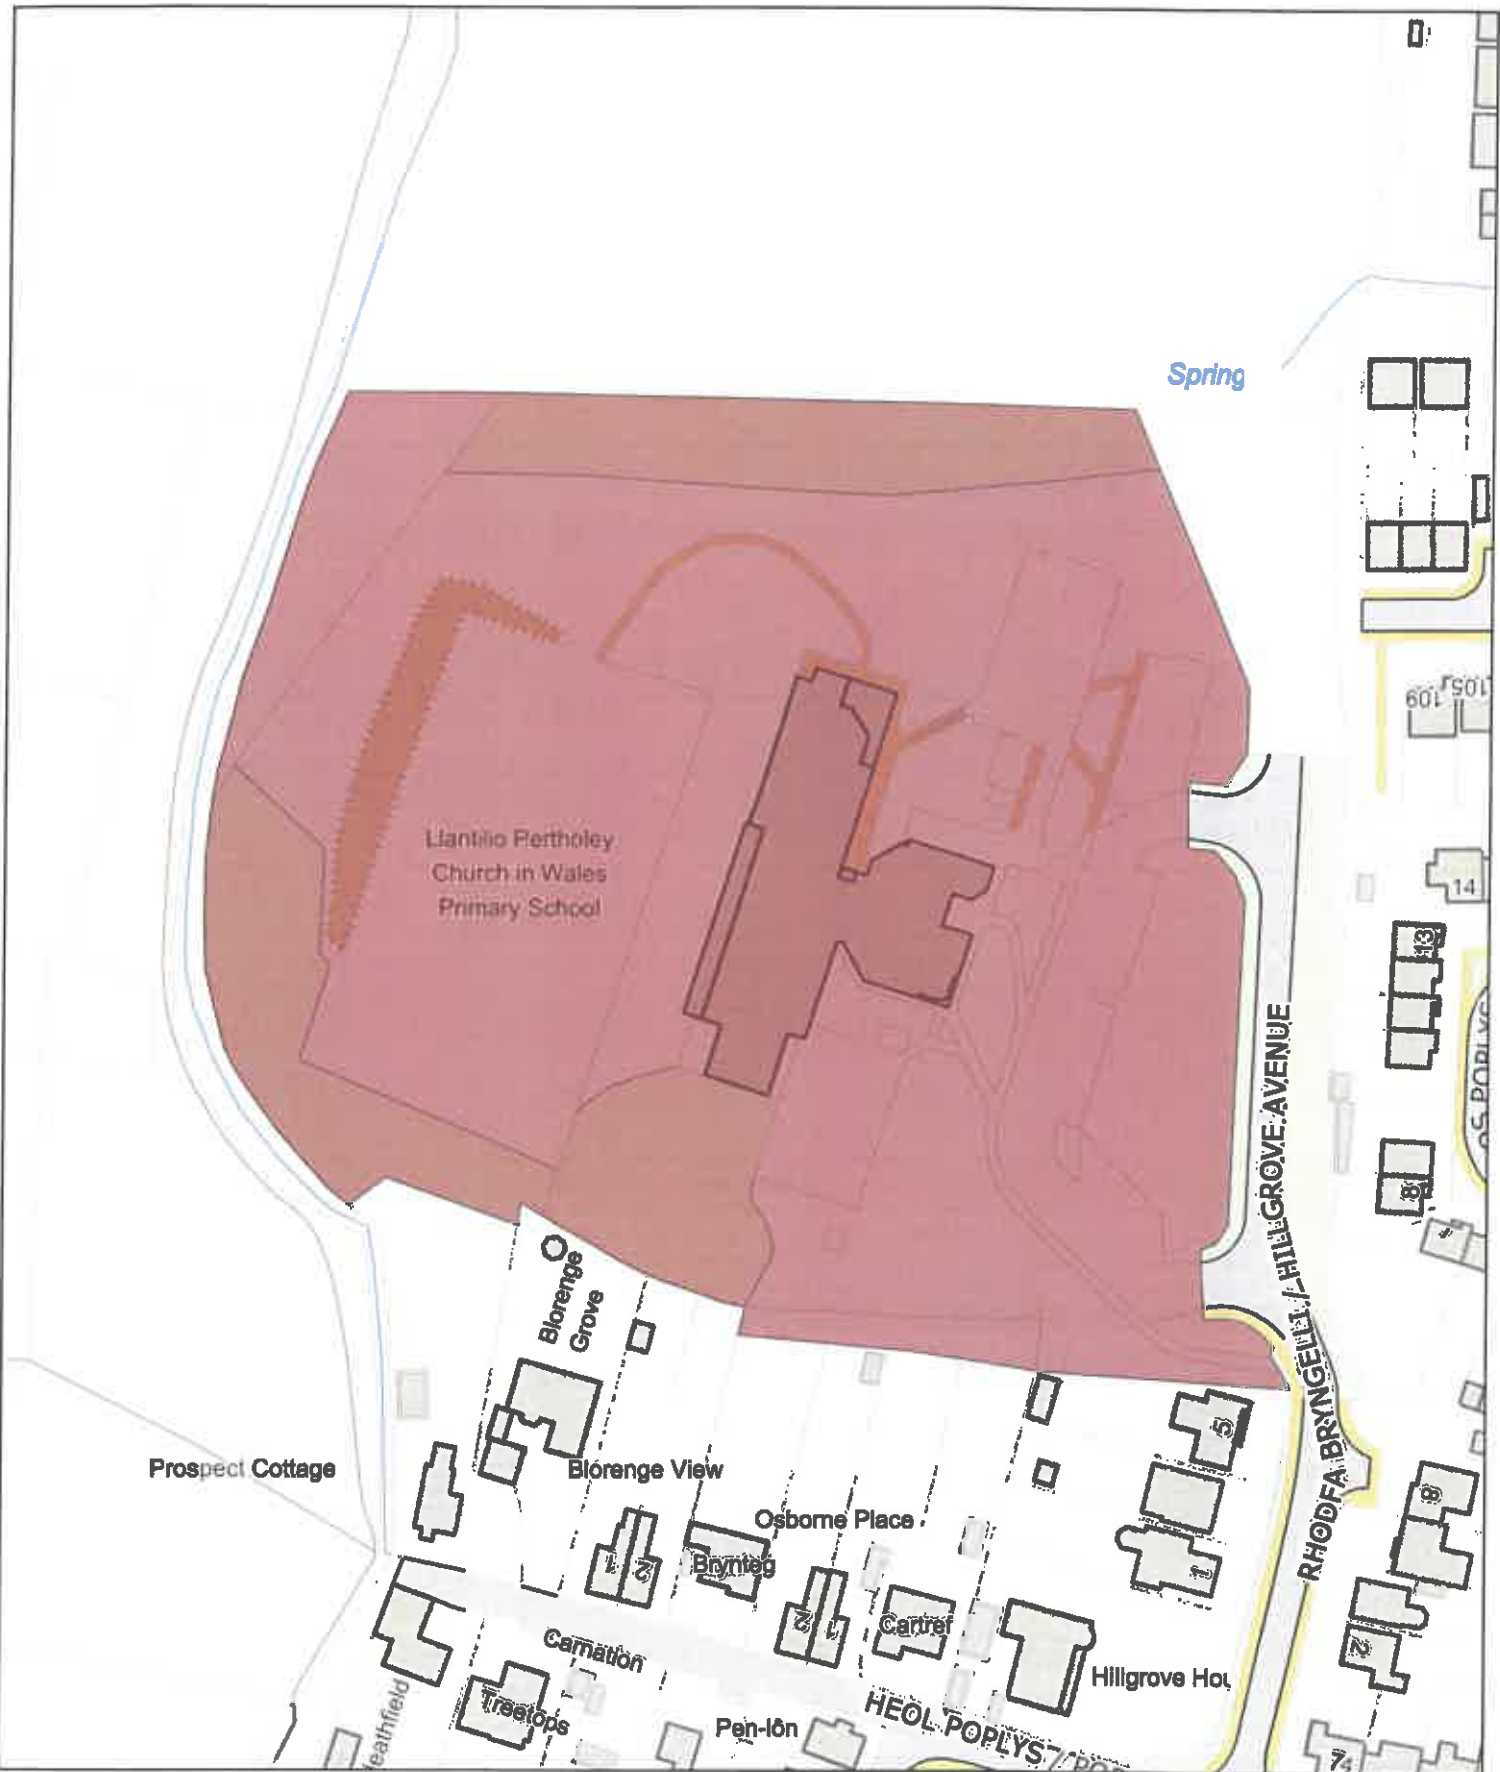

Charles Crescent Play Area, Abergavenny / Man Chwarae Charles Crescent, Y Fenni

Date: 1st June 2024 / Dyddiad: 1af Mehefin 2024

Legend / Nodiant

No Dogs /
Gwahardd

1:1,250

P.M
0059/24

LLP-PSPO-125

E (No Dogs) / G (Gwahardd)