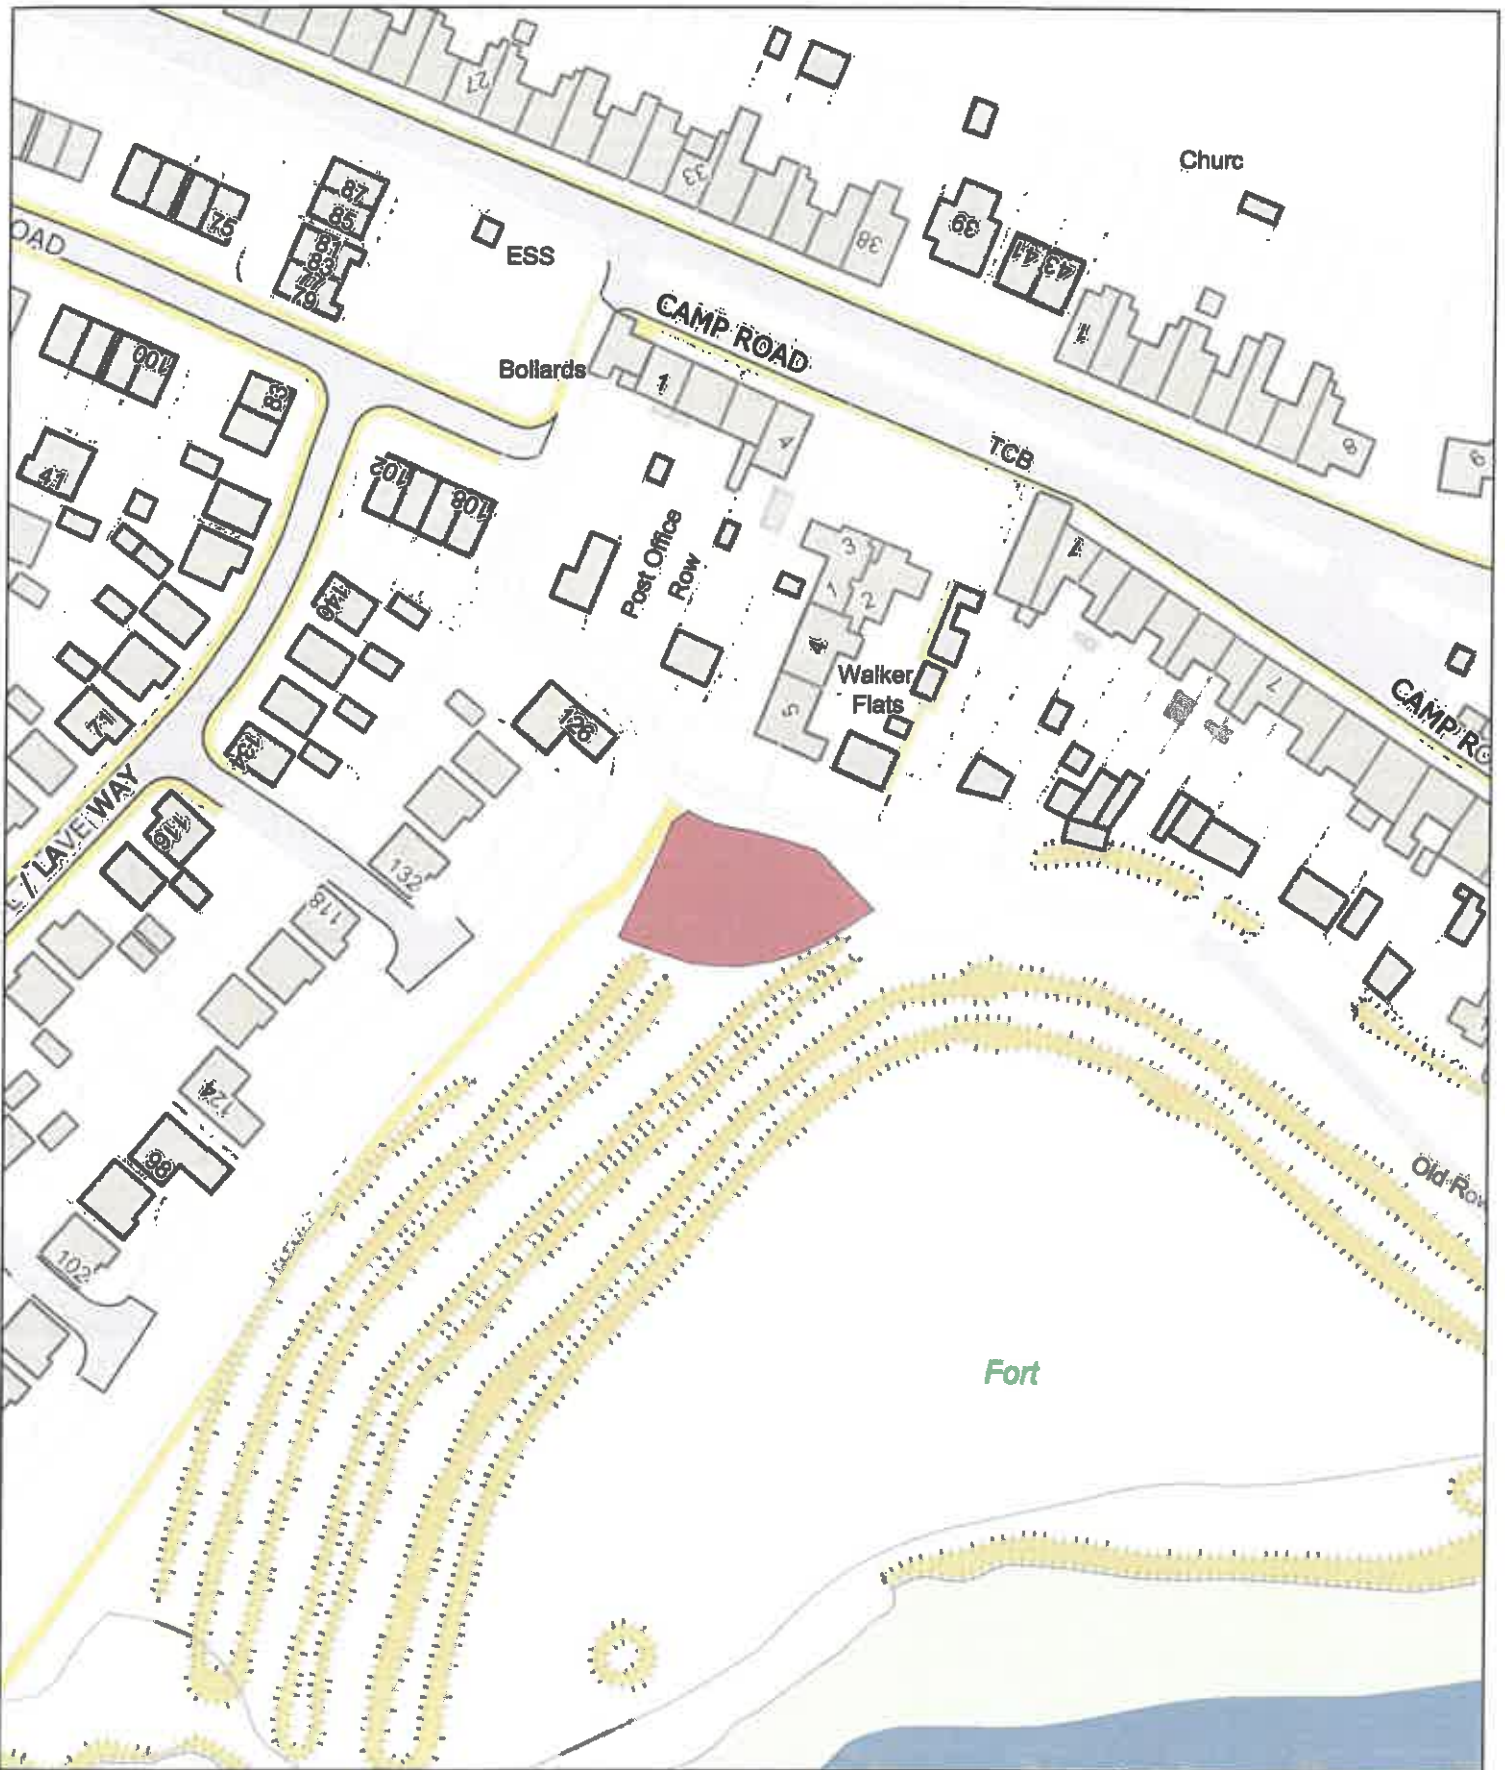

P.M
0059/24

PSK-PSPO-171

E (No Dogs) / G (Gwahardd)

Walker Flats Play Area, Sudbrook / Man Chwarae Walker Flats,
Sudbrook

Date: 1st June 2024 / Dyddiad: 1af Mehefin 2024

Legend / Nodiant

No Dogs /
Gwahardd

1:1,250