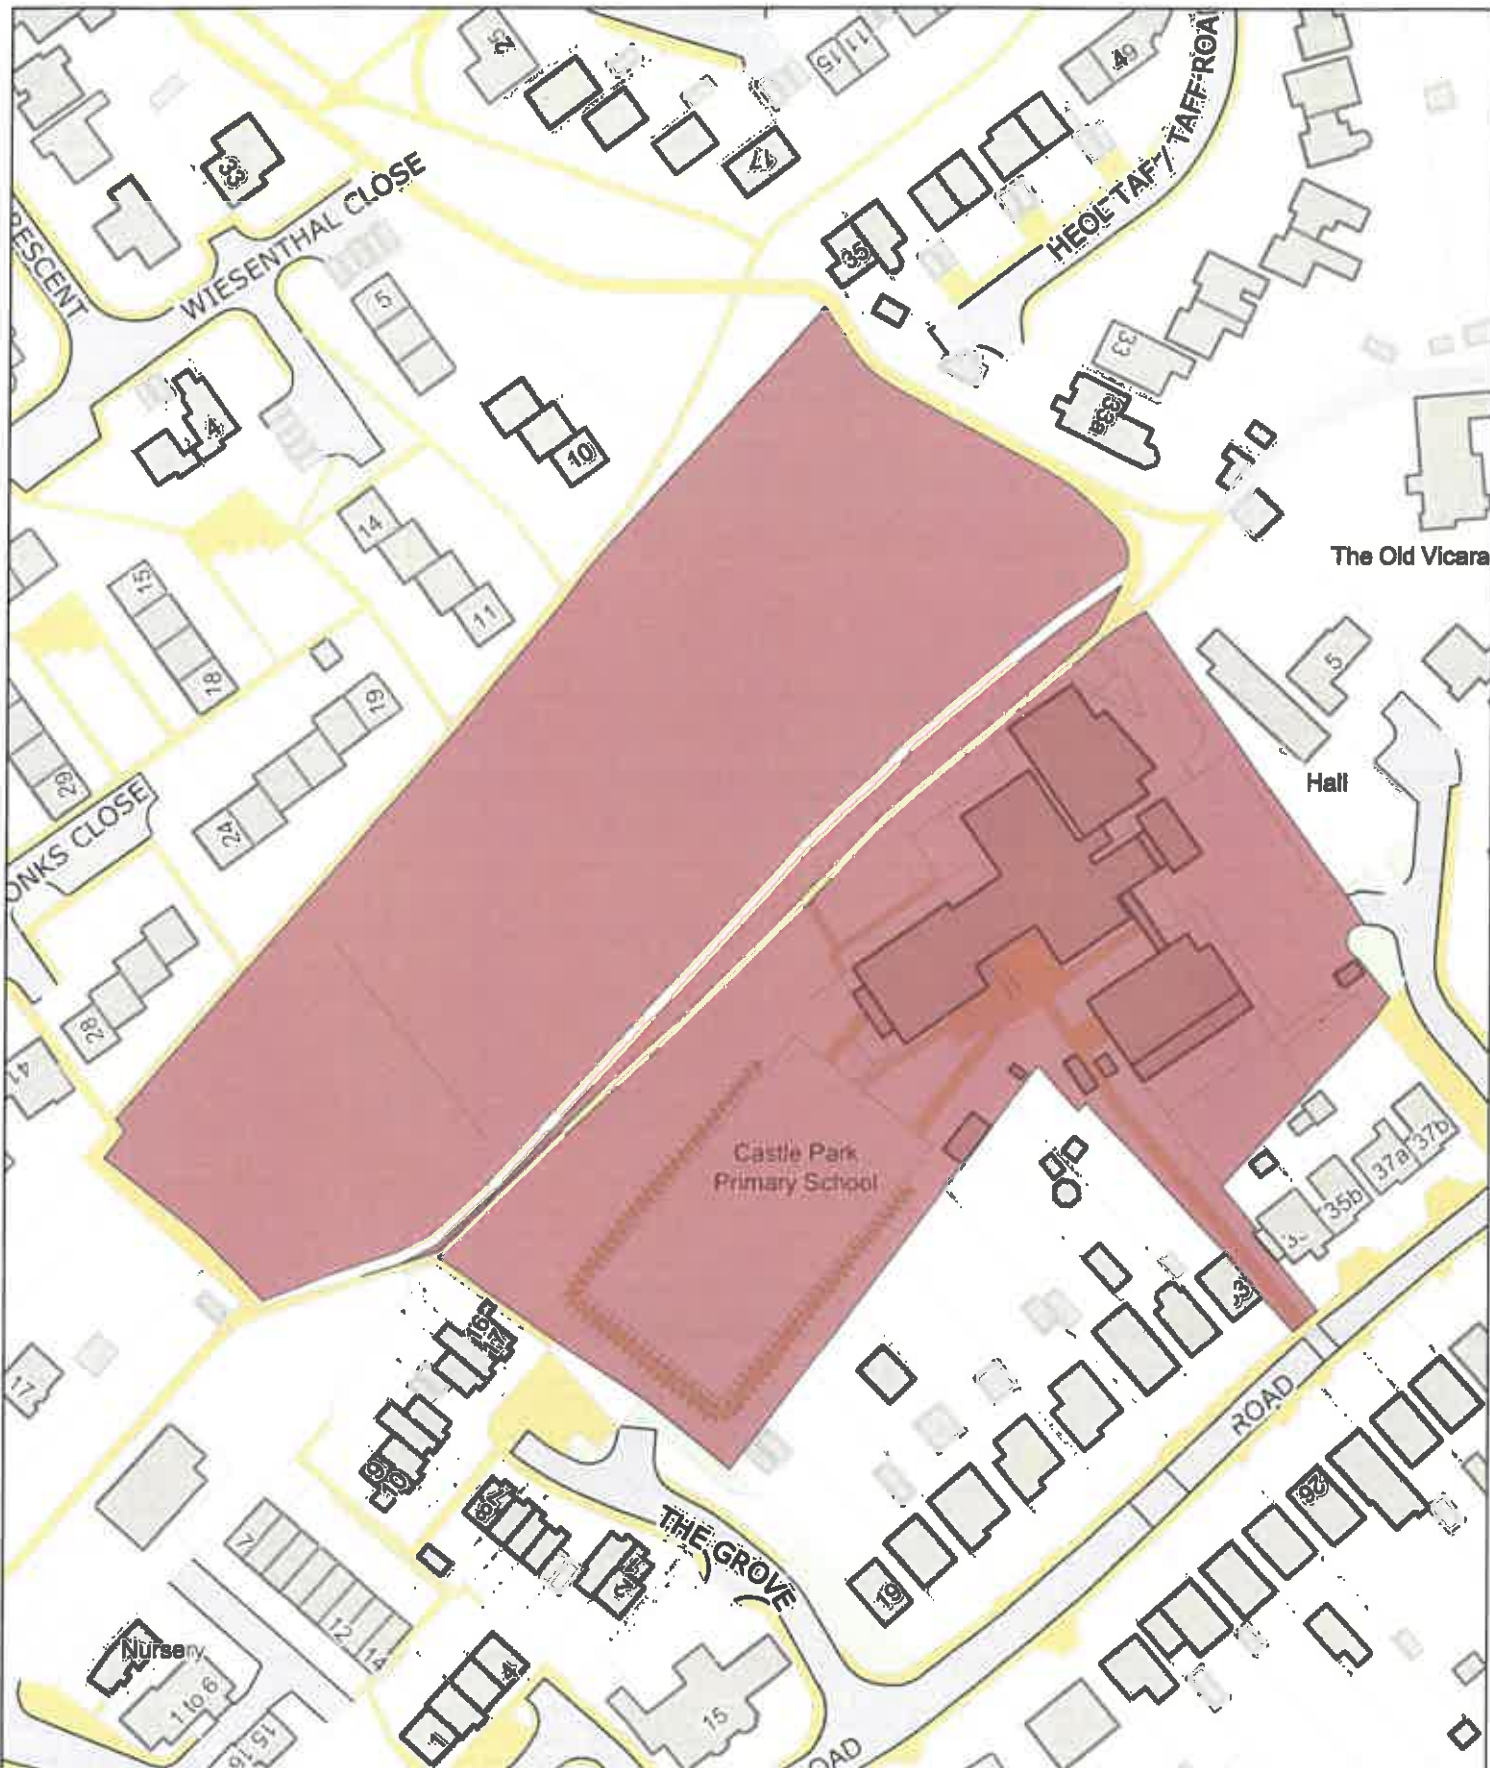

P.M
0059/24

CDT-PSPO-051

E (No Dogs) / G (Gwahardd)

Castle Park Primary School, Caldicot / Ysgol Gynradd Castle Park,
Cil-y-coed

Date: 1st June 2024 / Dyddiad: 1af Mehefin 2024

Legend / Nodiant

No Dogs /
Gwahardd

1:1,250