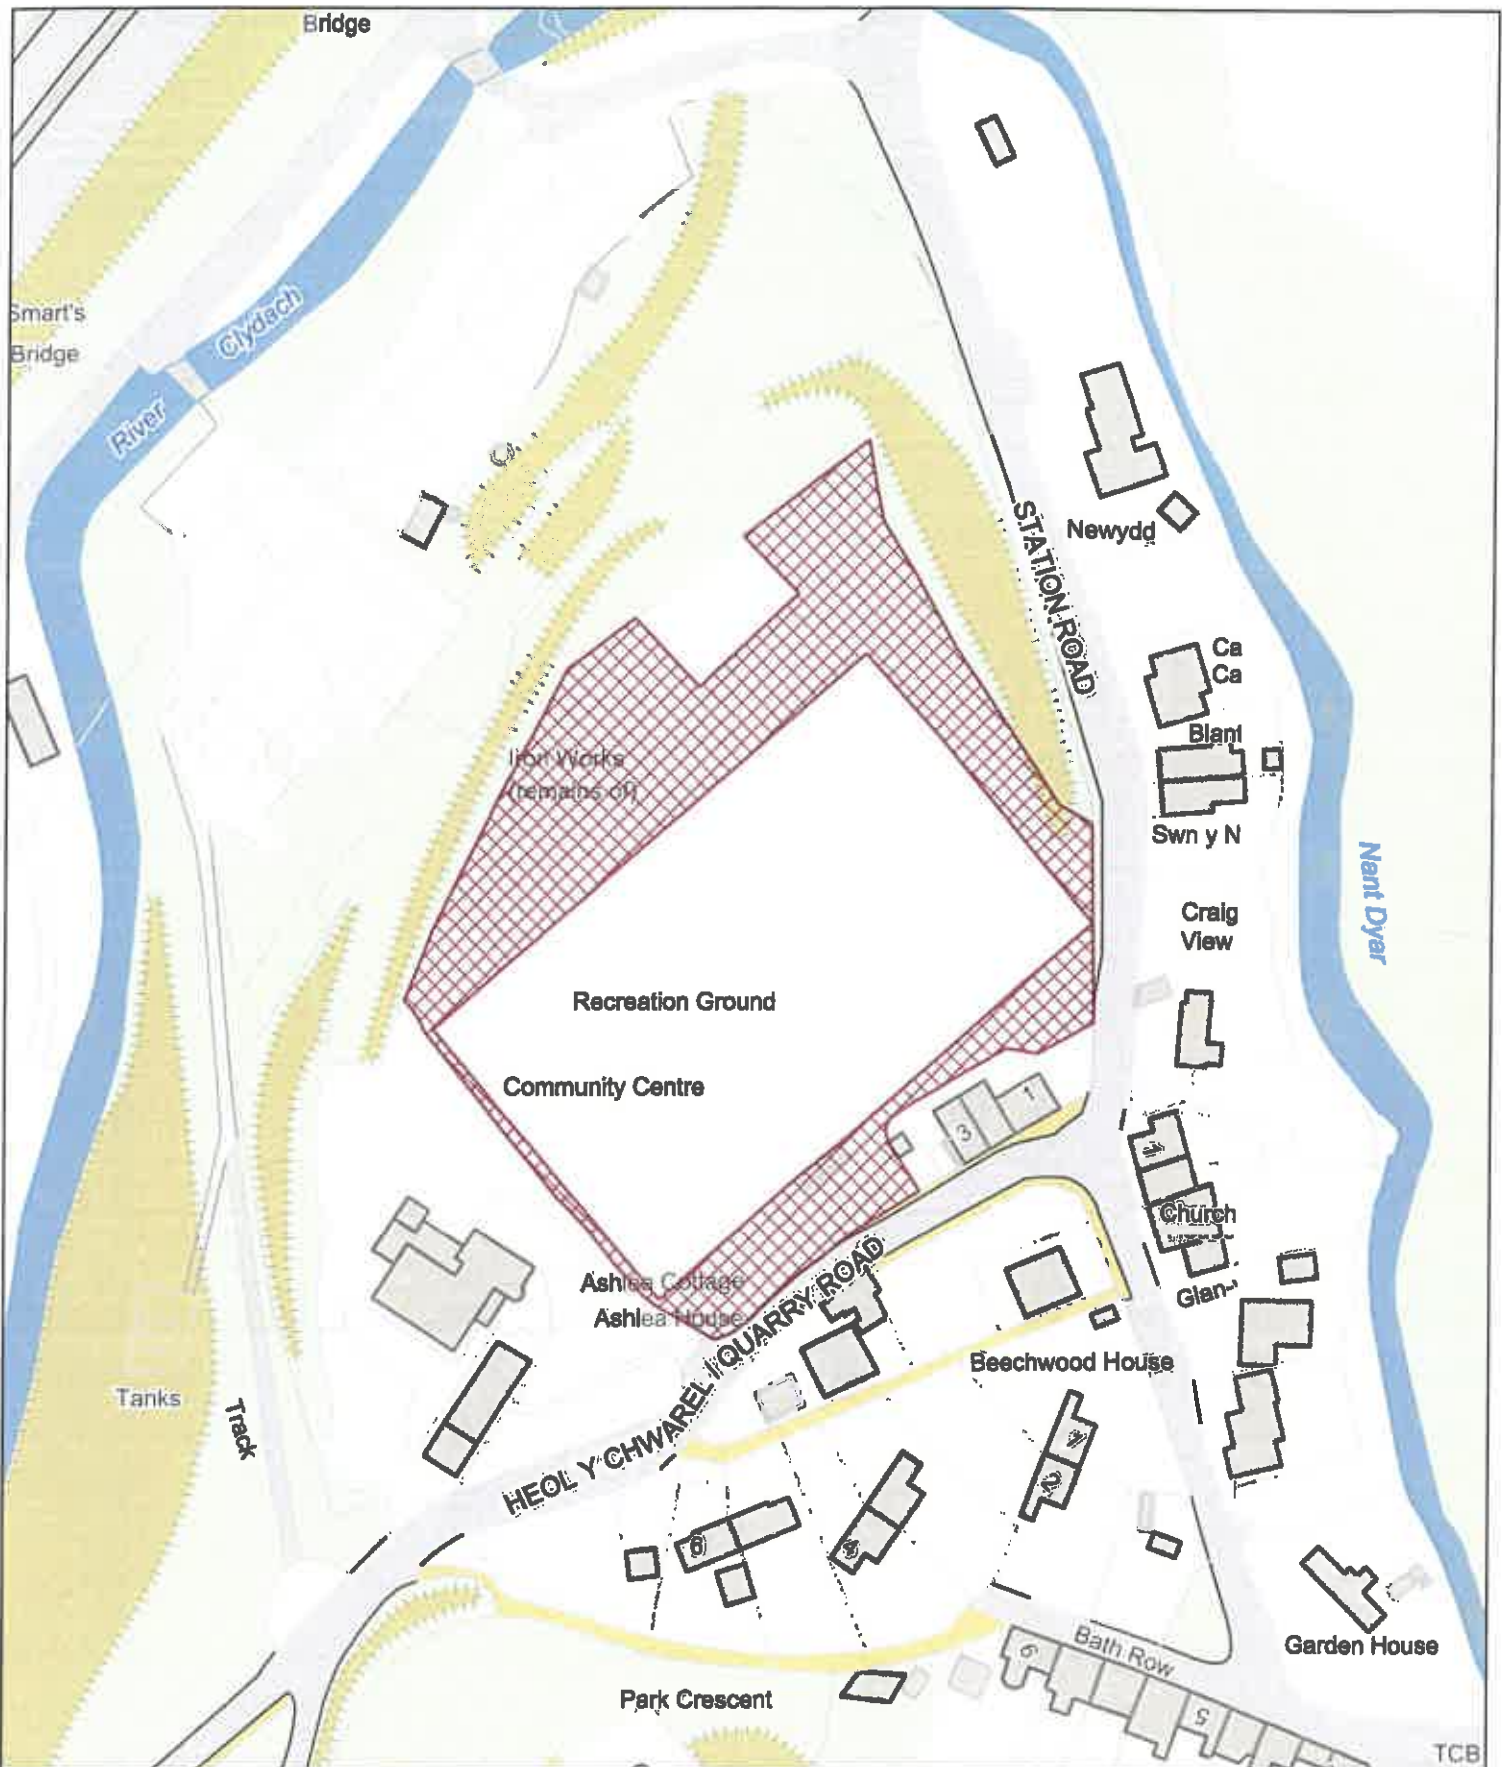

P.M
0059/24

LLY-PSPO-111

LO (Dogs on Leads) / TU (Tennyn yn Unig)
Clydach Recreation Ground / Cae Hamdden
Clydach Date: 1st June 2024 / Dyddiad: 1af
Mehefin 2024

Legend / Nodiant

Dogs on Leads / Tennyn yn Unig

1:1,250