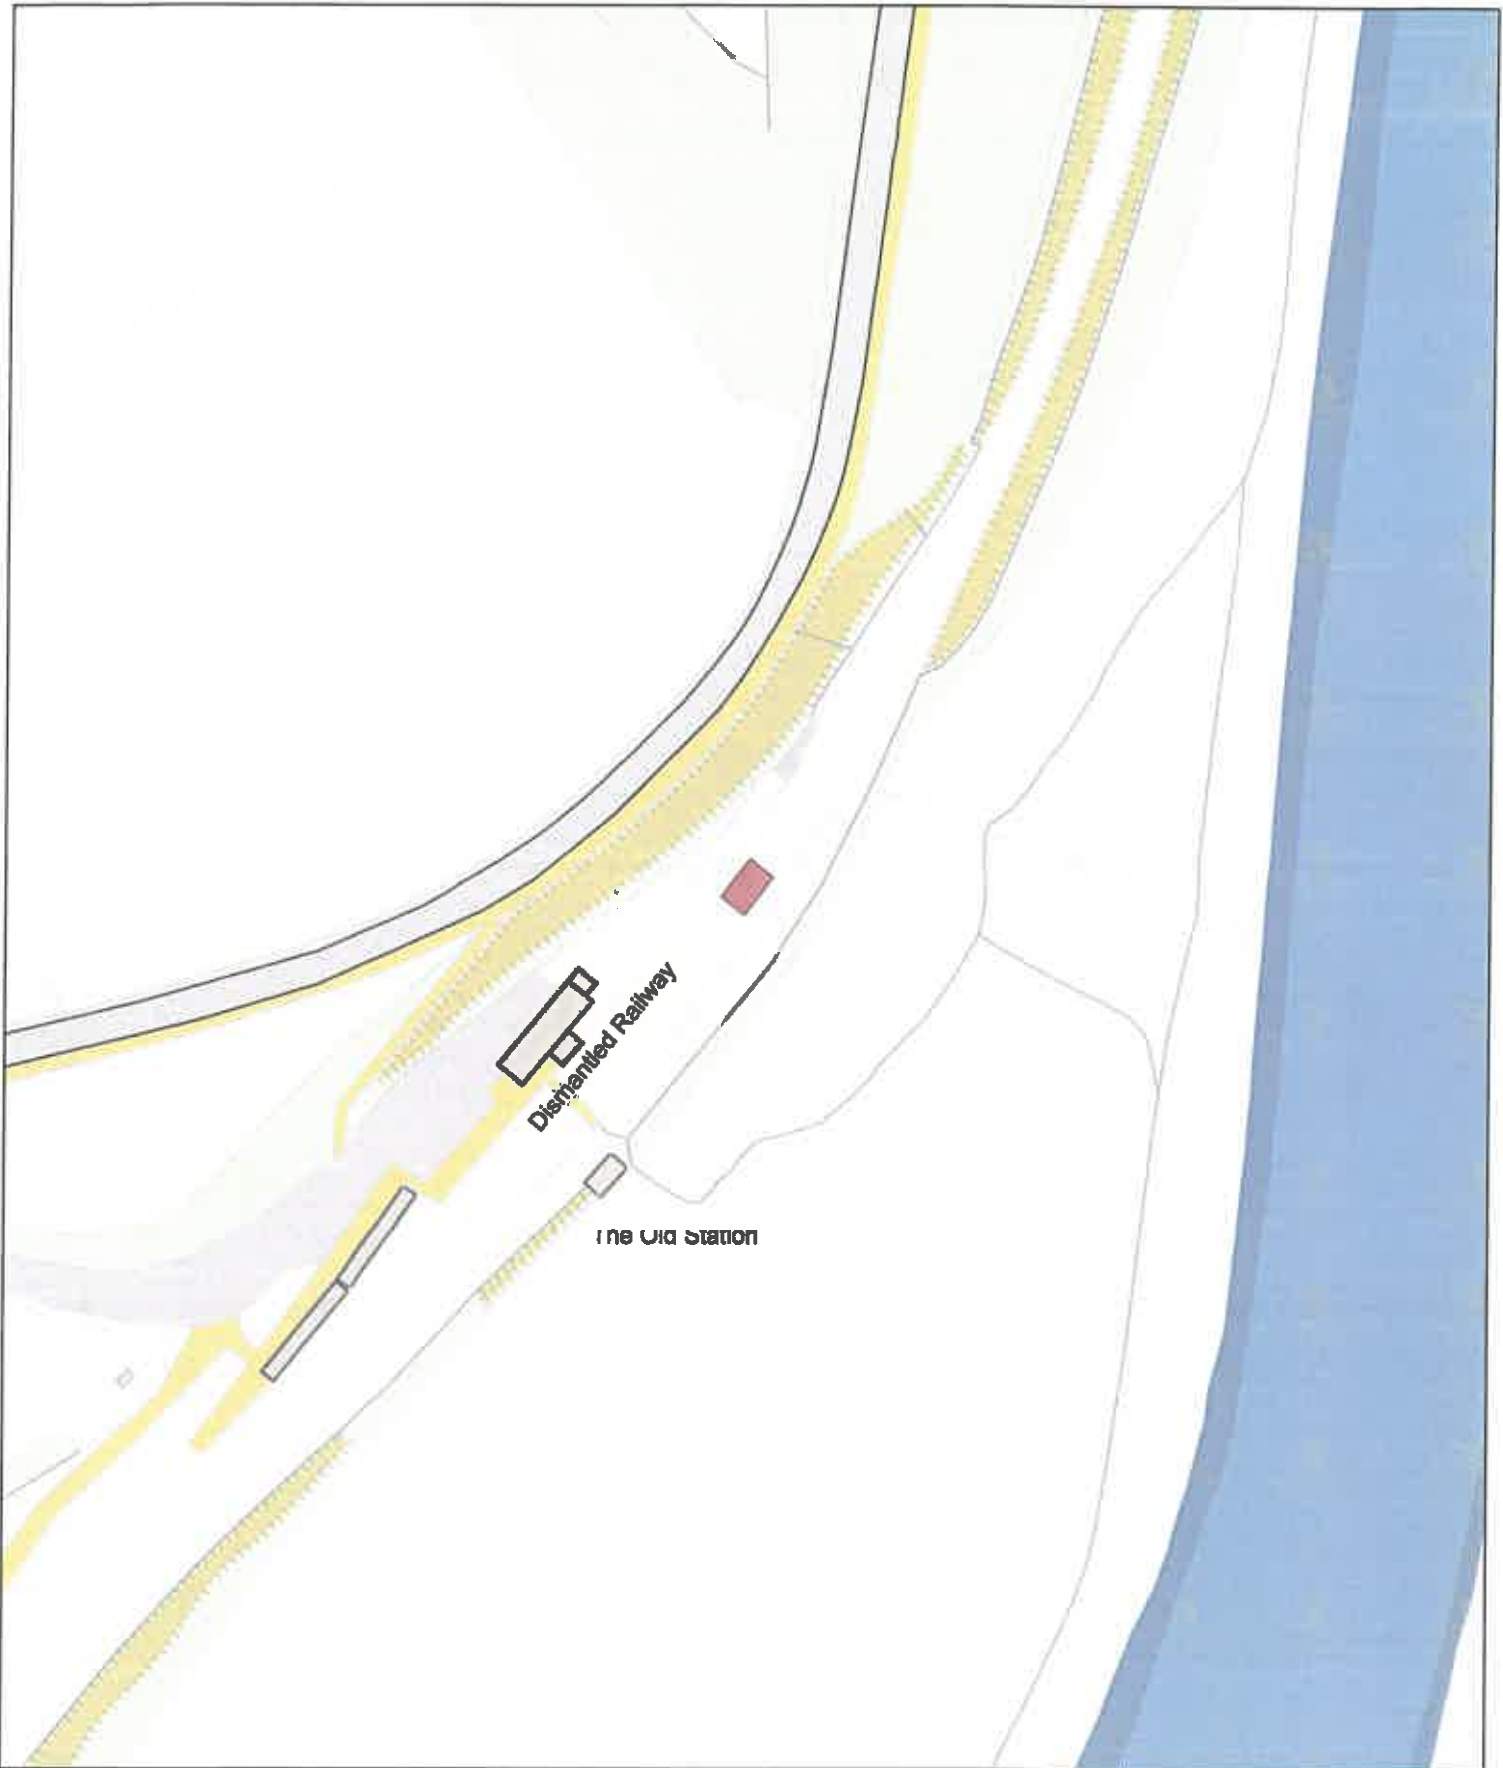

P.M
0059/24

WYV-PSPO-197
E (No Dogs) / G (Gwahardd)
Old Station Play Area, Tintern / Man Chwarae yr Hen Orsaf,
Tyndyrn

Date: 1st June 2024 / Dyddiad: 1af Mehefin 2024

Legend / Nodiant

No Dogs /
Gwahardd

1:1,250