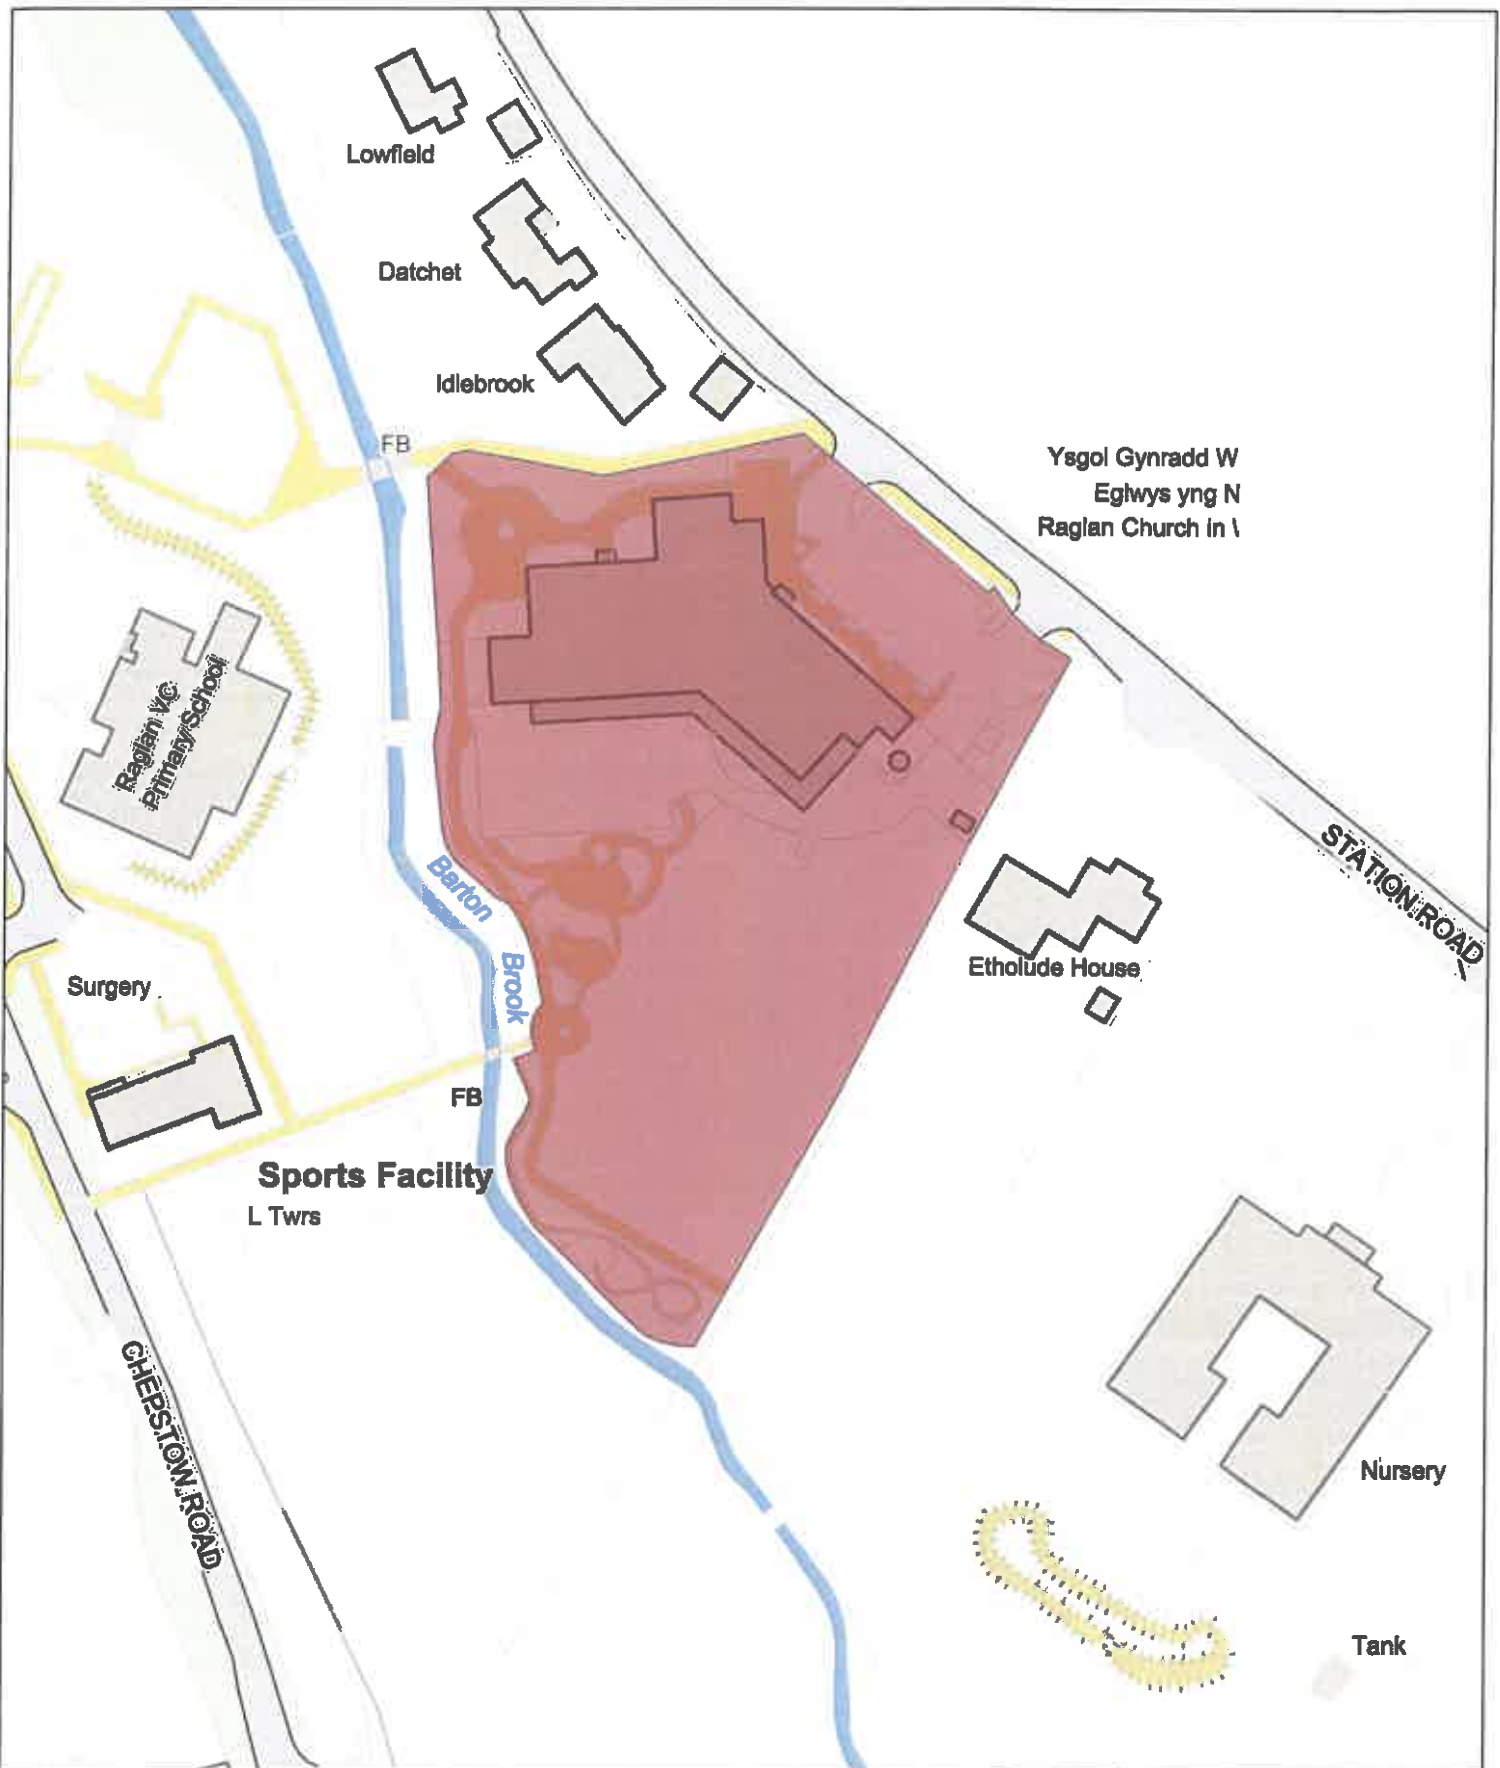

P.M
0059/24

RAG-PSPO-174
E (No Dogs) / G (Gwahardd)
Raglan Church in Wales VC Primary School, Station Rd, Raglan /
Ysgol Gynradd VC yr Eglwys yng Nghymru Rhaglan, Ffordd yr
Orsaf, Rhaglan
Date: 1st June 2024 / Dyddiad: 1af Mehefin 2024

© Crown copyright 2024 OS 100023415 / Hawlfraint y Goron 2024 OS 100023415

Legend / Nodiant

No Dogs /
Gwahardd

1:1,250