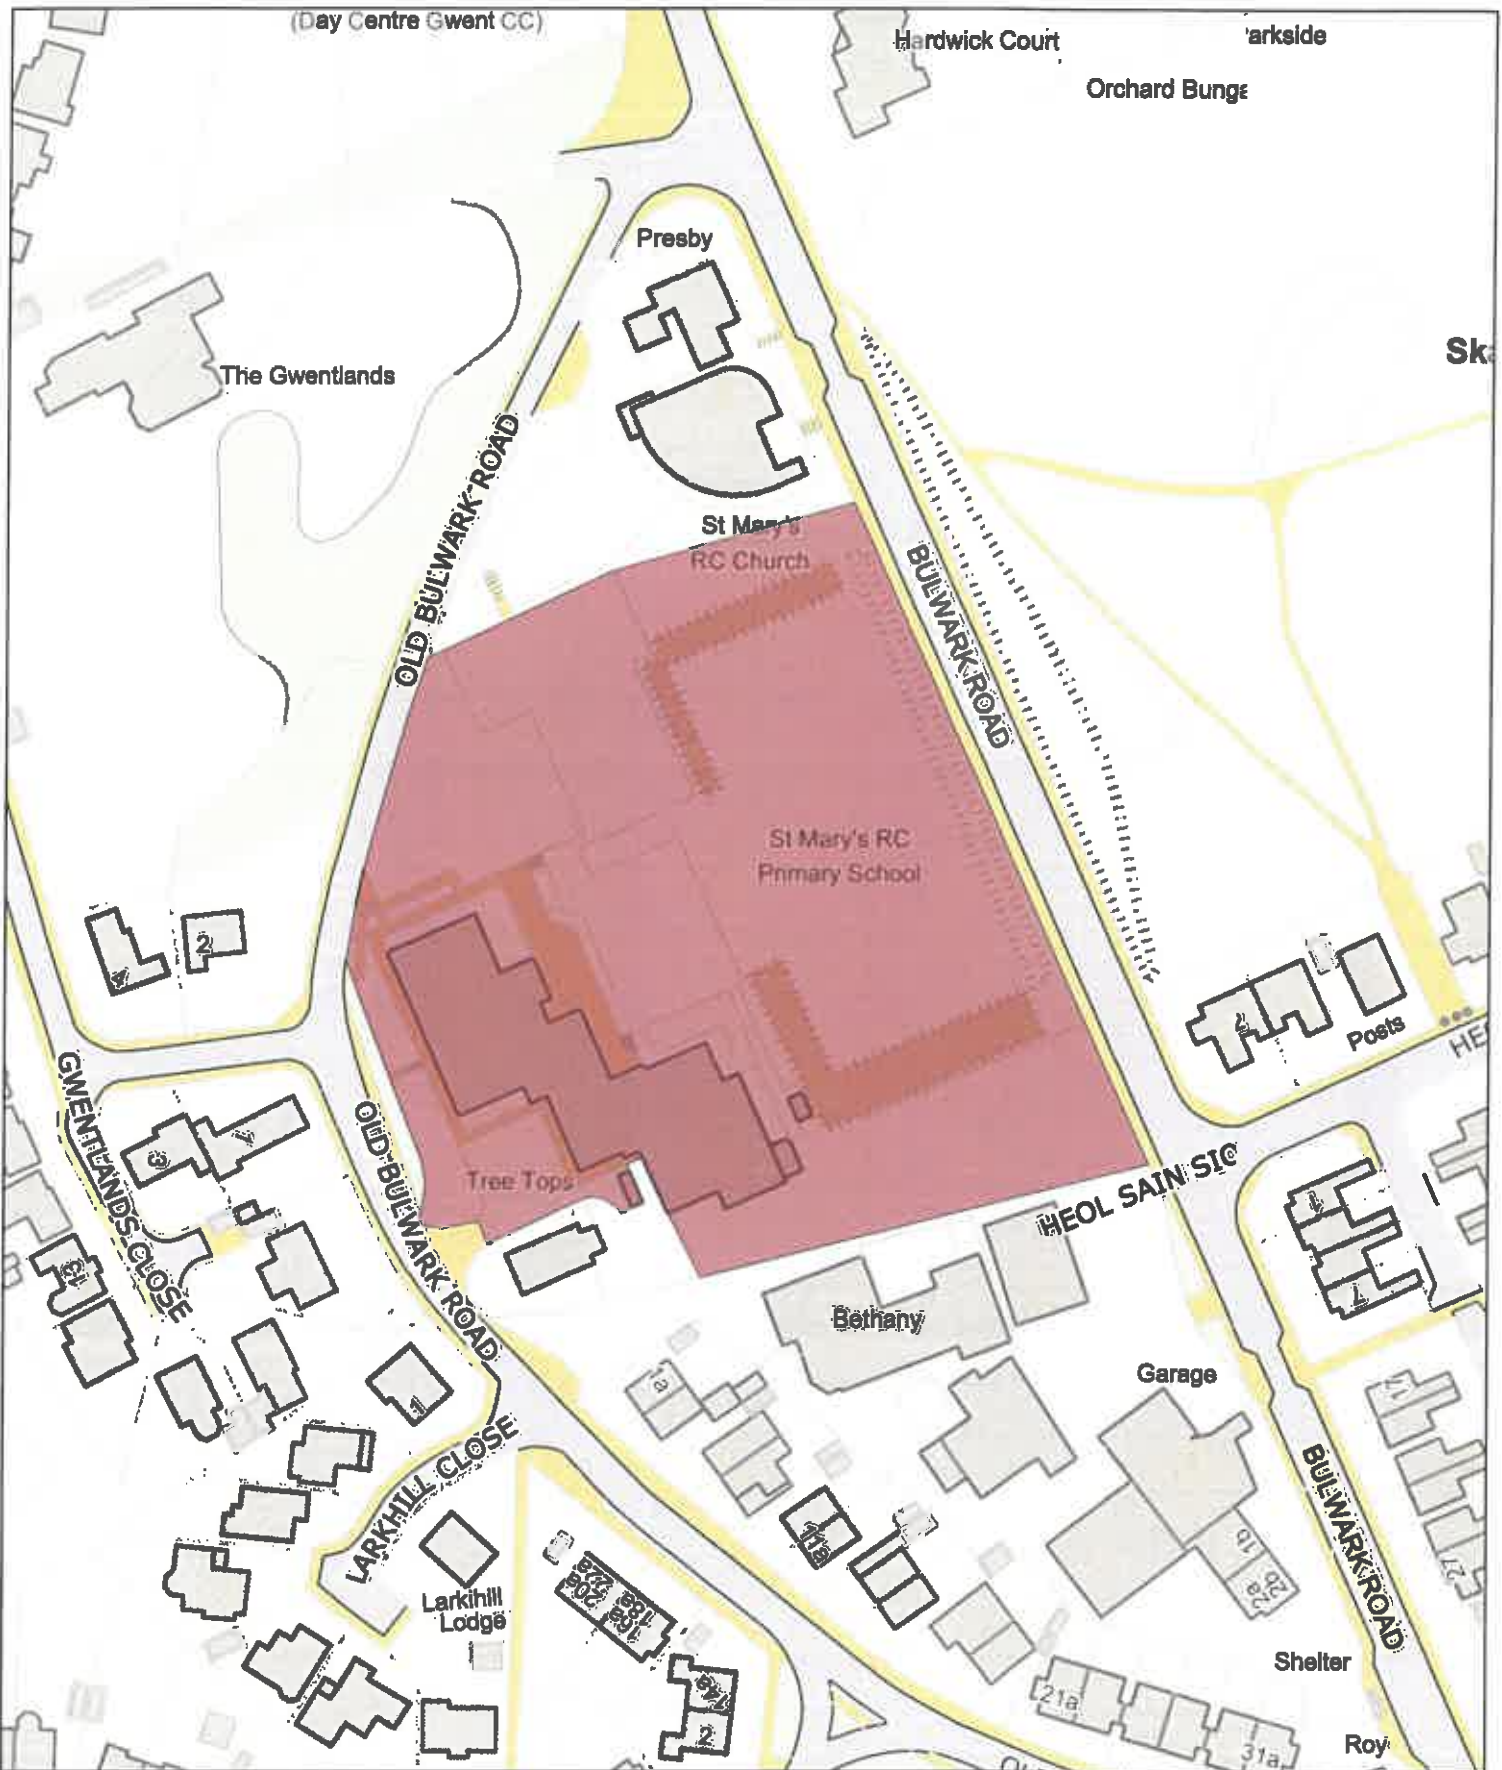

P.M
0059/24

CHW-PSPO-086

E (No Dogs) / G (Gwahardd)

St Mary's Roman Catholic Primary, Bulwark Rd, Chepstow / Ysgol
Gynradd Gatholig St Mary's, Ffordd Bulwark, Cas-gwent

Date: 1st June 2024 / Dyddiad: 1af Mehefin 2024

Legend / Nodiant

No Dogs /
Gwahardd

1:1,250