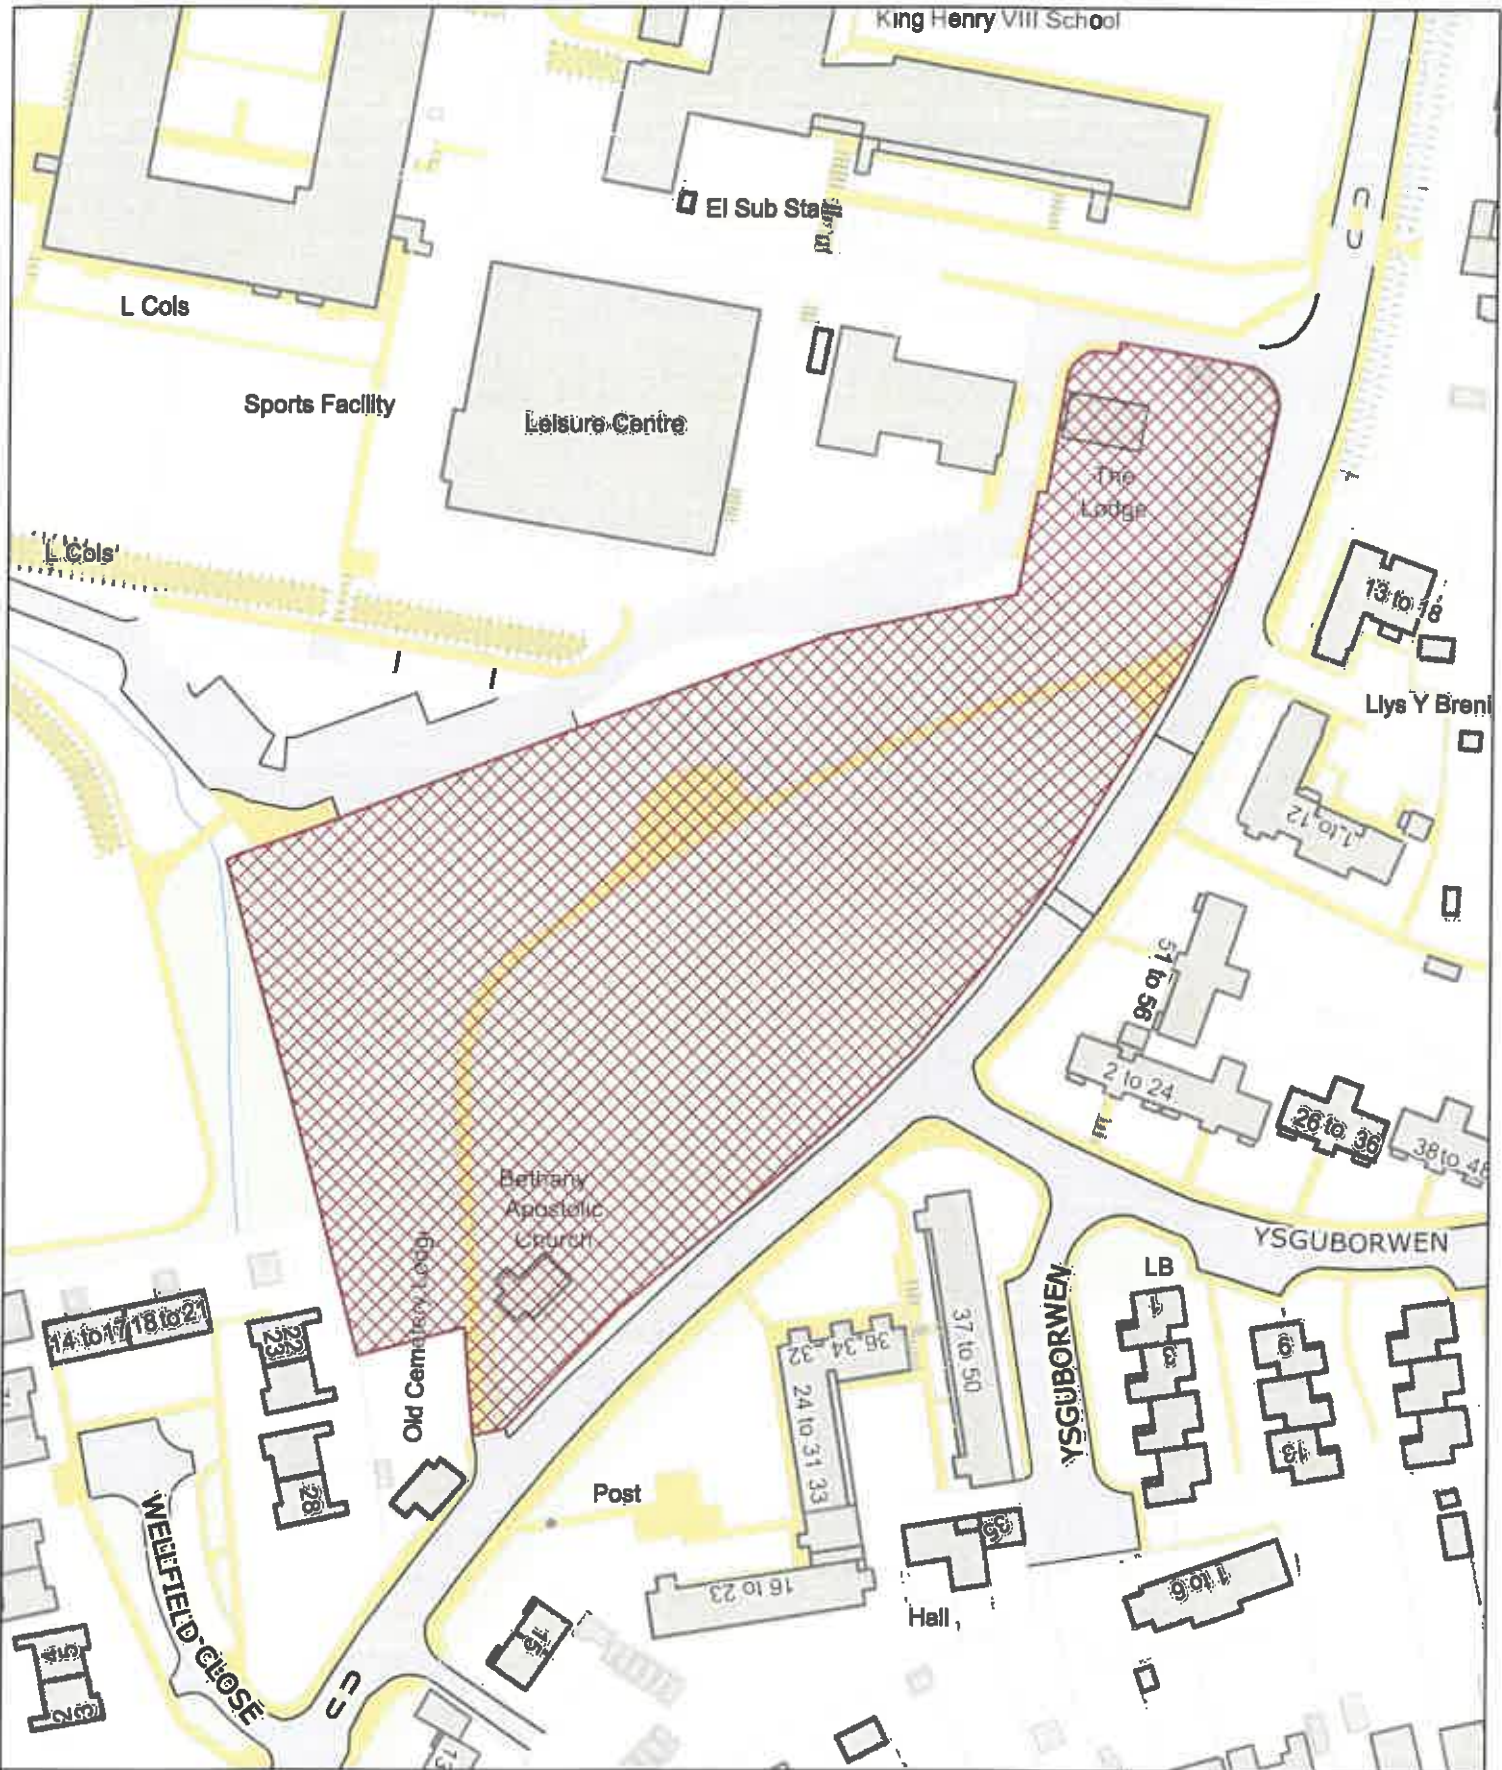

Legend / Nodiant

**No Dogs /
Gwahardd**

1:1,250

P.M
0059/24

ABVY-PSPO-015

LO (Dogs on Leads) / TU (Tennyn yn Unig)
Old Hereford Road Cemetery, Abergavenny / Mynwent Hen
Ffordd Henffordd, Y Fenni

Date: 1st June 2024 / Dyddiad: 1af Mehefin 2024