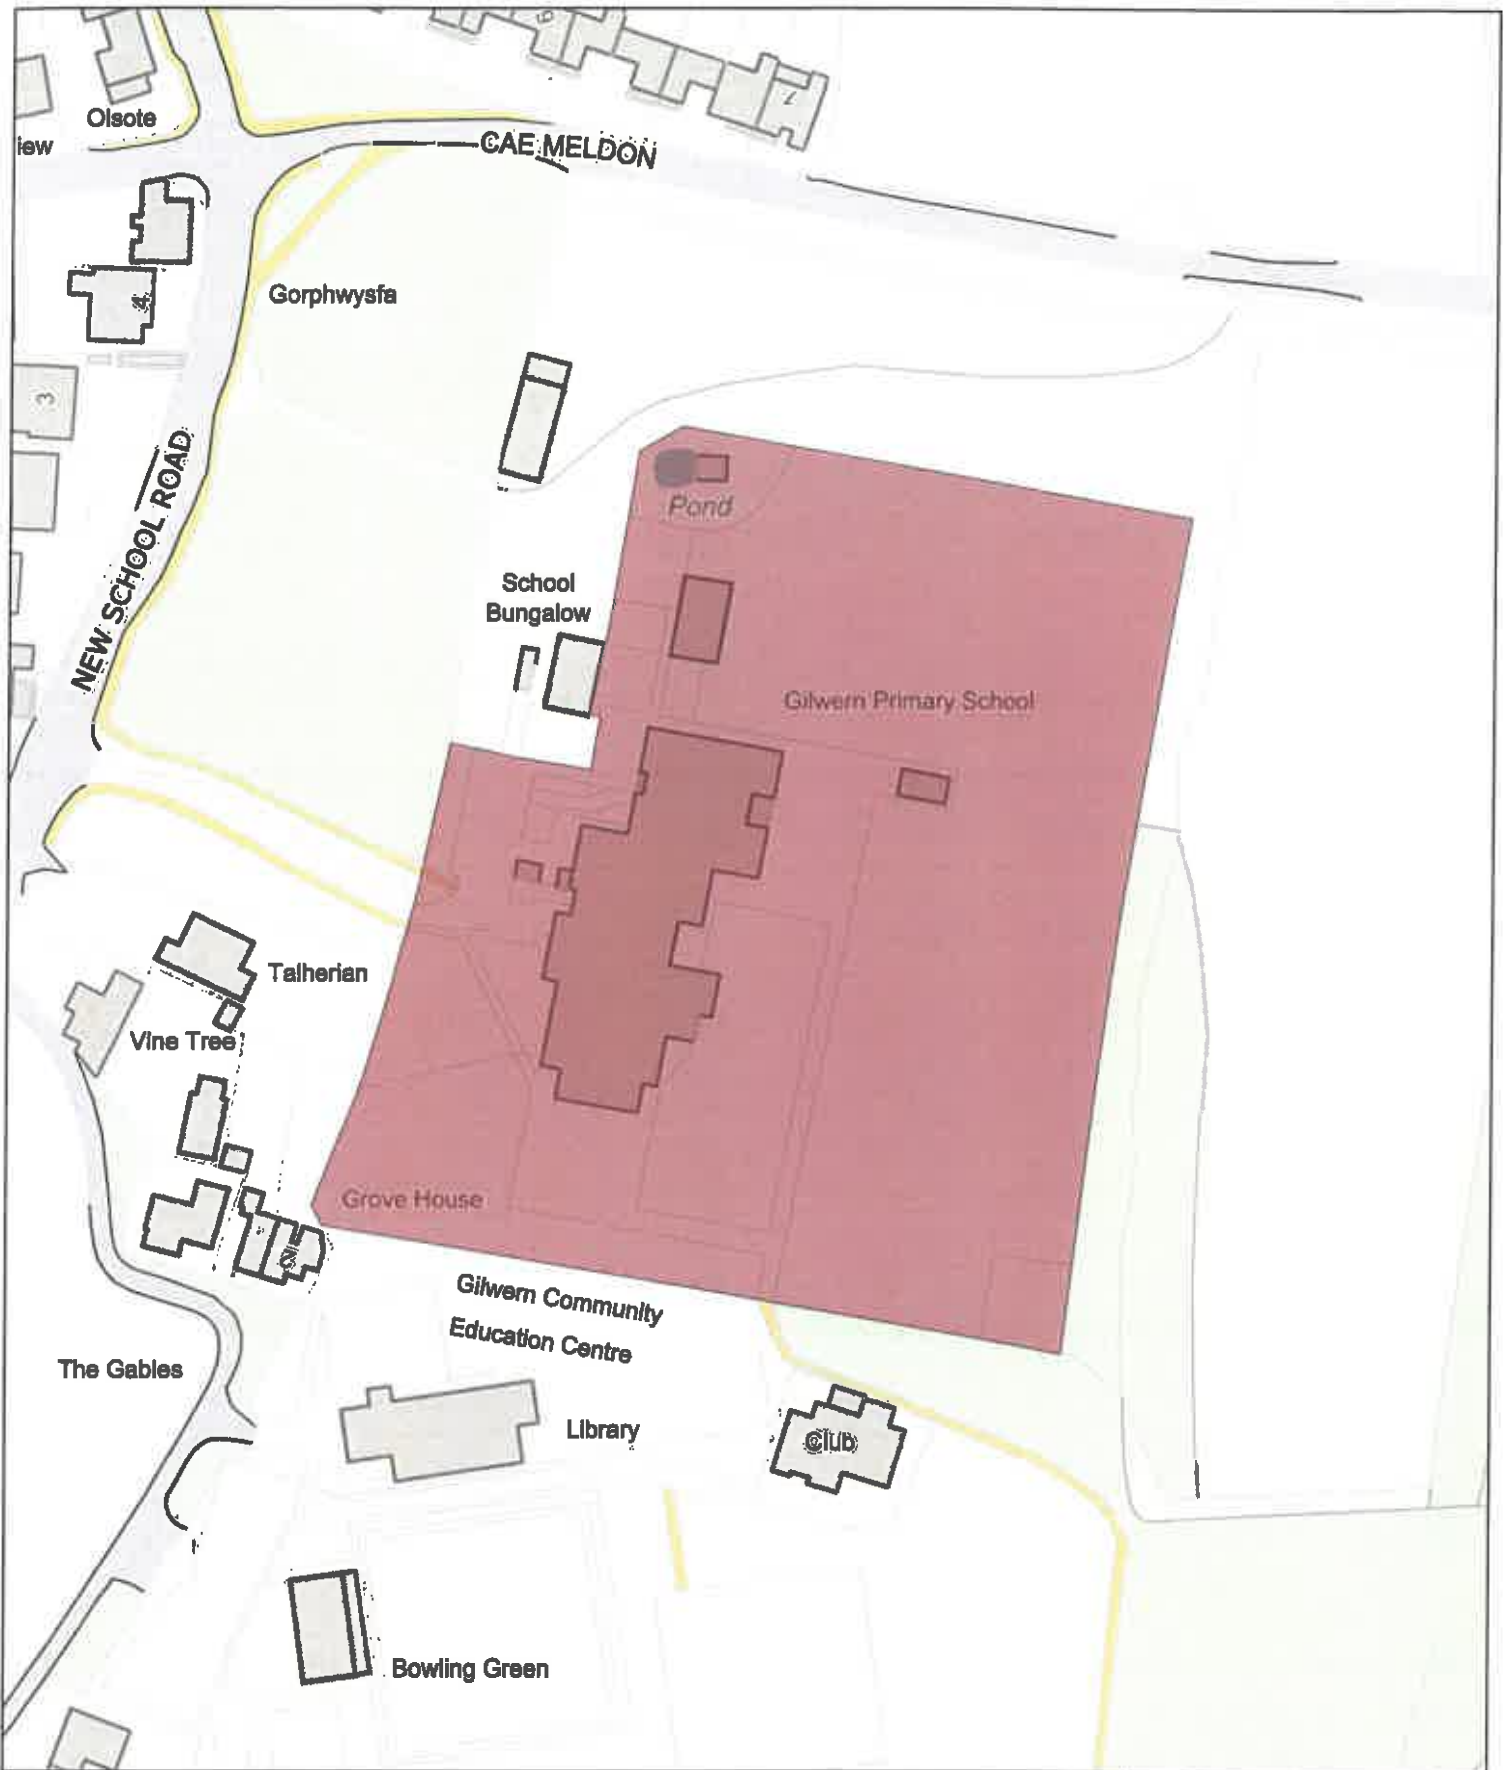

Legend / Nodiant

Dogs on Leads / Tennyn yn Unig 

1:1,250

P-M
0059/24

LLY-PSPO-112

E (No Dogs) / G (Gwahardd)

Gilwern Primary school / Ysgol Gynradd Gilwern

Date: 1st June 2024 / Dyddiad: 1af Mehefin 2024