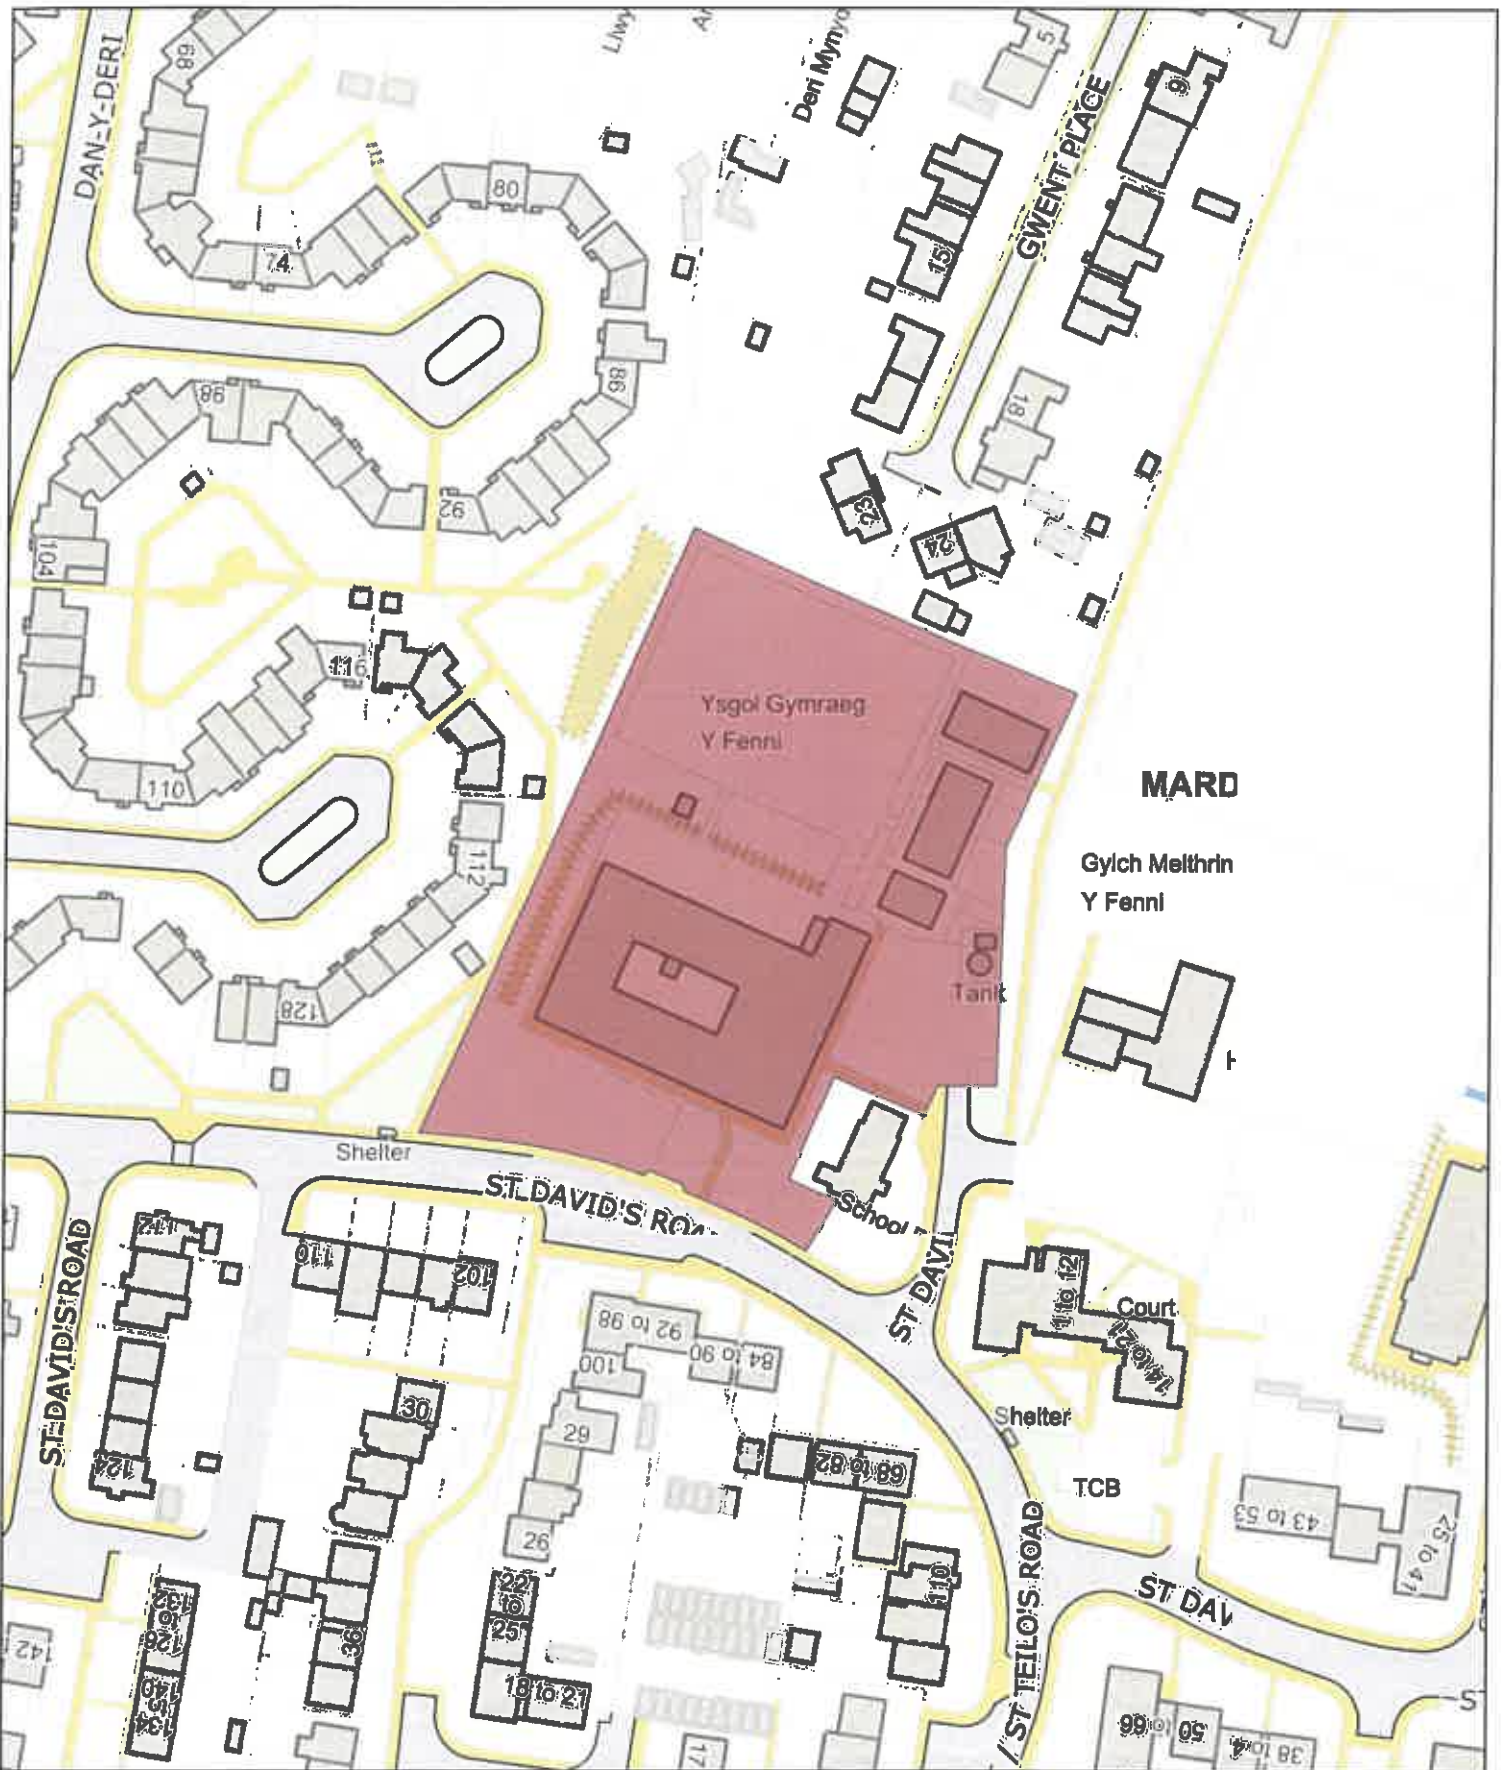

P.M
0059/24

LLP-PSPO-122

E (No Dogs) / G (Gwahardd)

Ysgol Gymraeg Y Fenni, St David's Rd, Abergavenny / Ysgol
Gymraeg Y Fenni, Ffordd Dewi Sant, Y Fenni

Date: 1st June 2024 / Dyddiad: 1af Mehefin 2024

Legend / Nodiant

No Dogs /
Gwahardd

1:1,250