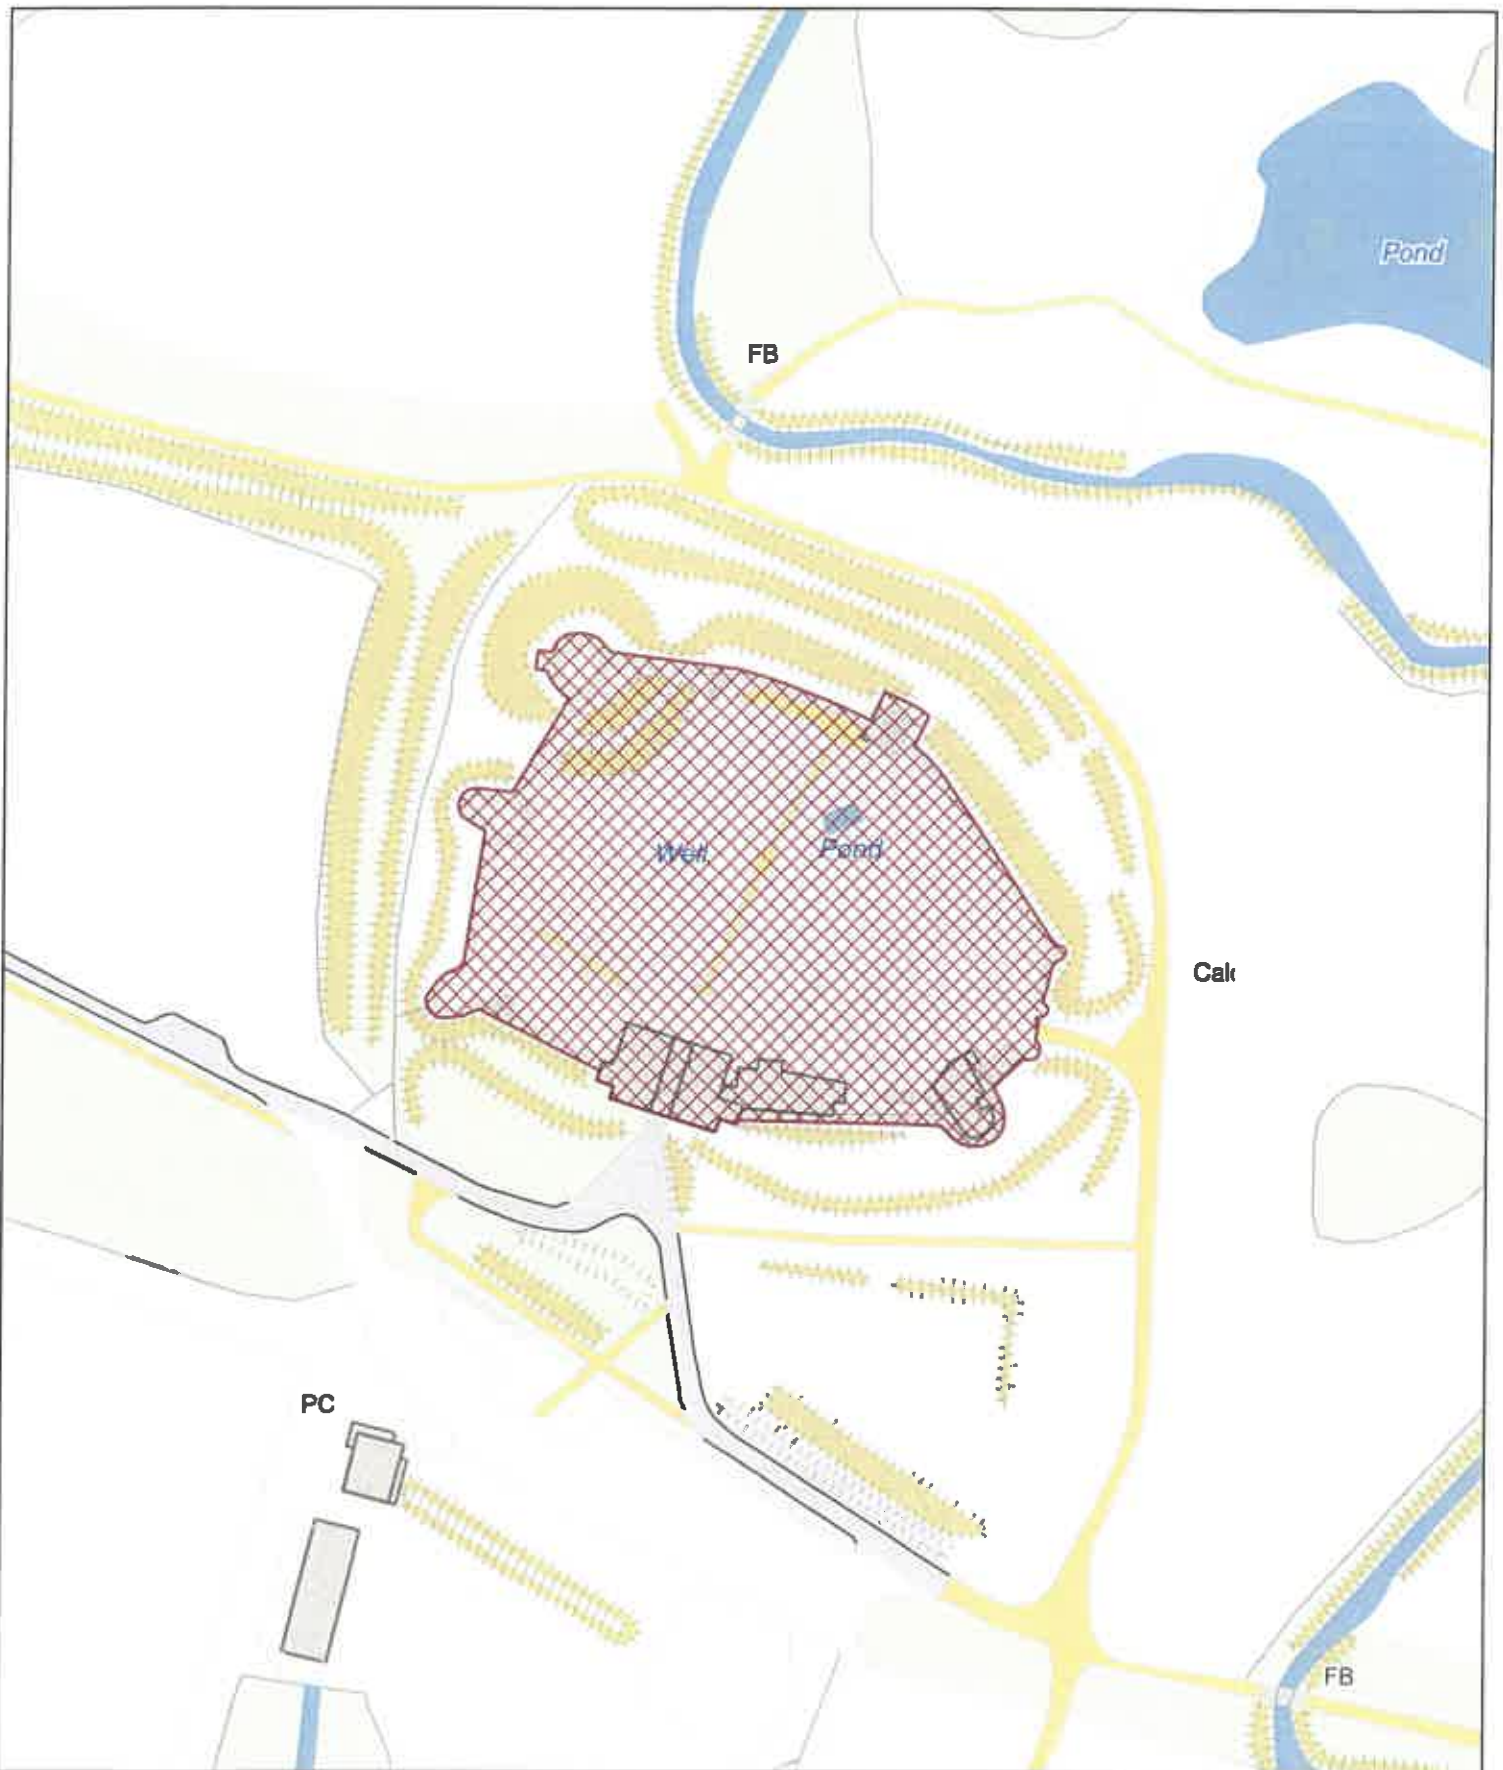

No Dogs /
Gwahardd

1:1,250

P.M
0059/24

CDT-PSPO-047

LO (Dogs on Leads) / TU (Tennyn yn Unig)

Caldicot Castle / Castell Cil-y-coed

Date: 1st June 2024 / Dyddiad: 1af Mehefin 2024

Legend / Nodiant