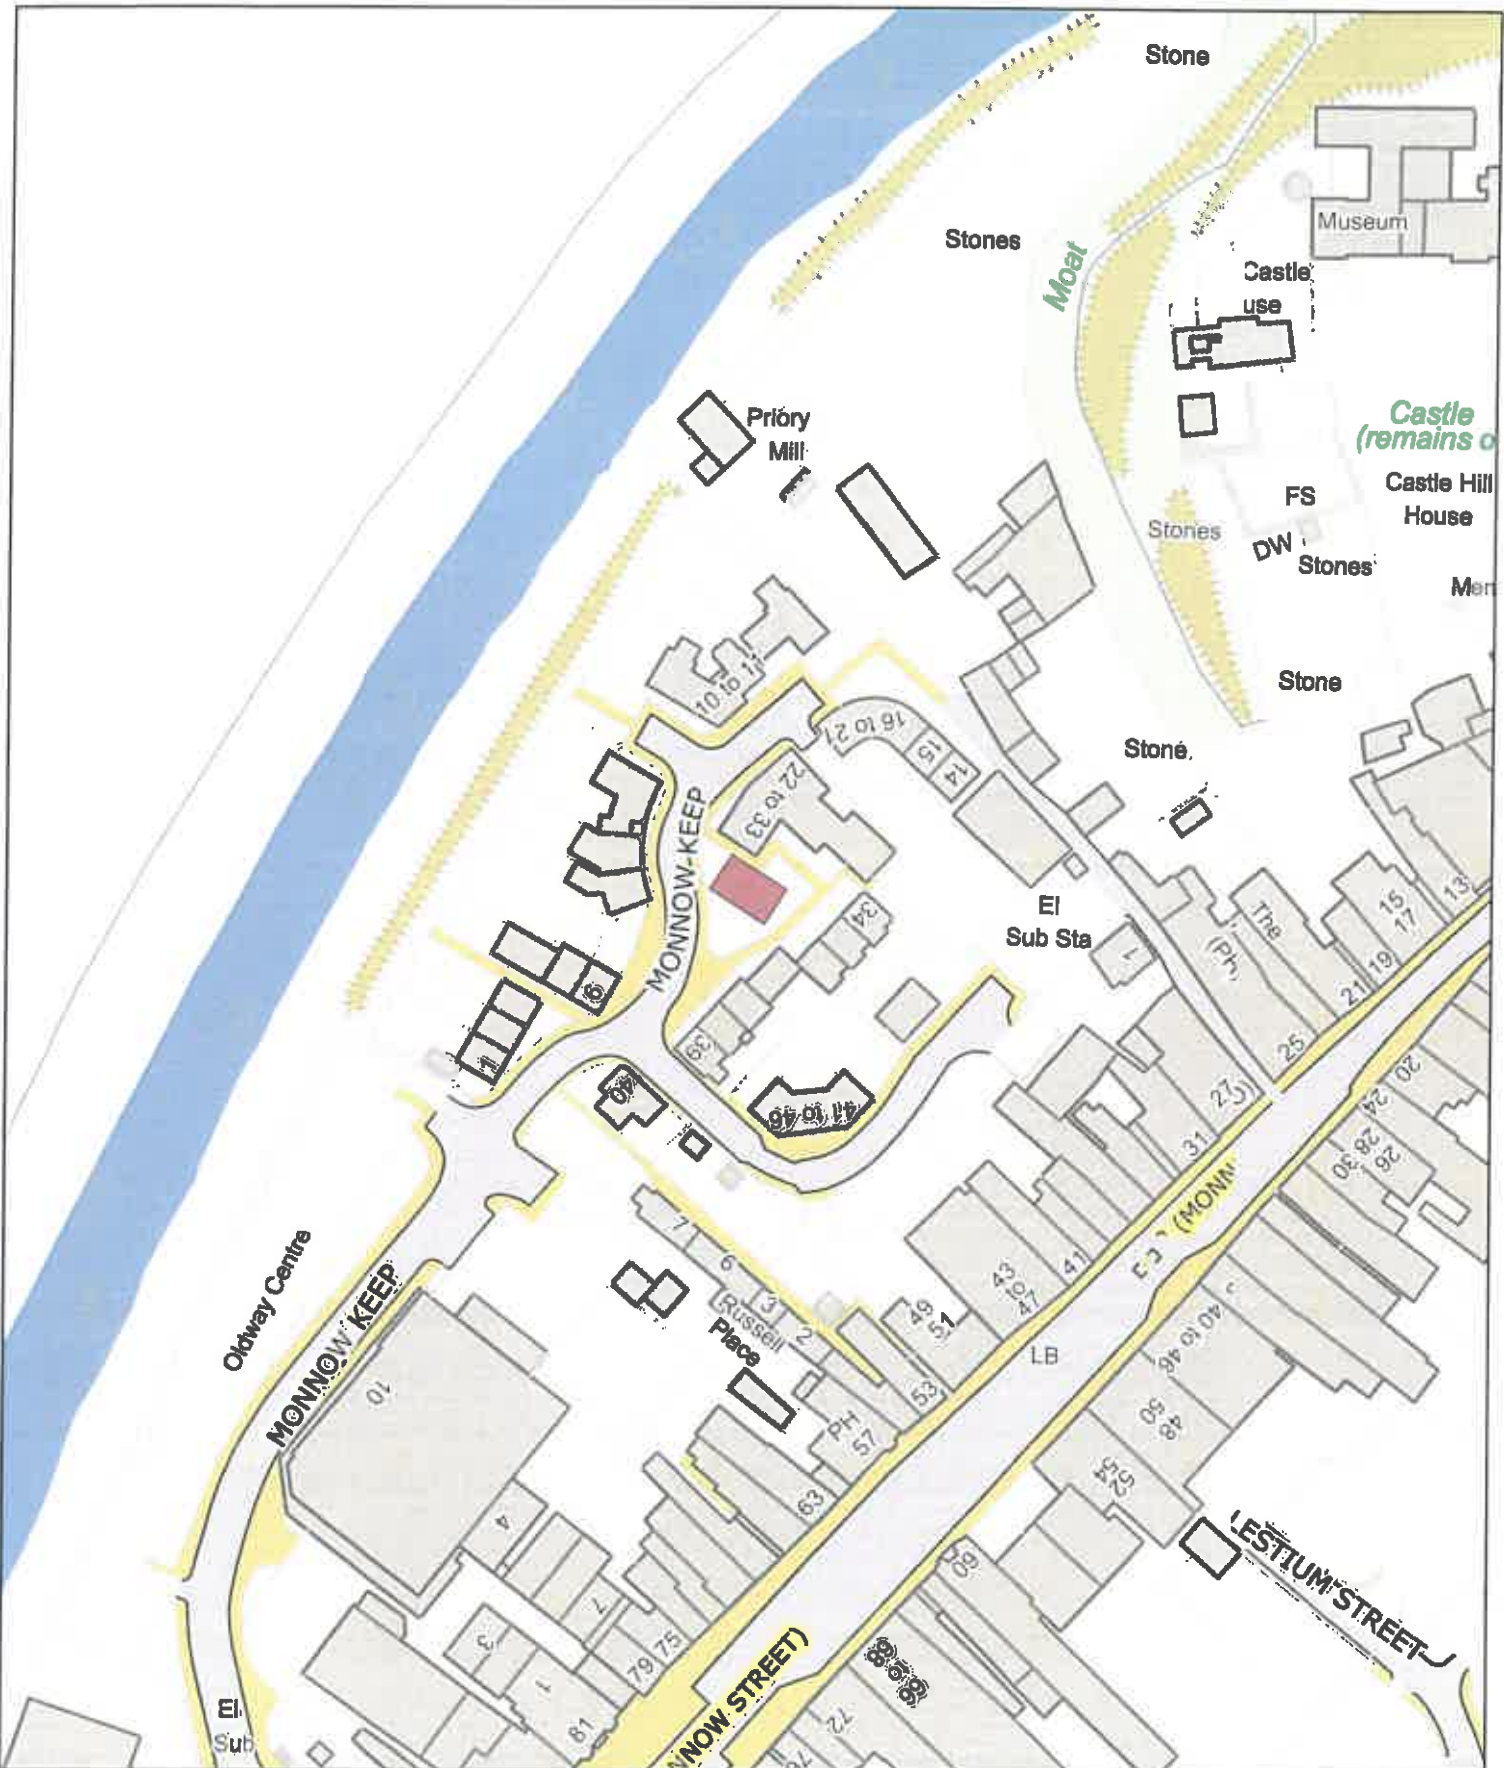

P.M
0059/24

MON-PSPO-144
E (No Dogs) / G (Gwahardd)

**Monnow Keep Play Area, Monmouth / Man Chwarae Monnow
Keep, Trefynwy**

Date: 1st June 2024 / Dyddiad: 1af Mehefin 2024

Legend / Nodiad

**No Dogs /
Gwahardd**

1:1,250