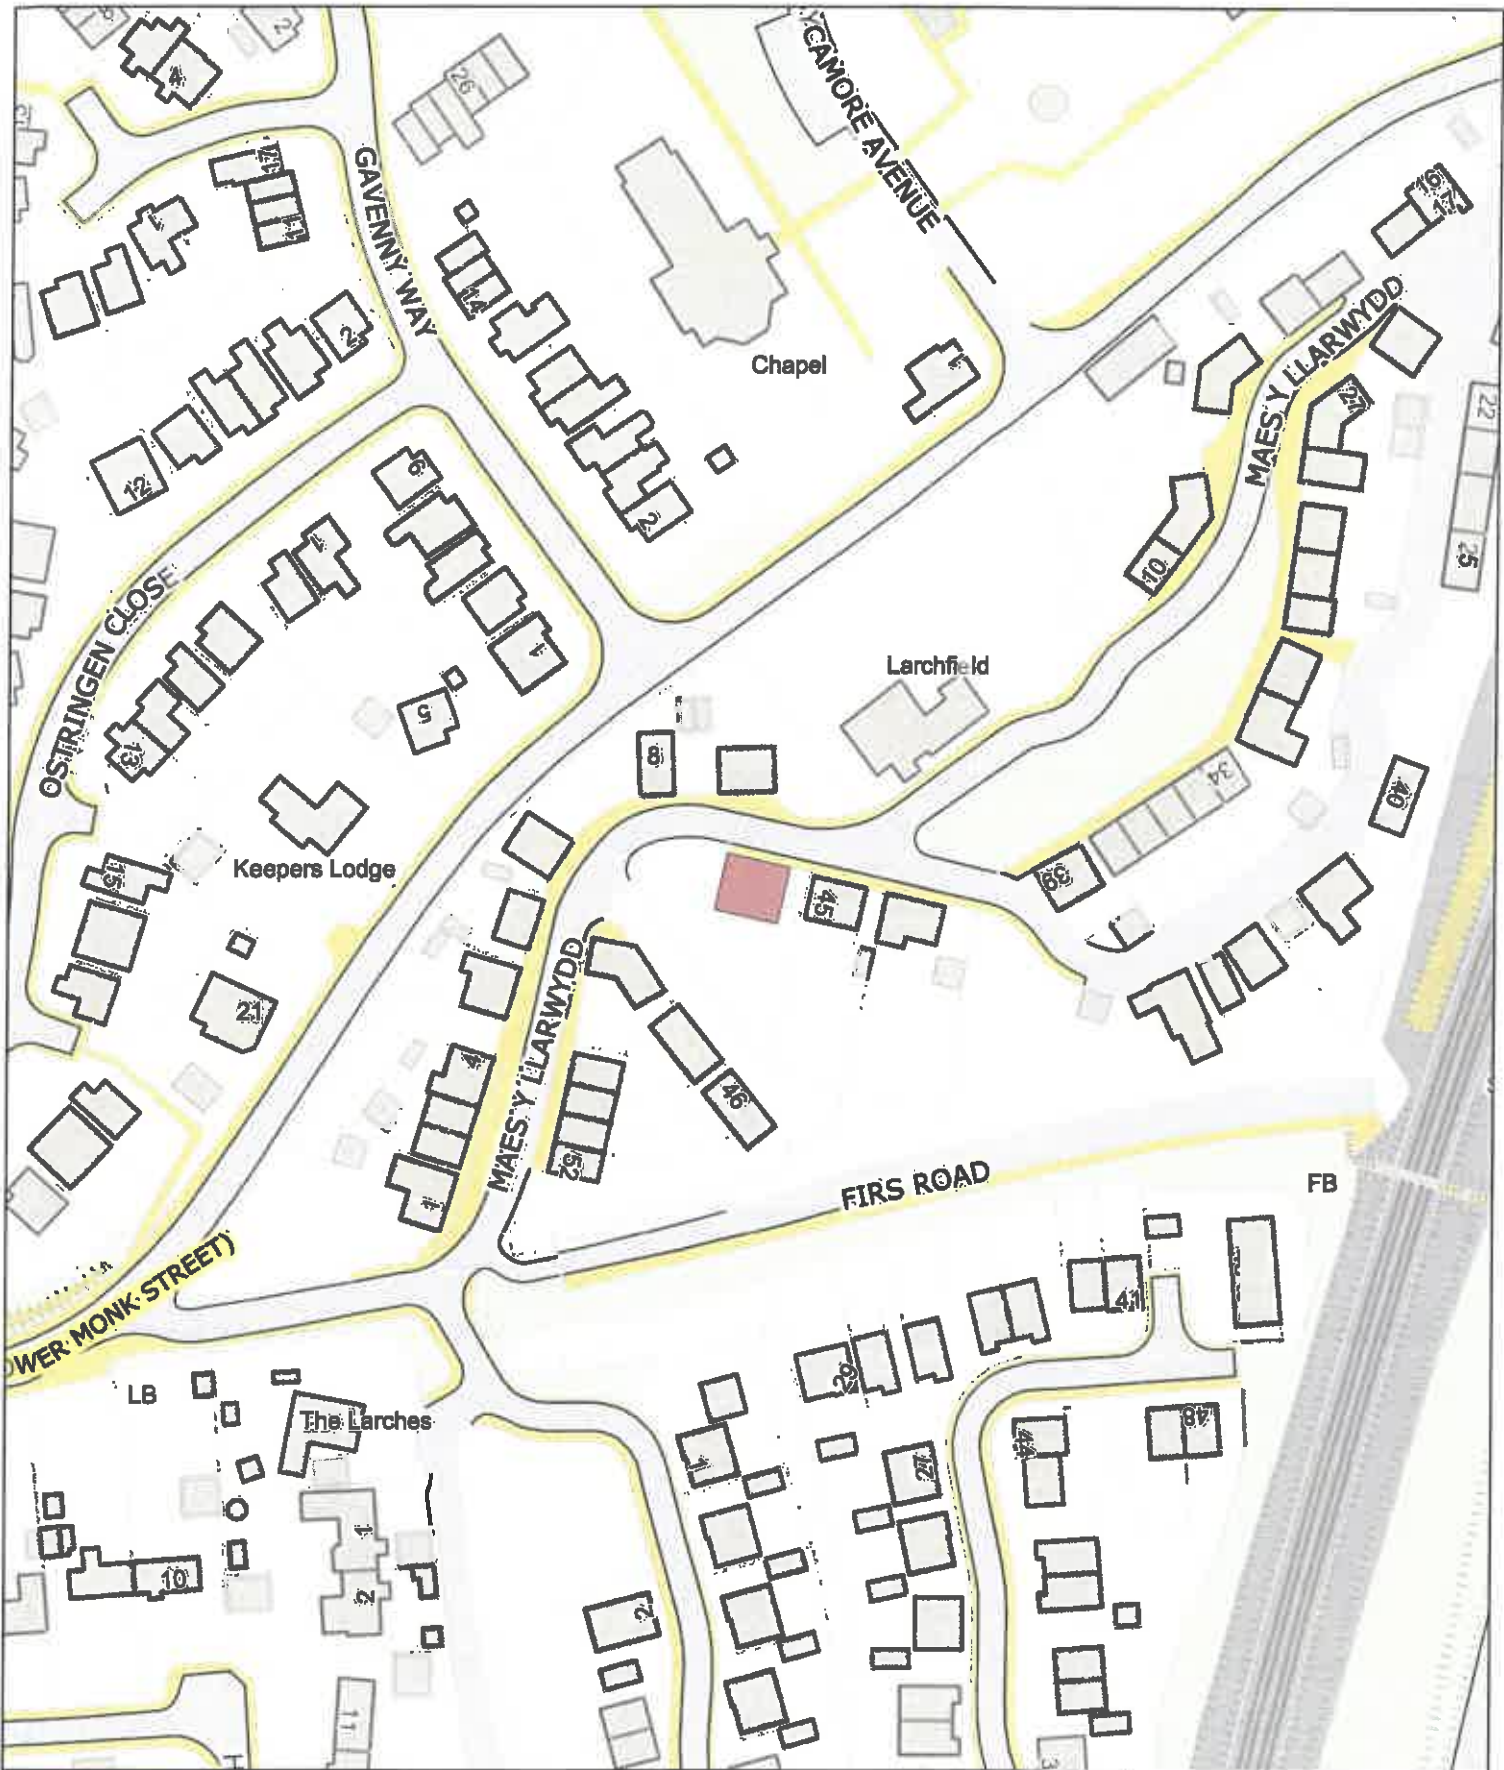

P.M
0059/24

ABVY-PSPO-006

E (No Dogs) / G (Gwahardd)

Maes Y Llarwydd Play Area, Abergavenny / Man Chwarae Maes Y Llarwydd, Y Fenni

Date: 1st June 2024 / Dyddiad: 1af Mehefin 2024

Legend / Nodiant

No Dogs /
Gwahardd

1:1,250