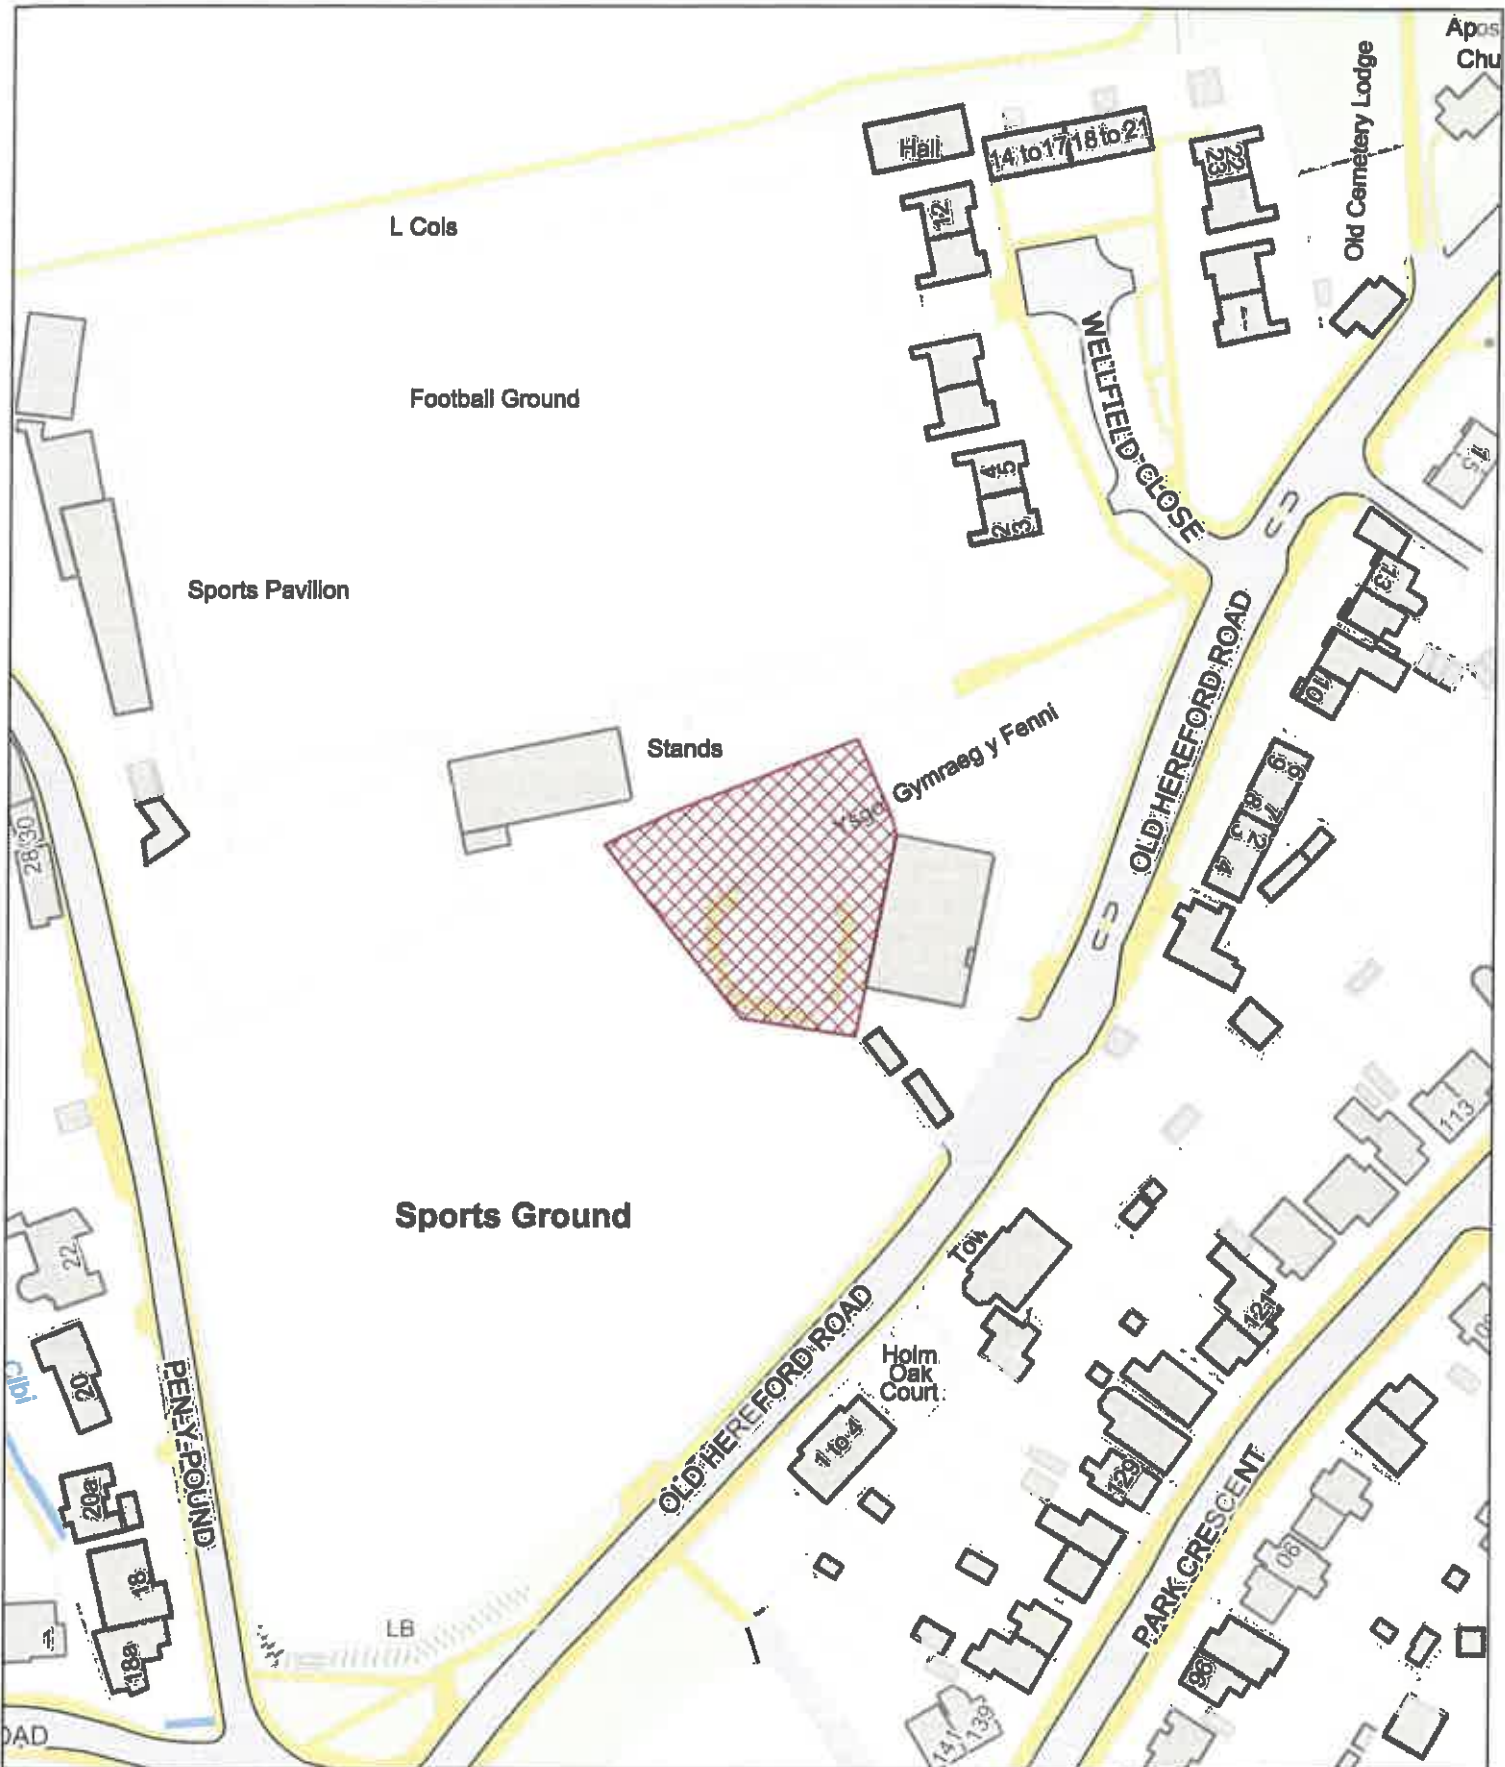

P.M
0059/24

ABVY-PSPO-012

LO (Dogs on Leads) / TU (Tennyn yn Unig)
Skate Park, Old Hereford Rd, Abergavenny / Parc Sglefrio, Hen
Ffordd Henffordd, Y Fenni

Date: 1st June 2024 / Dyddiad: 1af Mehefin 2024

Legend / Nodiant

Dogs on Leads / Tennyn yn Unig

1:1,250