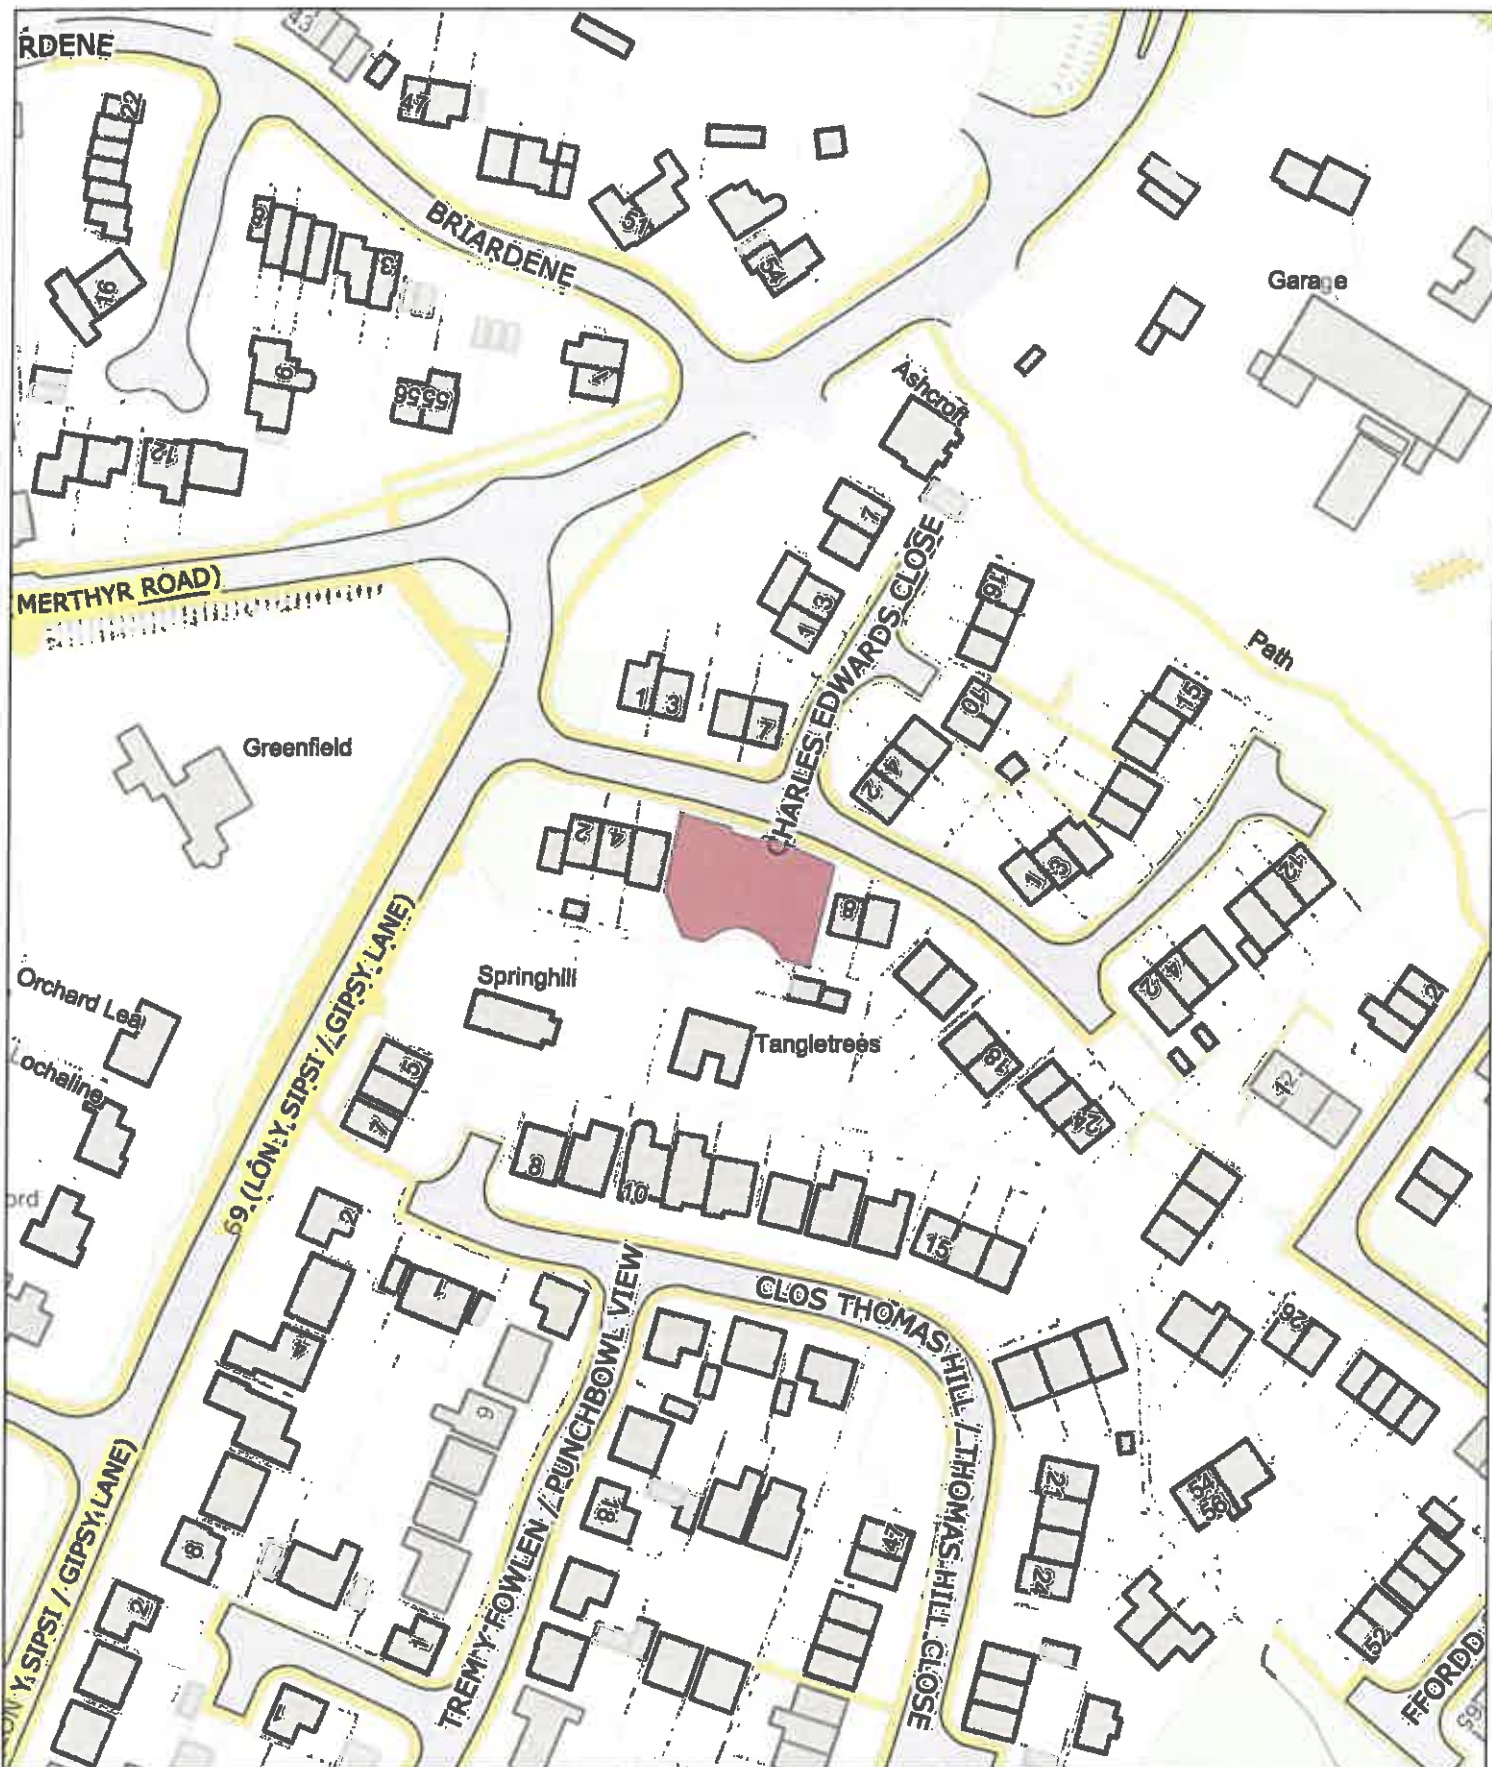

P.M
0059/24

LLF-PSPO-114

E (No Dogs) / G (Gwahardd)

St Faith's Close Play Area, Llanfoist / Man Chwarae Clos St Faith,
Llan-ffwyst

Date: 1st June 2024 / Dyddiad: 1af Mehefin 2024

Legend / Nodiant

No Dogs /
Gwahardd

1:1,250