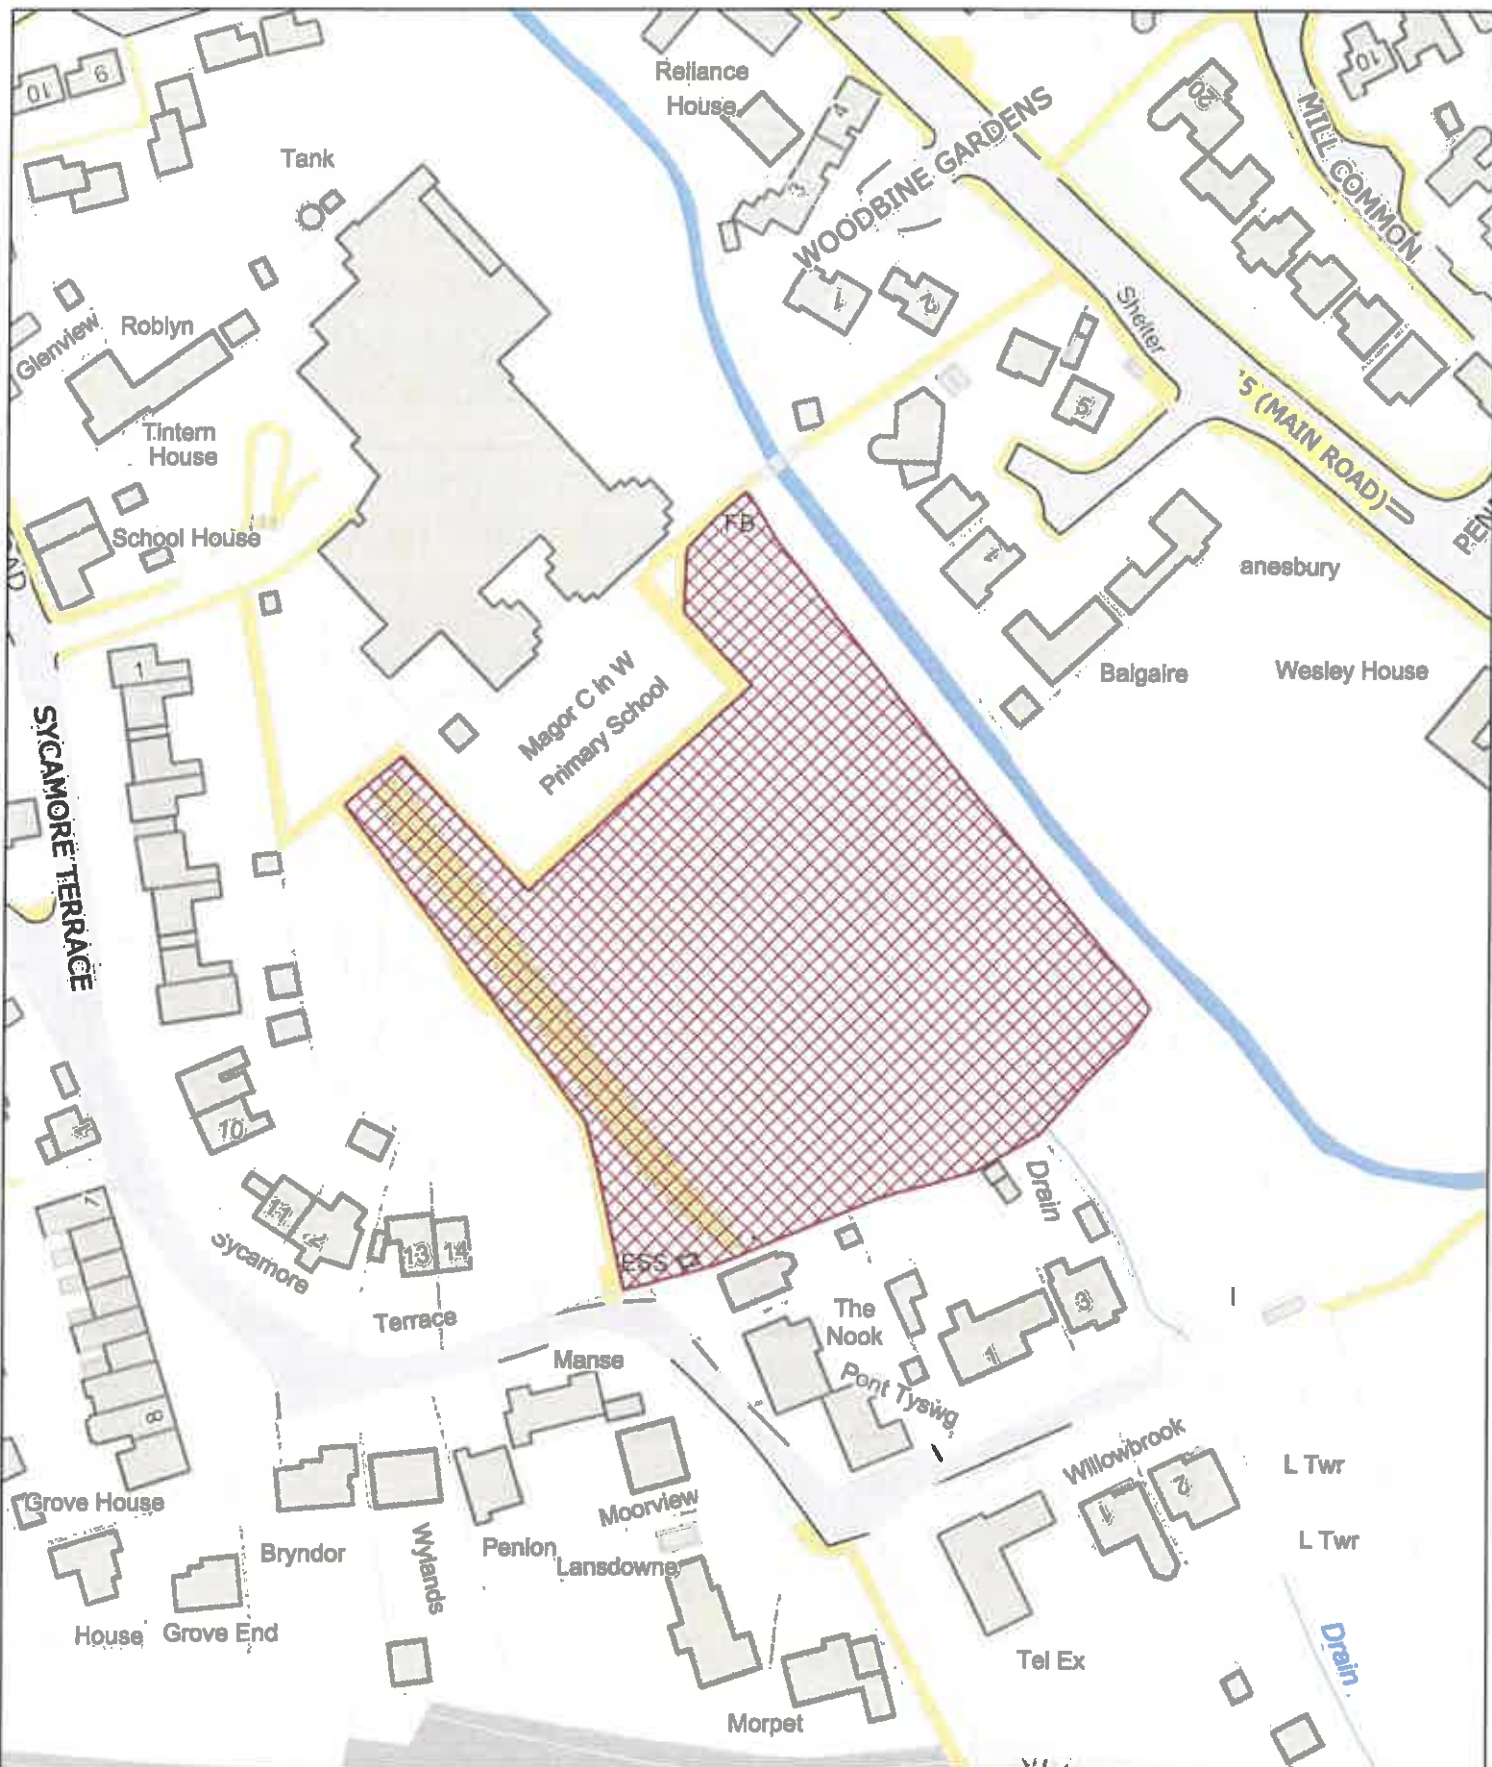

P.M
0059/24

MAU-PSPO-139

LO (Dogs on Leads) / TU (Tennyn yn Unig)

**Sycamore Playing Field, Magor / Caeau Chwarae Sycamore,
Magwyr**

Date: 1st June 2024 / Dyddiad: 1af Mehefin 2024

Legend / Nodiant

Dogs on Leads / Tennyn yn Unig

1:1,250