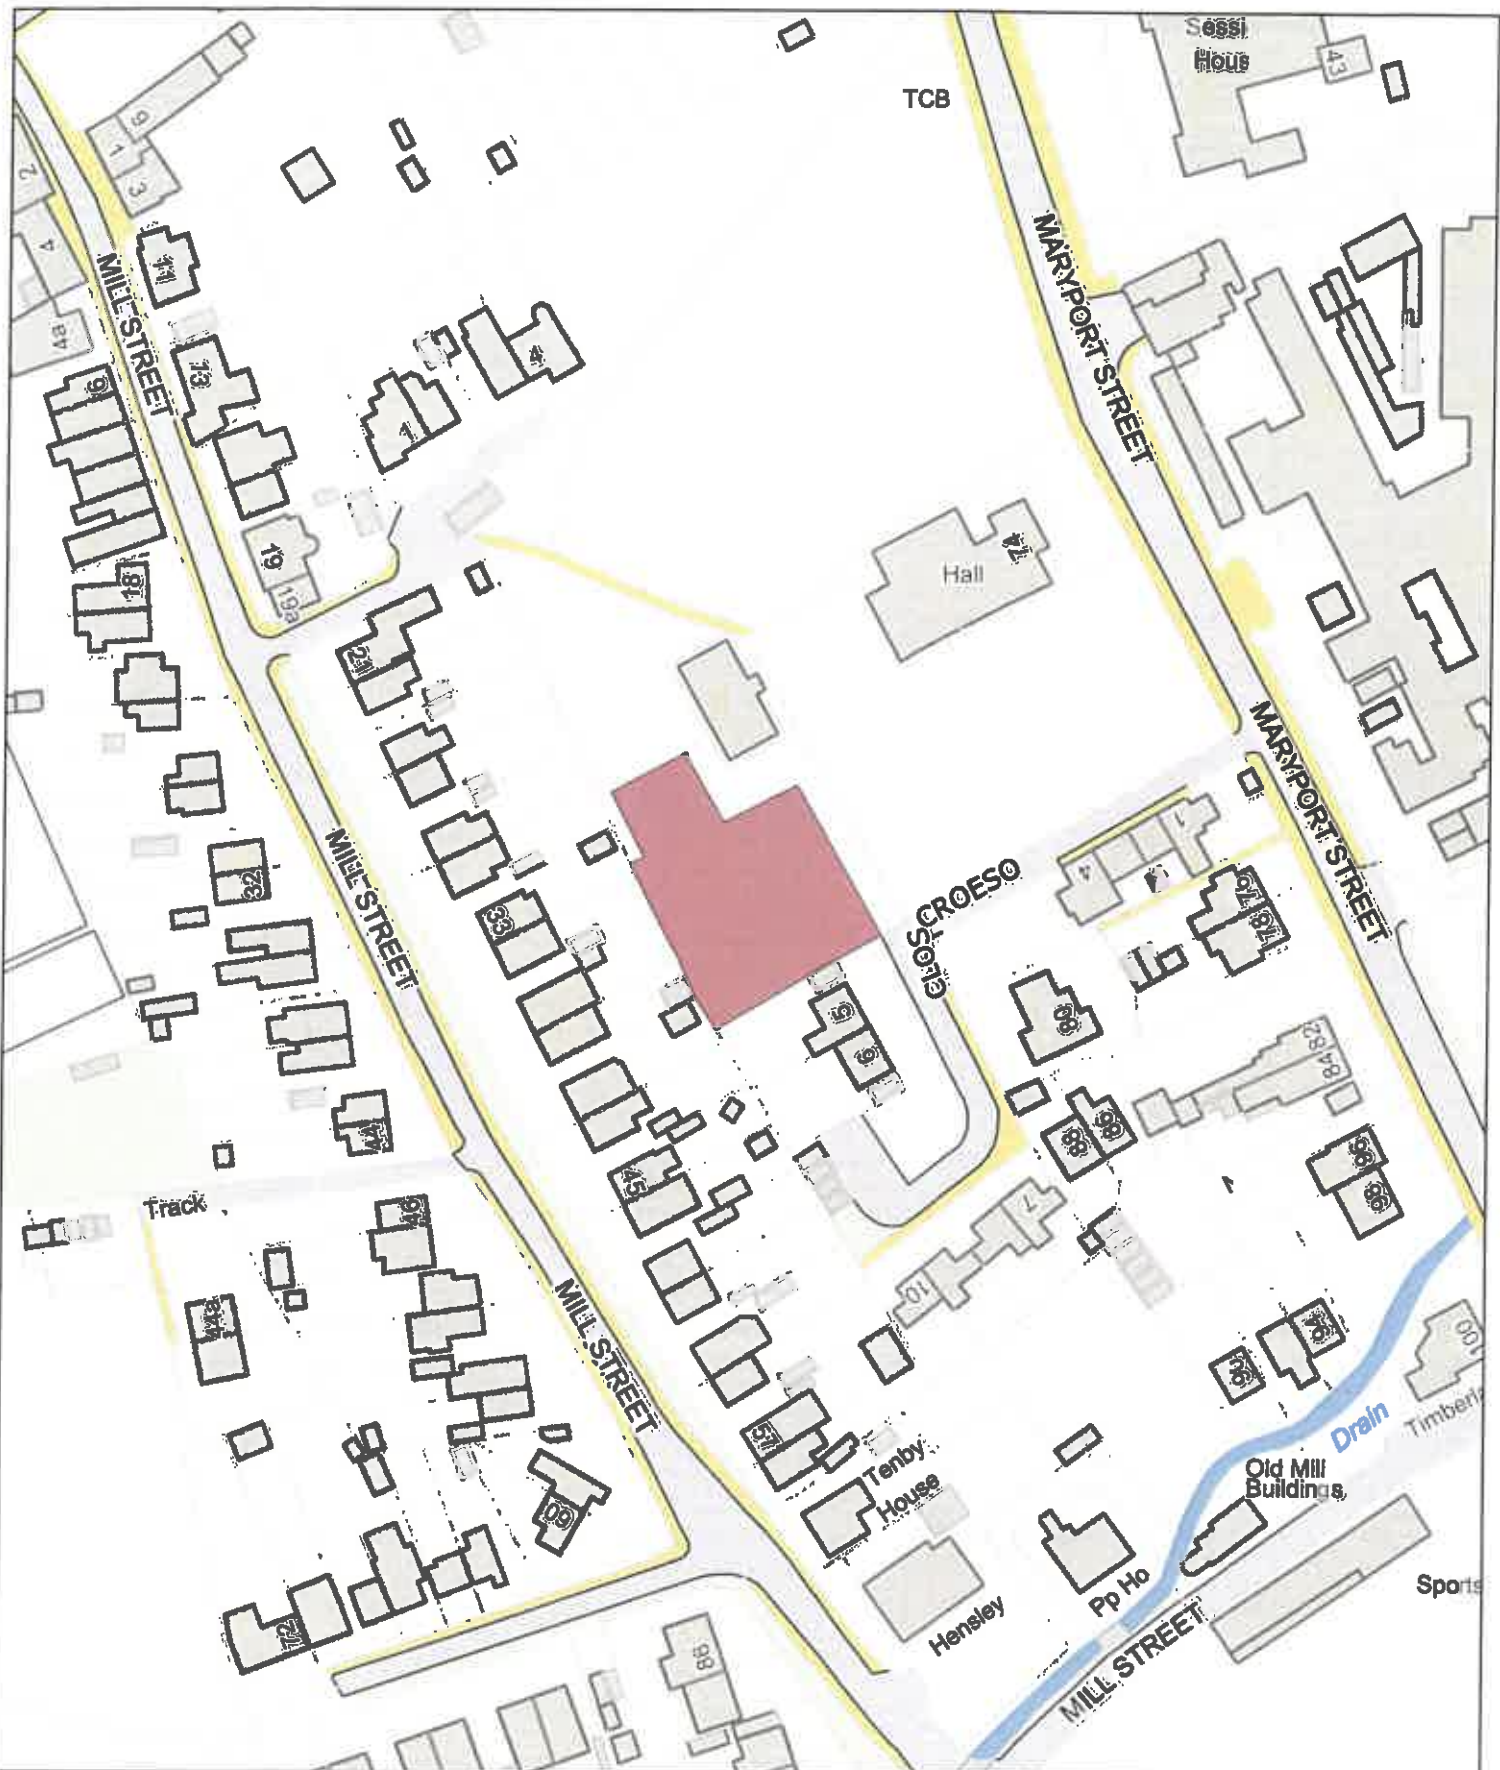

Date: 1st June 2024 / Dyddiad: 1af Mehefin 2024

Legend / Nodiant

No Dogs /
Gwahardd

1:1,250

P.M
0059/24

USK-PSPO-191

E (No Dogs) / G (Gwahardd)

Maryport Street Play Area, Usk / Man Chwarae Stryd Maryport,
Brynbuga