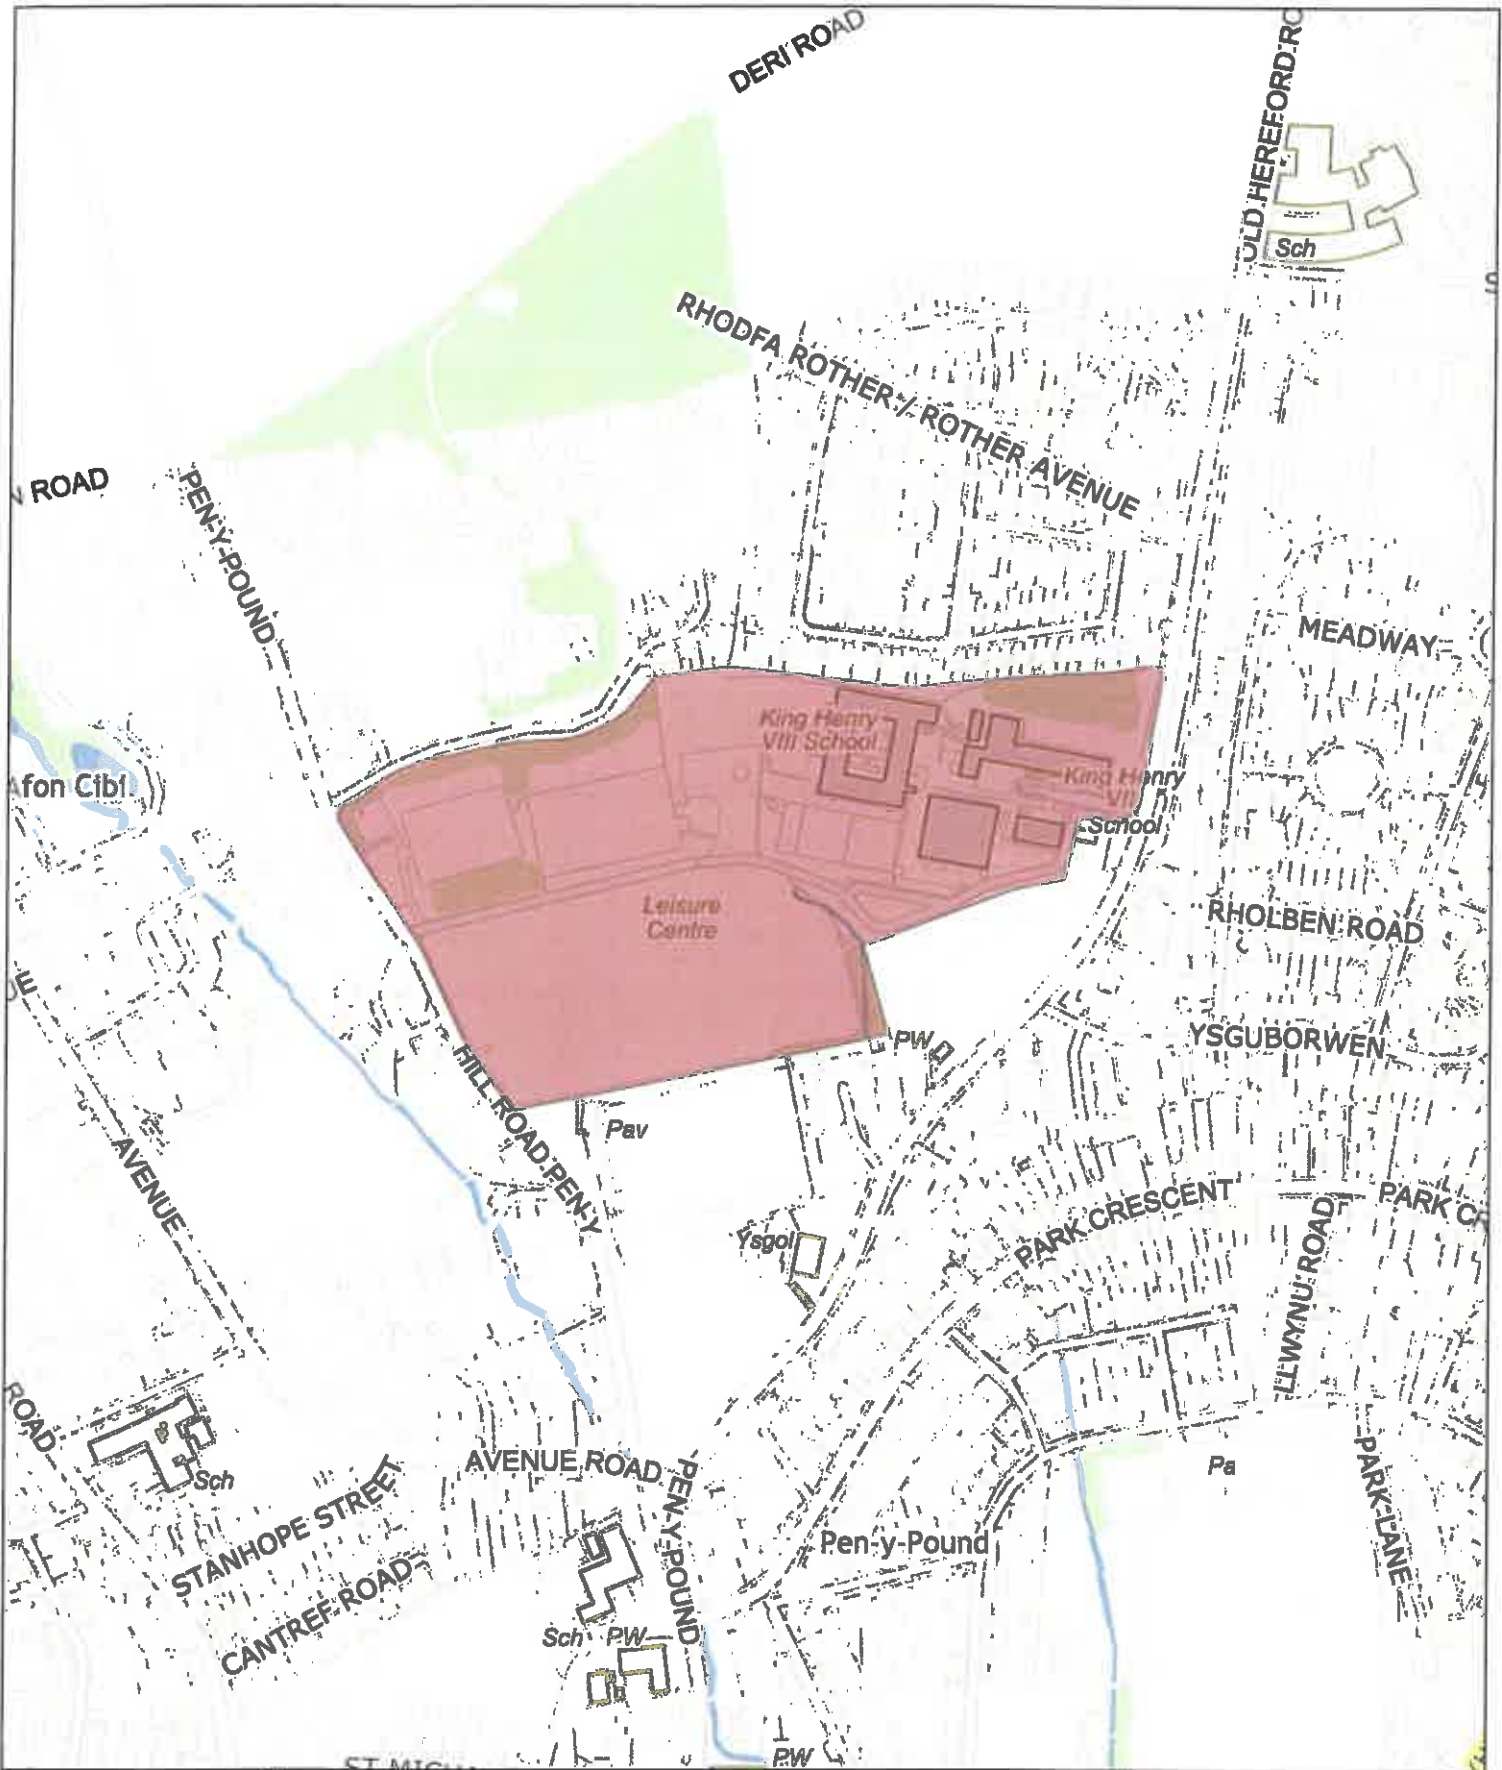

p.m
0059/24

ABVY-PSPO-018

E (No Dogs) / G (Gwahardd)

**King Henry VIII School and Leisure Centre, Old Hereford Rd,
Abergavenny / Ysgol Y Brenin Harri VIII a'r Ganolfan Hamdden,
Hen Ffordd Henffordd, Y Fenni**

Date: 1st June 2024 / Dyddiad: 1af Mehefin 2024

Legend / Nodiant

**No Dogs /
Gwahardd**

1:5,000