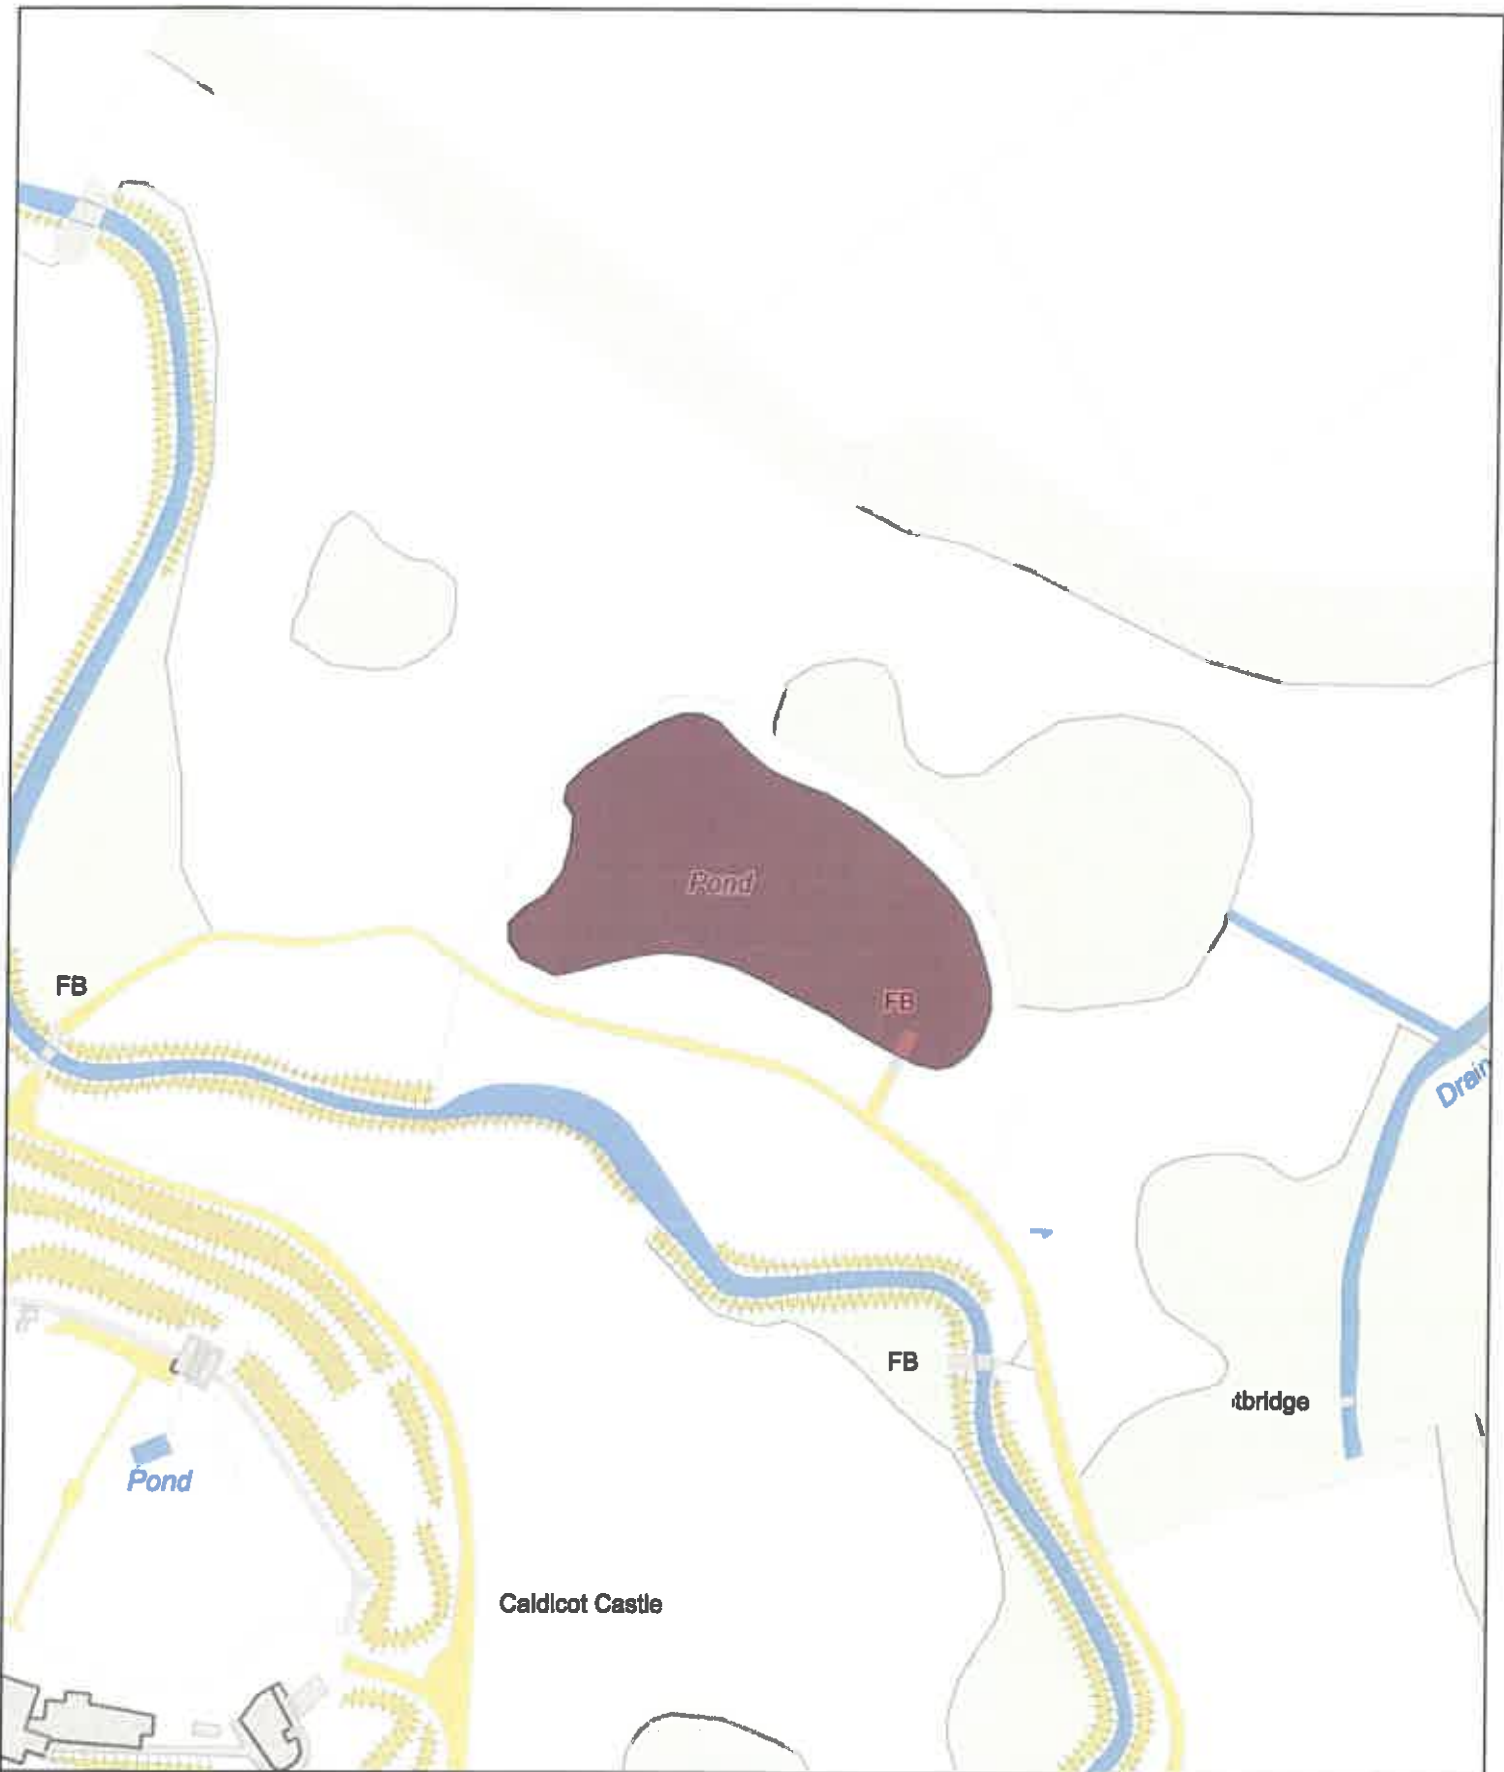

Date: 1st June 2024 / Dyddiad: 1af Mehefin 2024

Legend / Nodiant

No Dogs /
Gwahardd

1:1,250

P.M
0059/24

CDT-PSPO-049

E (No Dogs) / G (Gwahardd)

Caldicot Castle Country Park Lake (1) / Llyn Parc Gwledig Castell
Cil-y-coed (1)