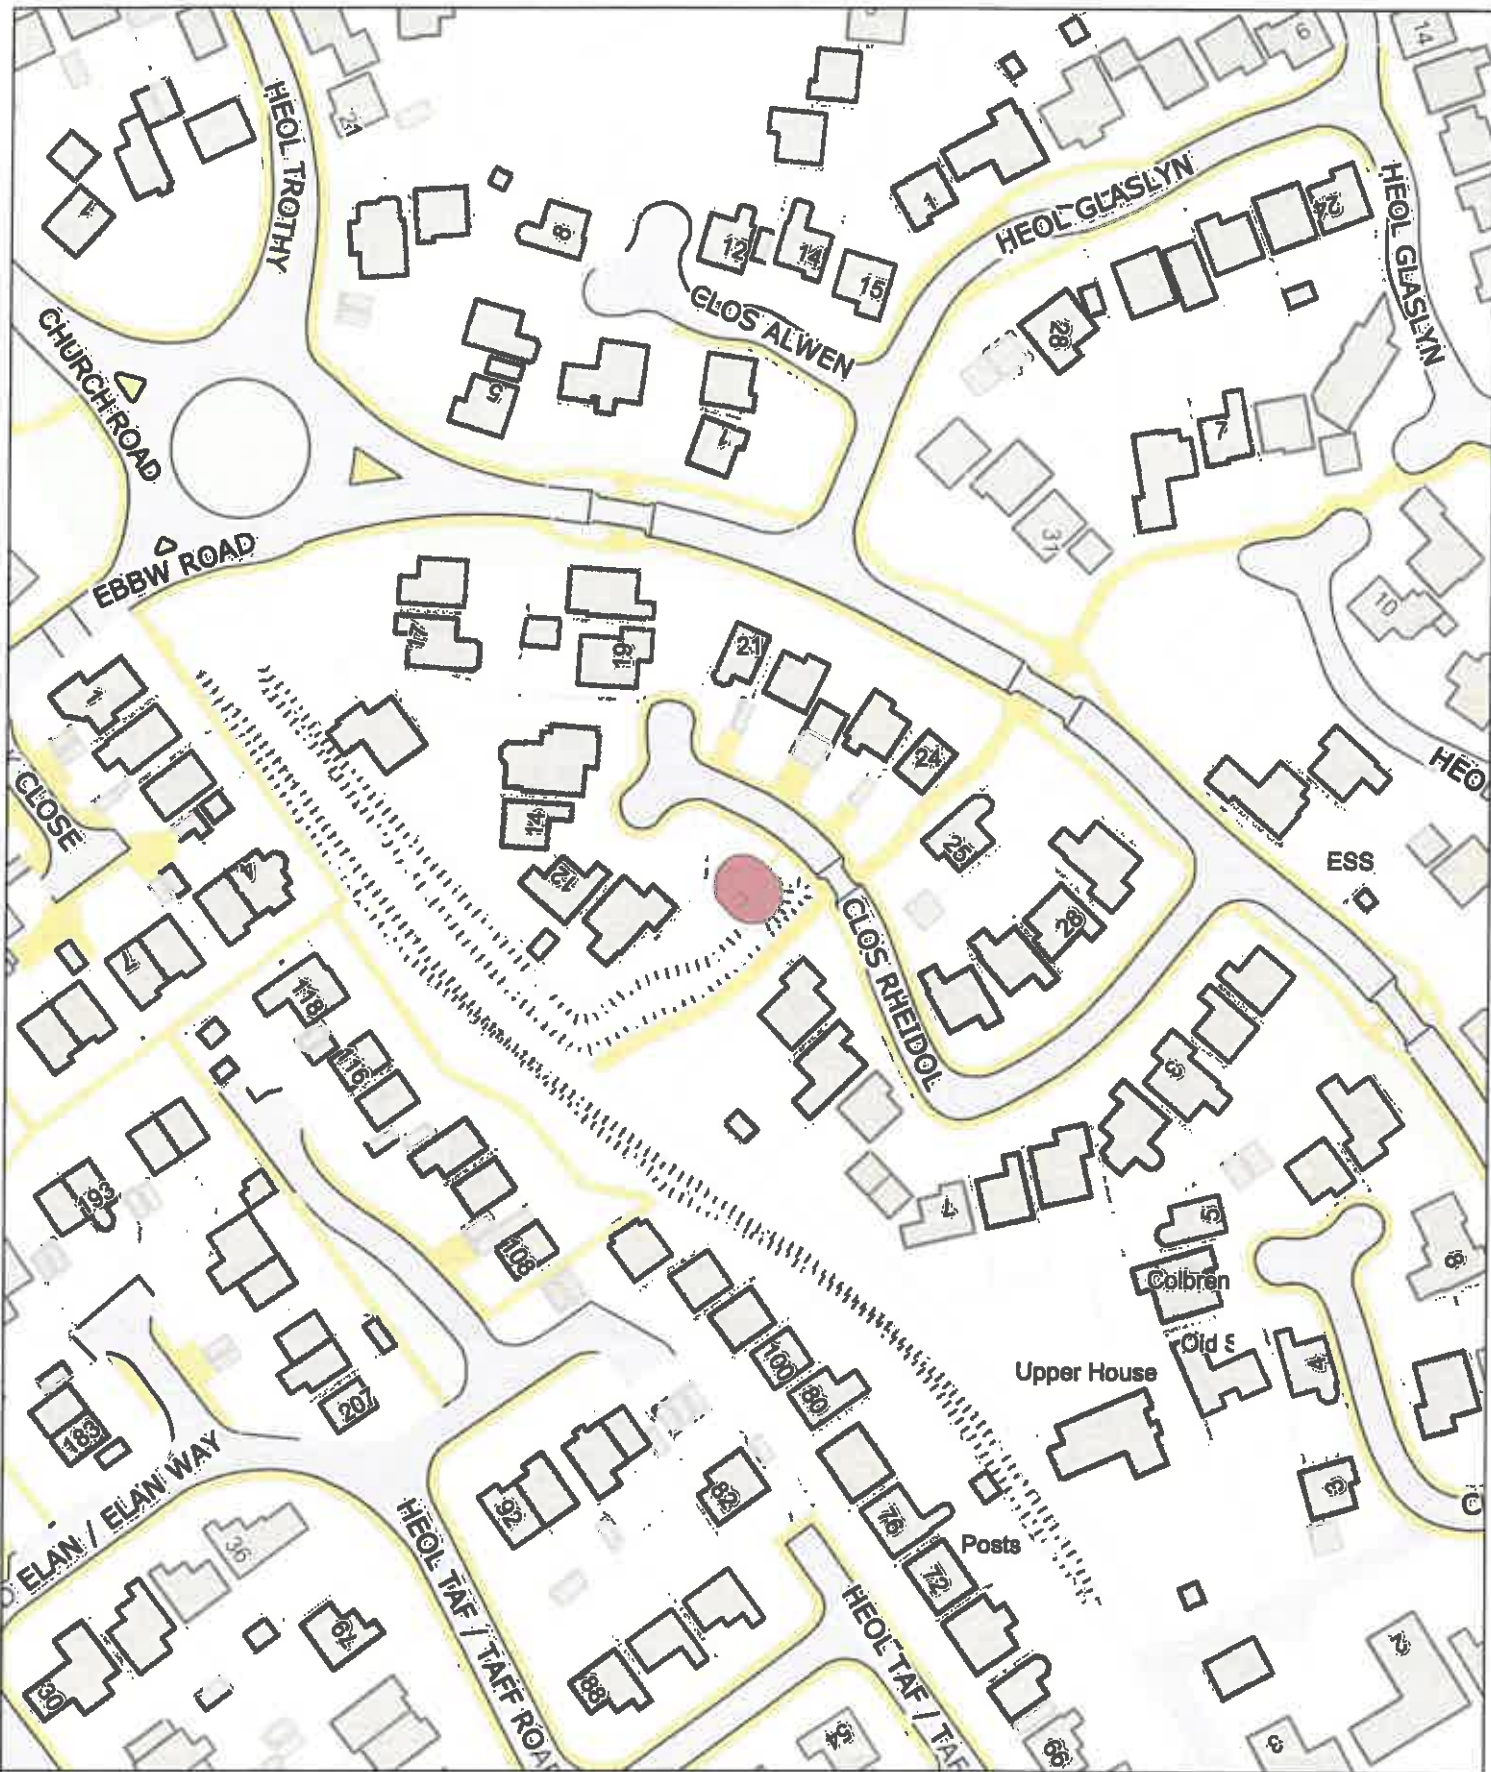

P.M

0059/24

CDT-PSPO-036

E (No Dogs) / G (Gwahardd)

Clos Rheidol Play Area, Caldicot / Man Chwarae Clos Rheidol, Cil-y-coed

Date: 1st June 2024 / Dyddiad: 1af Mehefin 2024

Legend / Nodiant

No Dogs /
Gwahardd

1:1,250