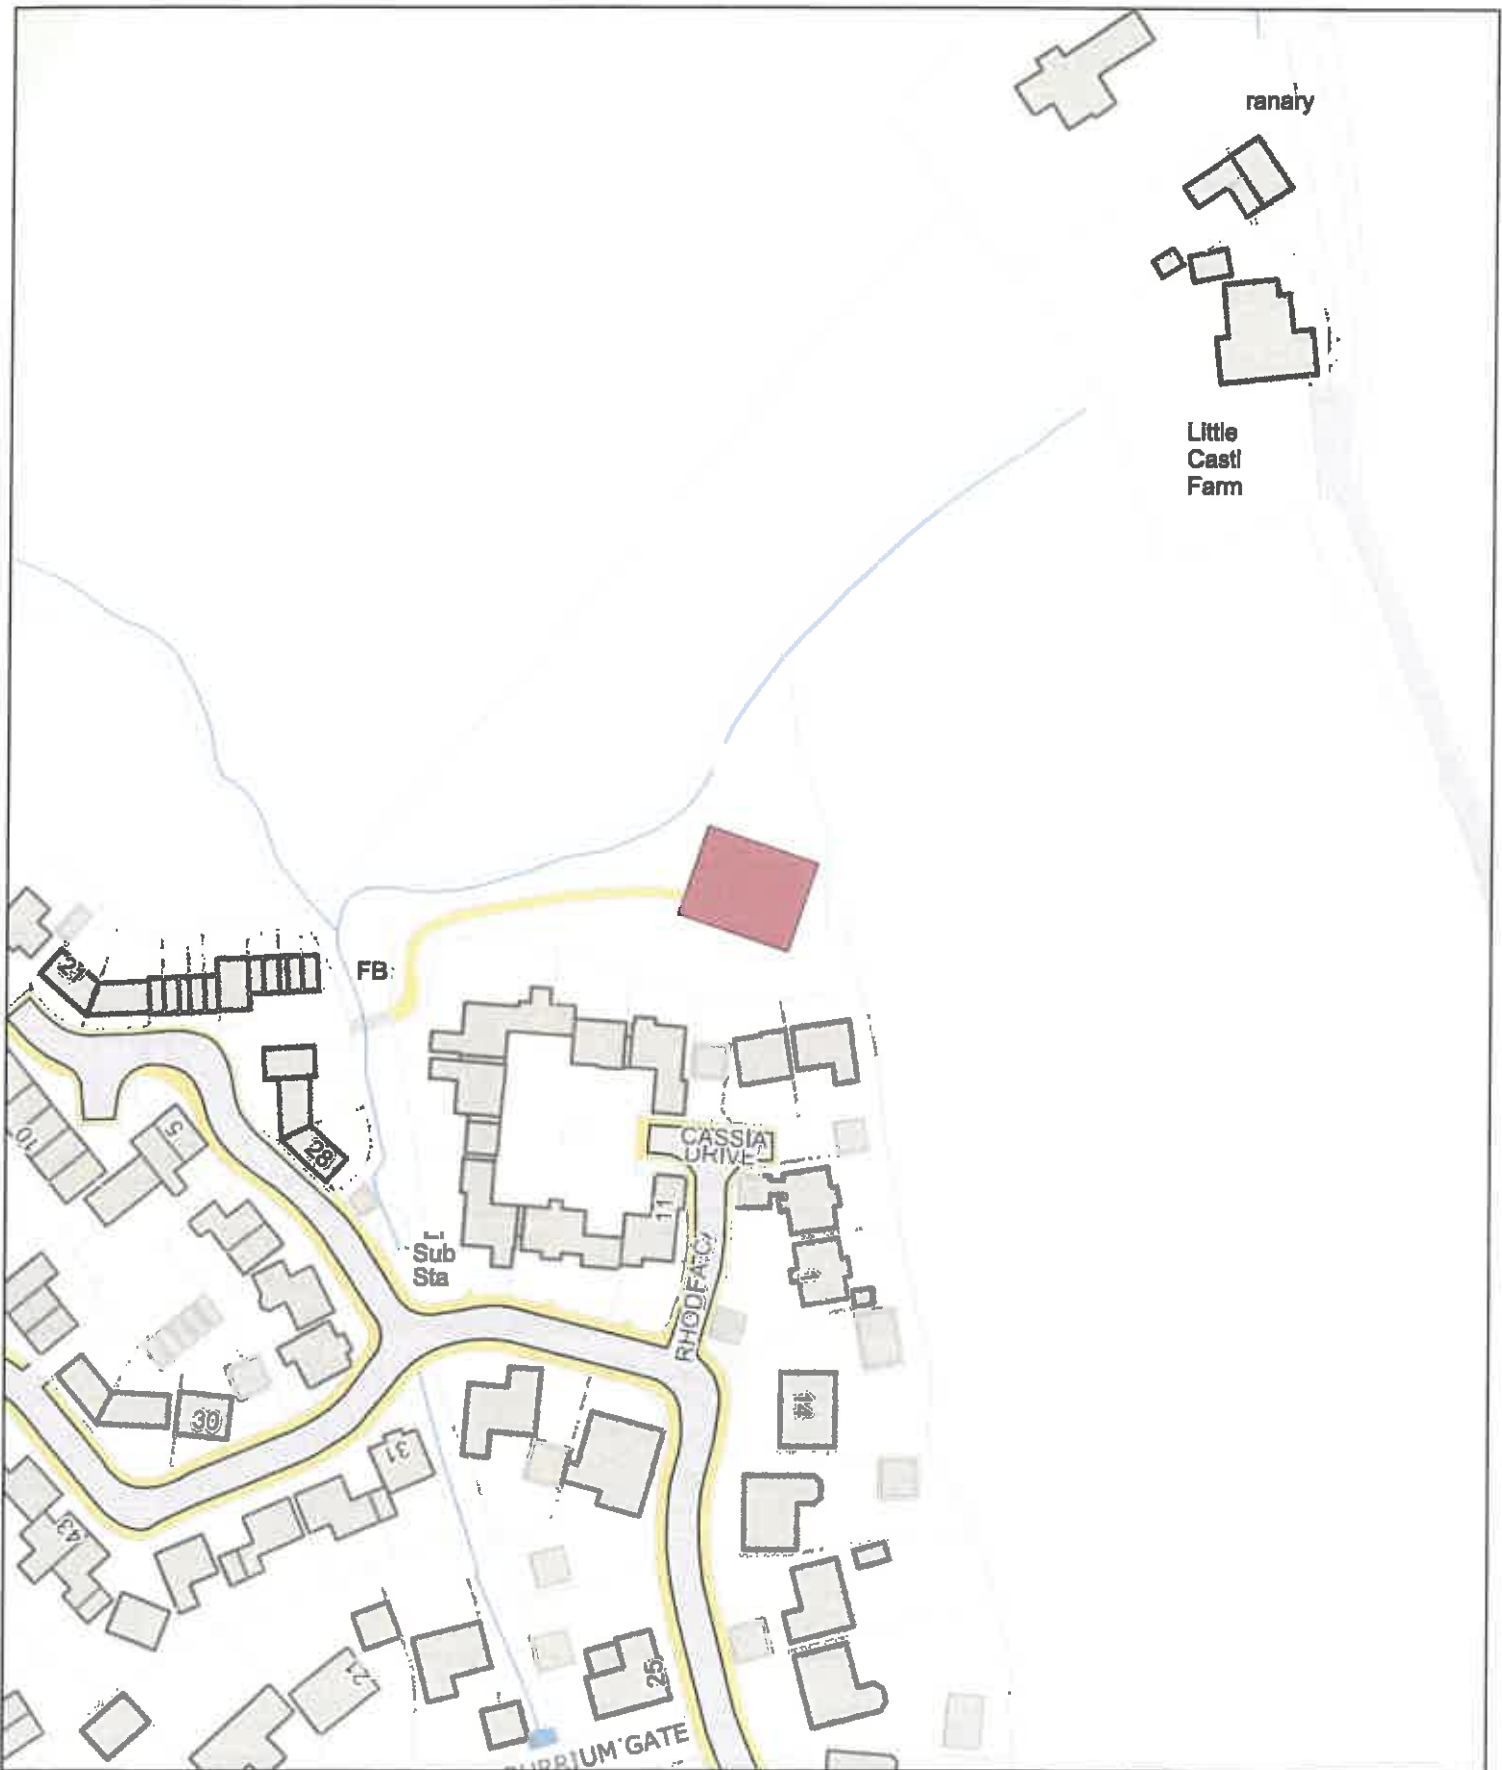

P.M
0059/24

USK-PSPO-193
E (No Dogs) / G (Gwahardd)

Silure View Play Area, Usk / Man Chwarae Silure View, Brynbuga
Date: 1st June 2024 / Dyddiad: 1af Mehefin 2024

Legend / Nodiant

No Dogs /
Gwahardd

1:1,250