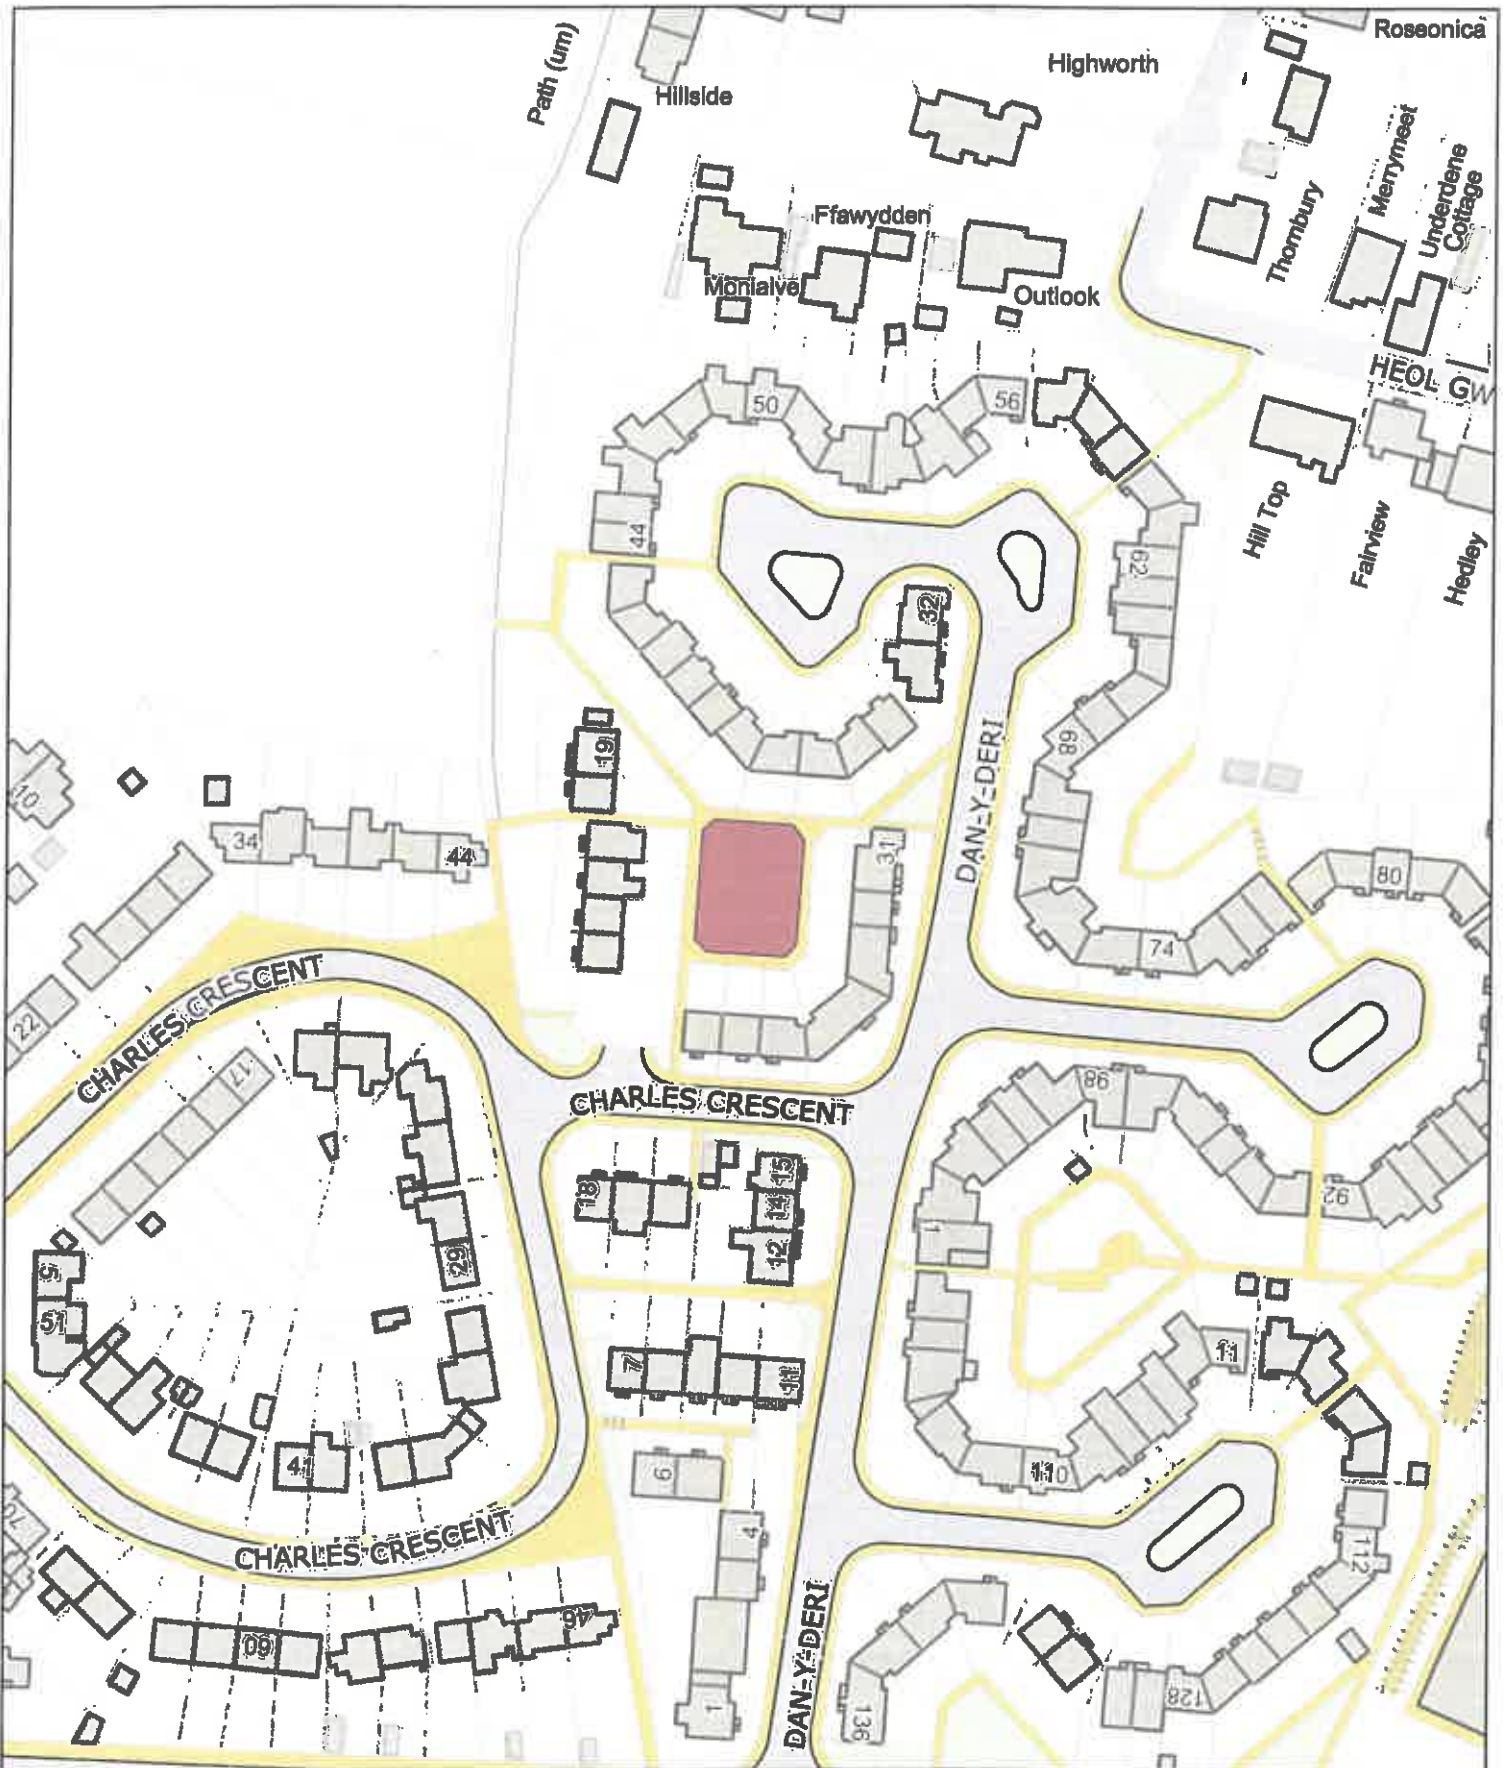

P.M

0059/24

LLP-PSPO-124

E (No Dogs) / G (Gwahardd)

Charles Crescent Play Area, Abergavenny / Man Chwarae Charles Crescent, Y Fenni

Date: 1st June 2024 / Dyddiad: 1af Mehefin 2024

Legend / Nodiant

No Dogs /
Gwahardd

1:1,250