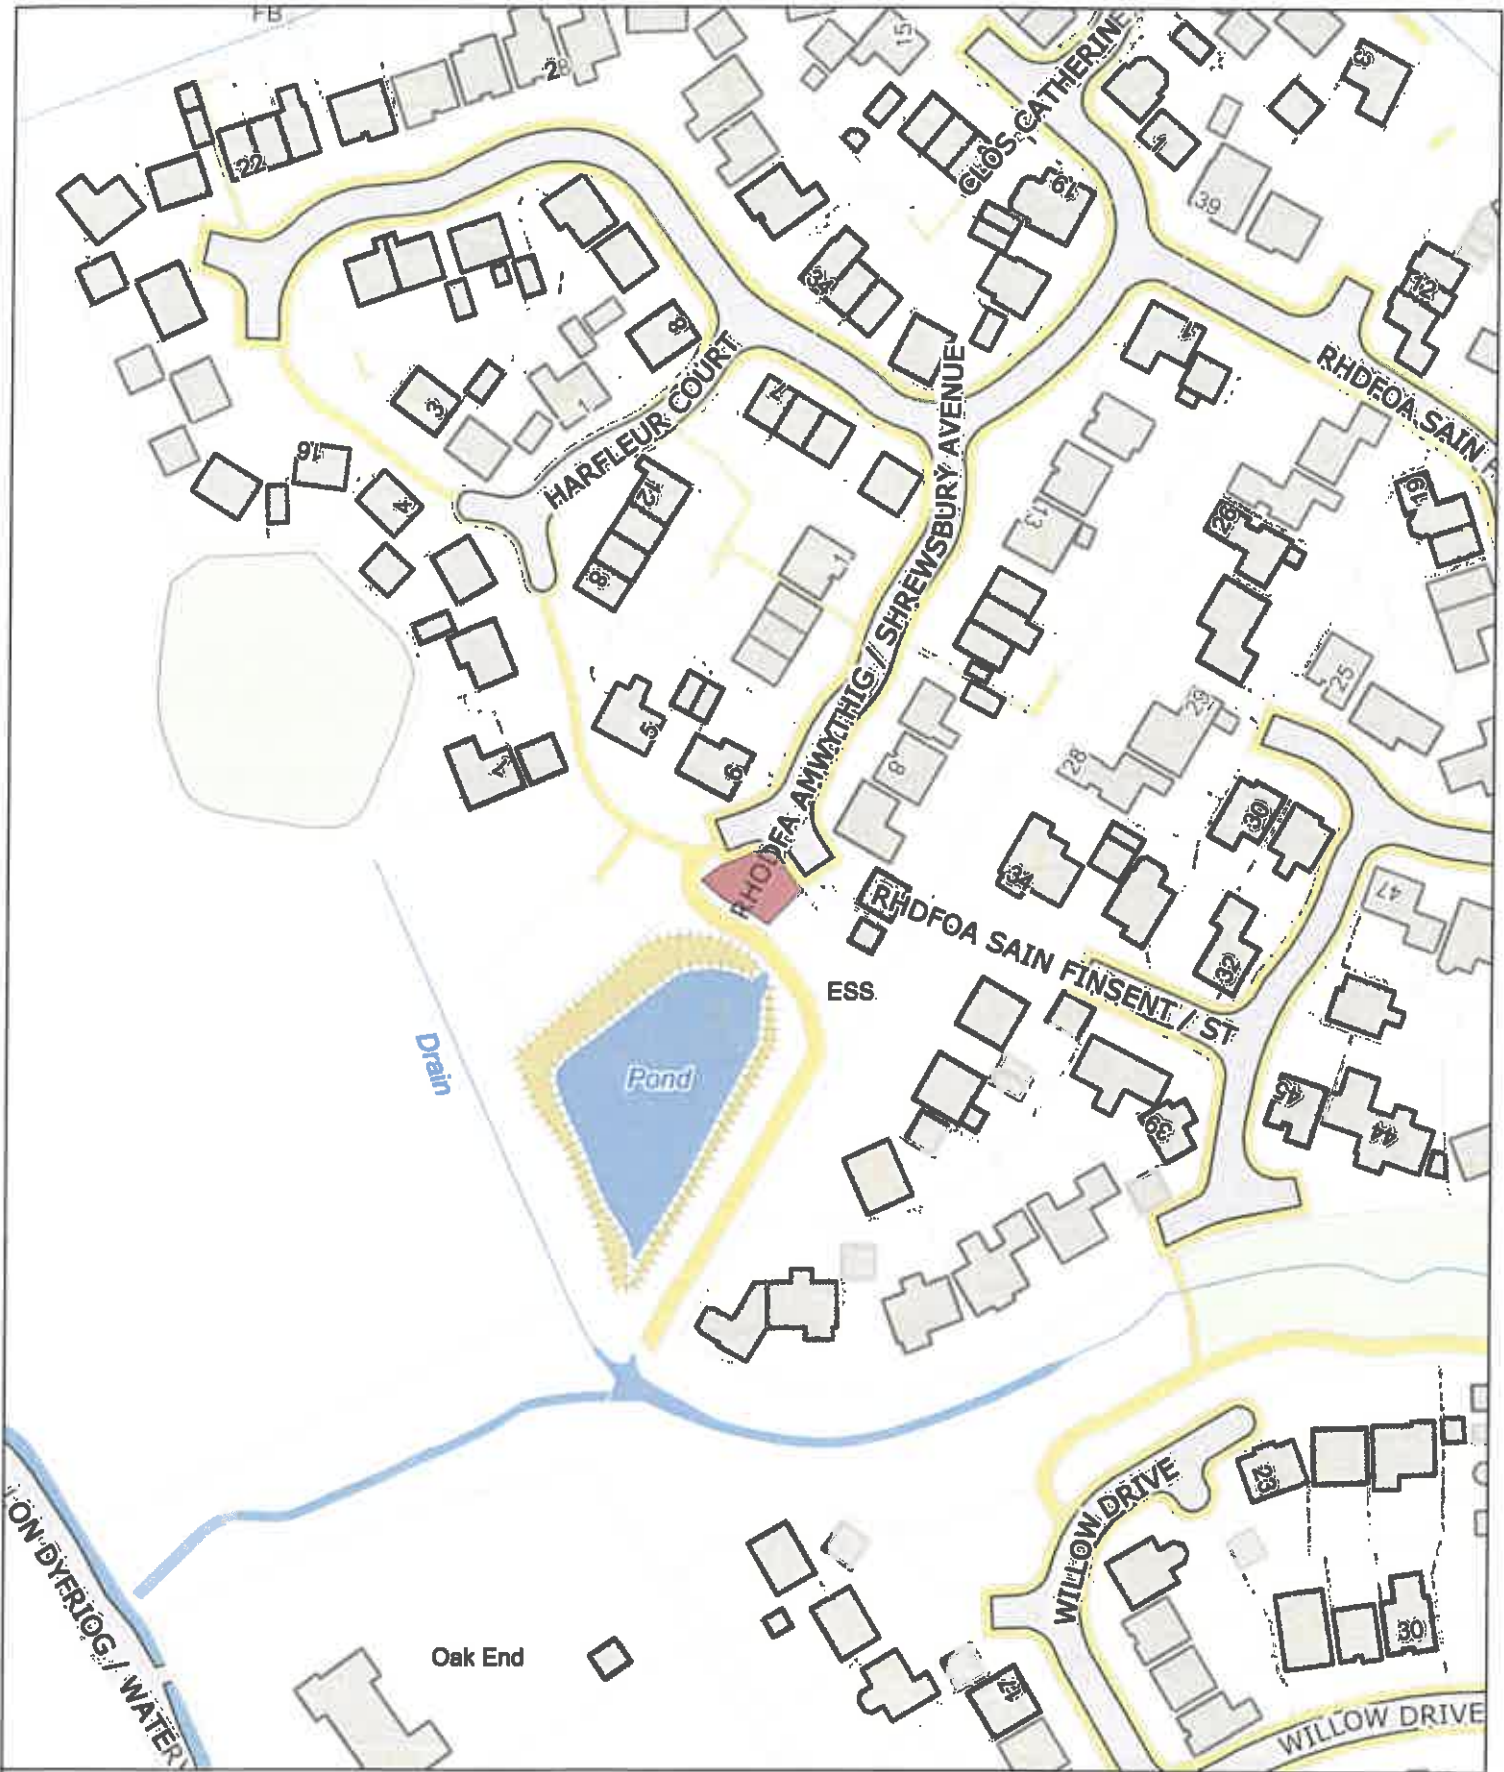

Harfleur Court, Rockfield, Trefynwy

Date: 1st June 2024 / Dyddiad: 1af Mehefin 2024

Legend / Nodiant

No Dogs /
Gwahardd

1:1,250

P.M
0059/24

MON-PSPO-168

E (No Dogs) / G (Gwahardd)