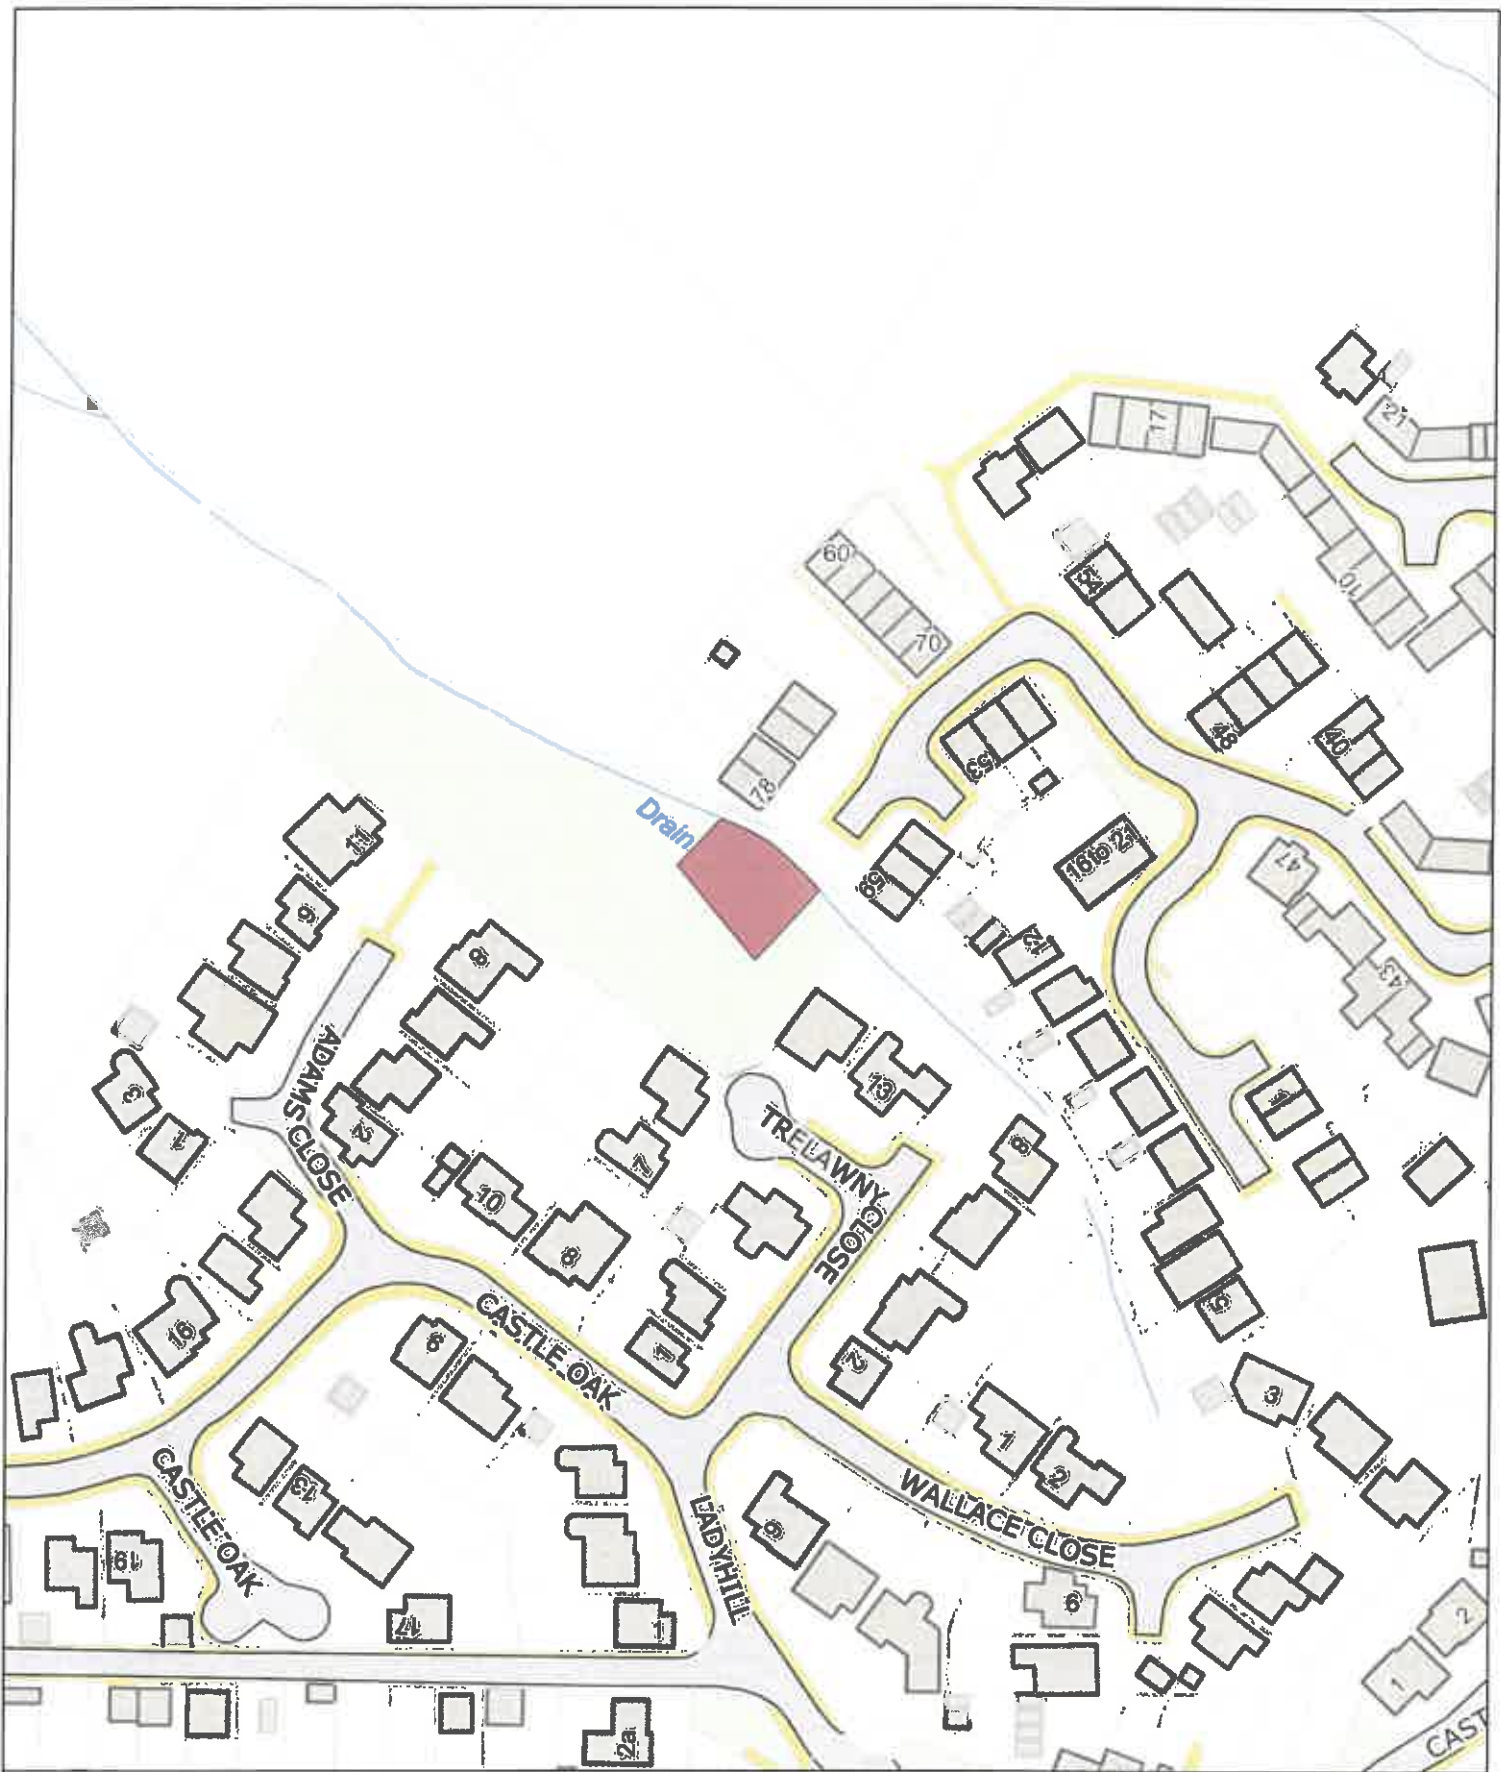

P.M
0059/24

USK-PSPO-192

E (No Dogs) / G (Gwahardd)

Trelawny Close Play Area, Usk / Man Chwarae Clos Trelawny,
Brynbuga

Date: 1st June 2024 / Dyddiad: 1af Mehefin 2024

Legend / Nodiant

No Dogs /
Gwahardd

1:1,250