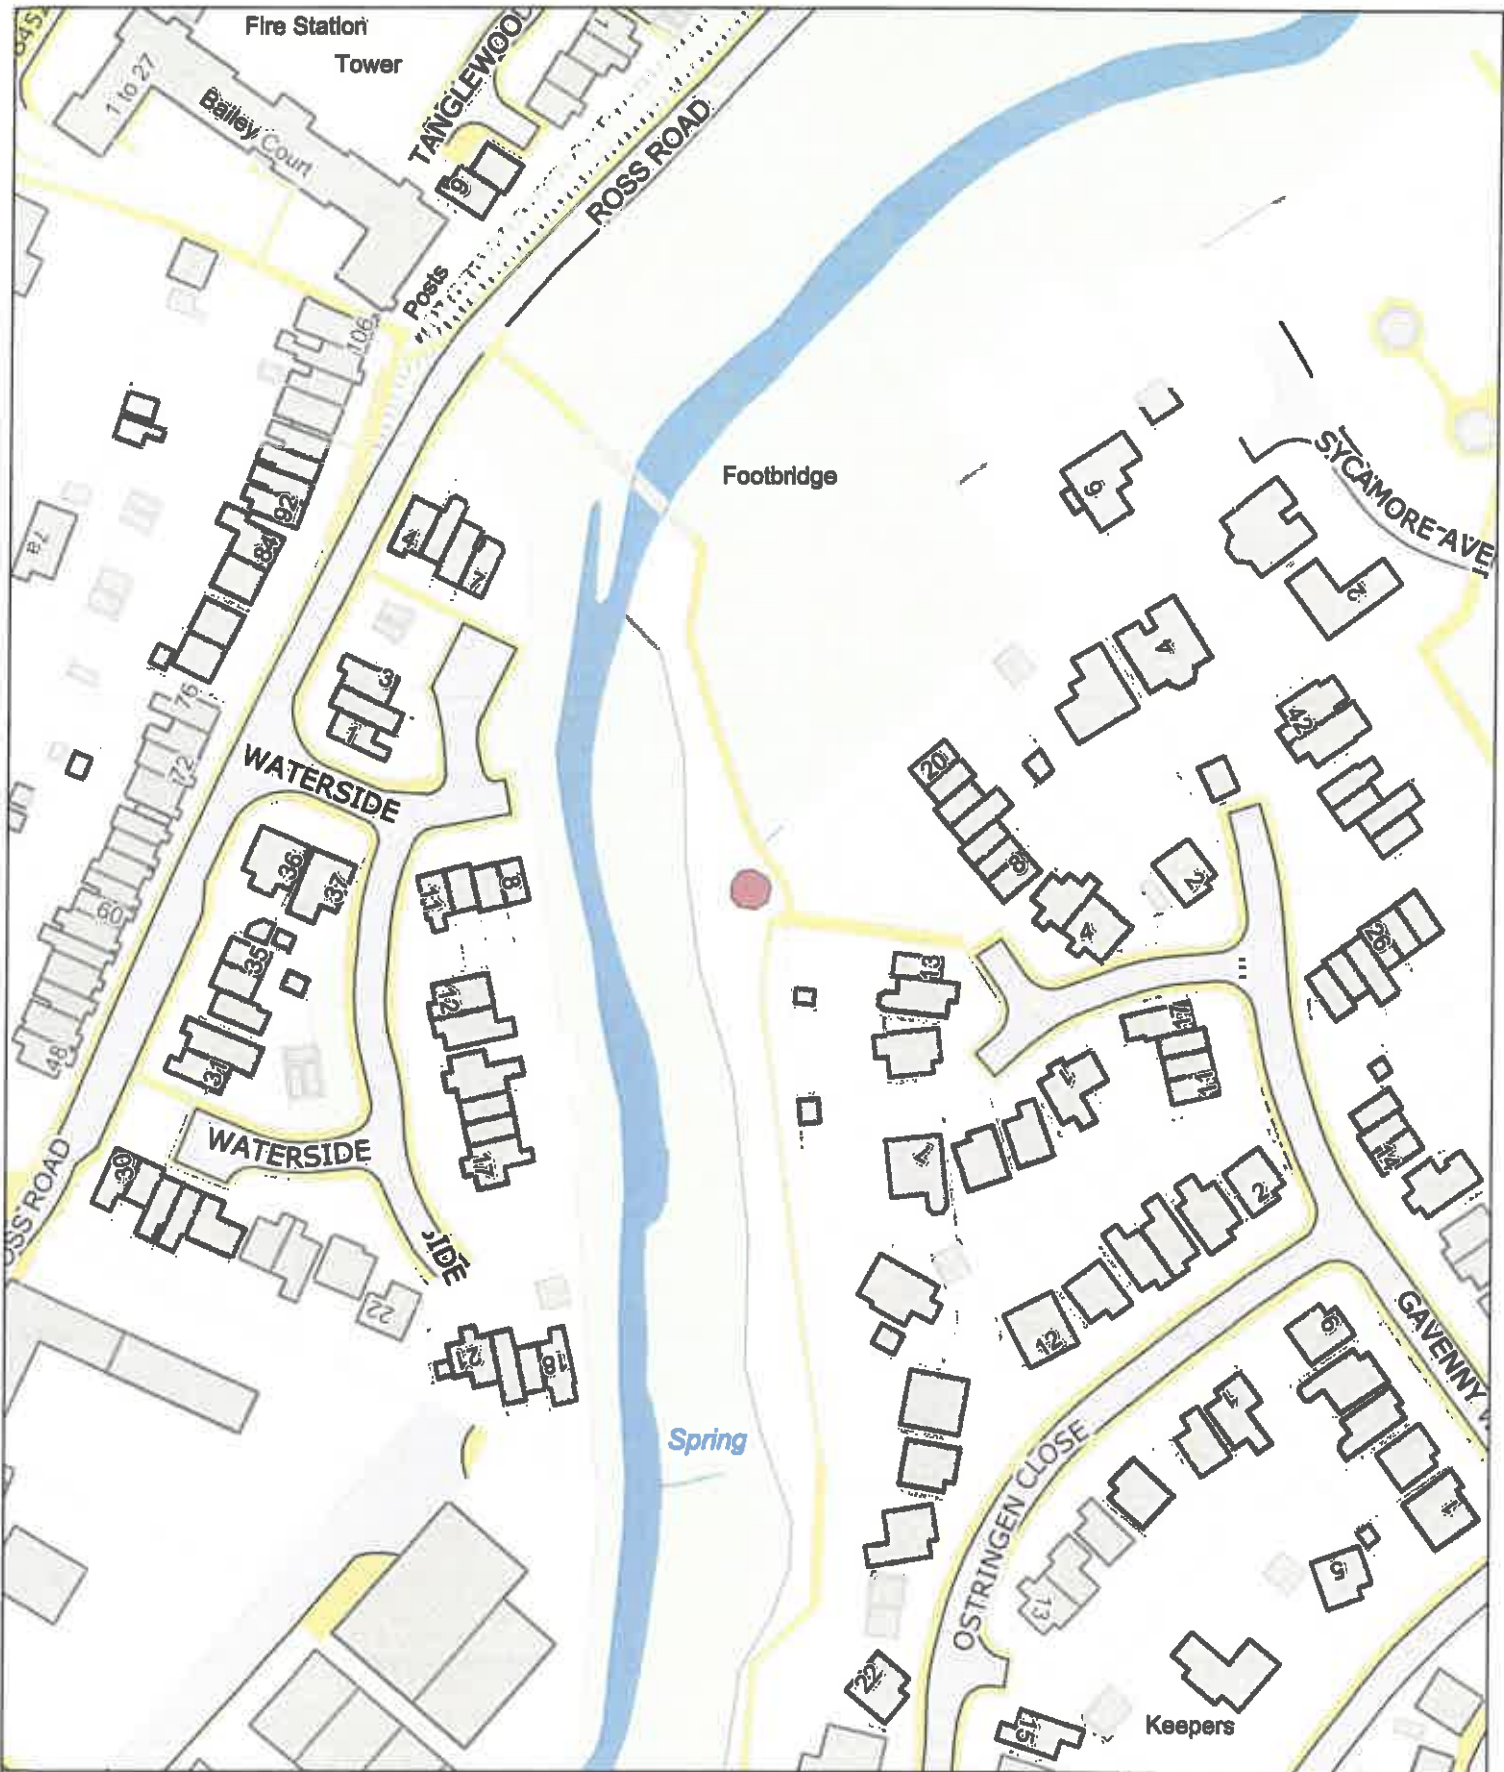

P.M
0059/24

ABVY-PSPO-007

E (No Dogs) / G (Gwahardd)

Beaupreau Place Play Area, Abergavenny / Man Chwarae

Beaupreau Place, Y Fenni

Date: 1st June 2024 / Dyddiad: 1af Mehefin 2024

Legend / Nodiant

No Dogs /
Gwahardd

1:1,250