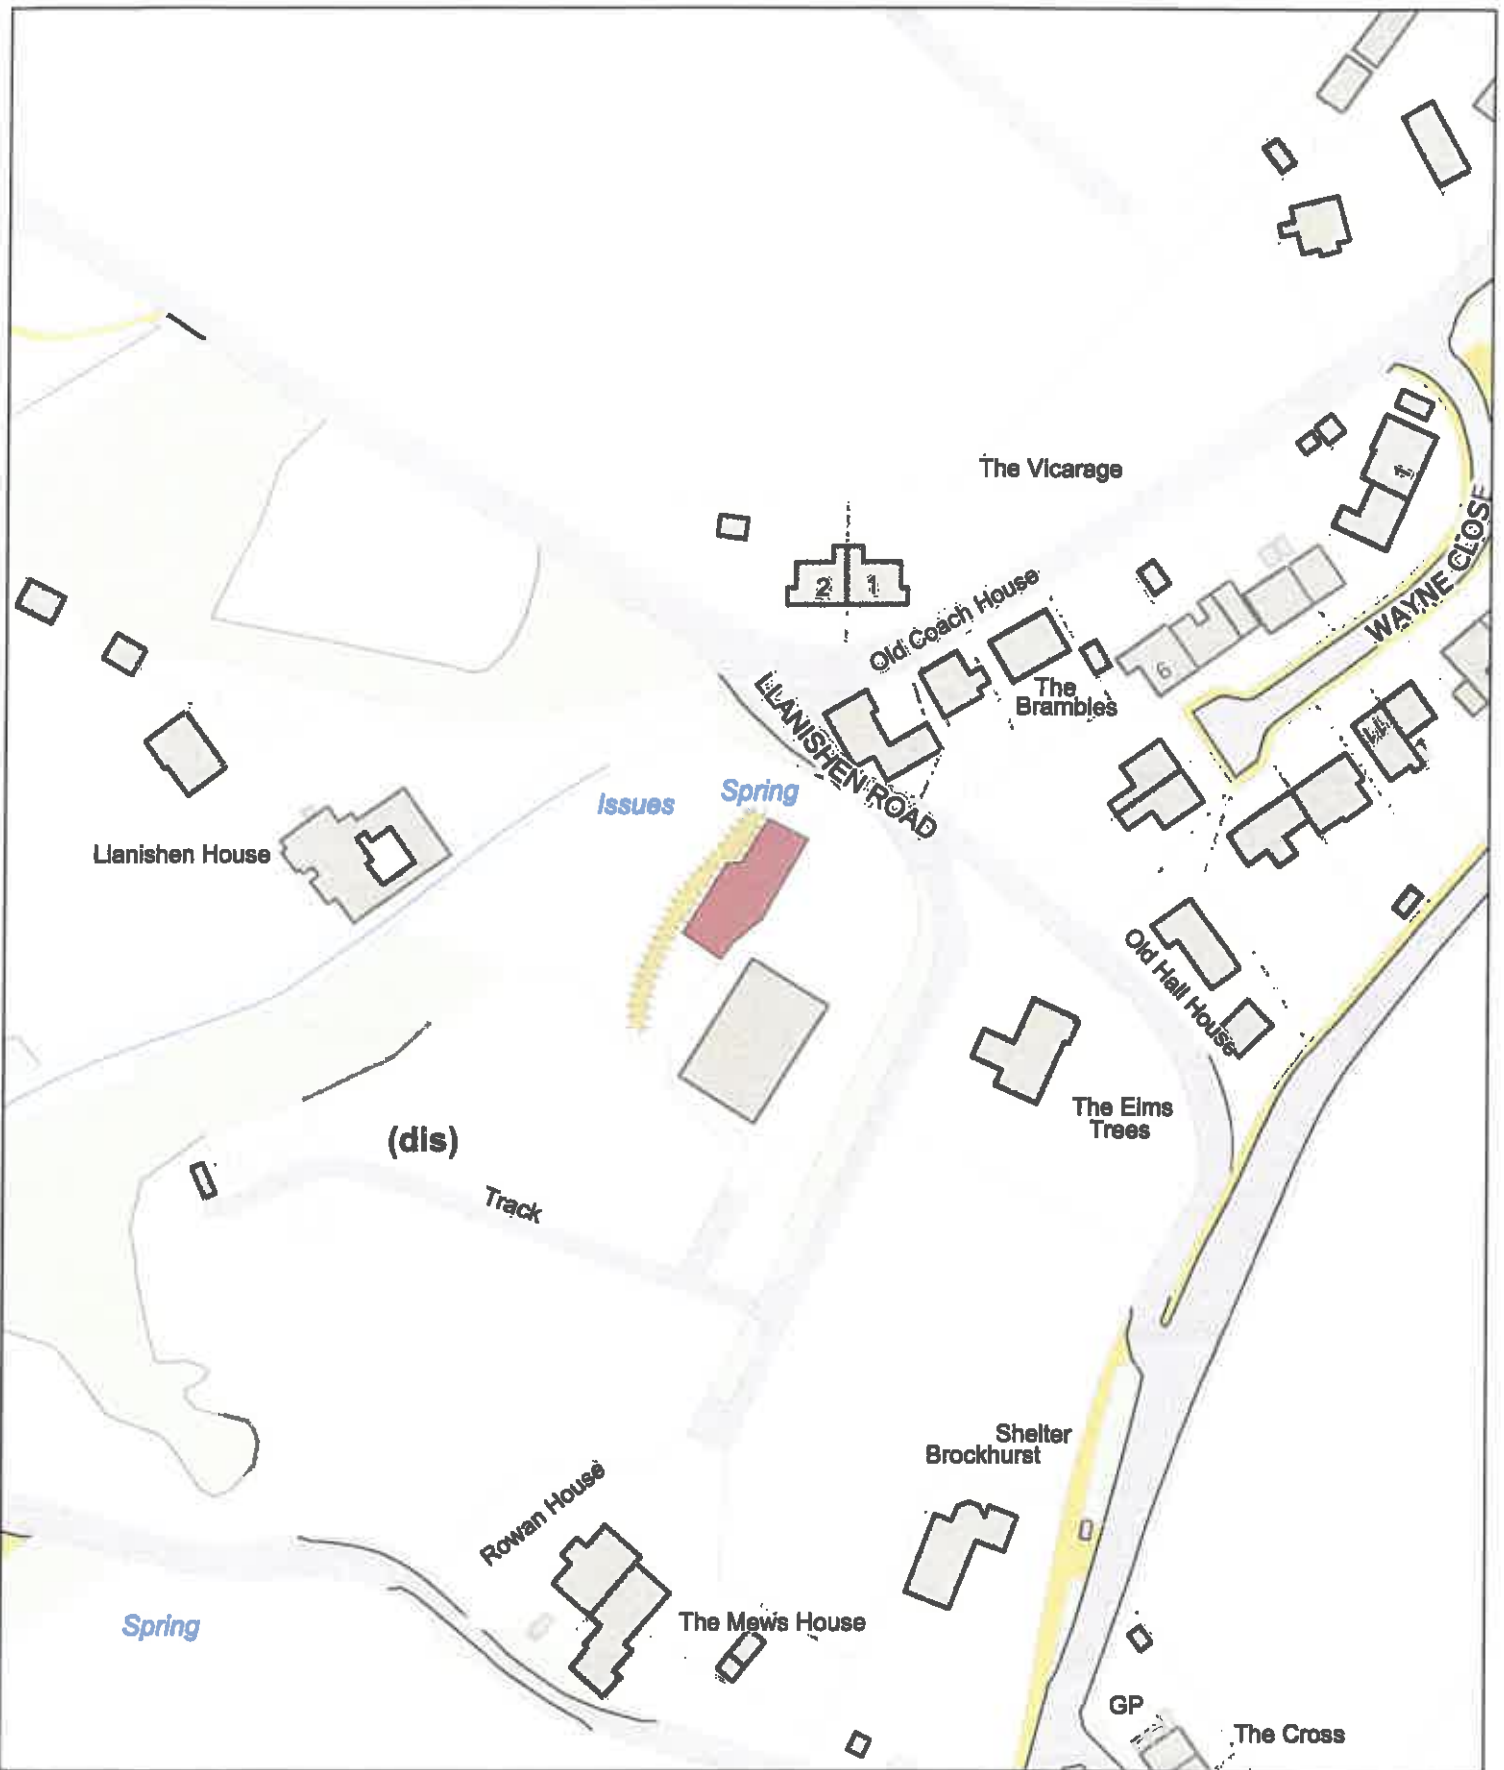

P.M
0059/24

TRL-PSPO-188

E (No Dogs) / G (Gwahardd)

Llanishen Play Area, by village hall, Llanishen / Man Chwarae

Llanishen, ger neuadd y pentref, Llanishen

Date: 1st June 2024 / Dyddiad: 1af Mehefin 2024

Legend / Nodiant

No Dogs /
Gwahardd

1:1,250