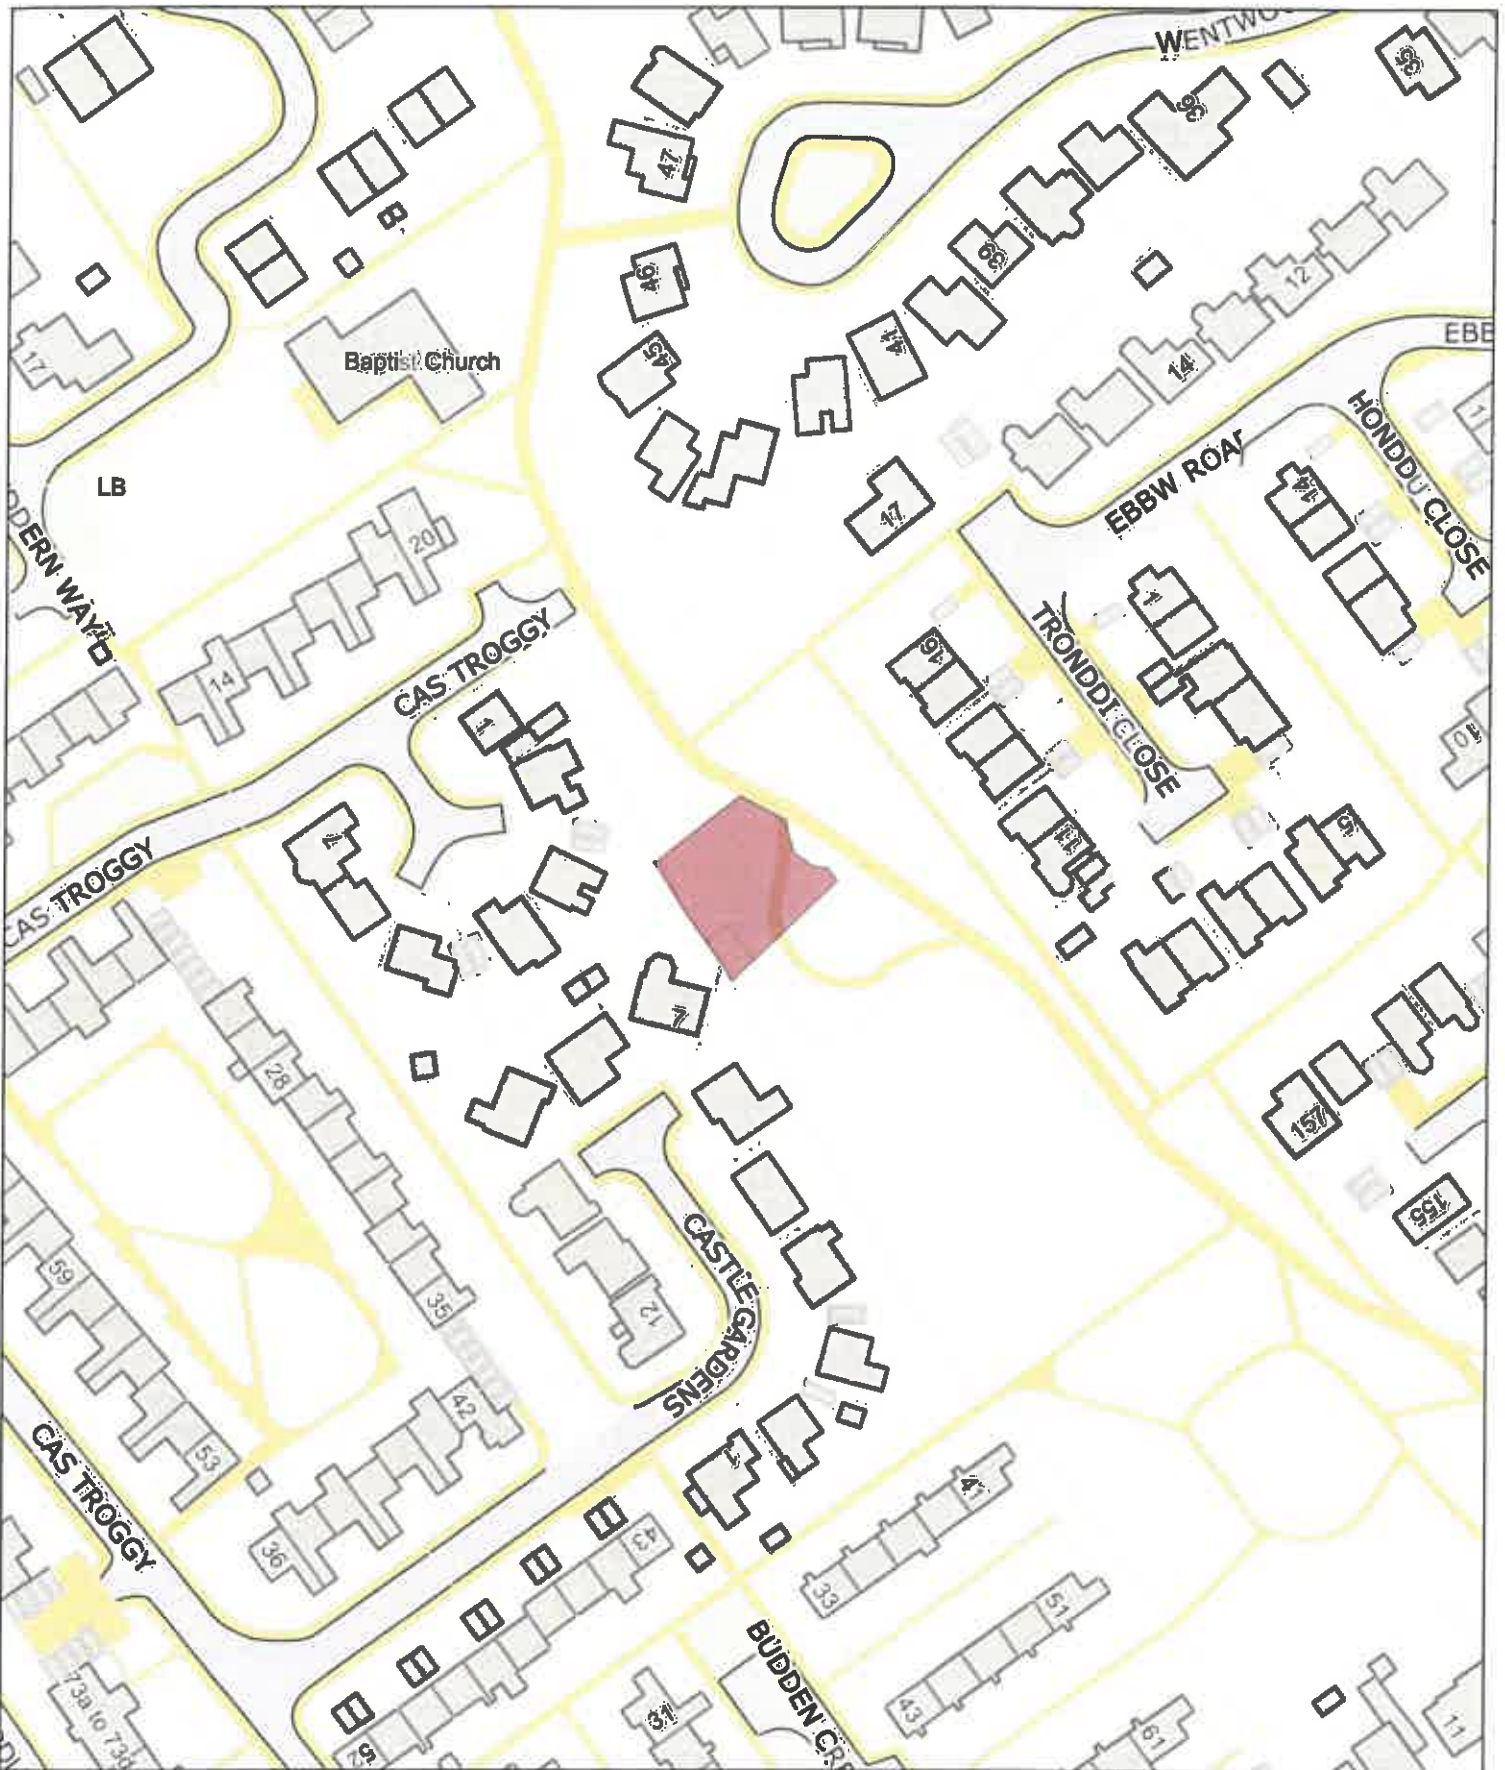

P.M
0059/24

CDT-PSPO-034

E (No Dogs) / G (Gwahardd)

Rear of Neddern Court, Play Area, Caldicot / Man Chwarae Cefn
Llys Neddern, Cil-y-coed

Date: 1st June 2024 / Dyddiad: 1af Mehefin 2024

Legend / Nodiant

No Dogs /
Gwahardd

1:1,250