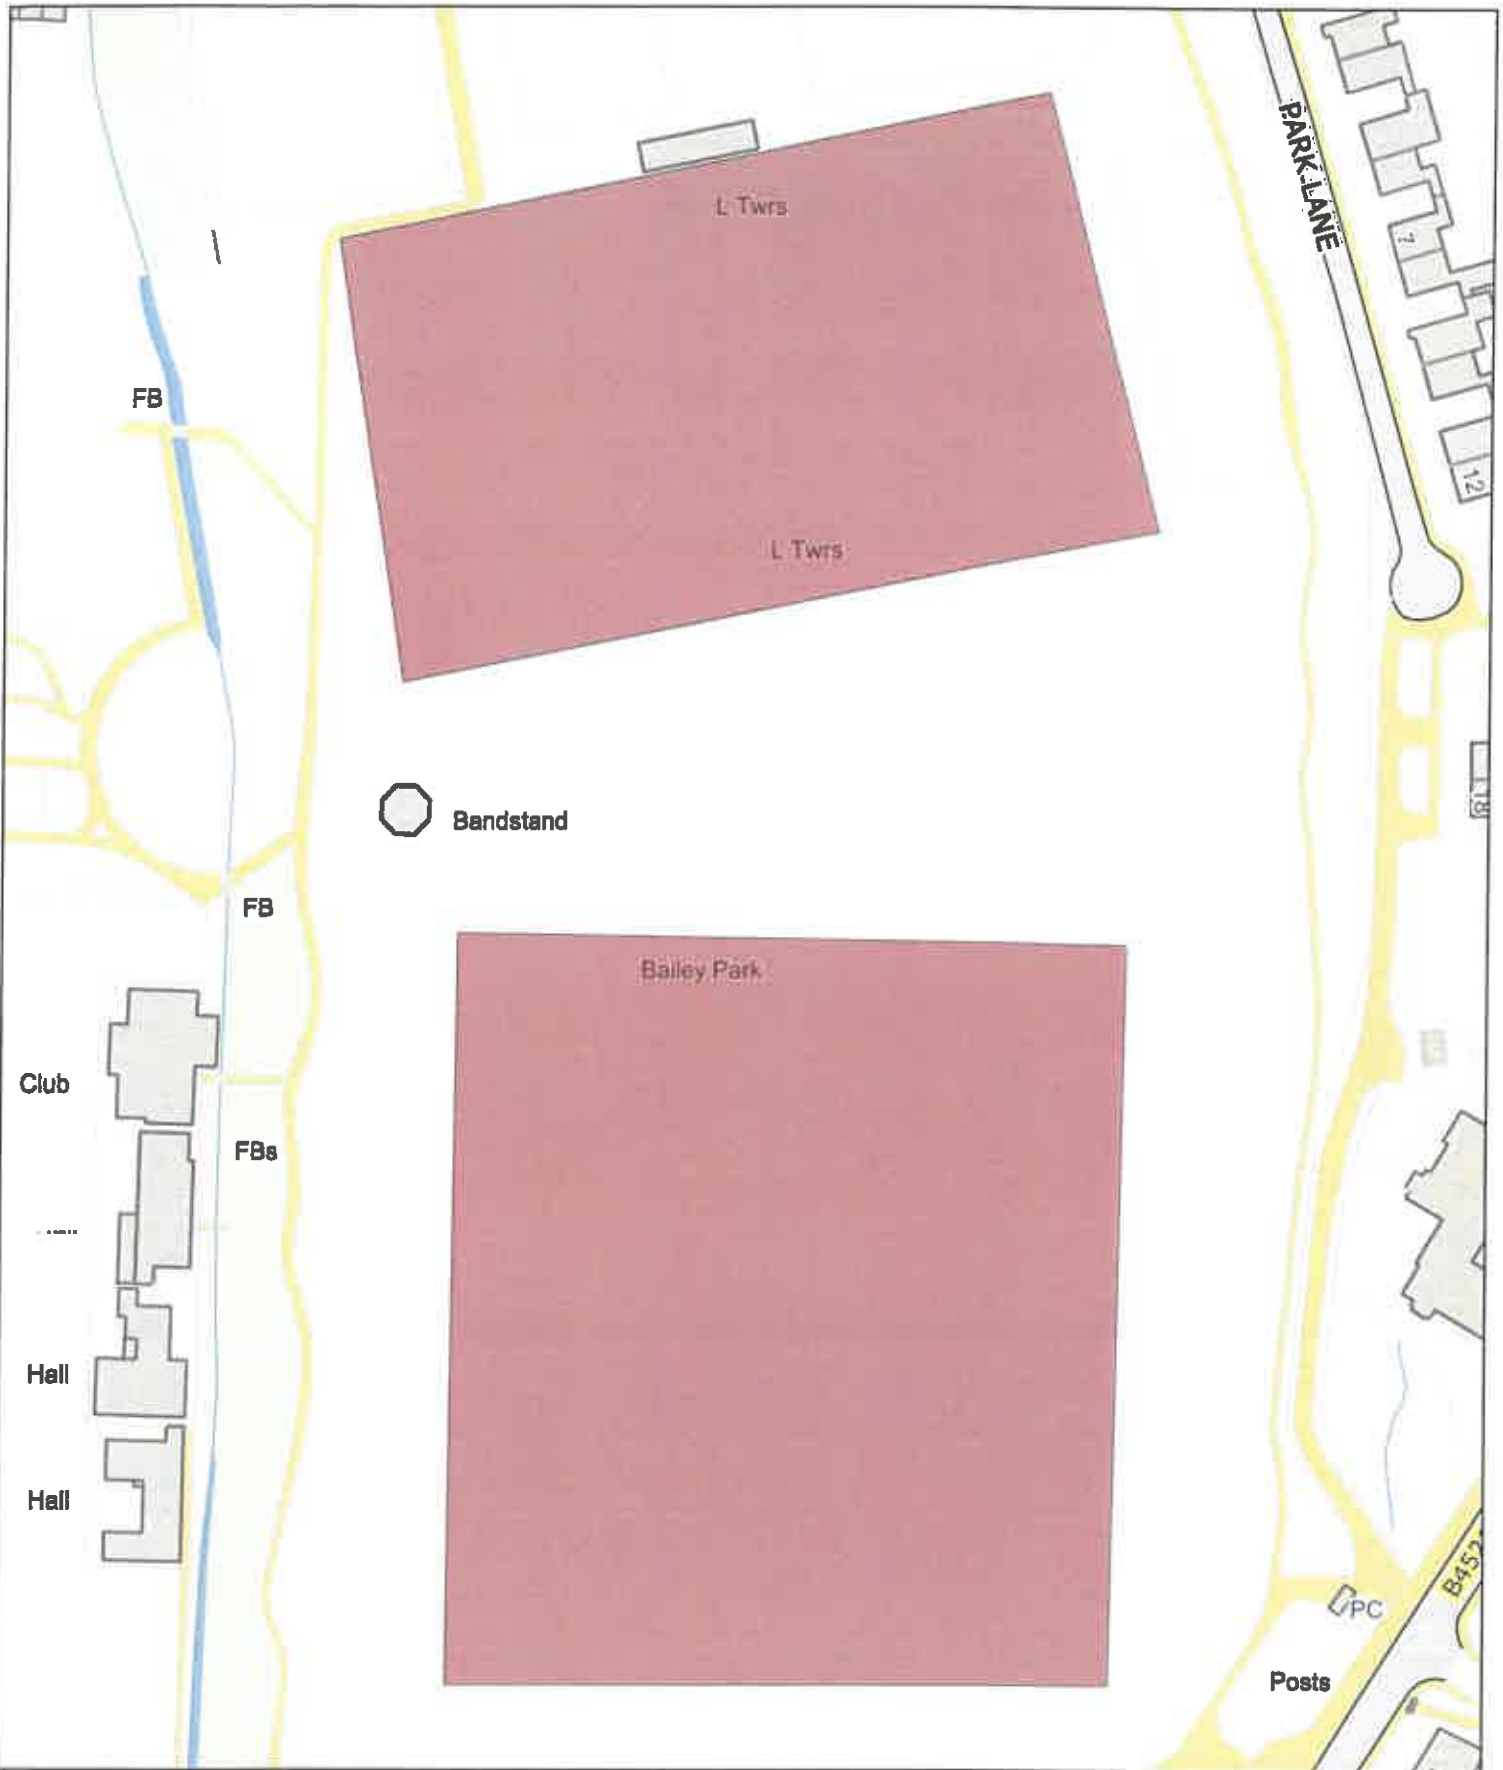

P.M
0059/24

ABVY-PSPO-013
E (No Dogs) / G (Gwahardd)
Bailey Park Sports Pitches, Abergavenny / Caeau Chwarae Parc
Bailey, Y Fenni

Date: 1st June 2024 / Dyddiad: 1af Mehefin 2024

Legend / Nodiant

**No Dogs /
Gwahardd**

1:1,250