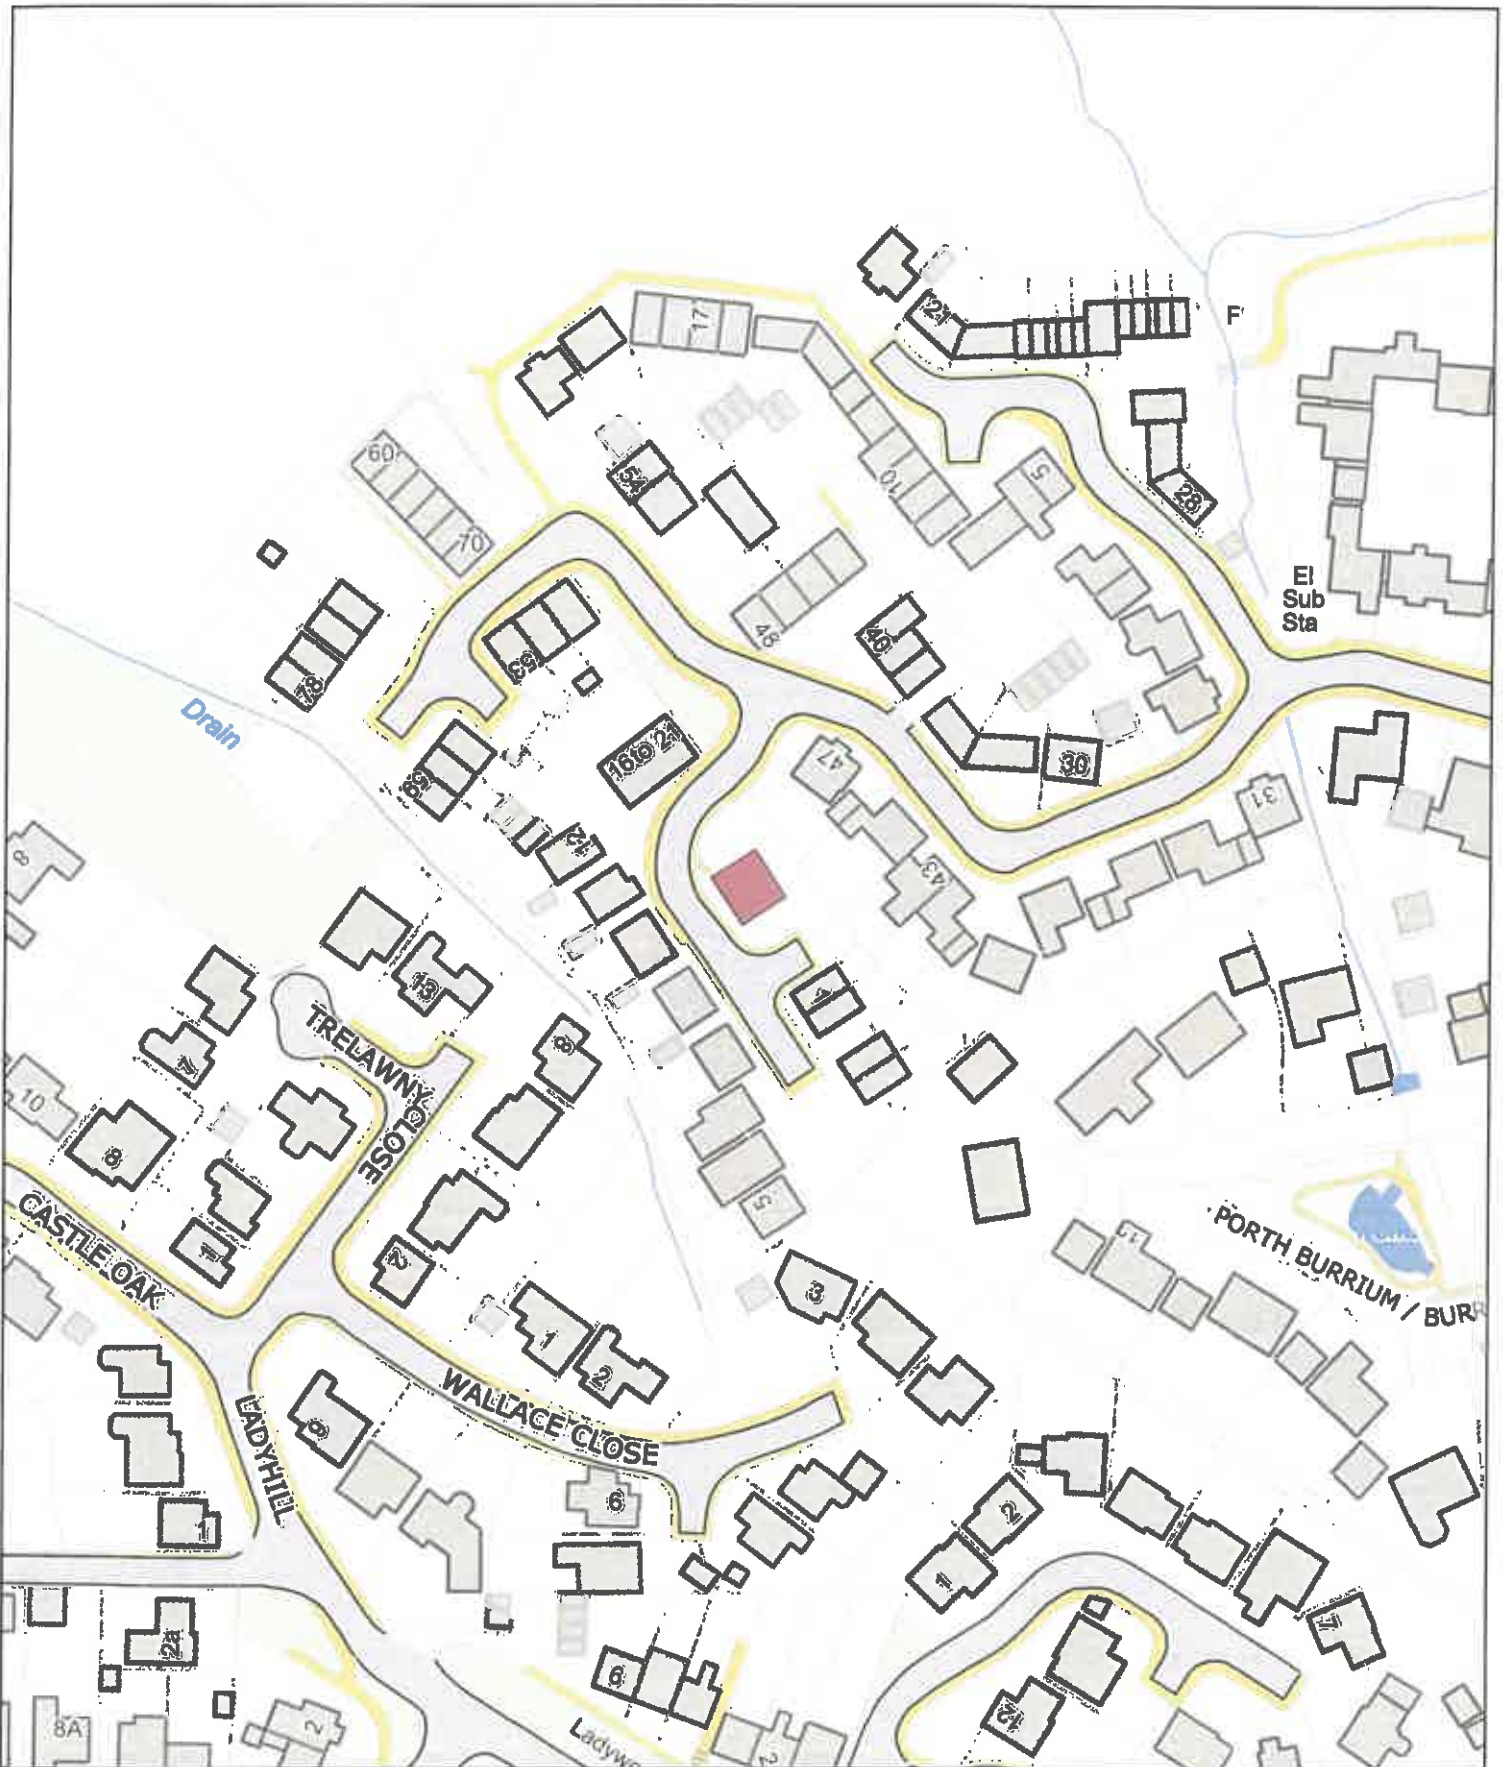

P.M
0059/24

USK-PSPO-194
E (No Dogs) / G (Gwahardd)
Blestium Drive Play Area, Usk / Man Chwarae Blestium Drive,
Brynbuga

Date: 1st June 2024 / Dyddiad: 1af Mehefin 2024

Legend / Nodiant

**No Dogs /
Gwahardd**

1:1,250