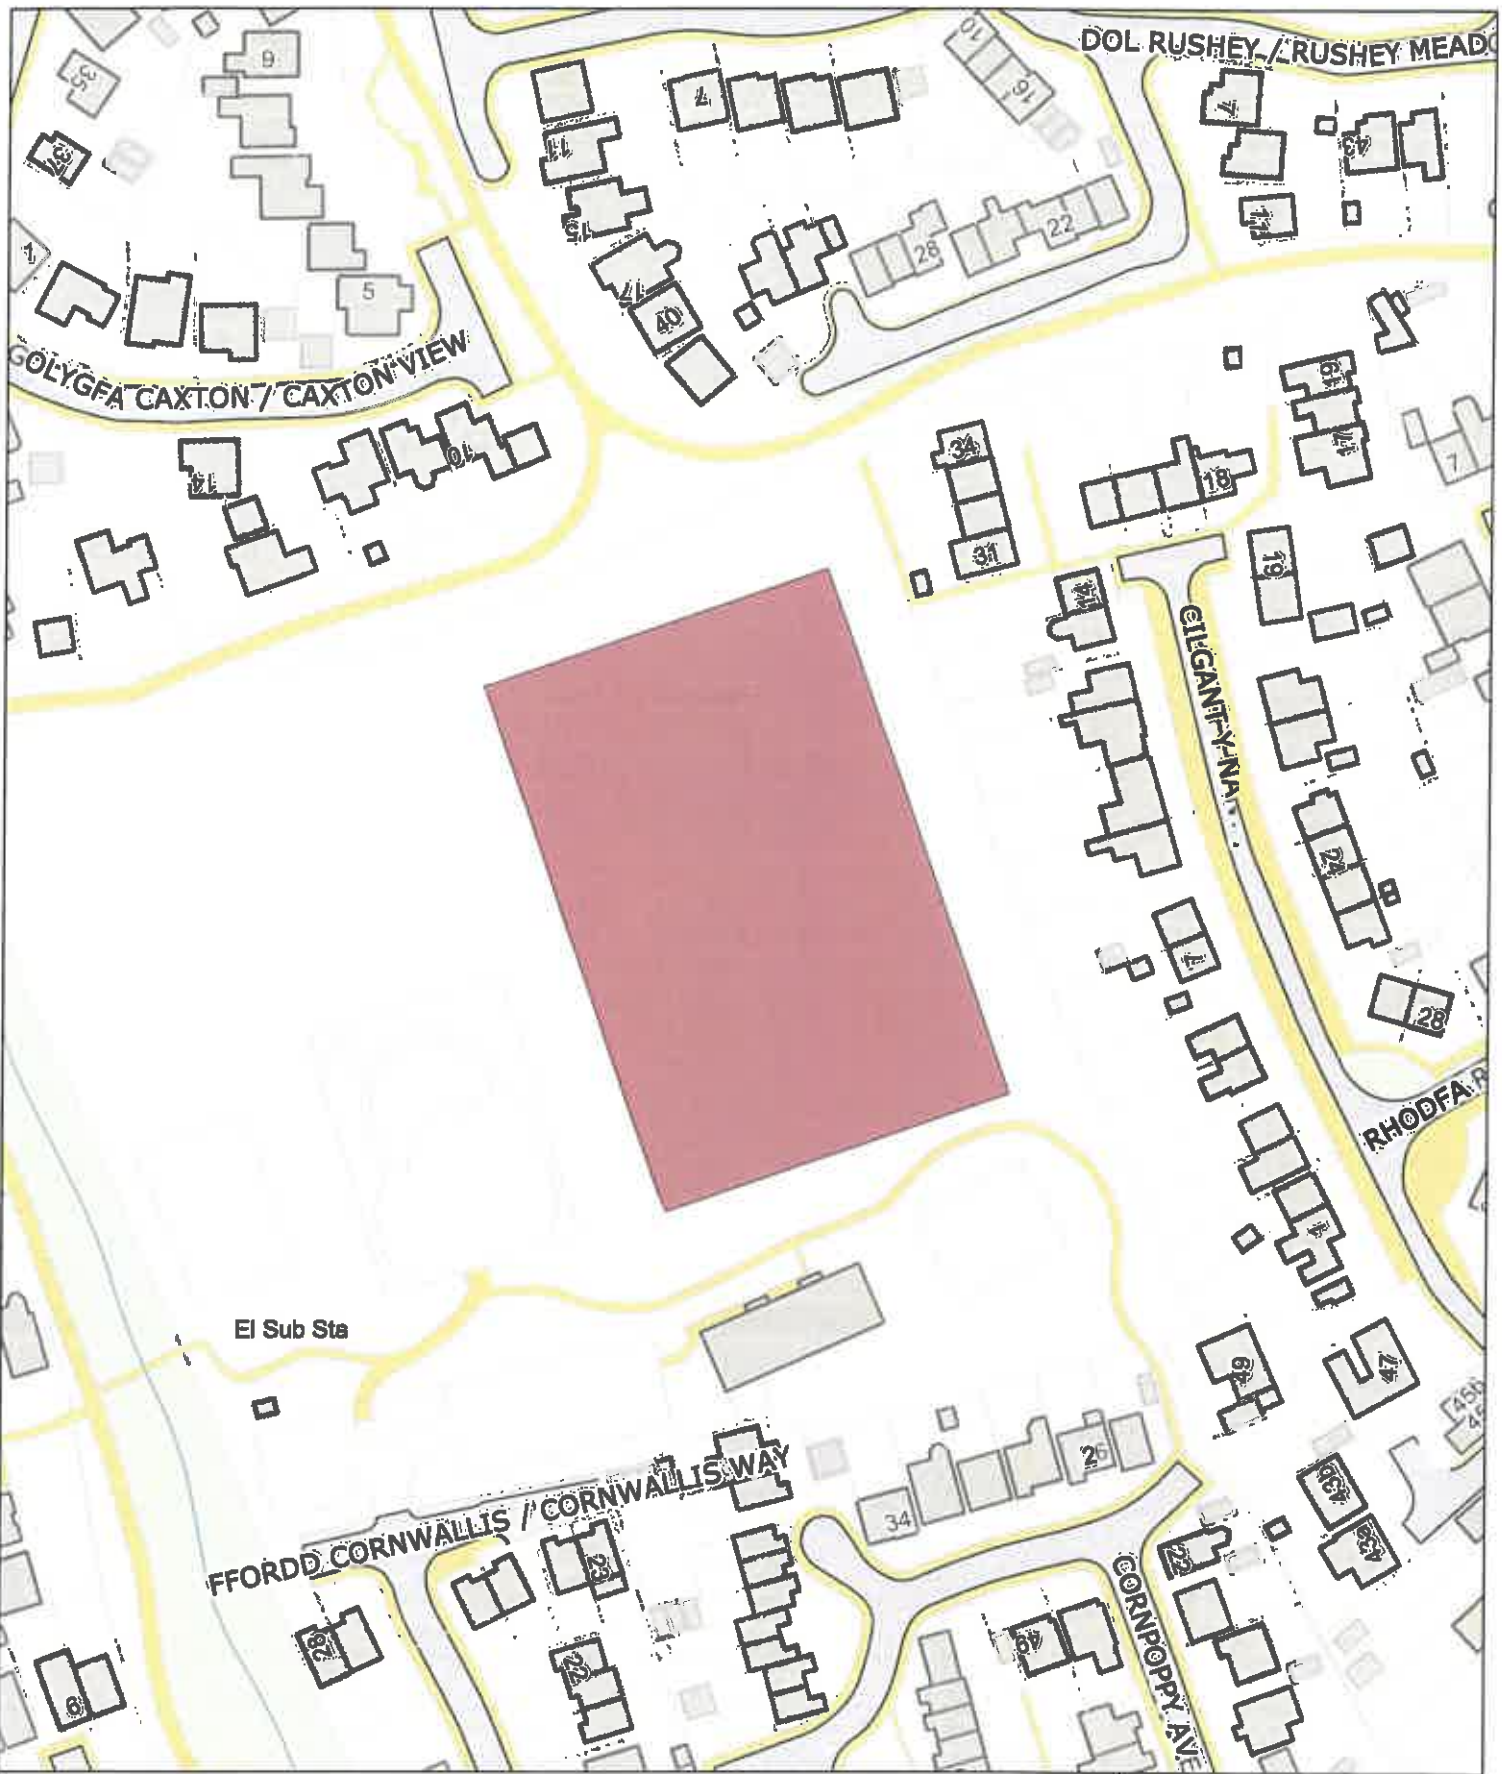

Chwaraeon Chippenham Mead, Trefynwy

Date: 1st June 2024 / Dyddiad: 1af Mehefin 2024

Legend / Nodiant

**No Dogs /
Gwahardd**

1:2,500

P.M
0059/24

MON-PSPO-160
E (No Dogs) / G (Gwahardd)
Rockfield Estate Sports Pitch, Monmouth / Cae Chwaraeon Ystad
Rockfield, Trefynwy