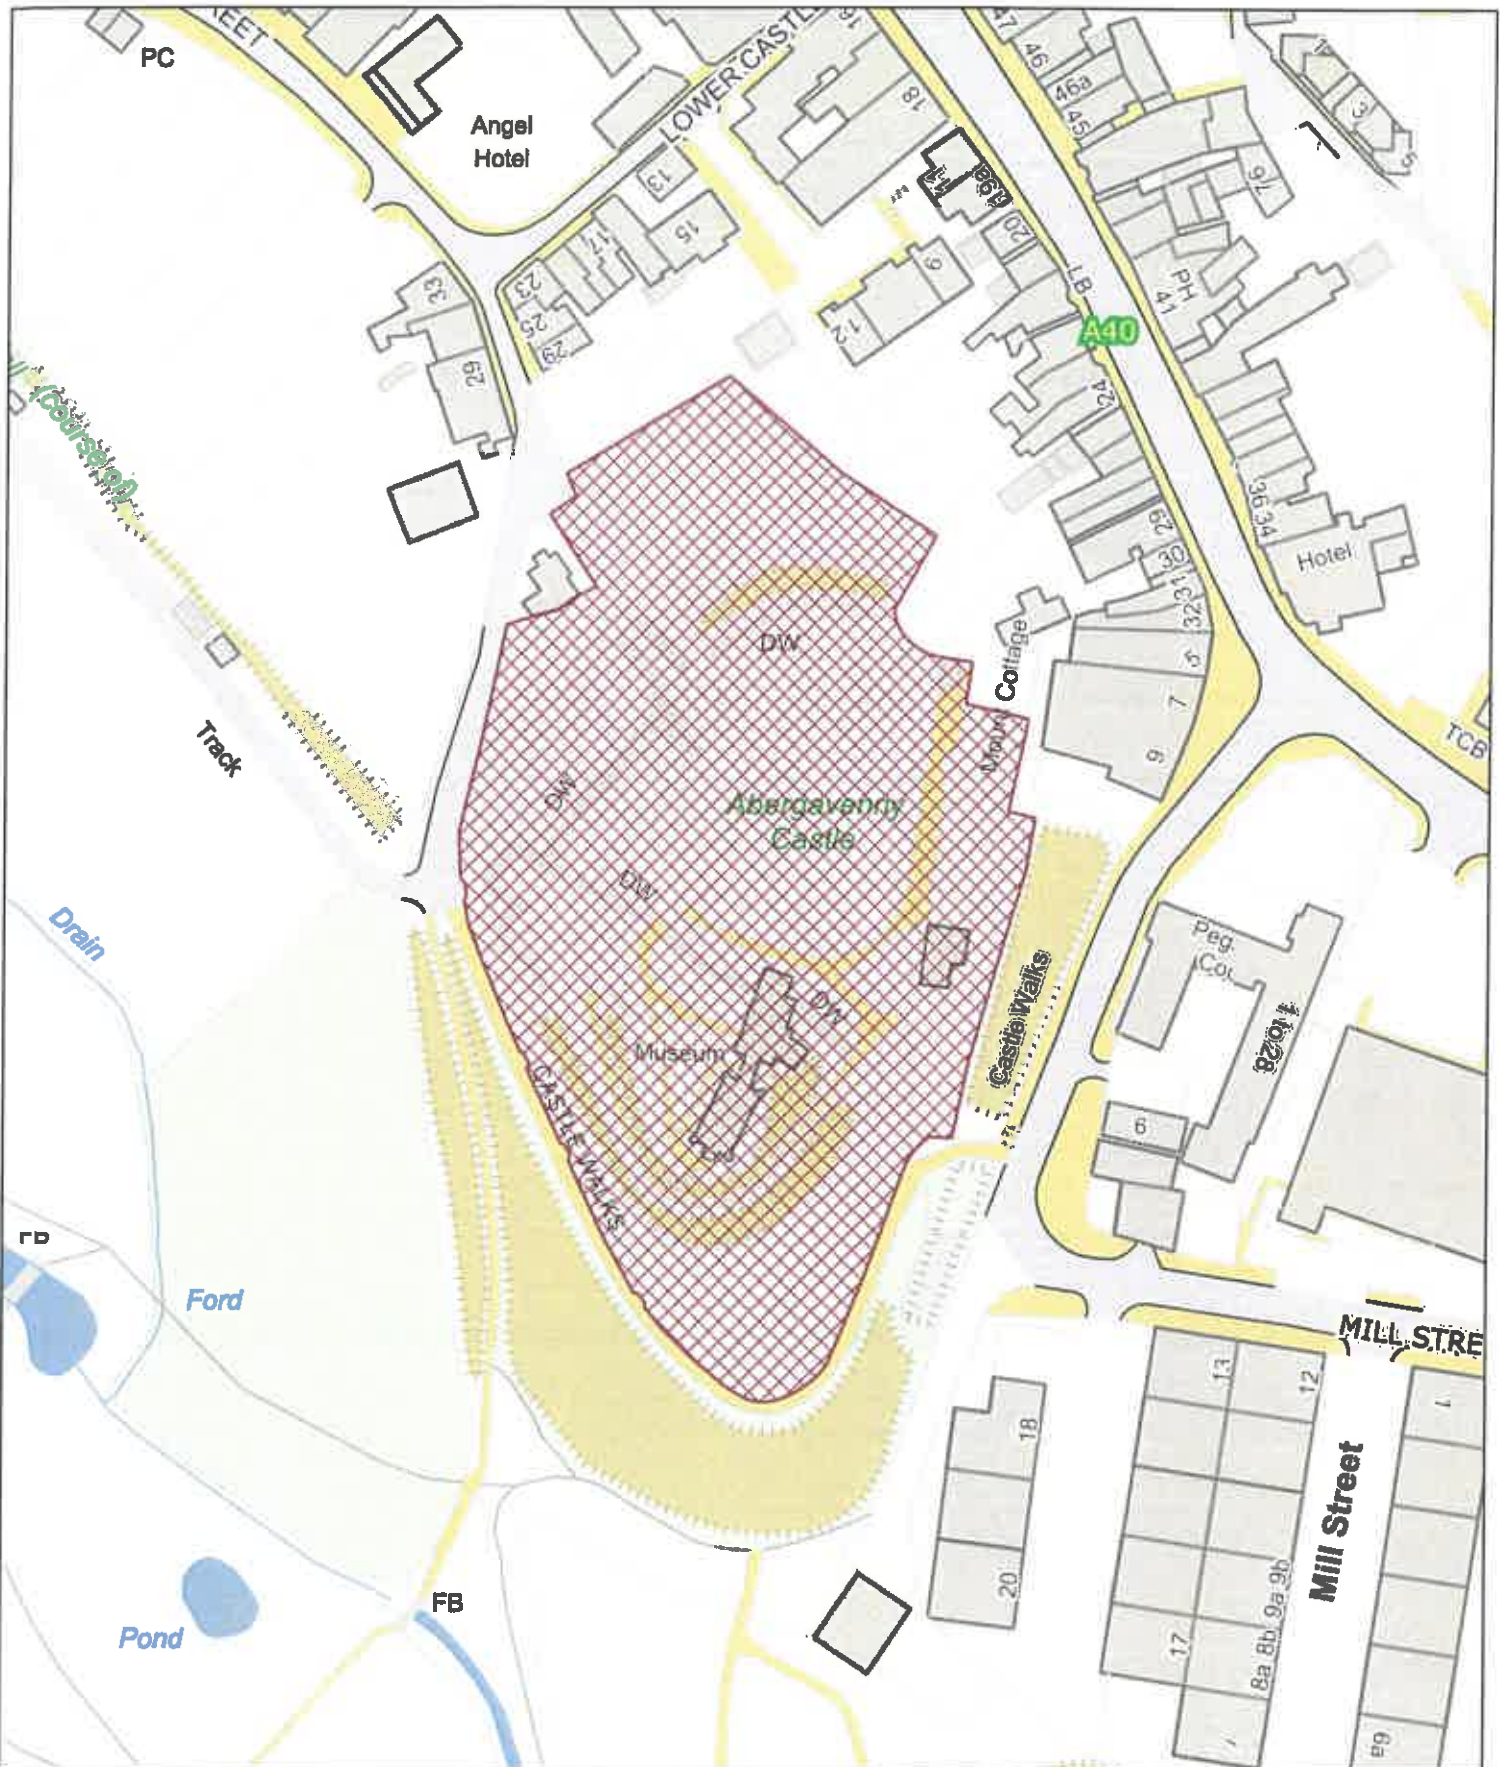

P.M
0059/24

ABVY-PSPO-017

LO (Dogs on Leads) / TU (Tennyn yn Unig)

**Abergavenny Castle, Castle Street, Abergavenny / Castell y Fenni,
Stryd y Castell, Y Fenni**

Date: 1st June 2024 / Dyddiad: 1af Mehefin 2024

Legend / Nodiad

**Dogs on Leads /
Tennyn yn Unig**

1:1,250