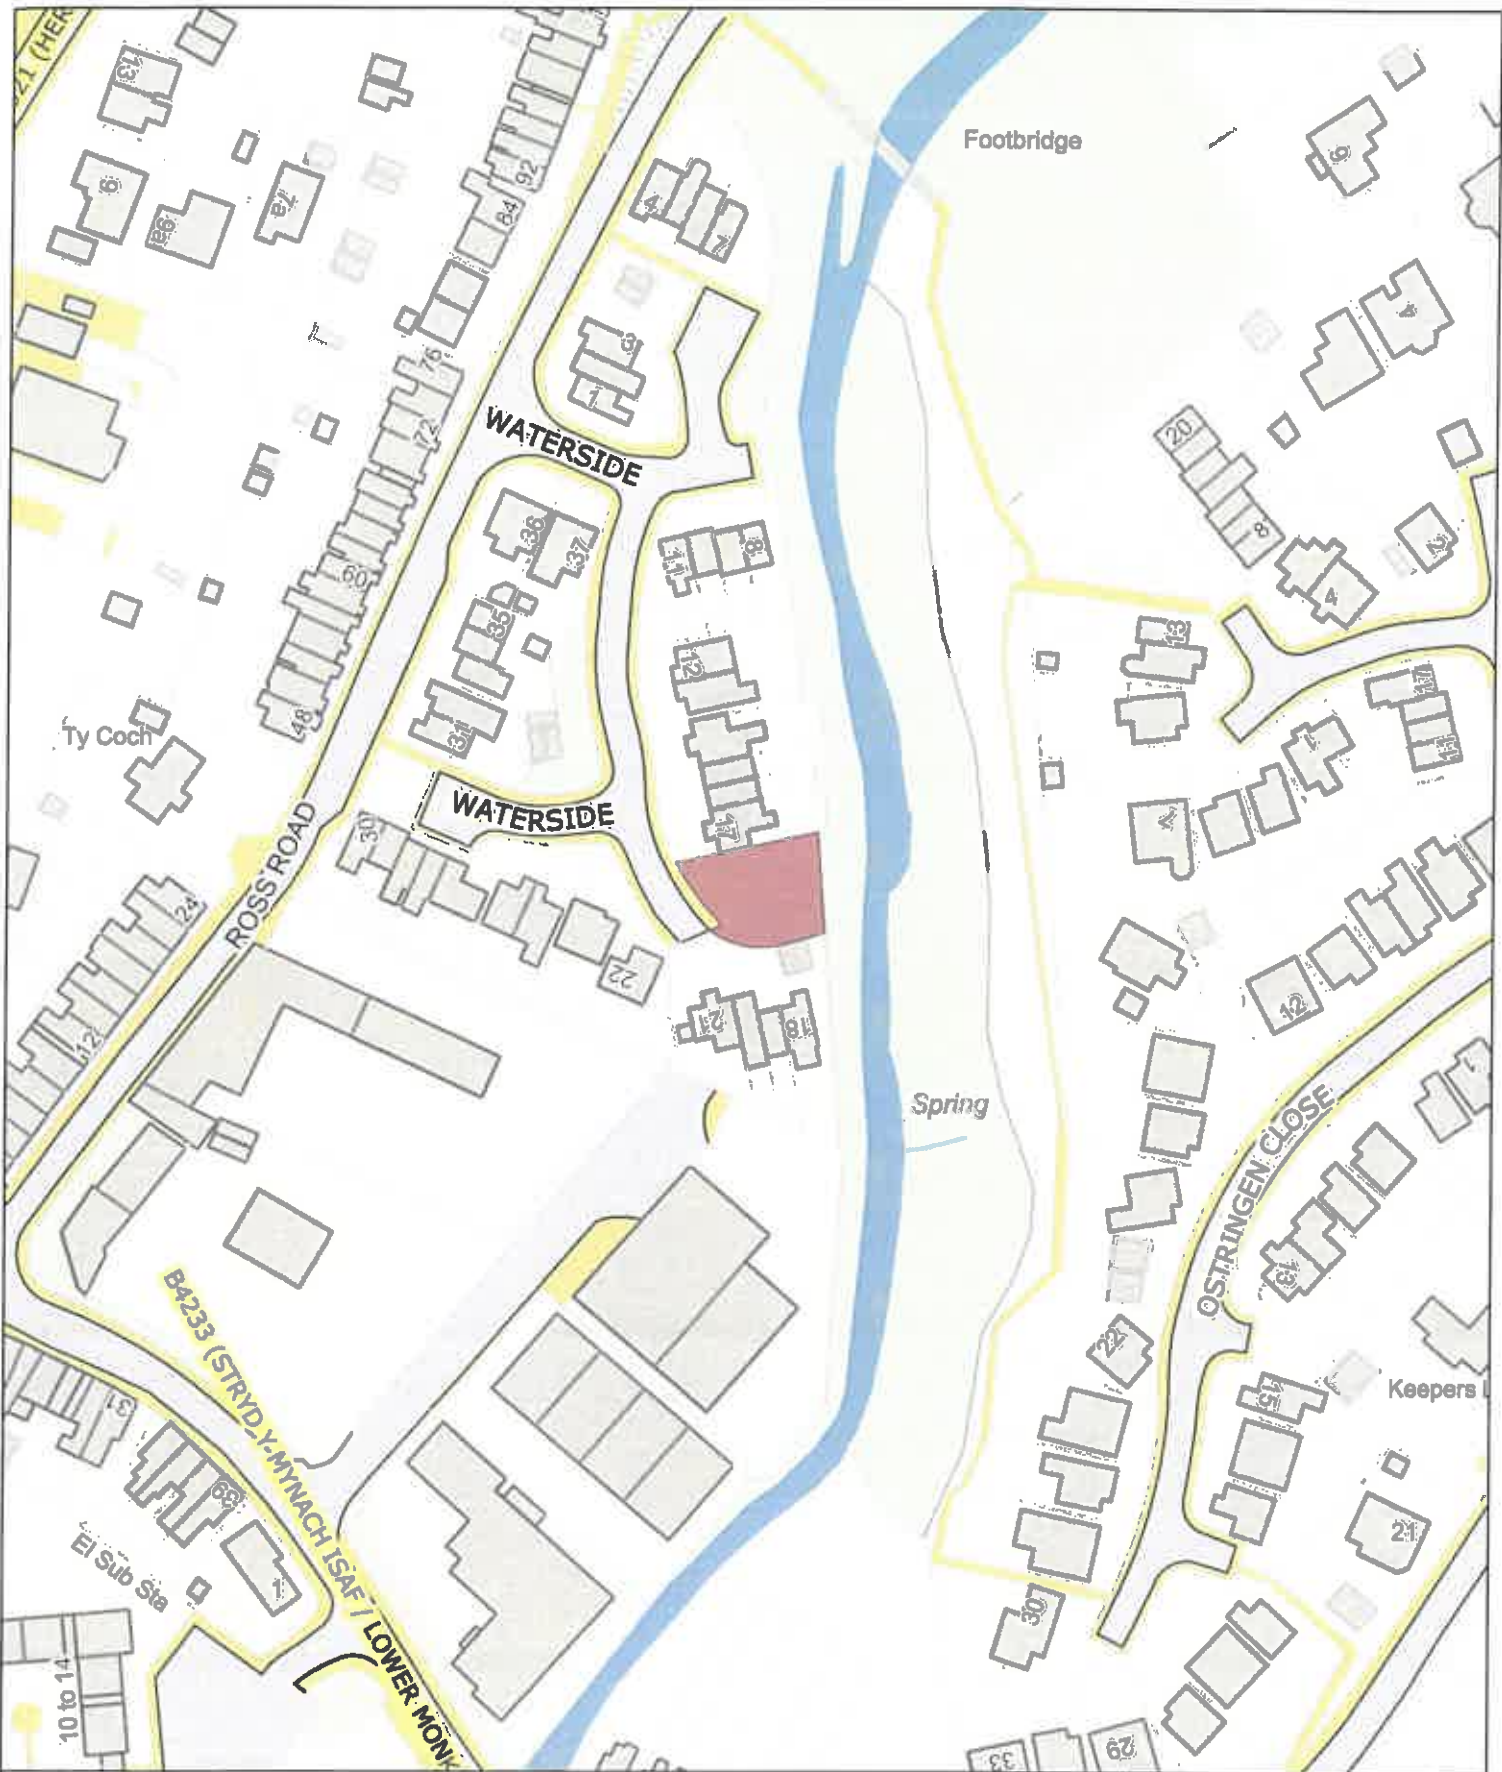

P.M
0059/24

ABVY-PSPO-002

E (No Dogs) / G (Gwahardd)

Waterside Play Area, Abergavenny / Man Chwarae Waterside, Y Fenni

Date: 1st June 2024 / Dyddiad: 1af Mehefin 2024

Legend / Nodiant

No Dogs /
Gwahardd

1:1,250