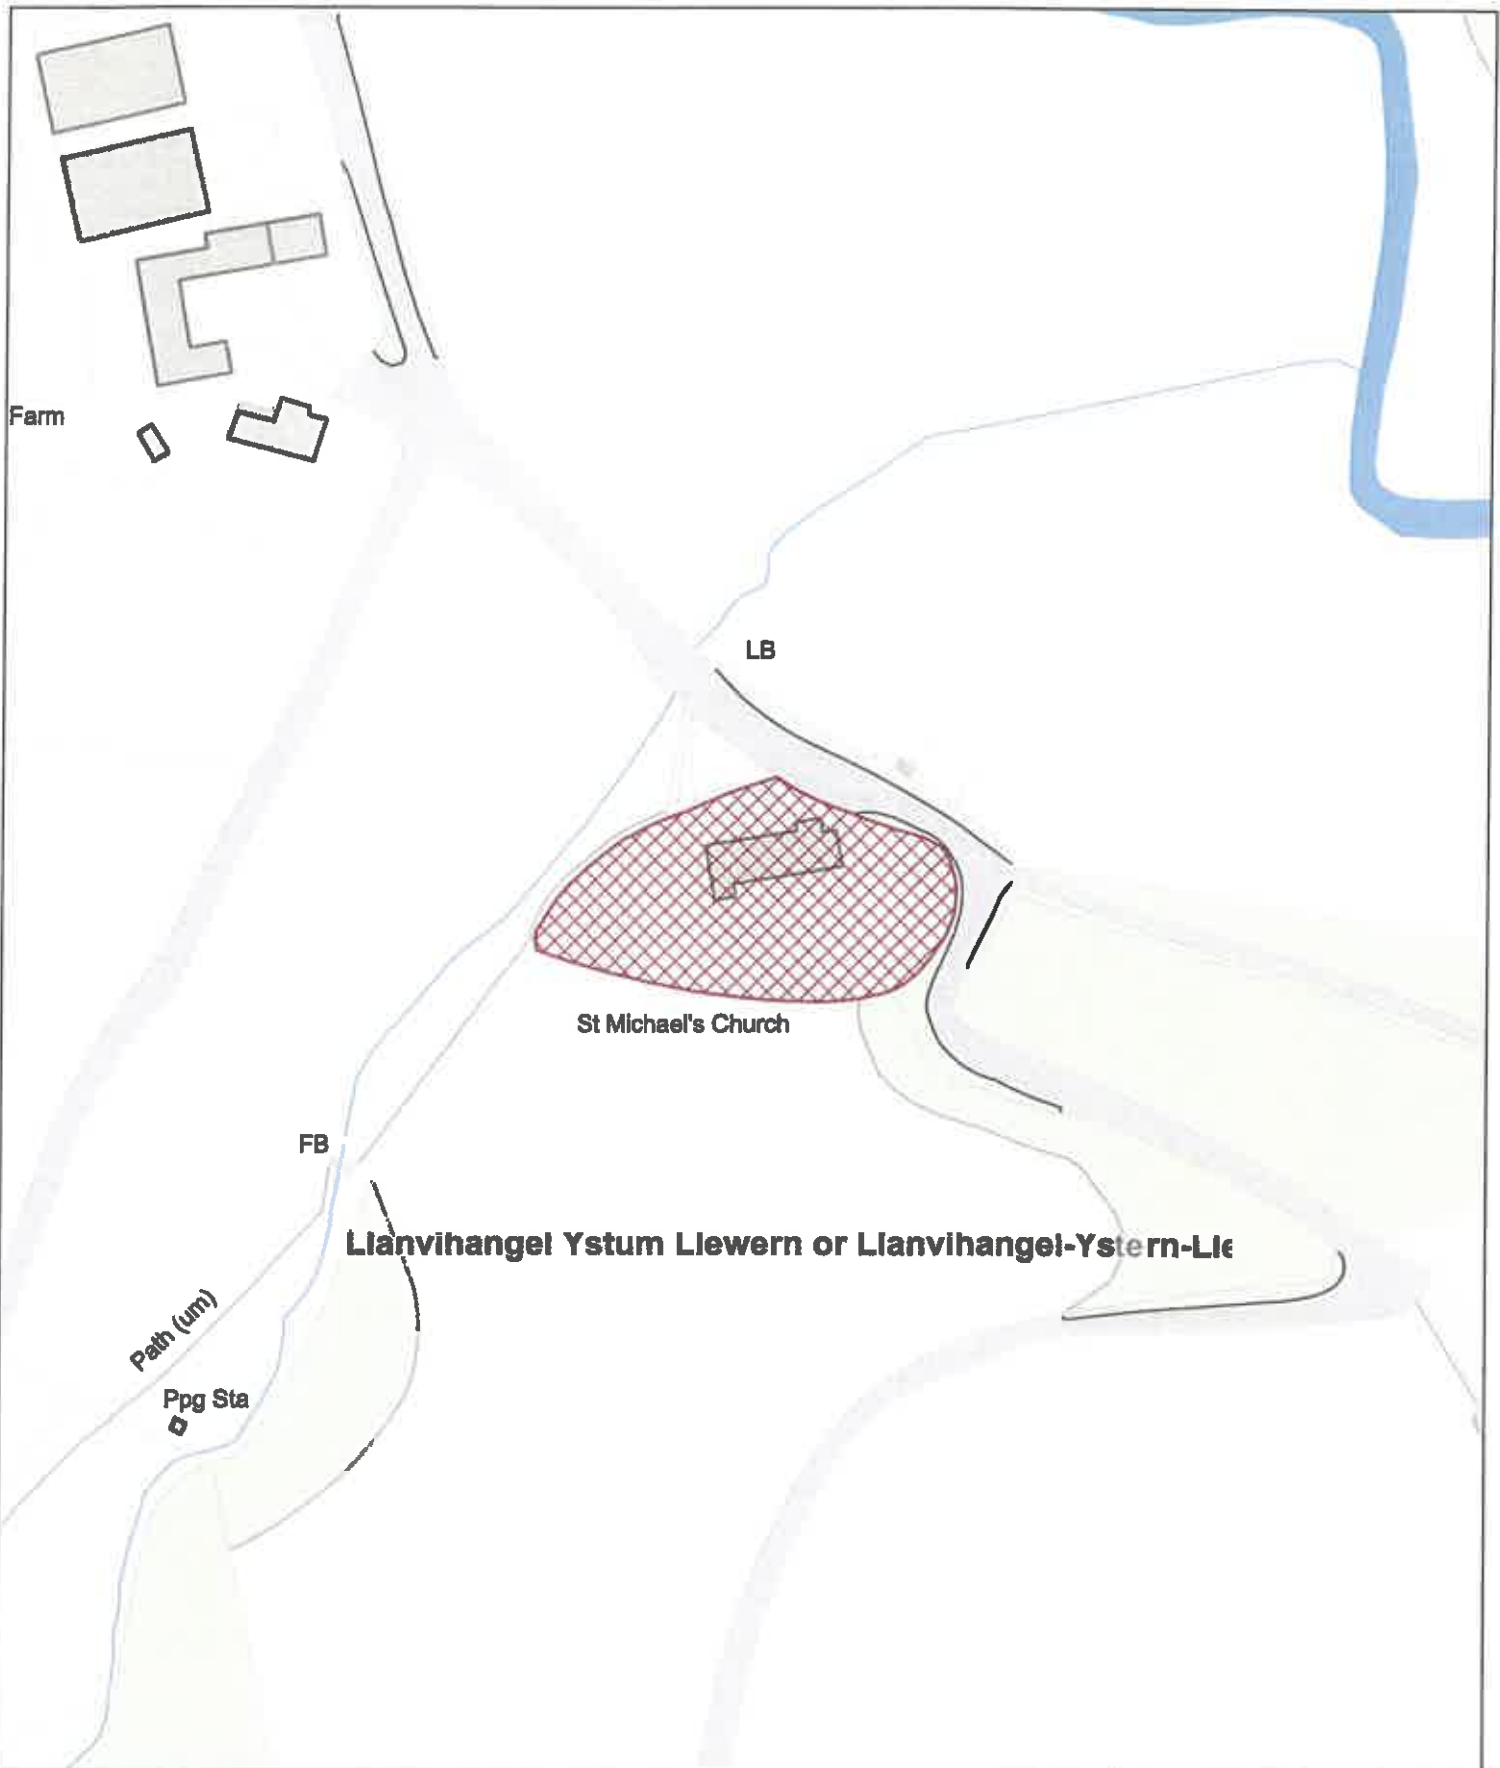

P.M.
0059/24

WTC-PSPO-196

LO (Dogs on Leads) / TU (Tennyn yn Unig)

Llanvihangel Ystern Llewern Churchyard / Mynwent Llanvihangel
Ystum Llywern

Date: 1st June 2024 / Dyddiad: 1af Mehefin 2024

Legend / Nodiant

Dogs on Leads / Tennyn yn Unig

1:1,250