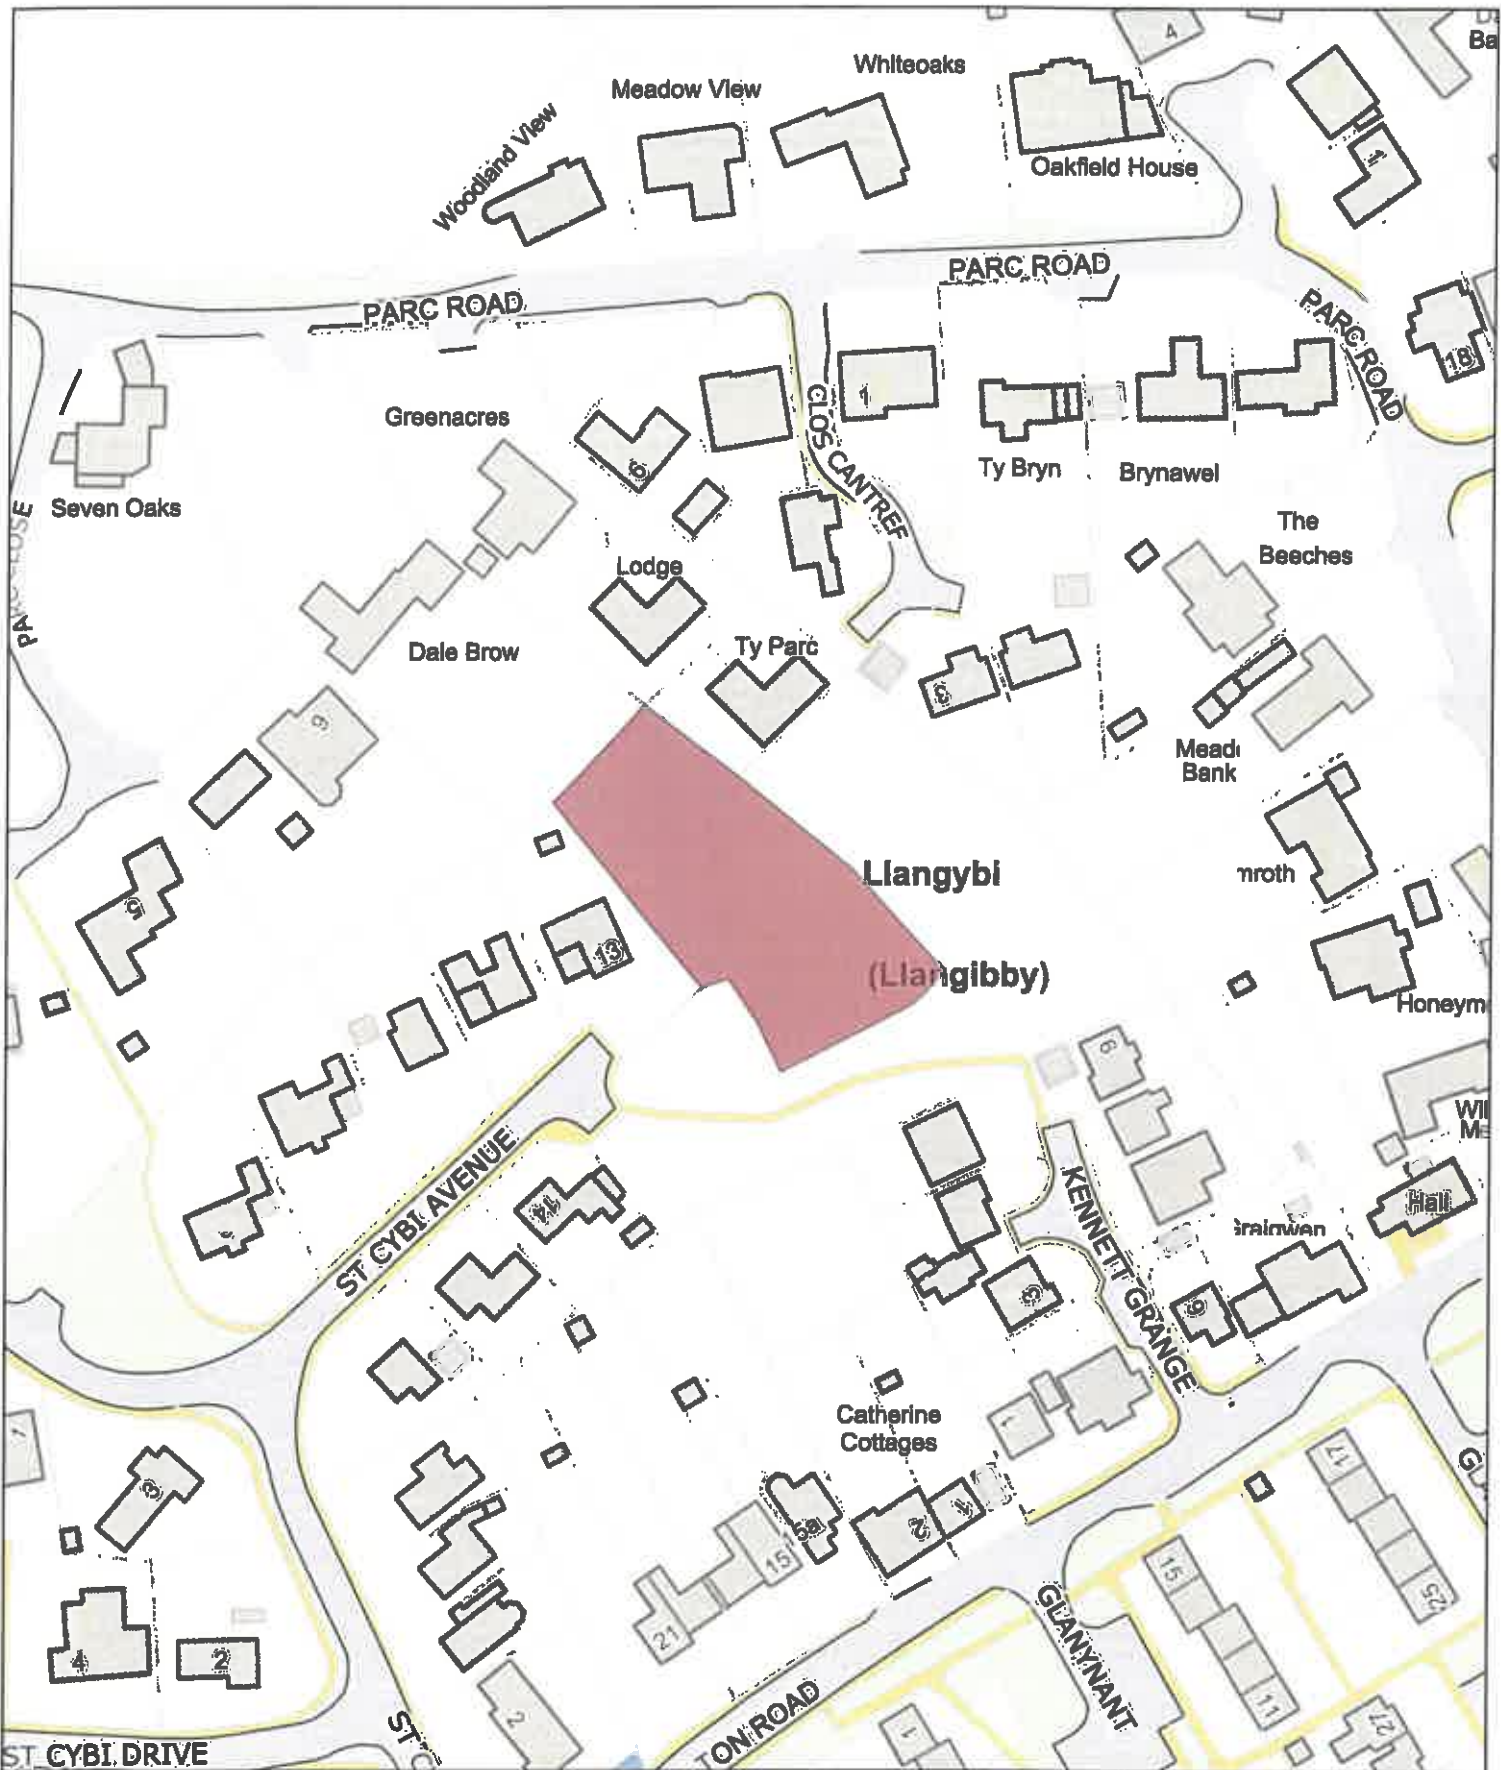

Date: 1st June 2024 / Dyddiad: 1af Mehefin 2024

Legend / Nodiant

No Dogs /
Gwahardd

1:1,250

P.M
0059/24

LLG-PSPO-121

E (No Dogs) / G (Gwahardd)

St Cybi Avenue Play Area, Llangybi / Man Chwarae St Cybi Avenue, Llangybi