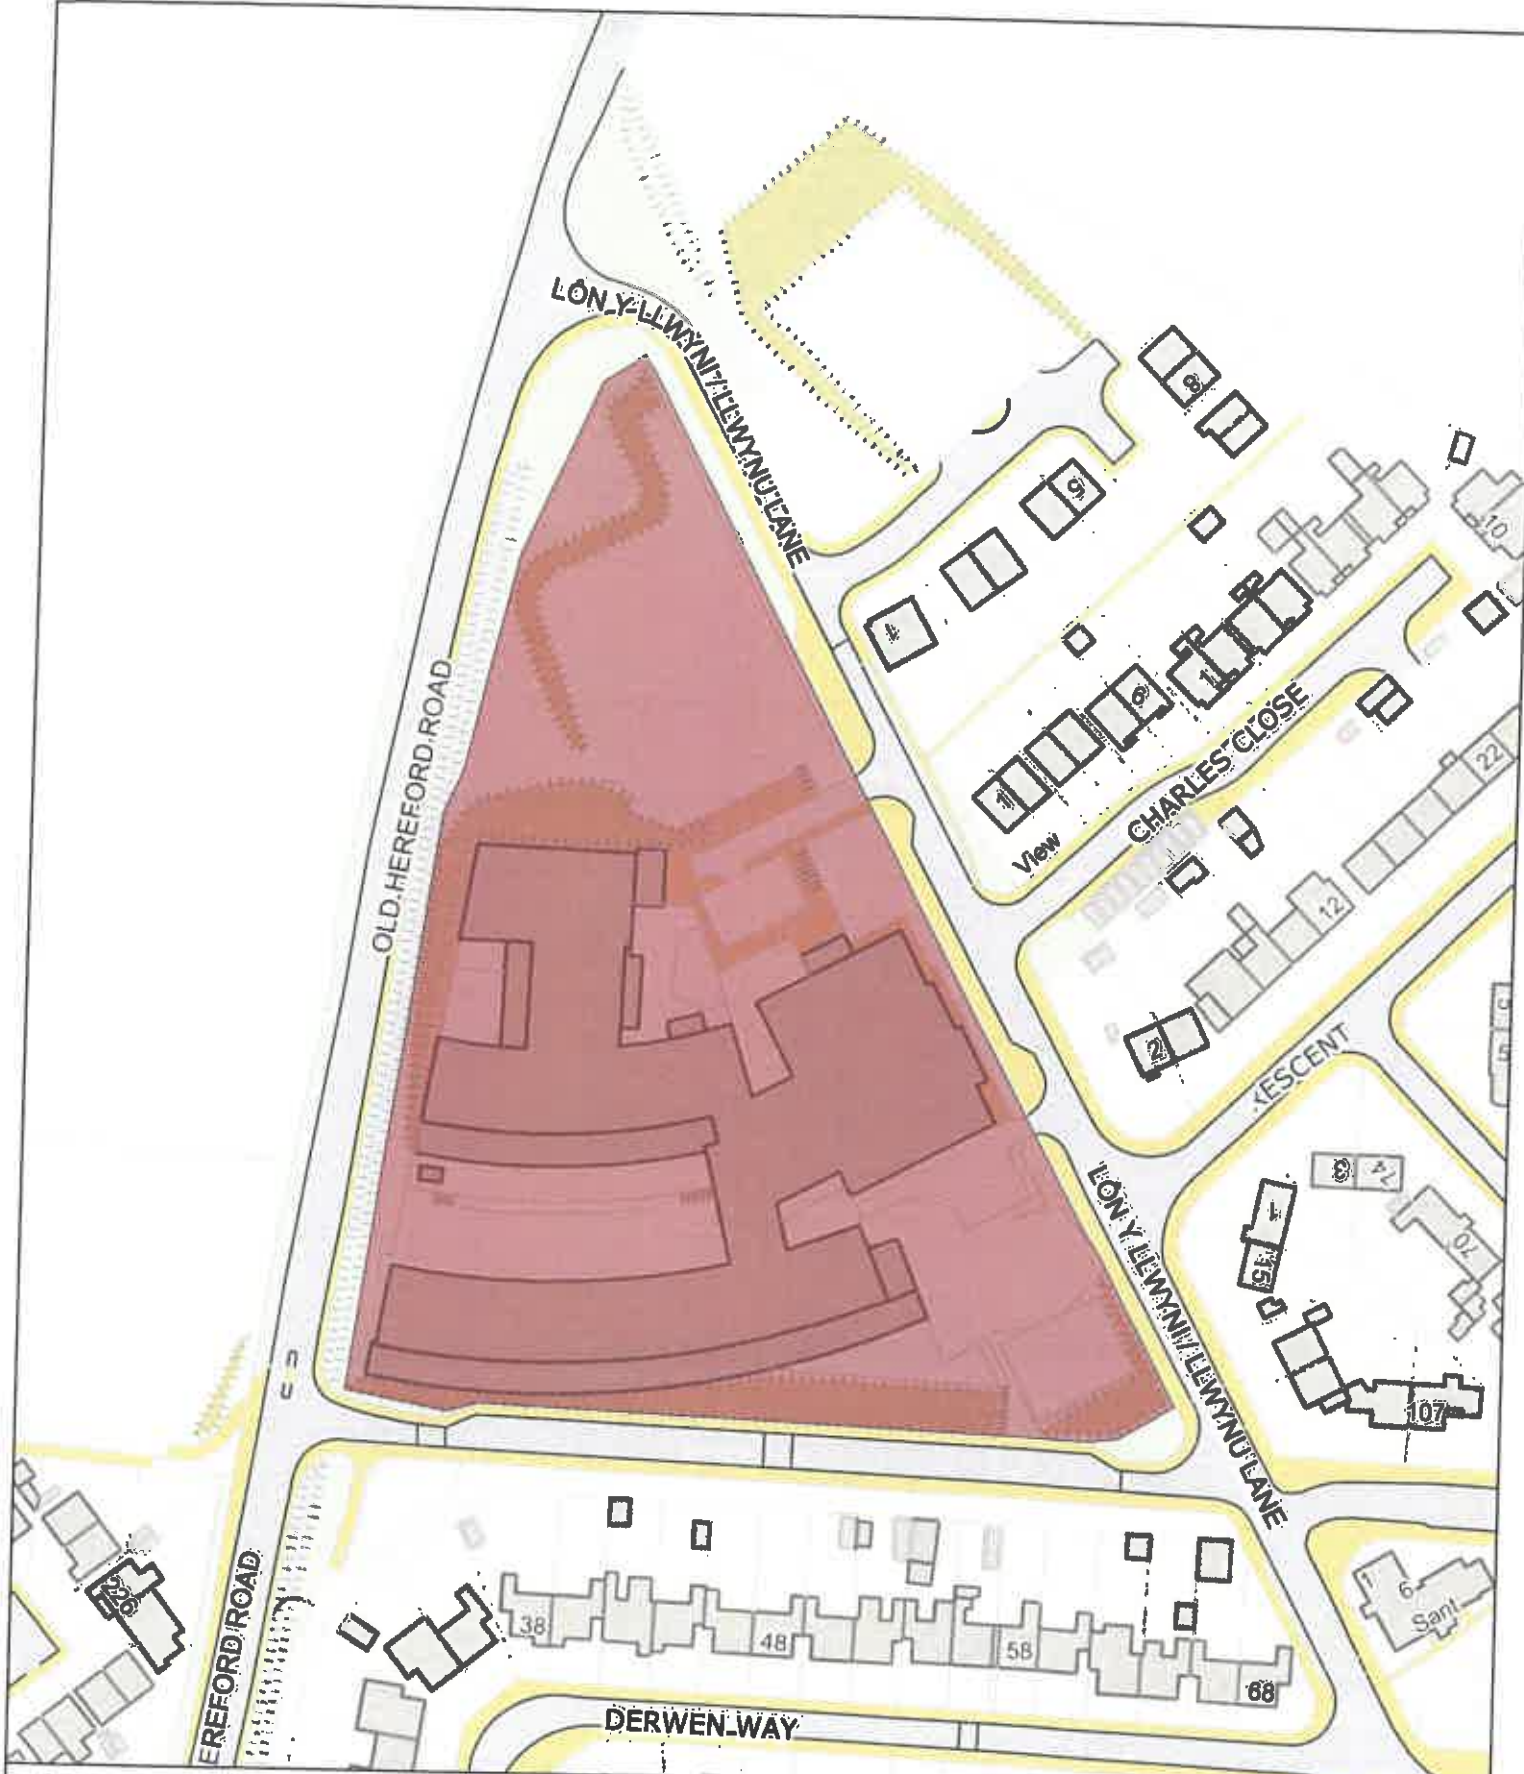

P.M
0059/24

ABVY-PSPO-019

E (No Dogs) / G (Gwahardd)

Deri View Primary School, Llwynu Lane, Abergavenny / Ysgol
Gynradd Deri View, Llwynu Lane, Y Fenni

Date: 1st June 2024 / Dyddiad: 1af Mehefin 2024

Legend / Nodiant

No Dogs /
Gwahardd

1:1,250