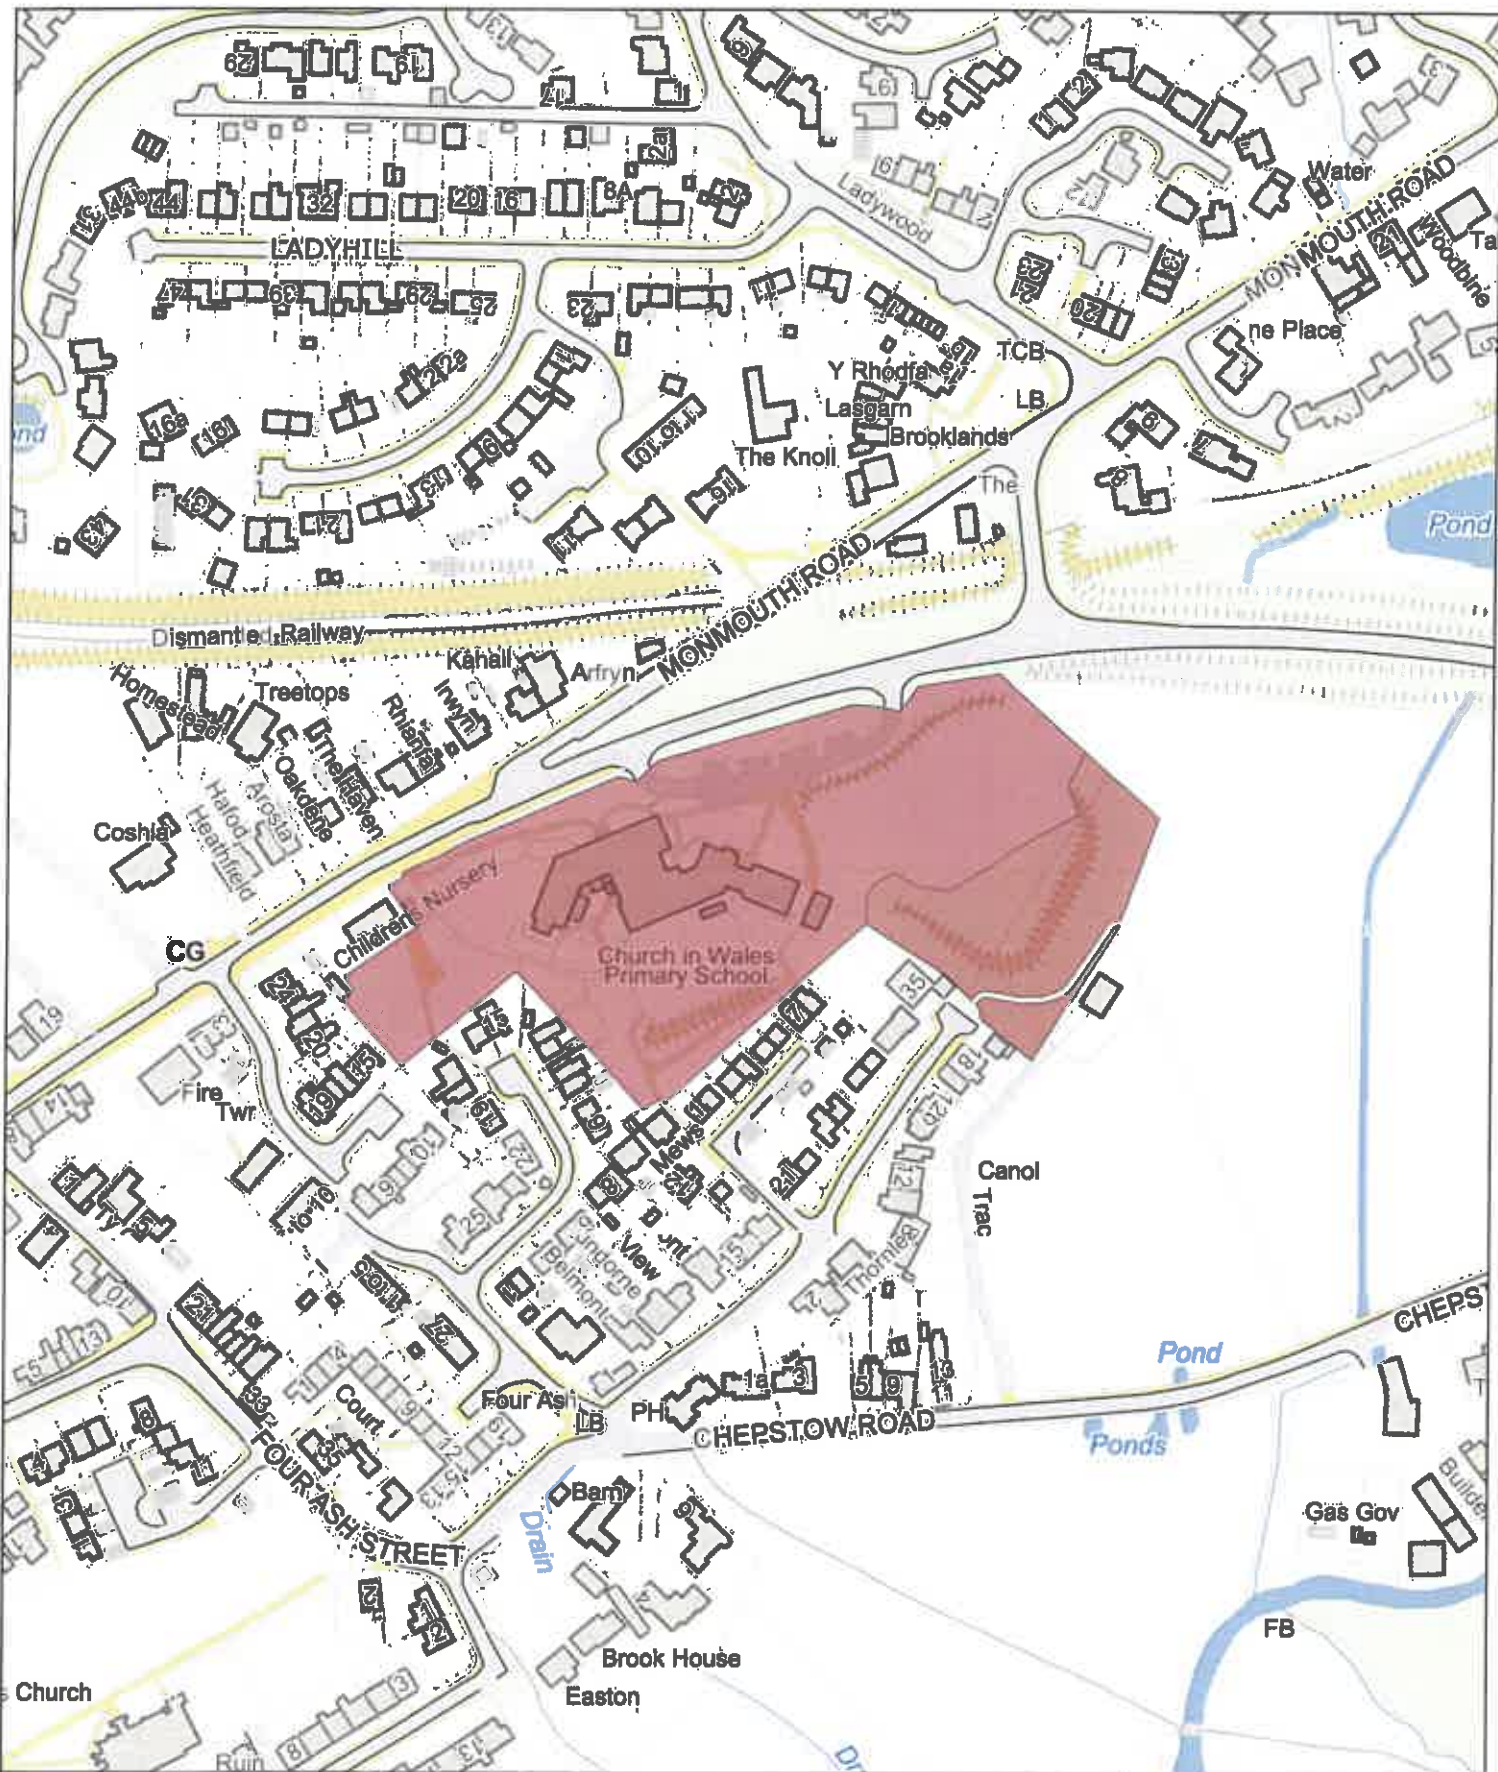

P.M
0059/24

USK-PSPO-195

E (No Dogs) / G (Gwahardd)

**Usk Church in Wales Primary School, Monmouth Road, Usk /
Ysgol Gynradd yr Eglwys yng Nghymru Brynbuga, Ffordd
Trefynwy, Brynbuga**

Date: 1st June 2024 / Dyddiad: 1af Mehefin 2024

Legend / Nodiad

**No Dogs /
Gwahardd**

1:2,500