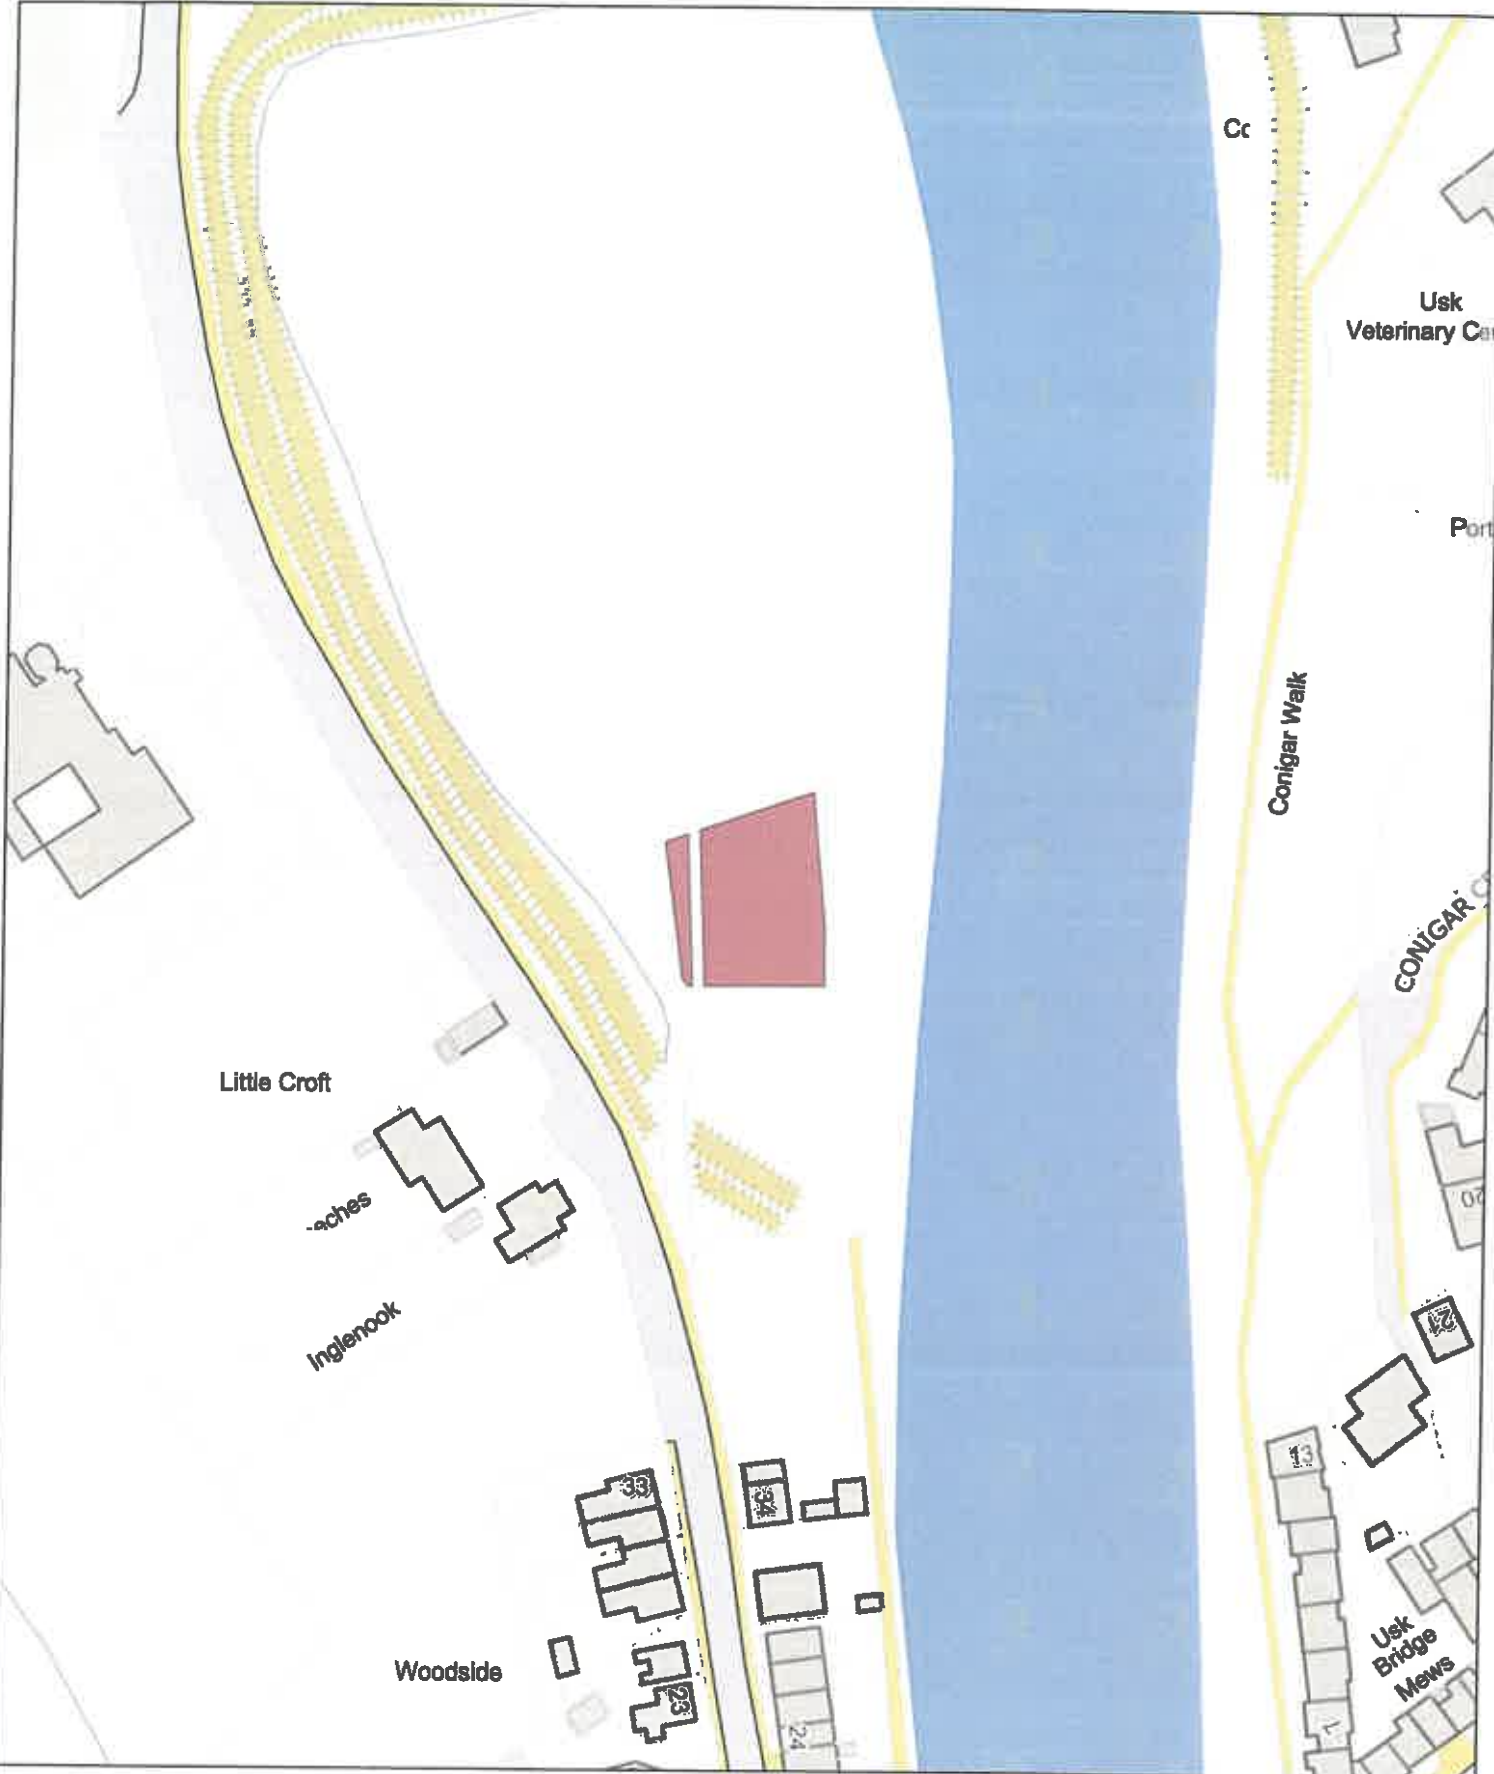

P.M
0059/24

LLB-PSPO-099
E (No Dogs) / G (Gwahardd)
Usk Island Play Area, Usk / Man Chwarae Yr Ynys, Brynbuga
Date: 1st June 2024 / Dyddiad: 1af Mehefin 2024

Legend / Nodiant

No Dogs /
Gwahardd

1:1,250