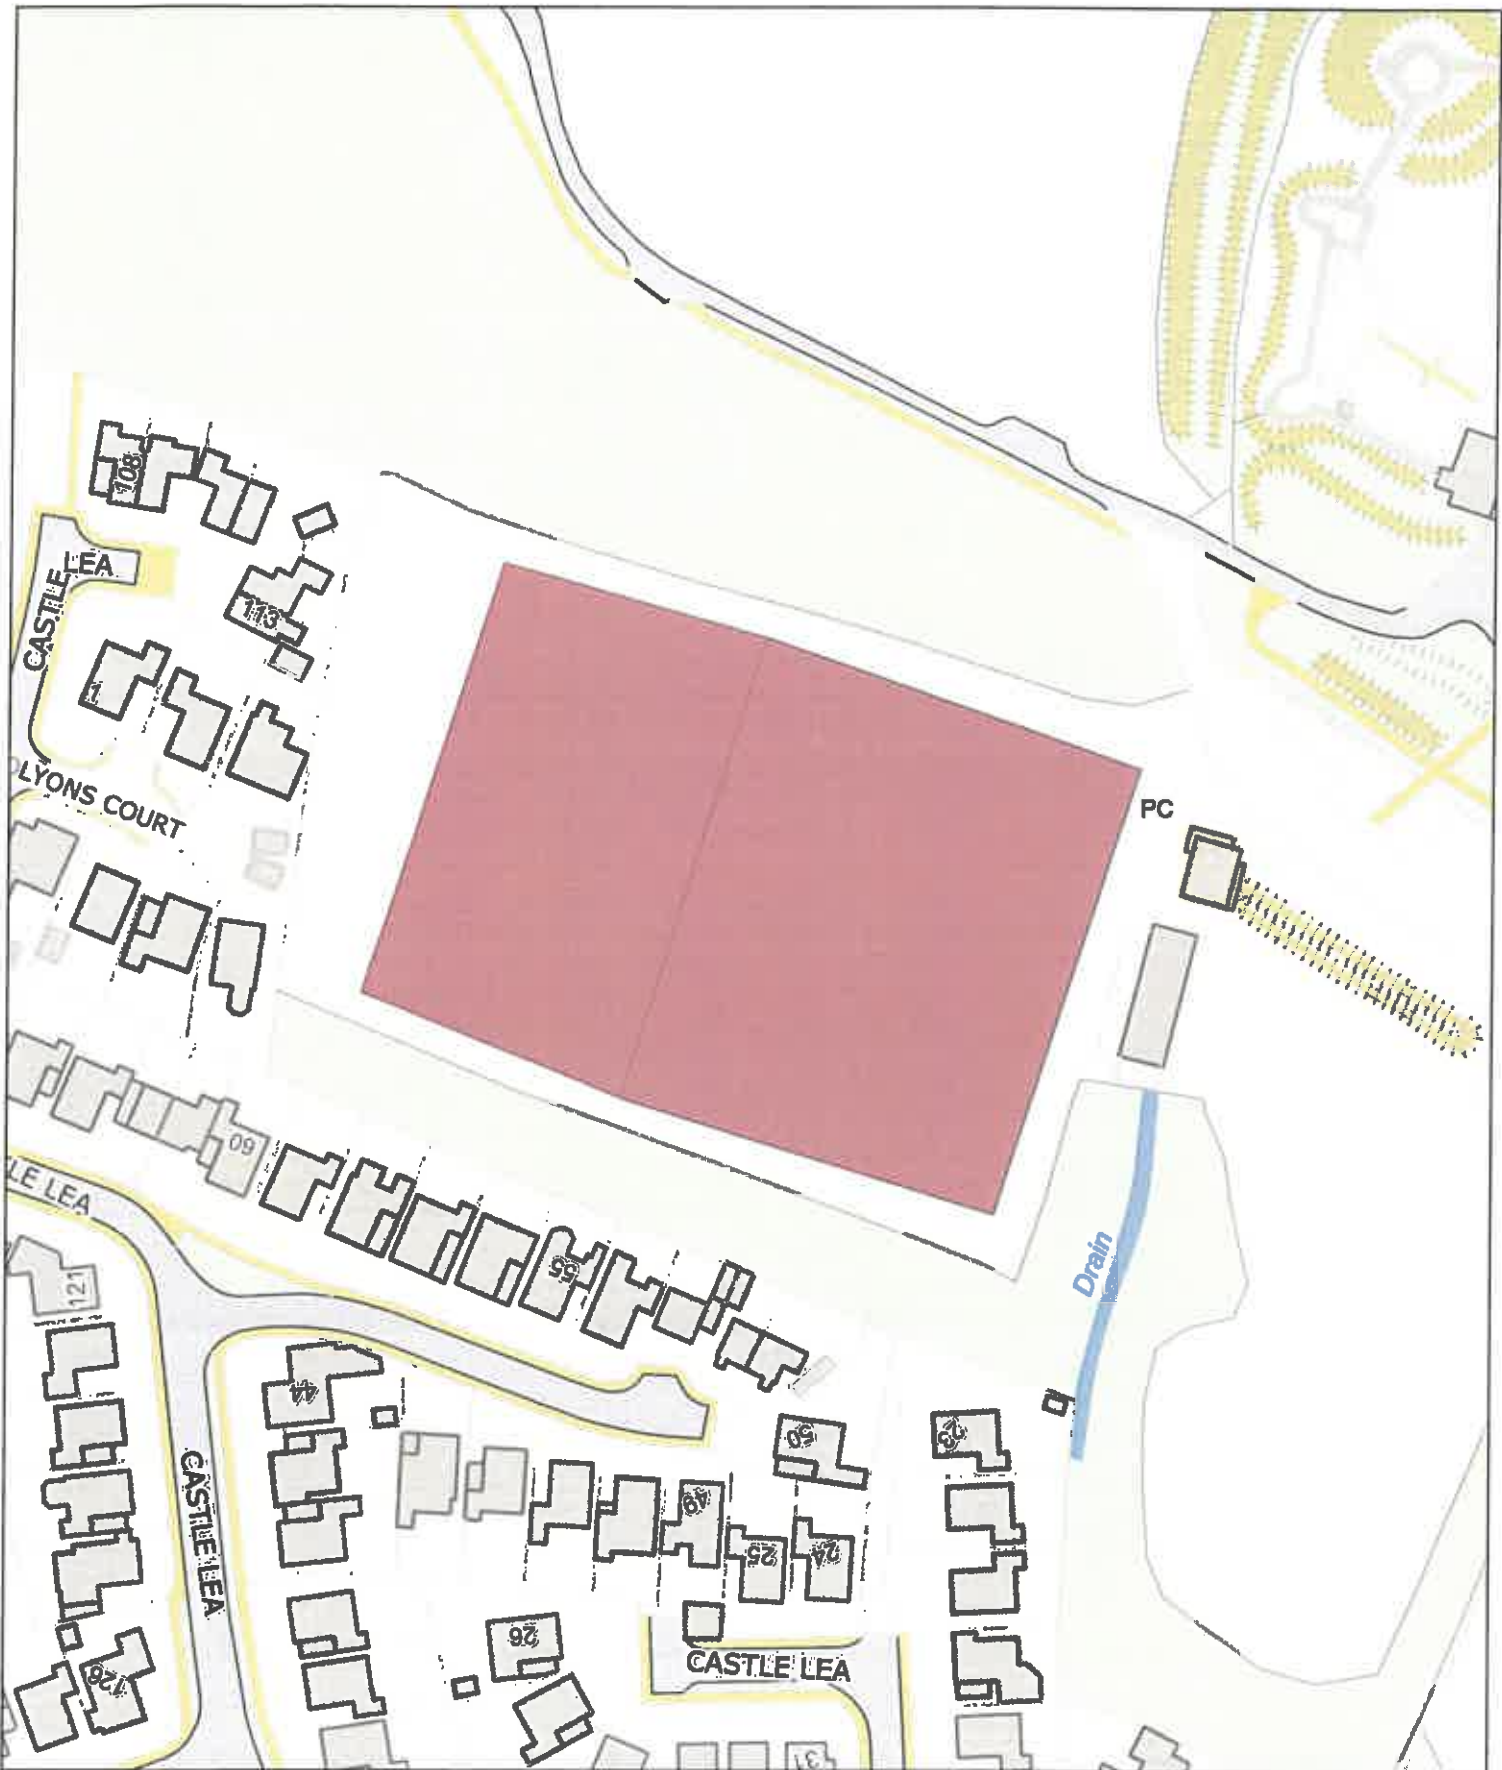

P.M
0059/24

CDT-PSPO-048

E (No Dogs) / G (Gwahardd)

Caldicot Castle, Football Club Sports Pitches, Caldicot / Caeau

Chwaraeon Clwb Pel-droed Castell Cil-y-coed, Cil-y-coed

Date: 1st June 2024 / Dyddiad: 1af Mehefin 2024

Legend / Nodiant

No Dogs /
Gwahardd

1:1,250