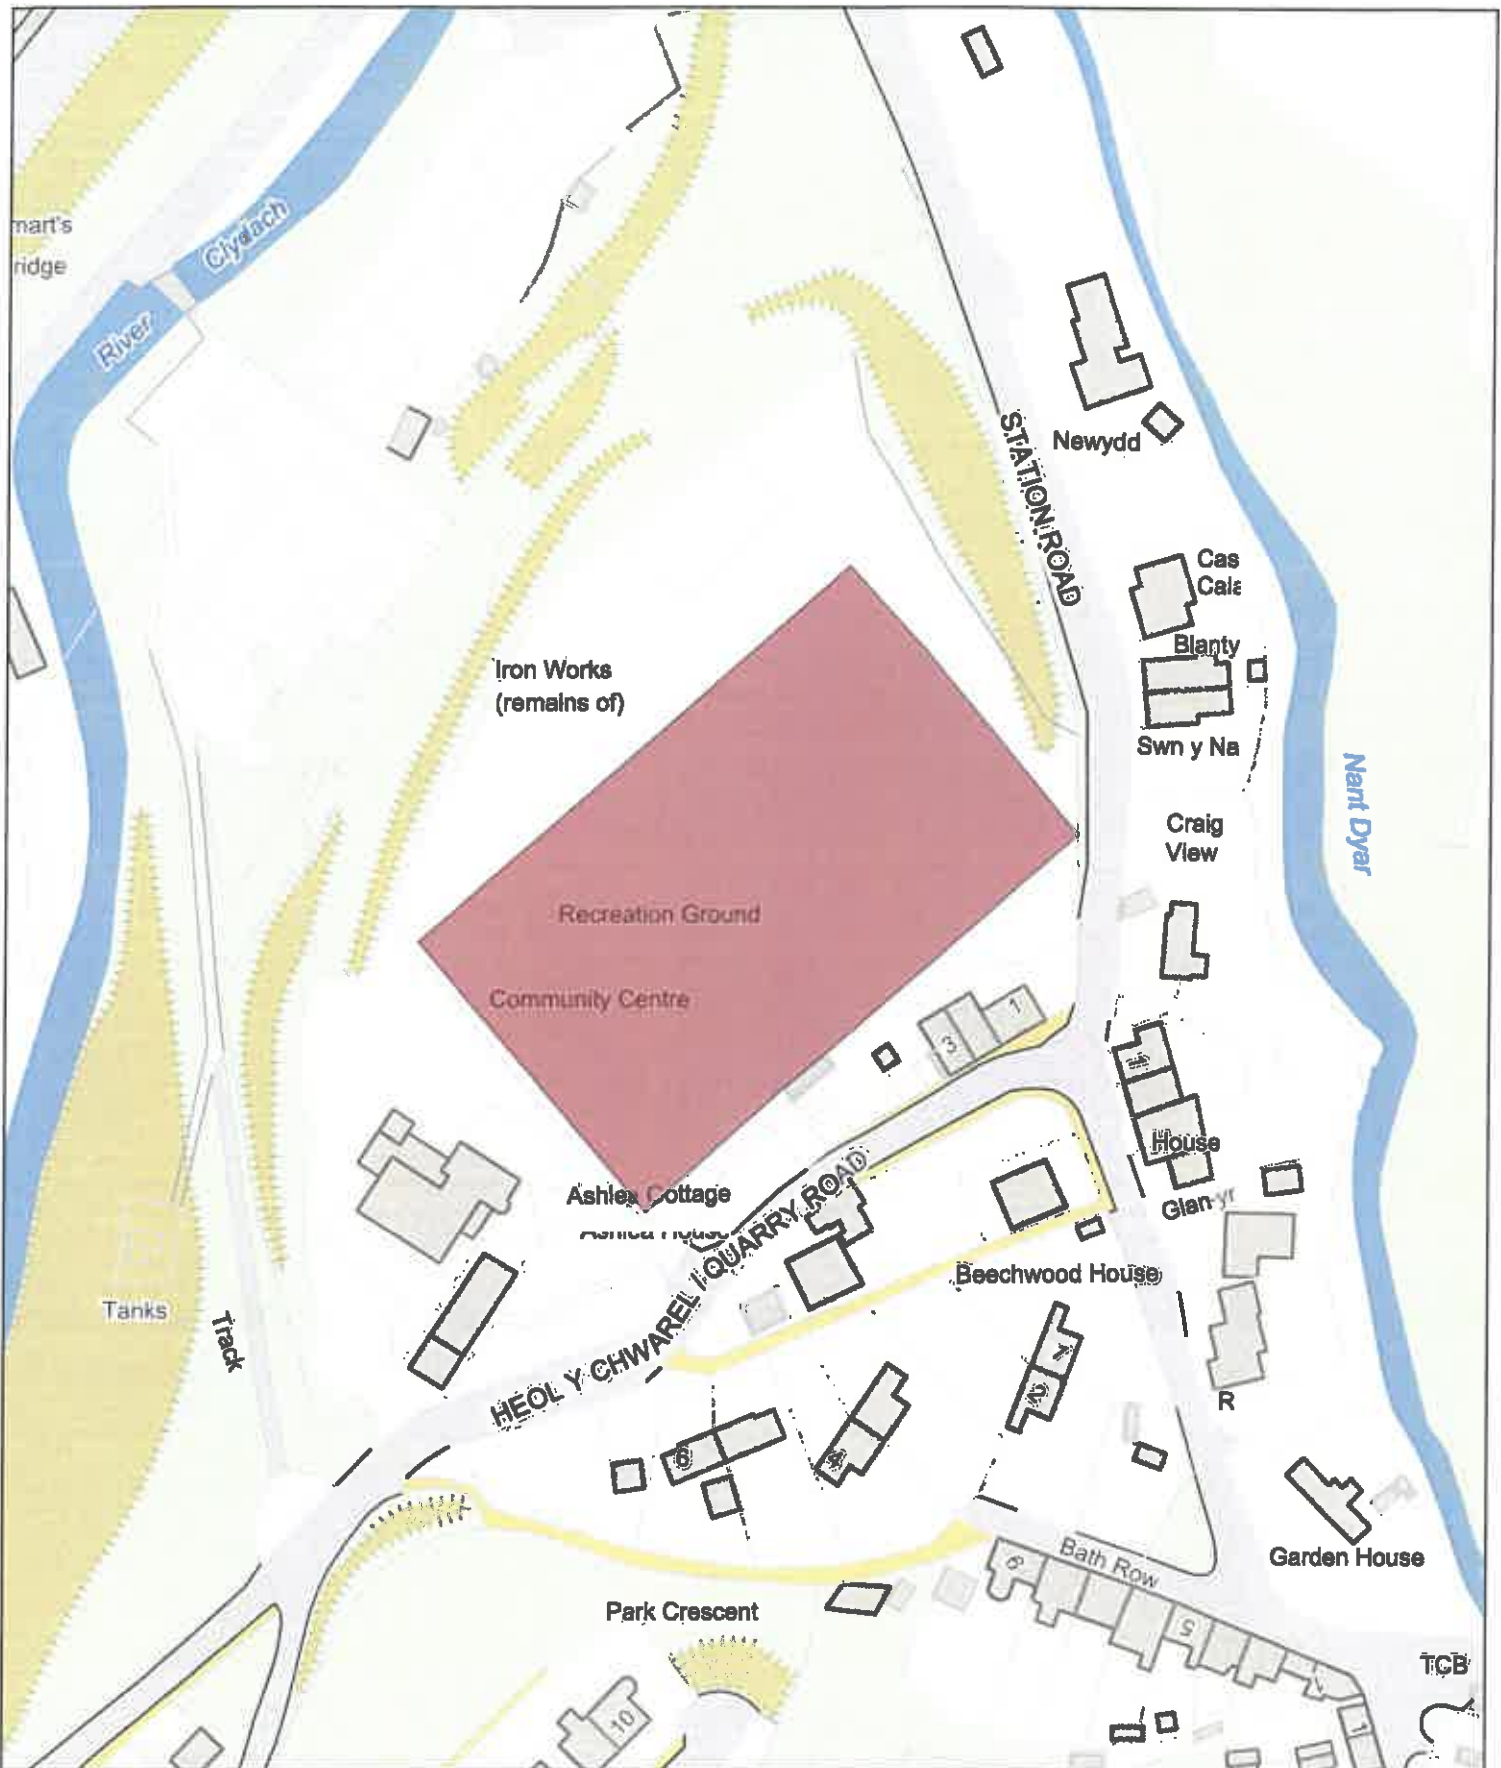

P.M
0059/24

LLY-PSPO-110
E (No Dogs) / G (Gwahardd)
Clydach AFC Sports Pitch / Cae Chwaraeon Clydach
AFC Date: 1st June 2024 / Dyddiad: 1af Mehefin 2024

Legend / Nodiant

No Dogs /
Gwahardd

1:1,250