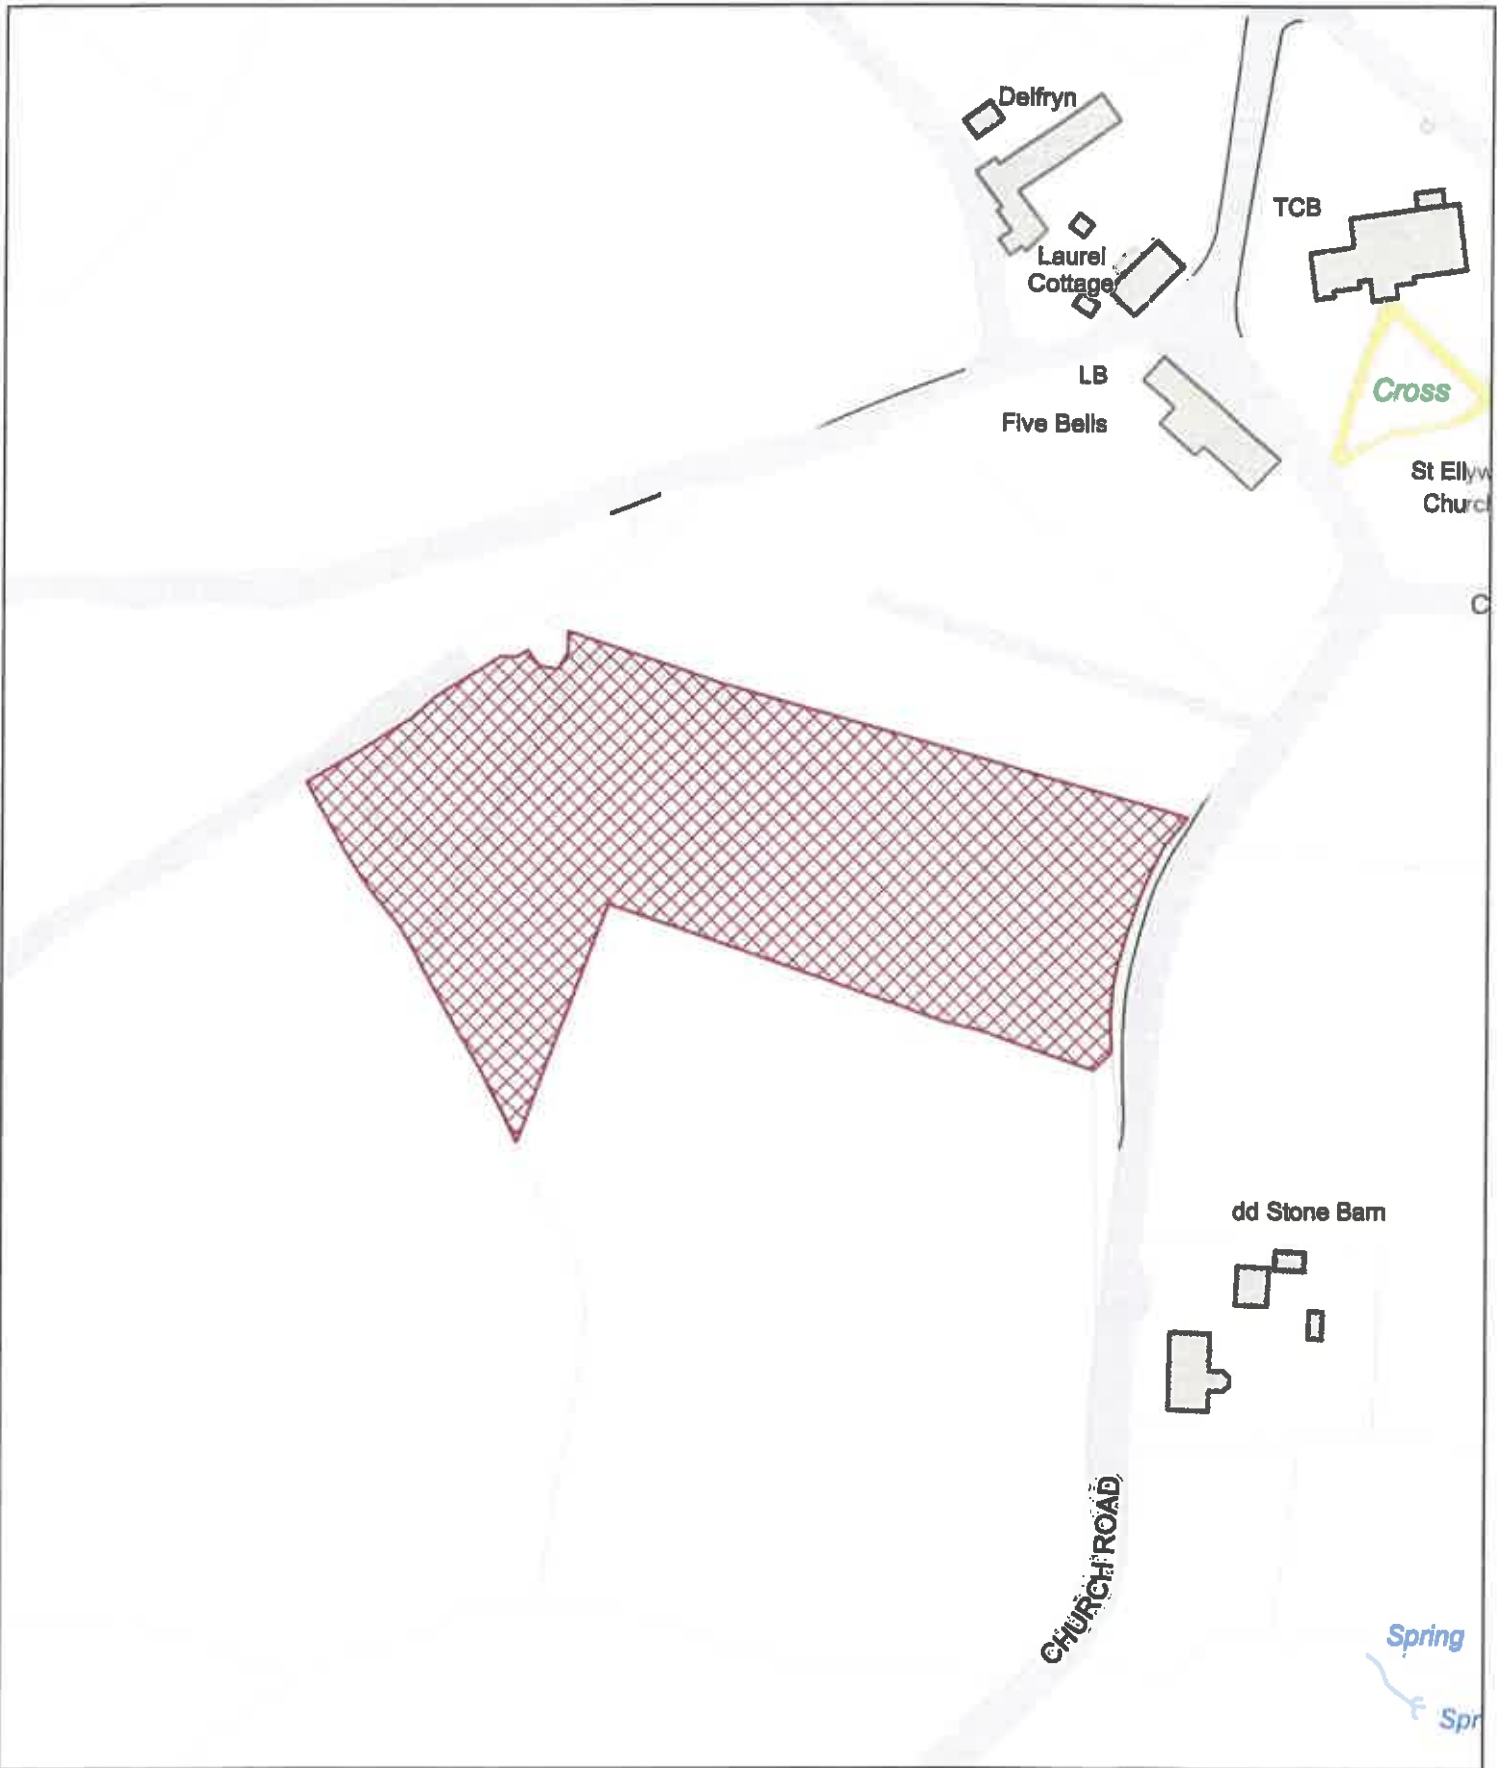

P.M
0059/24

LLY-PSPO-107

LO (Dogs on Leads) / TU (Tennyn yn Unig)
Llanelly Cemetery, Gilwern / Mynwent Llanelli, Gilwern
Date: 1st June 2024 / Dyddiad: 1af Mehefin 2024

Legend / Nodiant

Dogs on Leads / Tennyn yn Unig

1:1,250