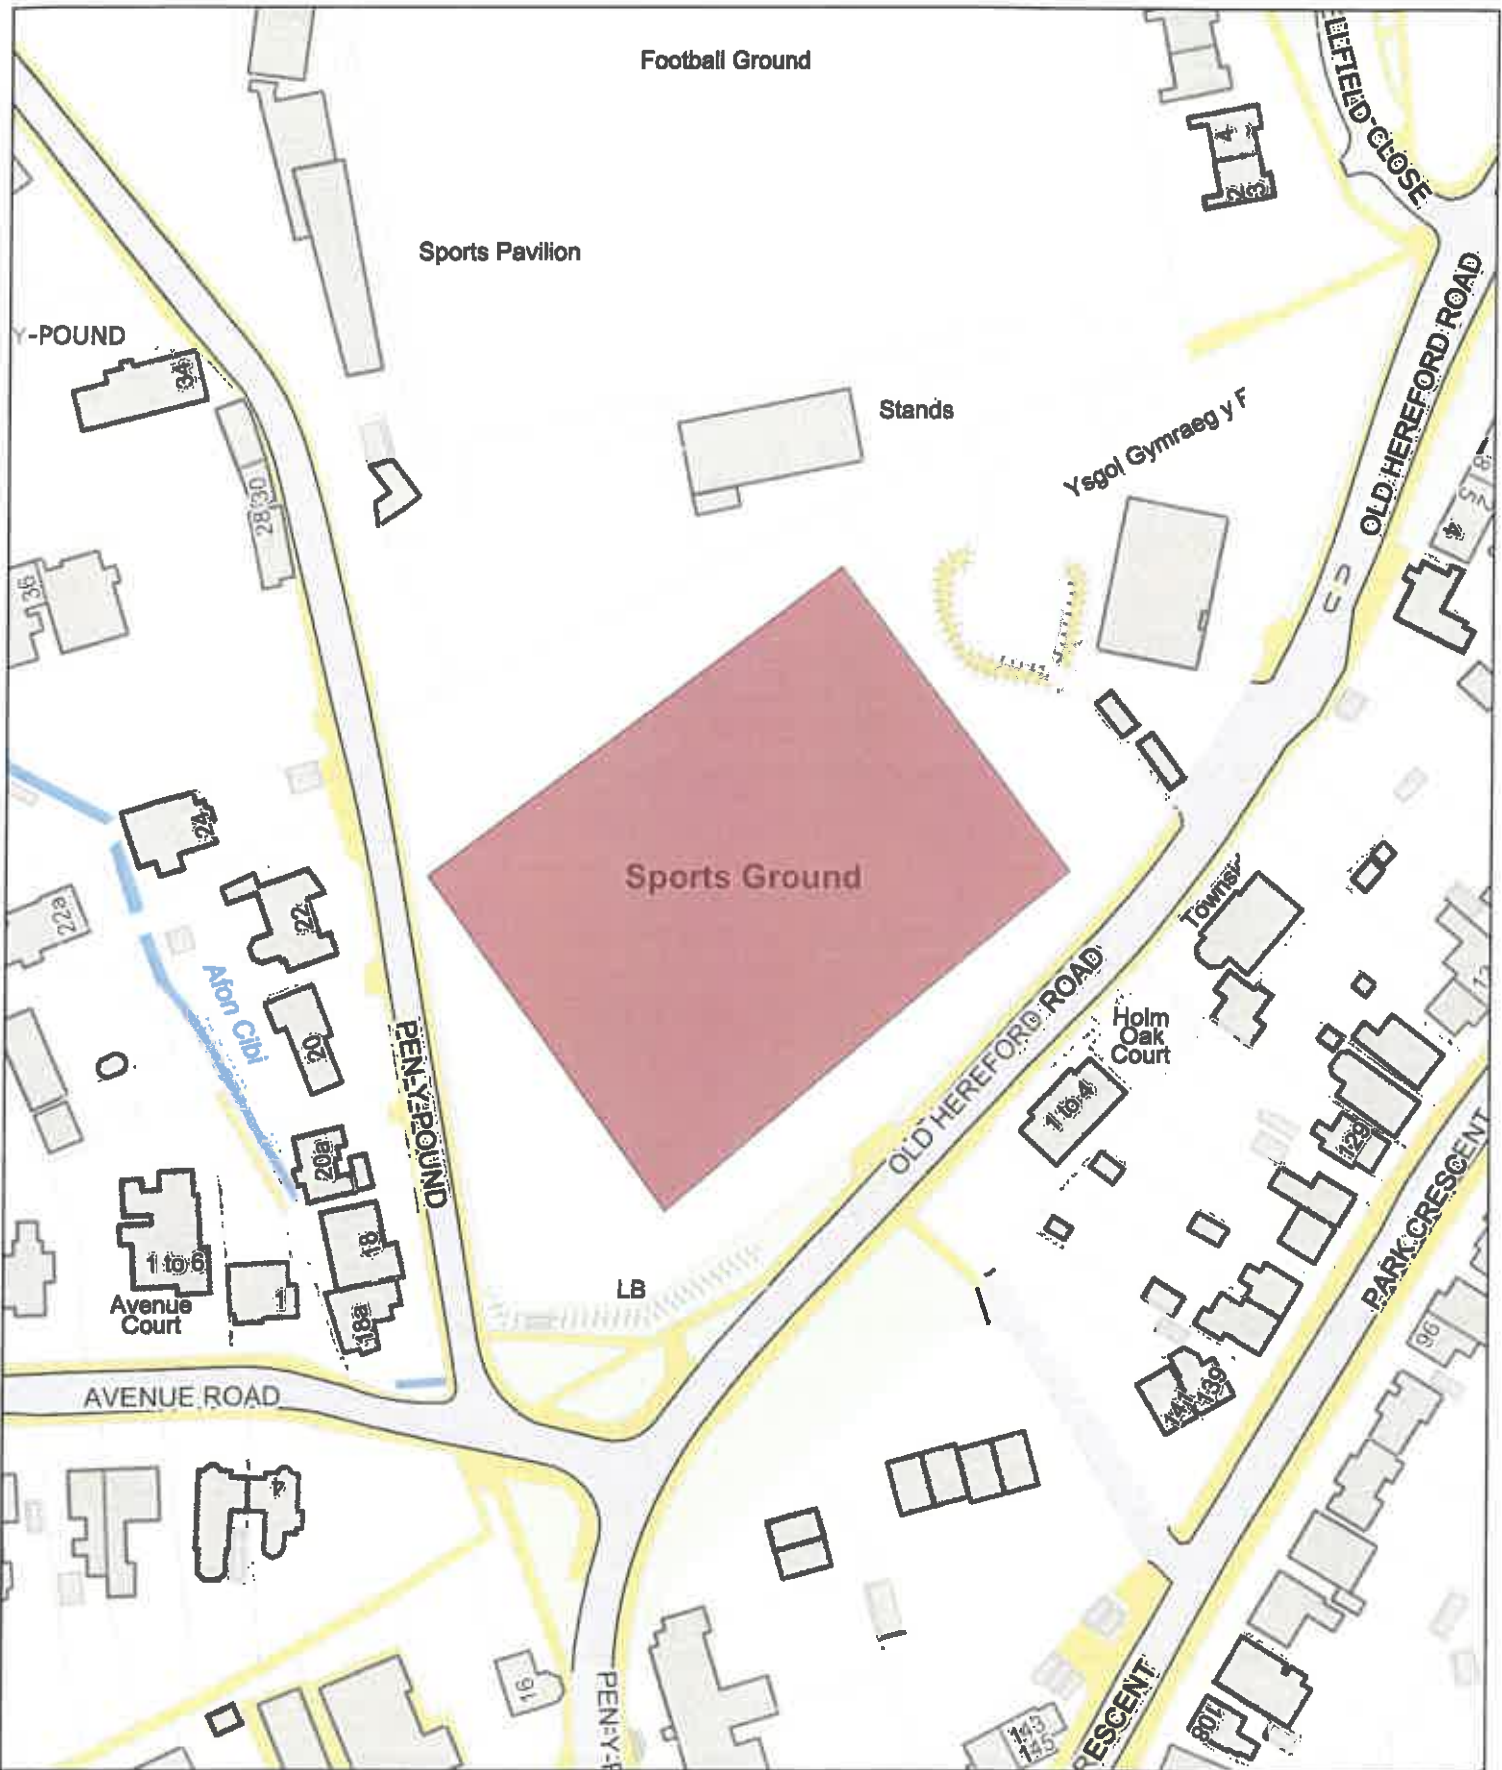

P.M
0059/24

ABVY-PSPO-014

E (No Dogs) / G (Gwahardd)

**Lower Meadow Sports Pitches, Abergavenny / Caeau Chwarae'r
Dolydd Isaf, Y Fenni**

Date: 1st June 2024 / Dyddiad: 1af Mehefin 2024

Legend / Nodiant

**No Dogs /
Gwahardd**

1:1,250