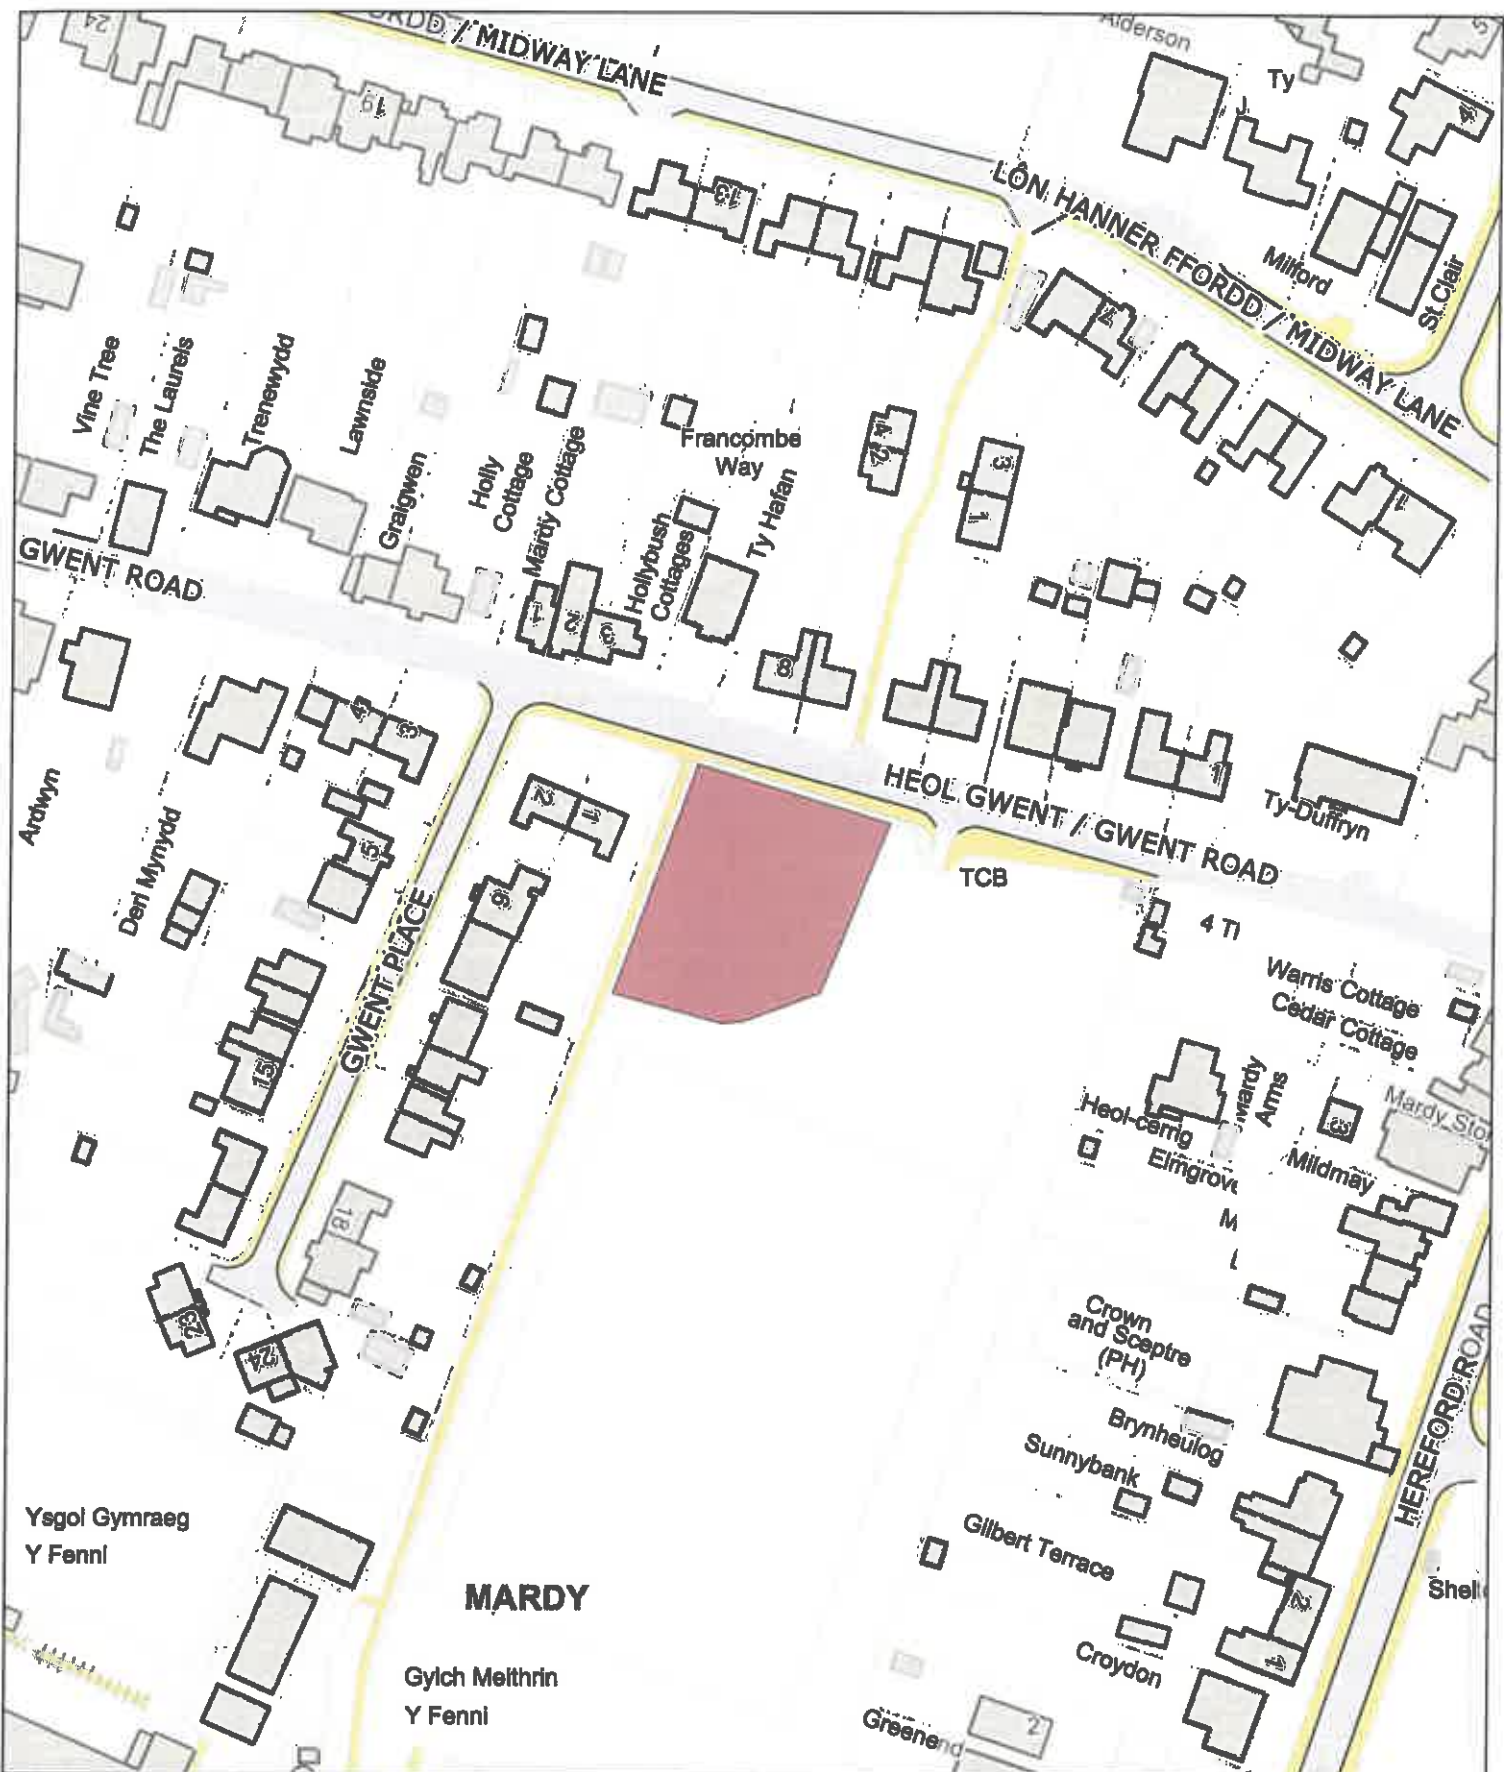

P.M
0059/24

LLP-PSPO-126

E (No Dogs) / G (Gwahardd)

Mardy Park Play Area, Abergavenny / Man Chwarae Mardy Park,
Y Fenni

Date: 1st June 2024 / Dyddiad: 1af Mehefin 2024

Legend / Nodiant

No Dogs /
Gwahardd

1:1,250