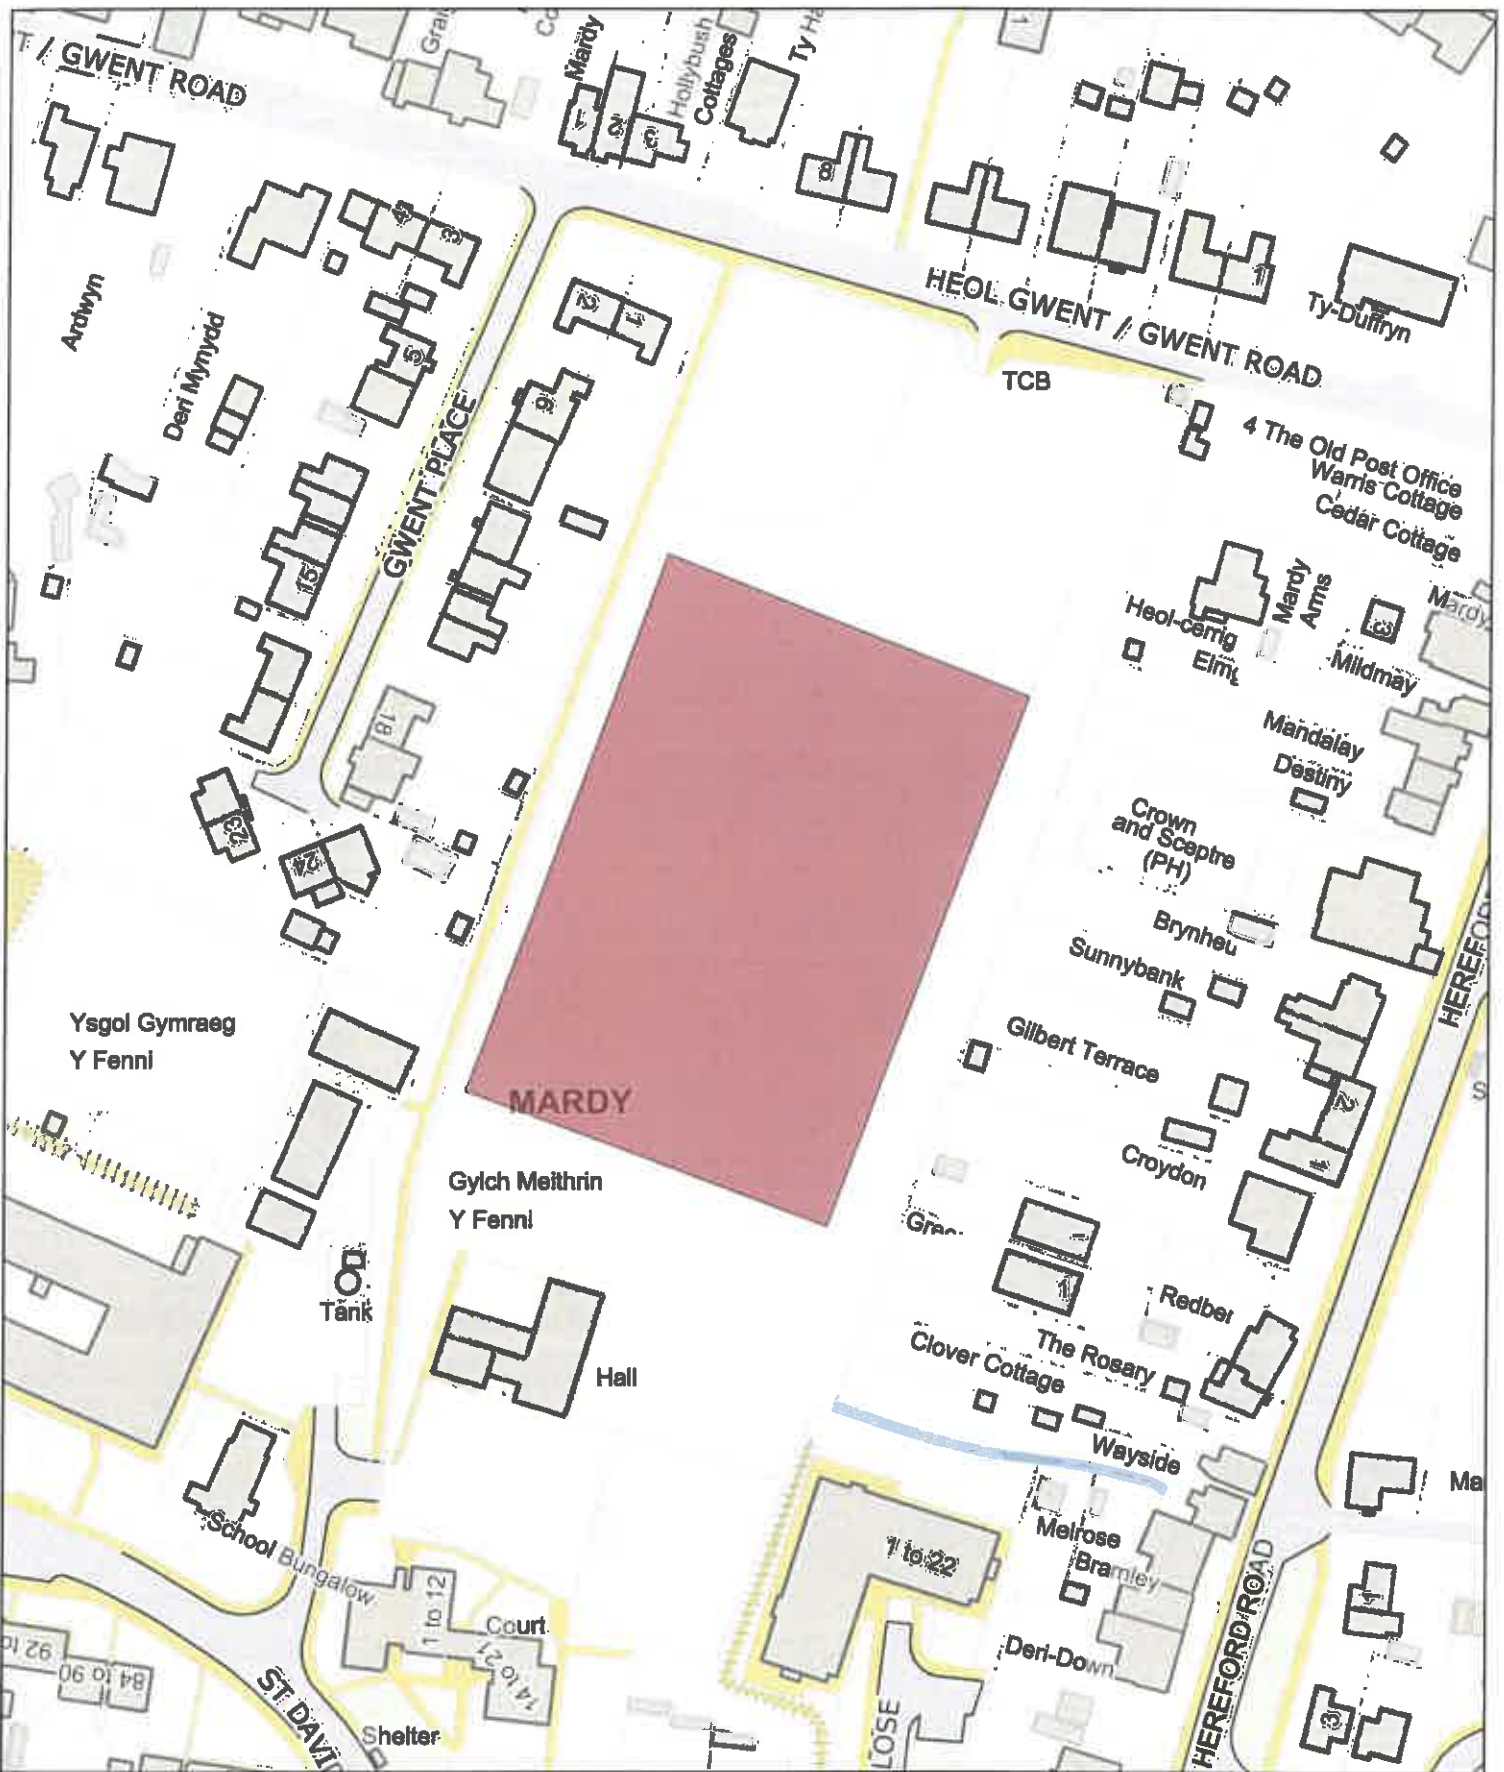

E (No Dogs) / G (Gwahardd)

Mardy Park Play Area, Abergavenny / Man Chwarae Mardy Park,
Y Fenni

Date: 1st June 2024 / Dyddiad: 1af Mehefin 2024

Legend / Nodiant

No Dogs /
Gwahardd

1:1,250

P.M
0059/24

LLP-PSPO-127