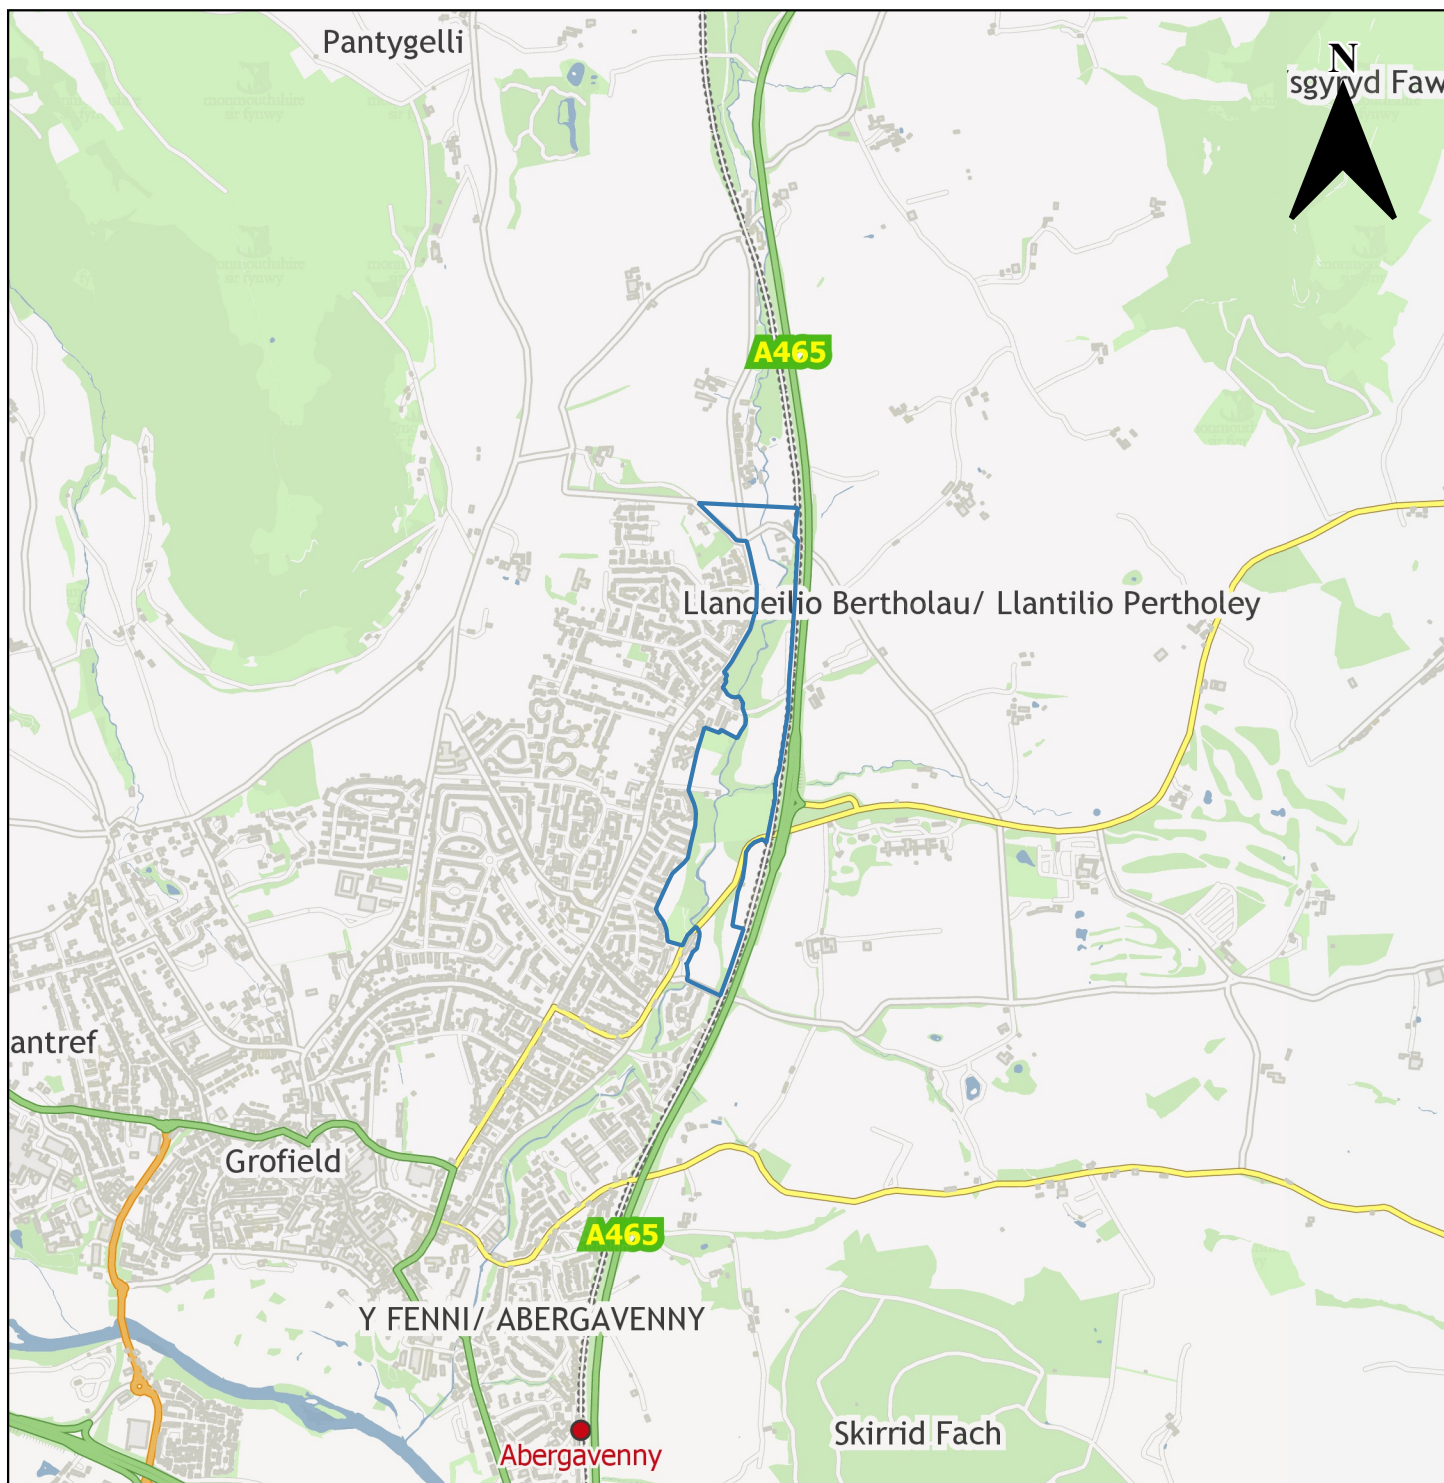

Rhif Cyfeirnod y Safle	CSP001
Enw'r Safle	Cwm Gafenni
Cynigydd y Safle	Mr Dick Cole Abergavenny & District Civic Society160
Anheddiad	Y Fenni
Ward Etholiadol	Croesonen / Y Maerdy
Defnydd Arfaethedig	DES2 - Ardal o Bwysigrwydd Amwynder
Maint y Safle mewn Hectarau	27.3 ha

	Cyngor Sir Fynwy, Neuadd y Sir, Y Rhadyr, Brynbuga, NP15 1GA	
	© Hawlfraint y Goron a hawliau cronfa ddata 2022 OS 10023415	Nid wrth Raddfa