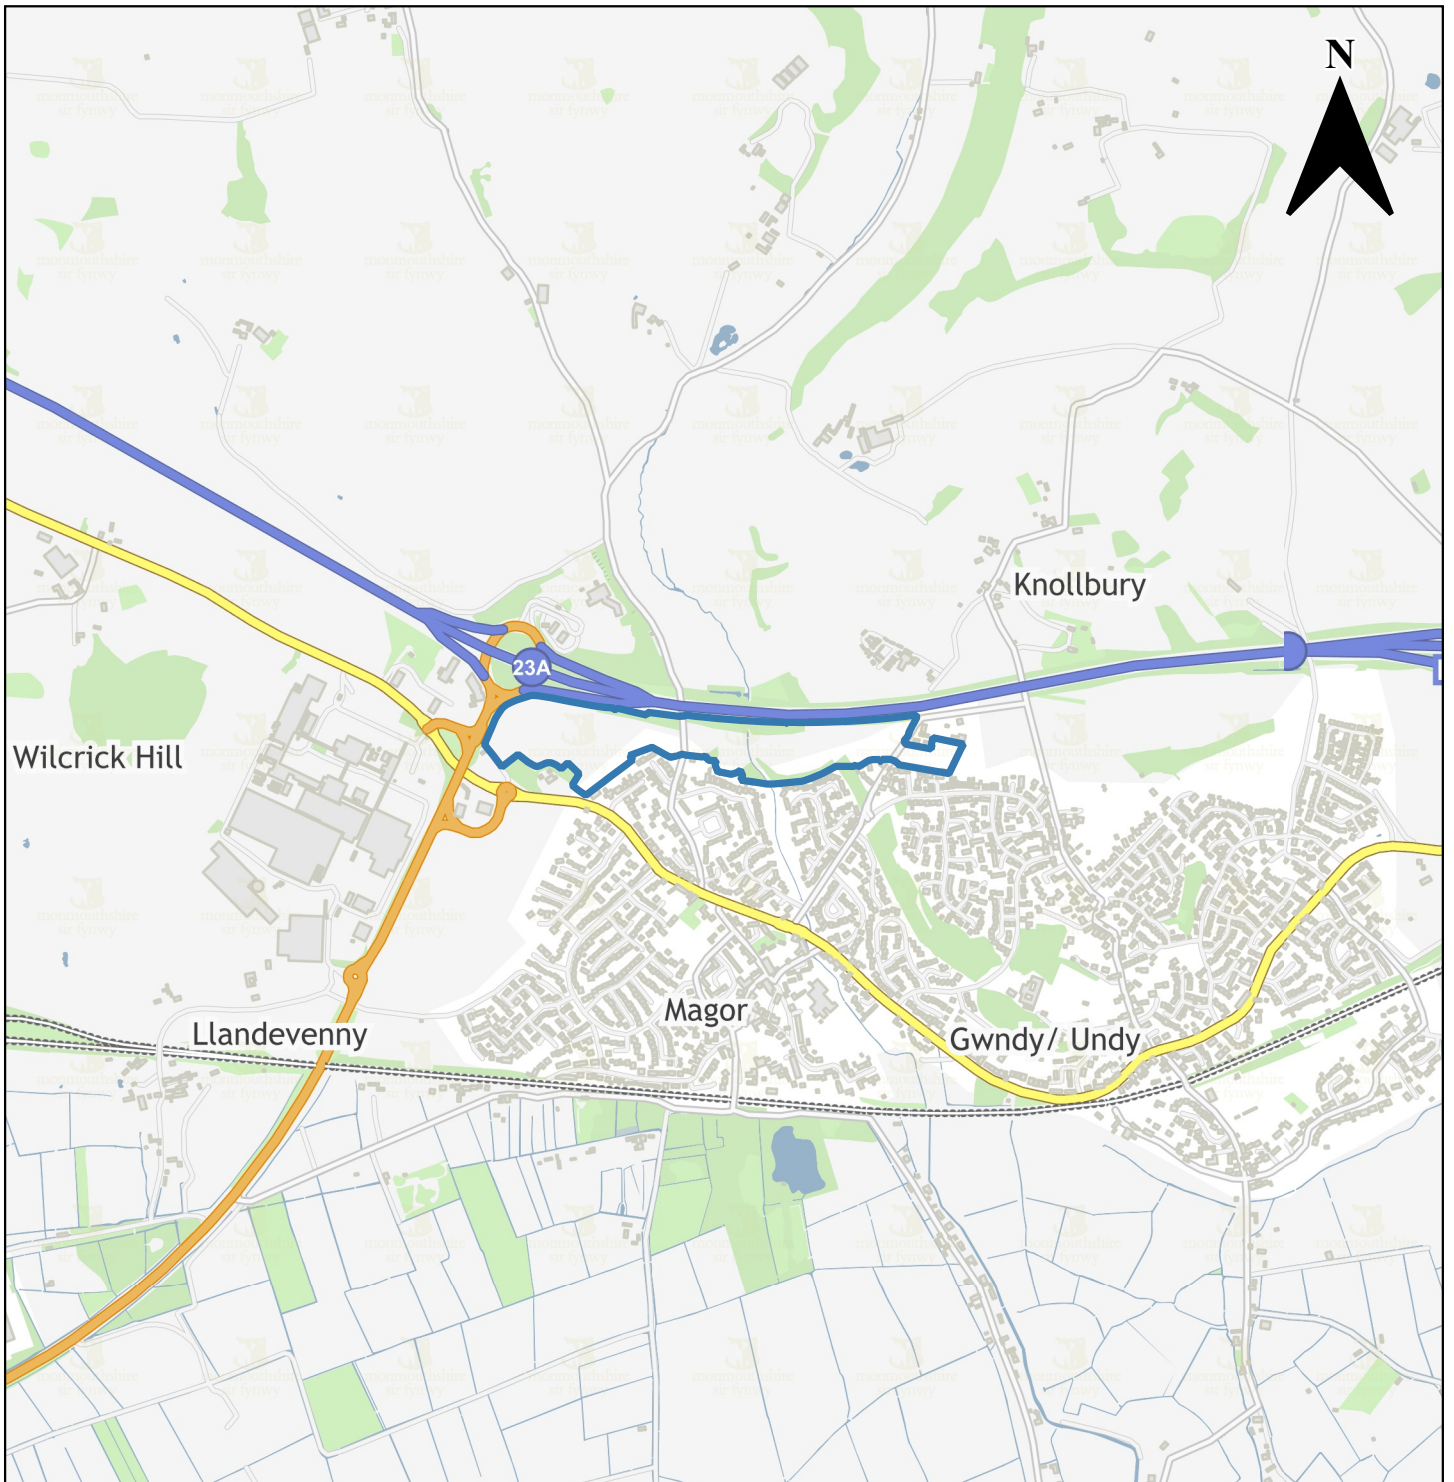

Rhif Cyfeirnod y Safle	CSP022
Enw'r Safle	Tir i'r Gogledd o Fagwyr
Cynigydd y Safle	Cyngor Tref Magwyr gyda Gwndy
Anheddiad	Magwyr gyda Gwndy
Ward Etholiadol	Gorllewin Magwyr / Dwyrain Magwyr gyda Gwndy
Defnydd Arfaethedig	Diogelu rhag datblygiad
Maint y Safle mewn Hectarau	12.62 ha

	Cyngor Sir Fynwy, Neuadd y Sir, Y Rhadyr, Brynbuga, NP15 1GA	
	© Hawlfraint y Goron a hawliau cronfa ddata 2023 OS 10023415	Nid wrth Raddfa