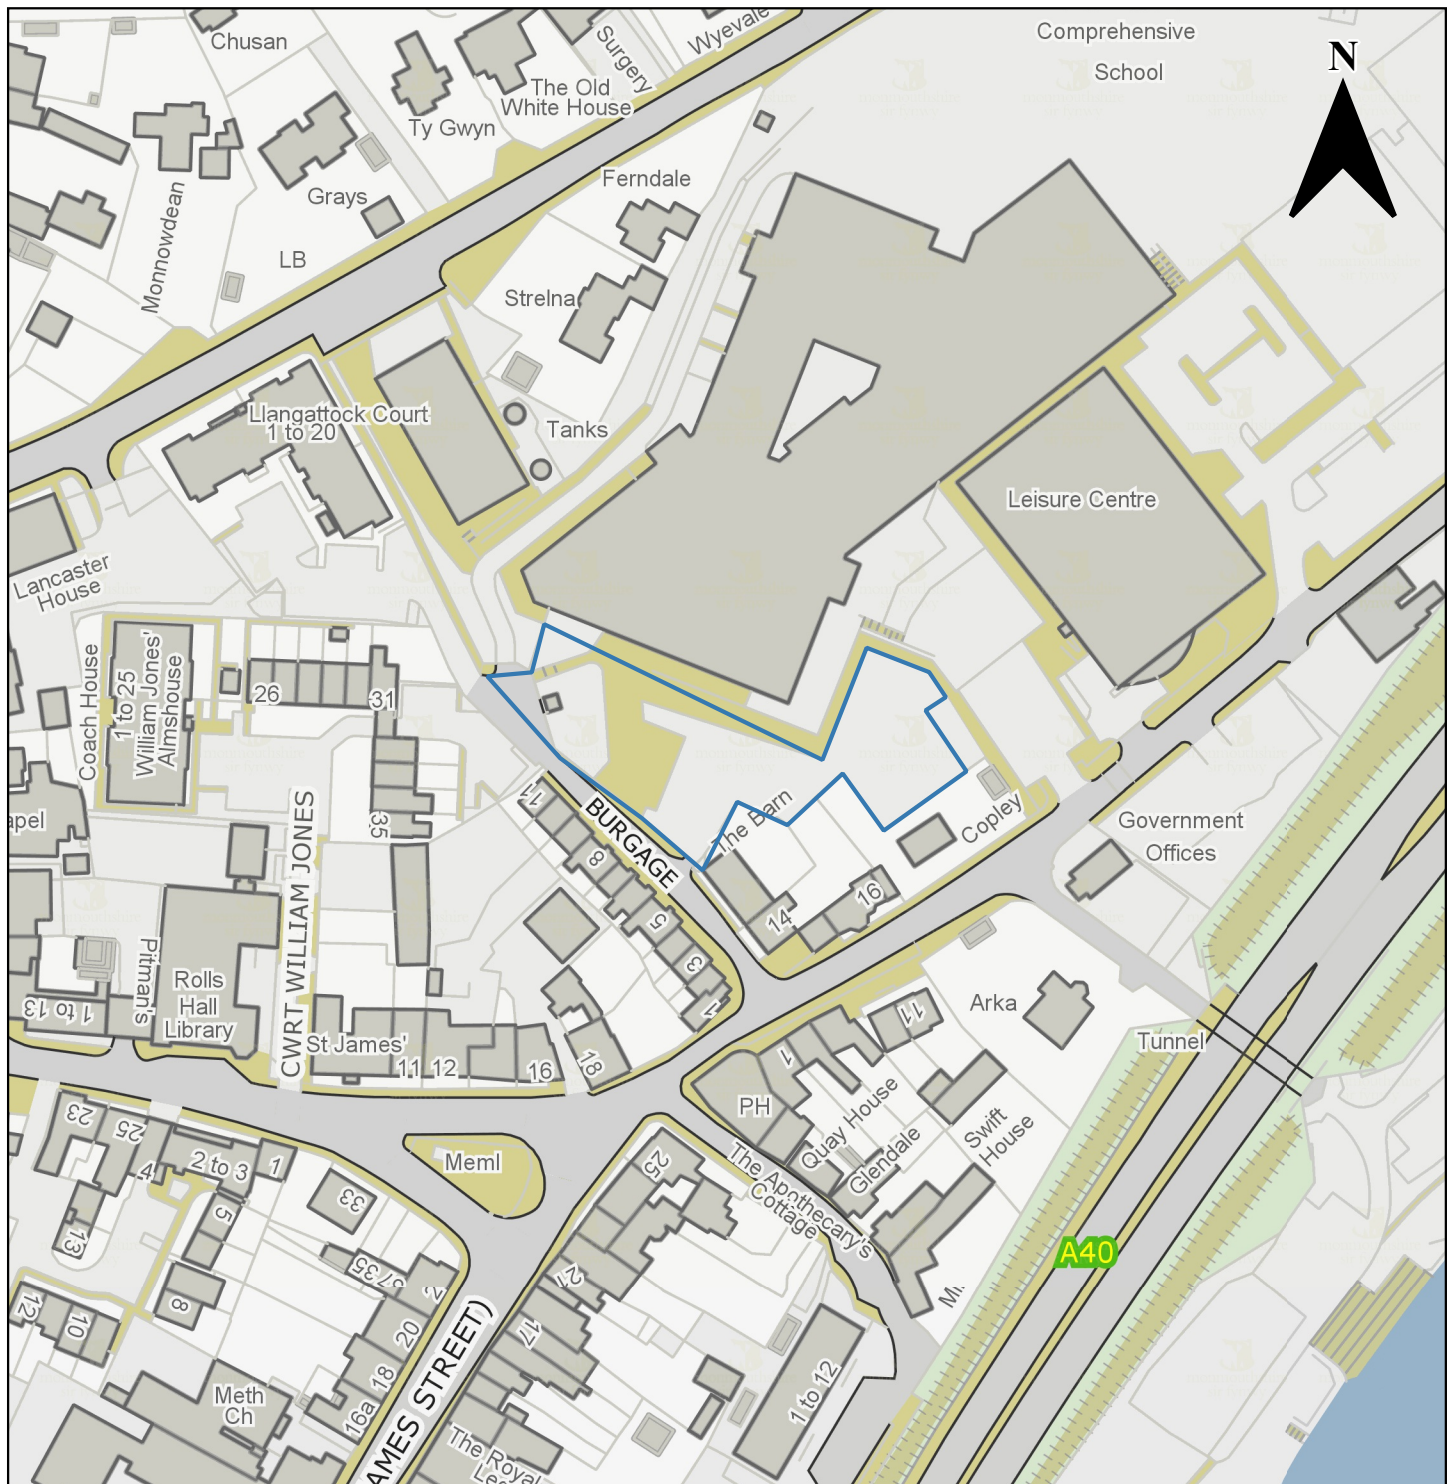

Rhif Cyfeirnod y Safle	CSP018
Enw'r Safle	Tir yn Ysgol Gyfun Trefynwy
Cynigydd y Safle	Trawsnewid Trefynwy
Anheddiad	Trefynwy
Ward Etholiadol	Tref
Defnydd Arfaethedig	Man agored
Maint y Safle mewn Hectarau	0.32 ha

	Cyngor Sir Fynwy, Neuadd y Sir, Y Rhadyr, Brynbuga, NP15 1GA	
	© Hawlfraint y Goron a hawliau cronfa ddata 2022 OS 10023415	Nid wrth Raddfa