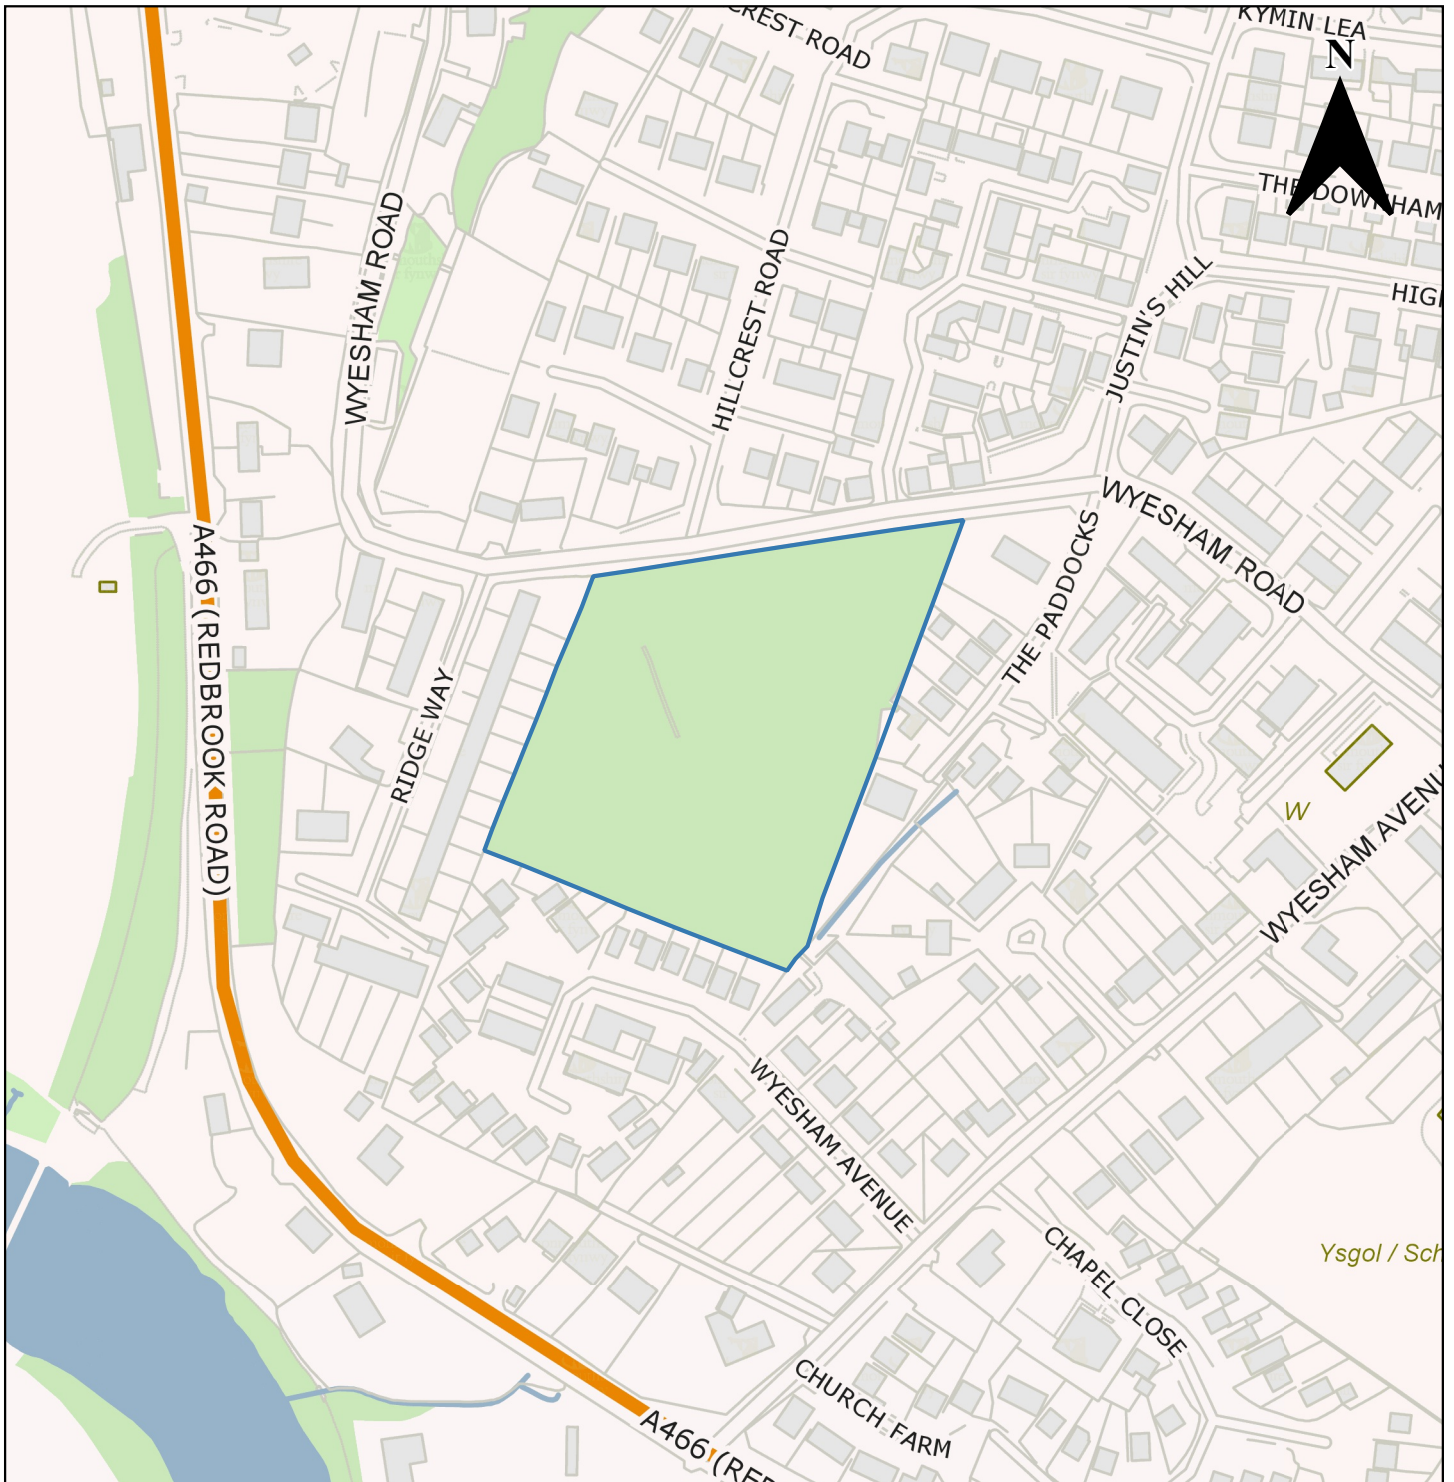

Rhif Cyfeirnod y Safle	CSP008
Enw'r Safle	Coed Claypatch
Cynigydd y Safle	Trawsnewid Trefynwy
Anheddiad	Trefynwy
Ward Etholiadol	Wyesham
Defnydd Arfaethedig	Rheoli llifogydd yn naturiol
Maint y Safle mewn Hectarau	1.7 ha

	Cyngor Sir Fynwy, Neuadd y Sir, Y Rhadyr, Brynbuga, NP15 1GA	
	© Hawlfraint y Goron a hawliau cronfa ddata 2022 OS 10023415	Nid wrth Raddfa