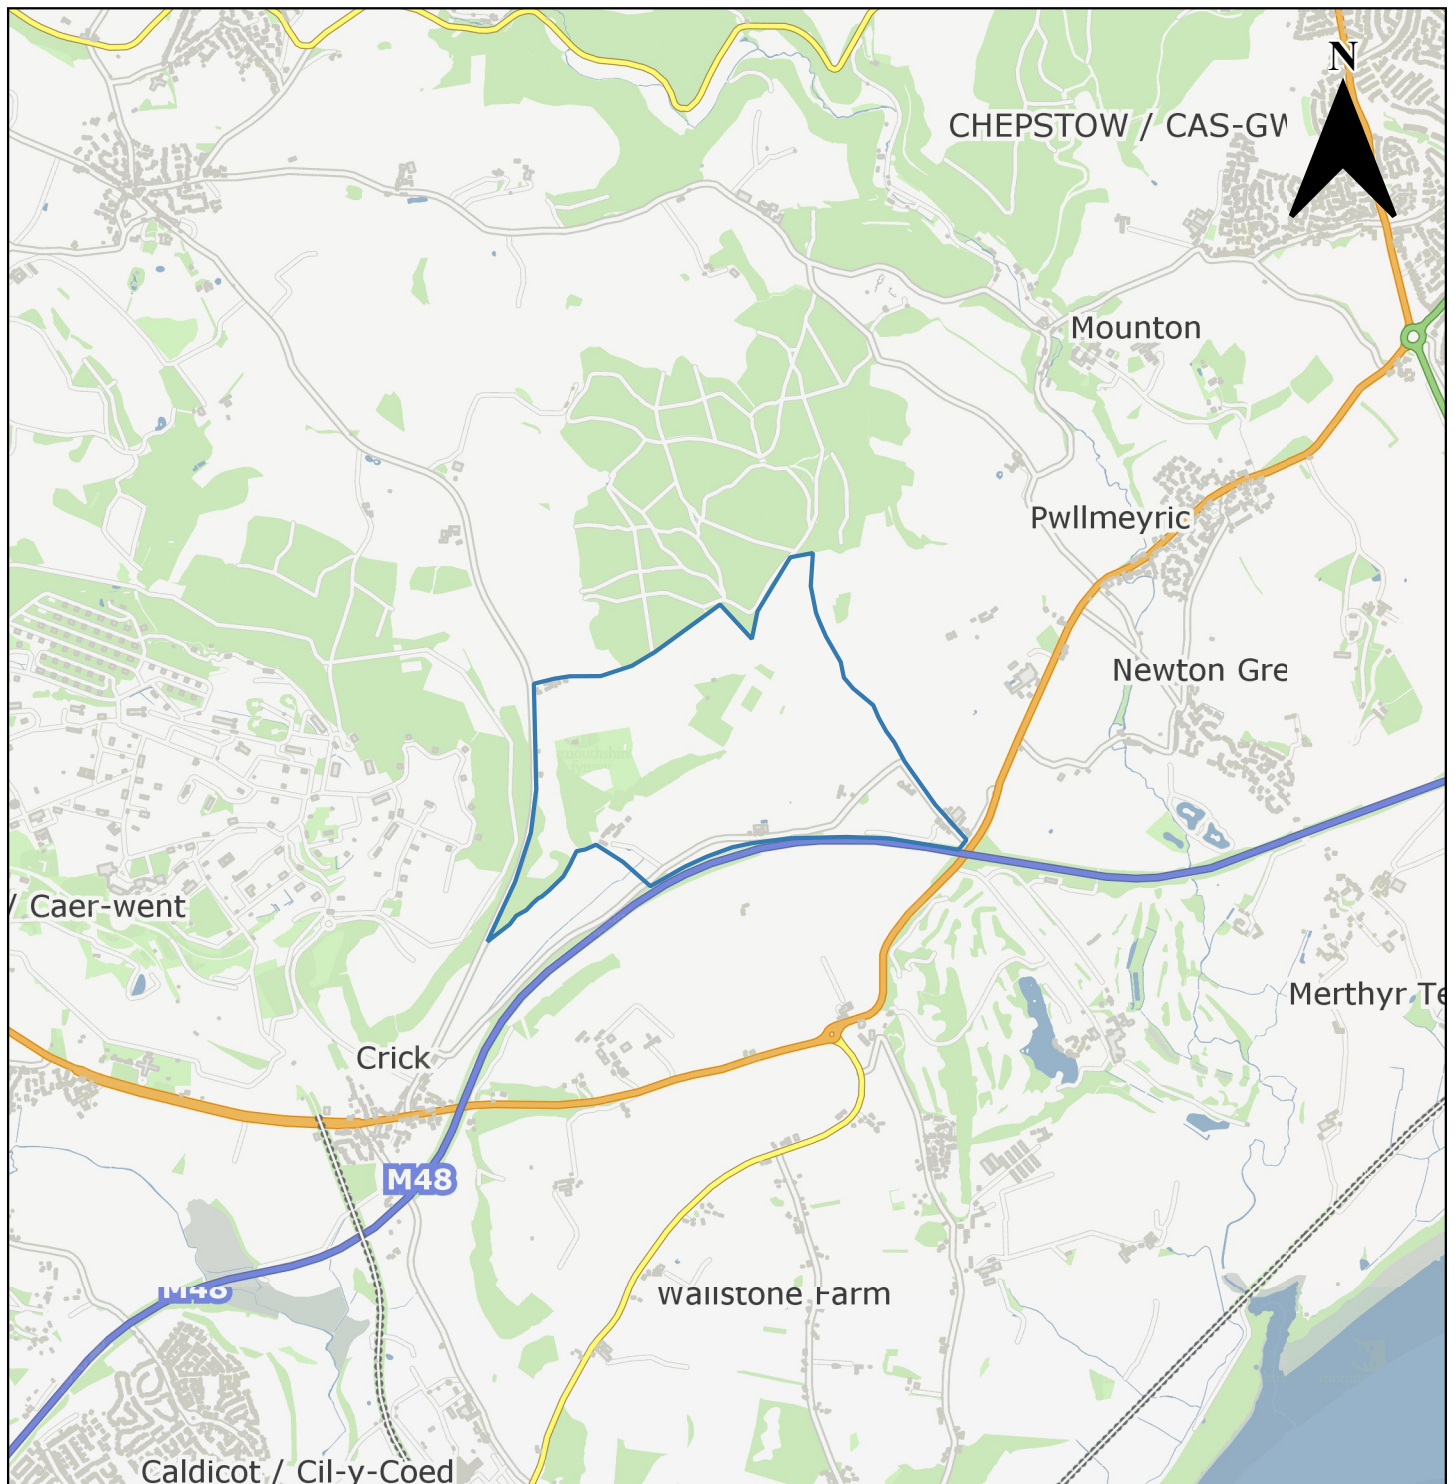

Rhif Cyfeirnod y Safle	CSP014
Enw'r Safle	Ardal Gadwraeth Pentref Runston, Crug
Cynigydd y Safle	Mr Will Feakes
Anheddiad	Crug
Ward Etholiadol	Caerwent/Drenewydd Gelli-farch
Defnydd Arfaethedig	Diogelu rhag datblygiad
Maint y Safle mewn Hectarau	109.9 ha

	Cyngor Sir Fynwy, Neuadd y Sir, Y Rhadyr, Brynbuga, NP15 1GA	
	© Hawlfraint y Goron a hawliau cronfa ddata 2022 OS 10023415	Nid wrth Raddfa