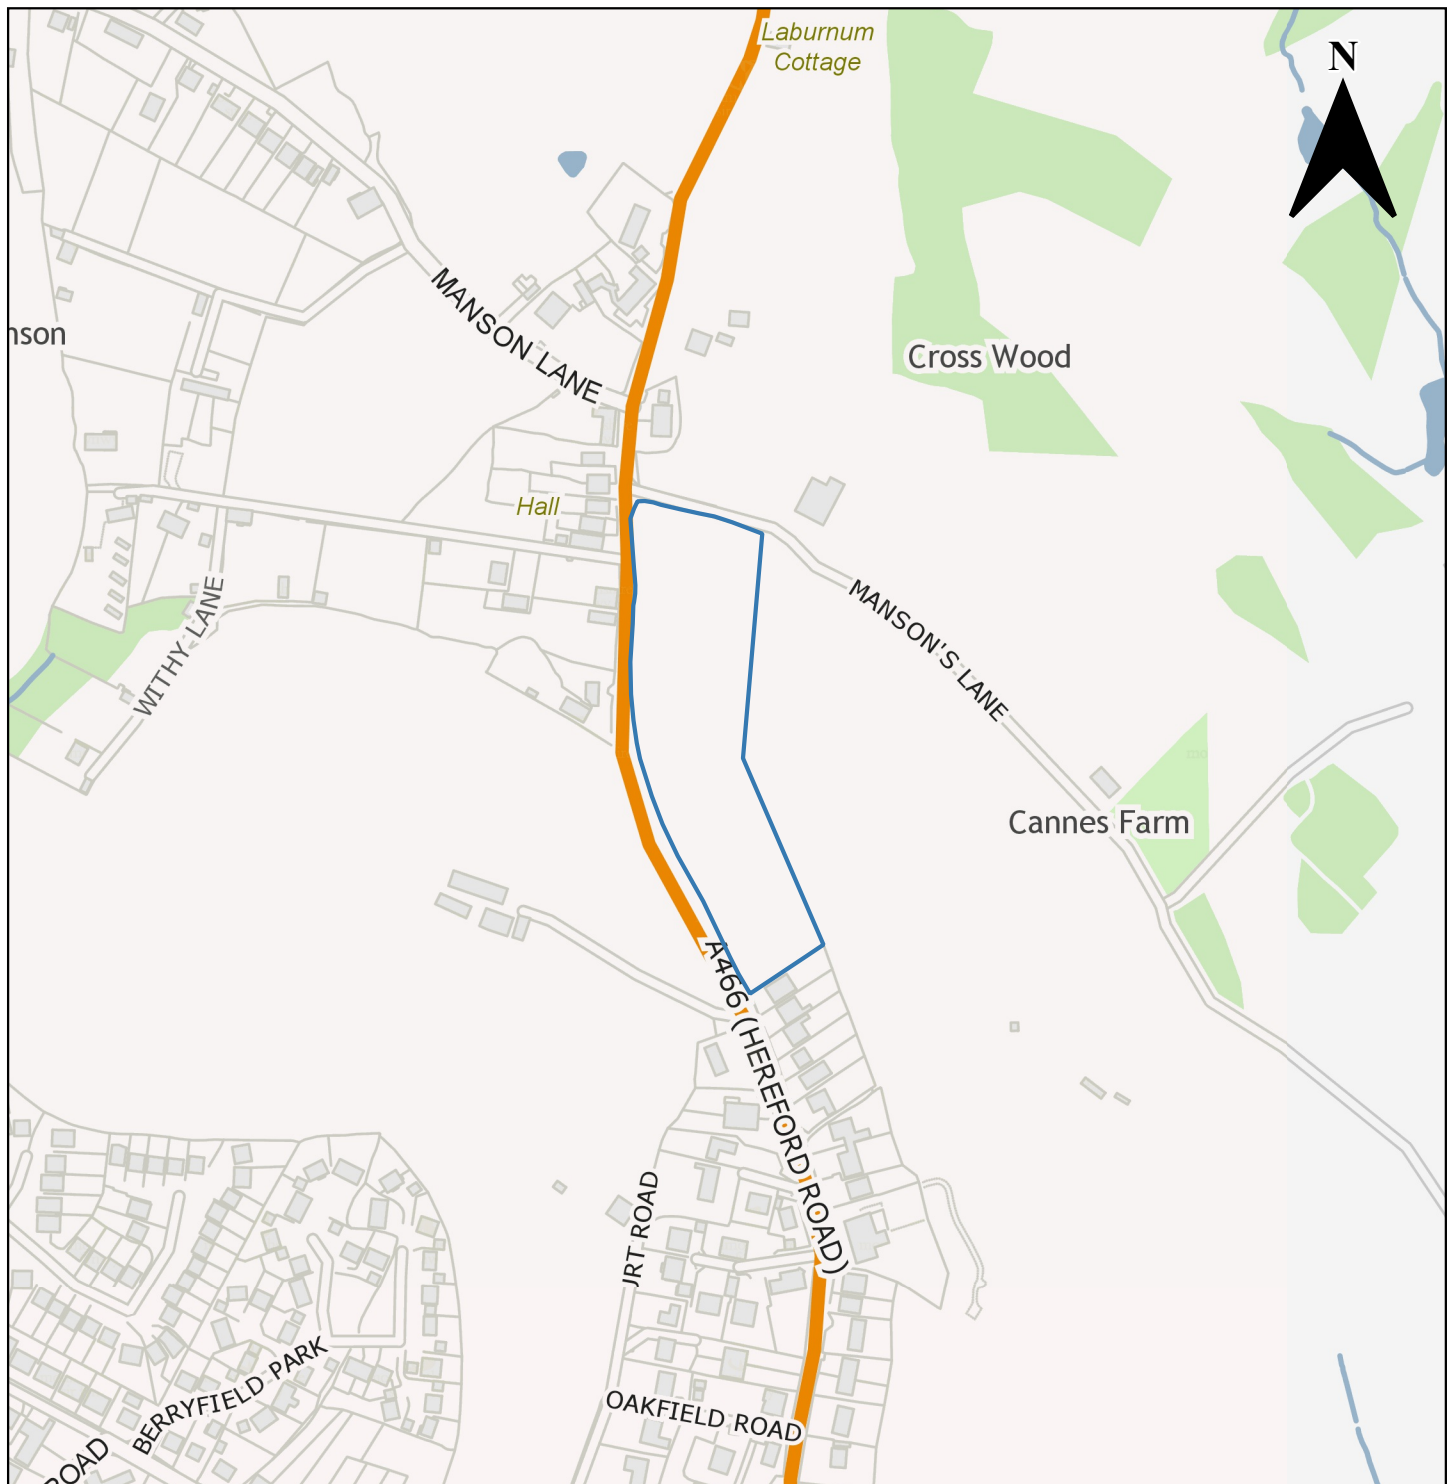

Rhif Cyfeirnod y Safle	CSP007
Enw'r Safle	Tir yn Hen Heol Henffordd
Cynigydd y Safle	40 o drigolion lleol
Anheddiad	Trefynwy
Ward Etholiadol	Osbaston
Defnydd Arfaethedig	Wedi'i amddiffyn rhag datblygiad
Maint y Safle mewn Hectarau	1.75 ha

	Cyngor Sir Fynwy, Neuadd y Sir, Y Rhadyr, Brynbuga, NP15 1GA	
	© Hawlfraint y Goron a hawliau cronfa ddata 2022 OS 10023415	Nid wrth Raddfa