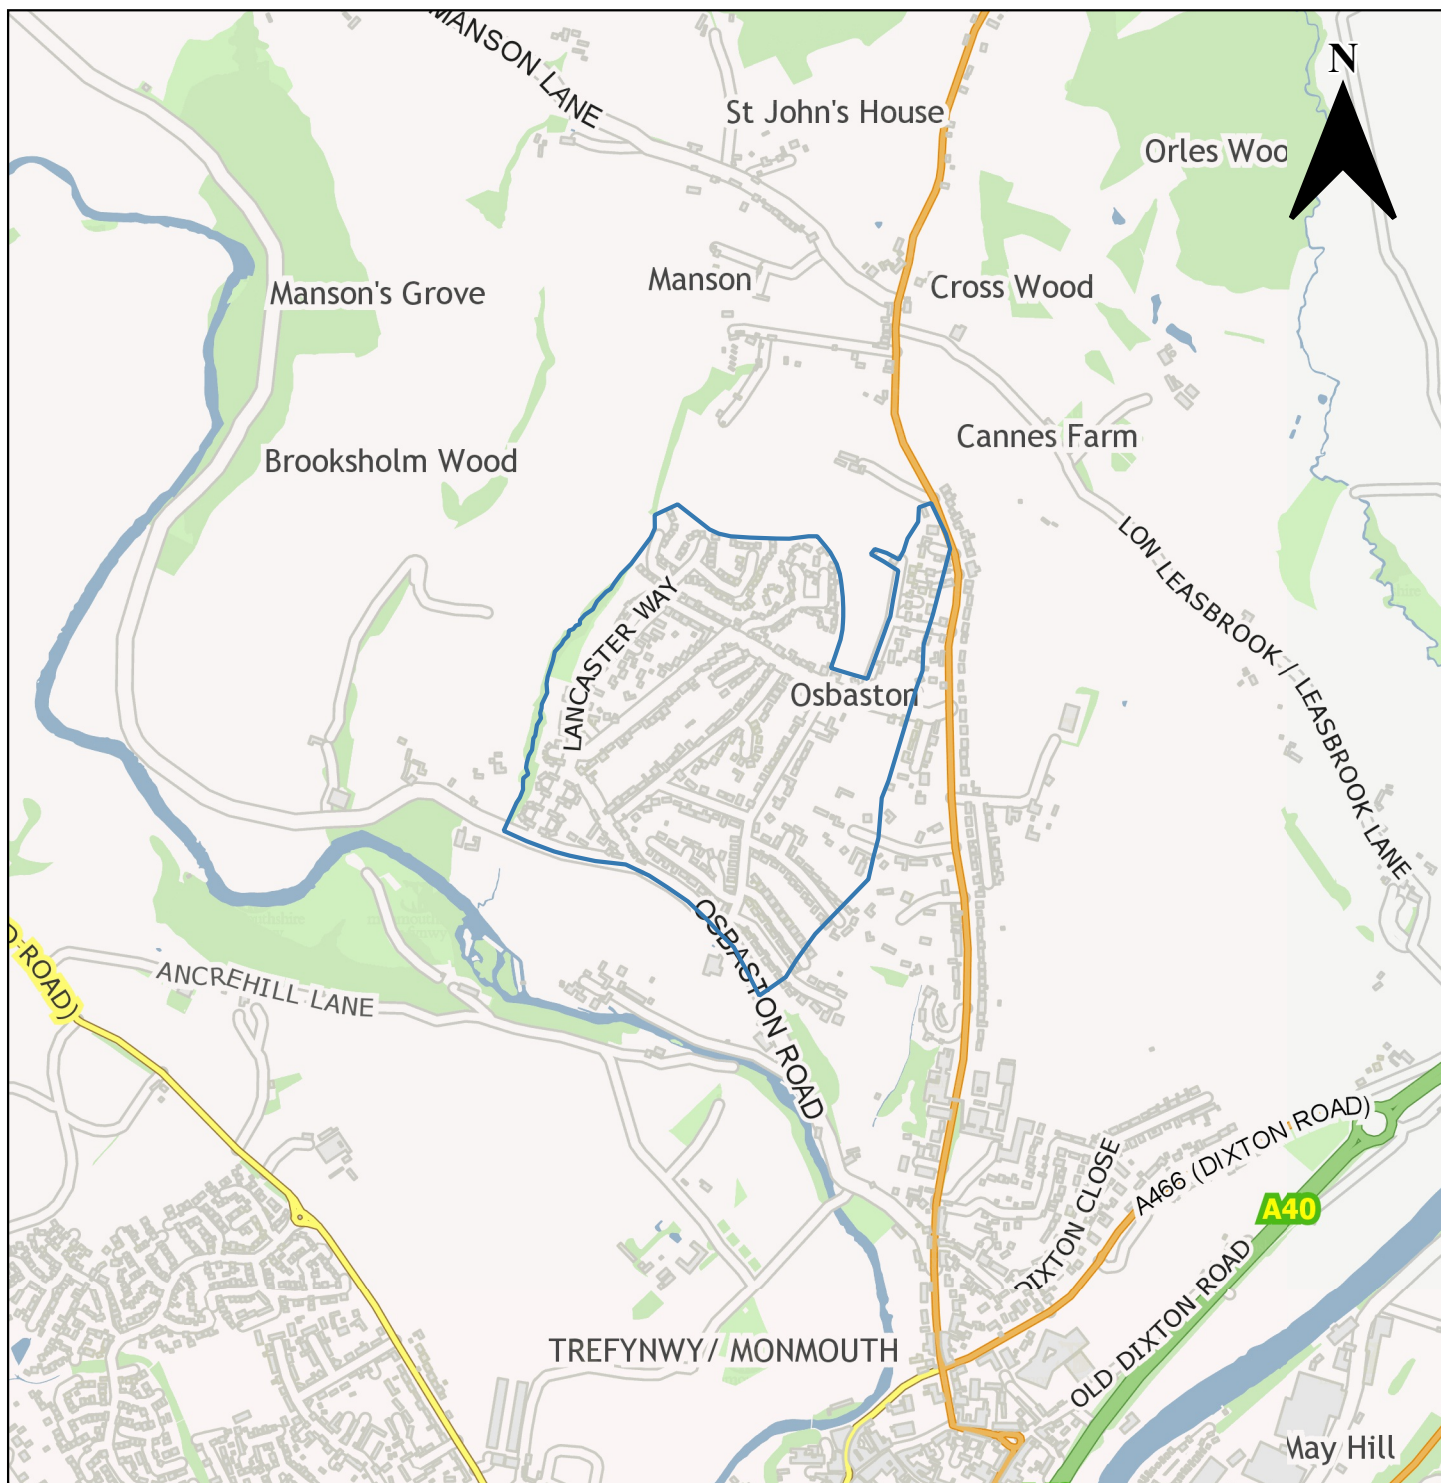

Rhif Cyfeirnod y Safle	CSP011
Enw'r Safle	Osbaston
Cynigydd y Safle	Trawsnewid Trefynwy
Anheddiad	Trefynwy
Ward Etholiadol	Osbaston
Defnydd Arfaethedig	Ôl-osod mesurau SDCau
Maint y Safle mewn Hectarau	40.85 ha

	Cyngor Sir Fynwy, Neuadd y Sir, Y Rhadyr, Brynbuga, NP15 1GA	
	© Hawlfraint y Goron a hawliau cronfa ddata 2022 OS 10023415	Nid wrth Raddfa