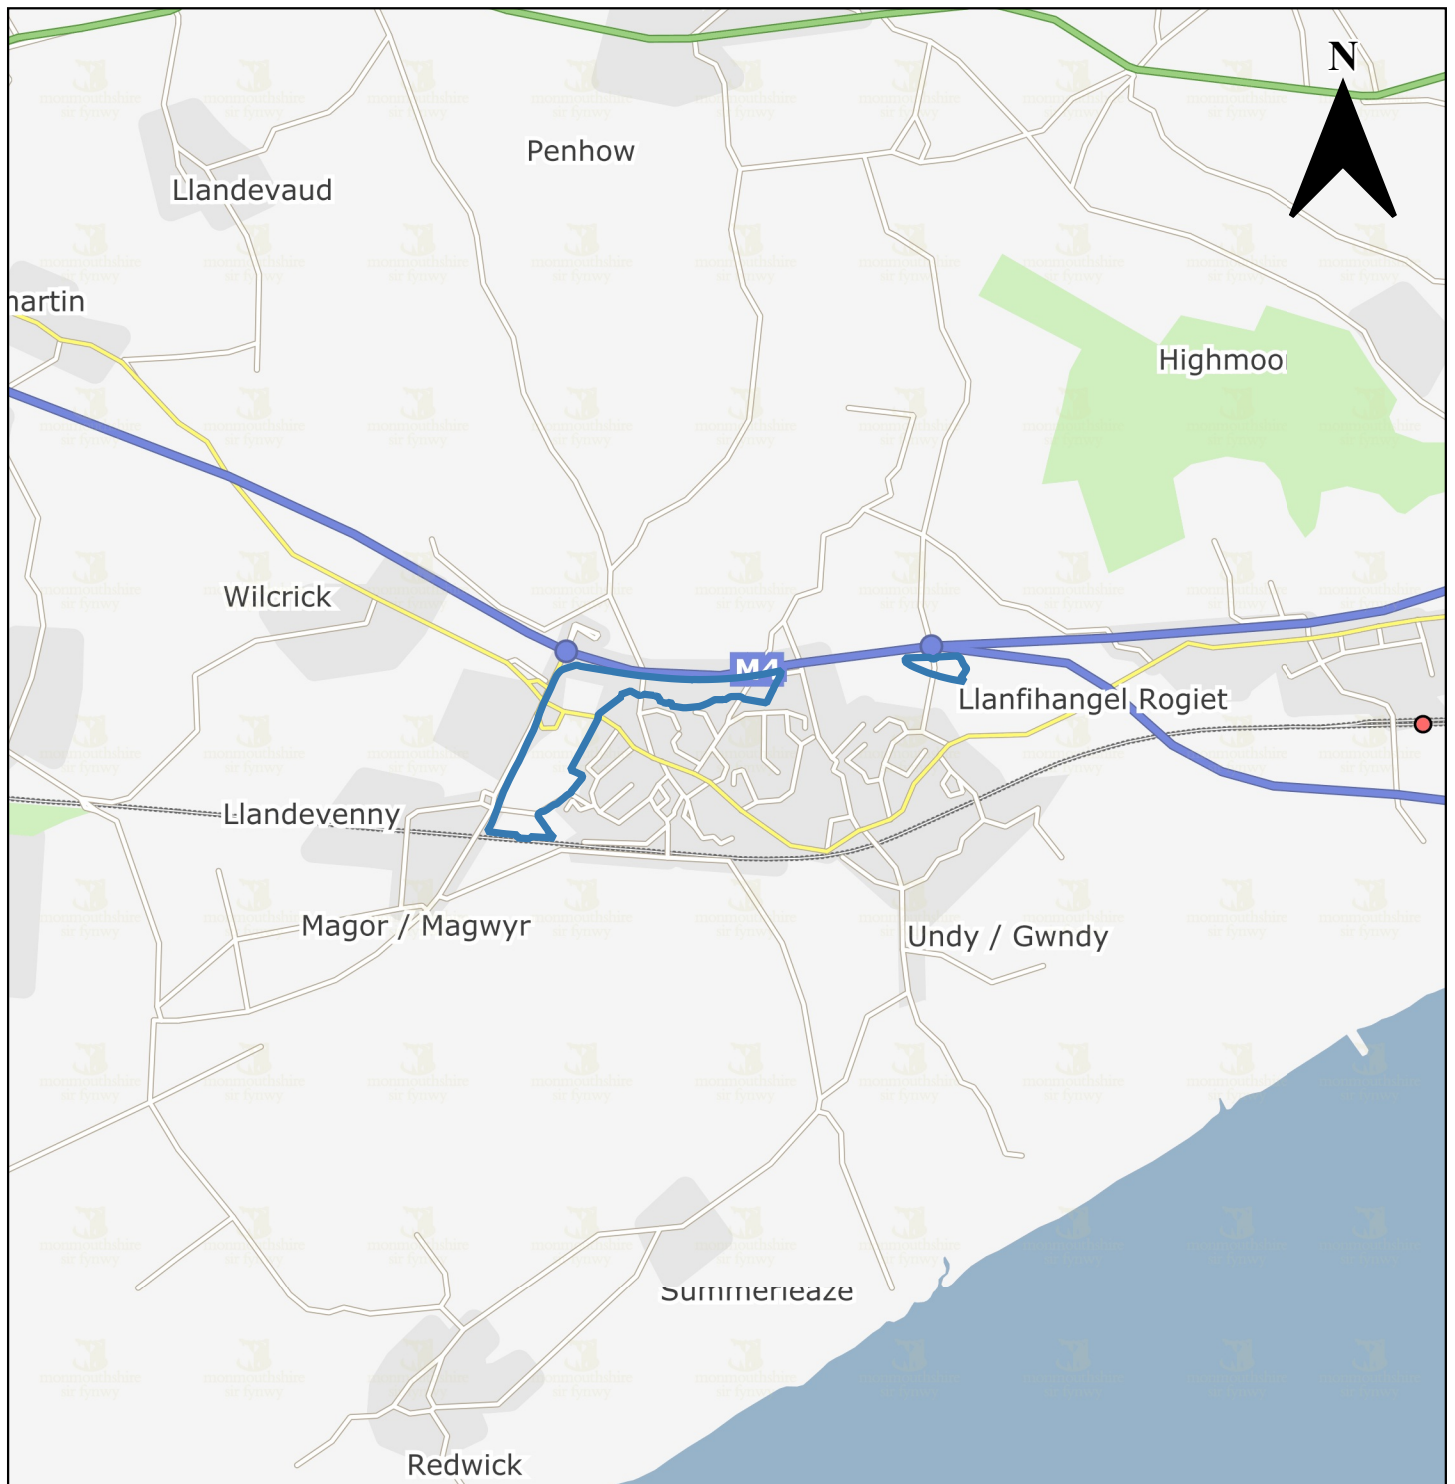

Rhif Cyfeirnod y Safle	CSP021
Enw'r Safle	Tir i'r Gogledd ac i'r Gorllewin o Fagwyr
Cynigydd y Safle	6 preswlydd lleol
Anheddiad	Magwyr gyda Gwndy
Ward Etholiadol	Gorllewin Magwyr / Dwyrain Magwyr gyda Gwndy
Defnydd Arfaethedig	Diogelu rhag datblygiad
Maint y Safle mewn Hectarau	37.26 ha

	Cyngor Sir Fynwy, Neuadd y Sir, Y Rhadyr, Brynbuga, NP15 1GA	
	© Hawlfraint y Goron a hawliau cronfa ddata 2023 OS 10023415	Nid wrth Raddfa