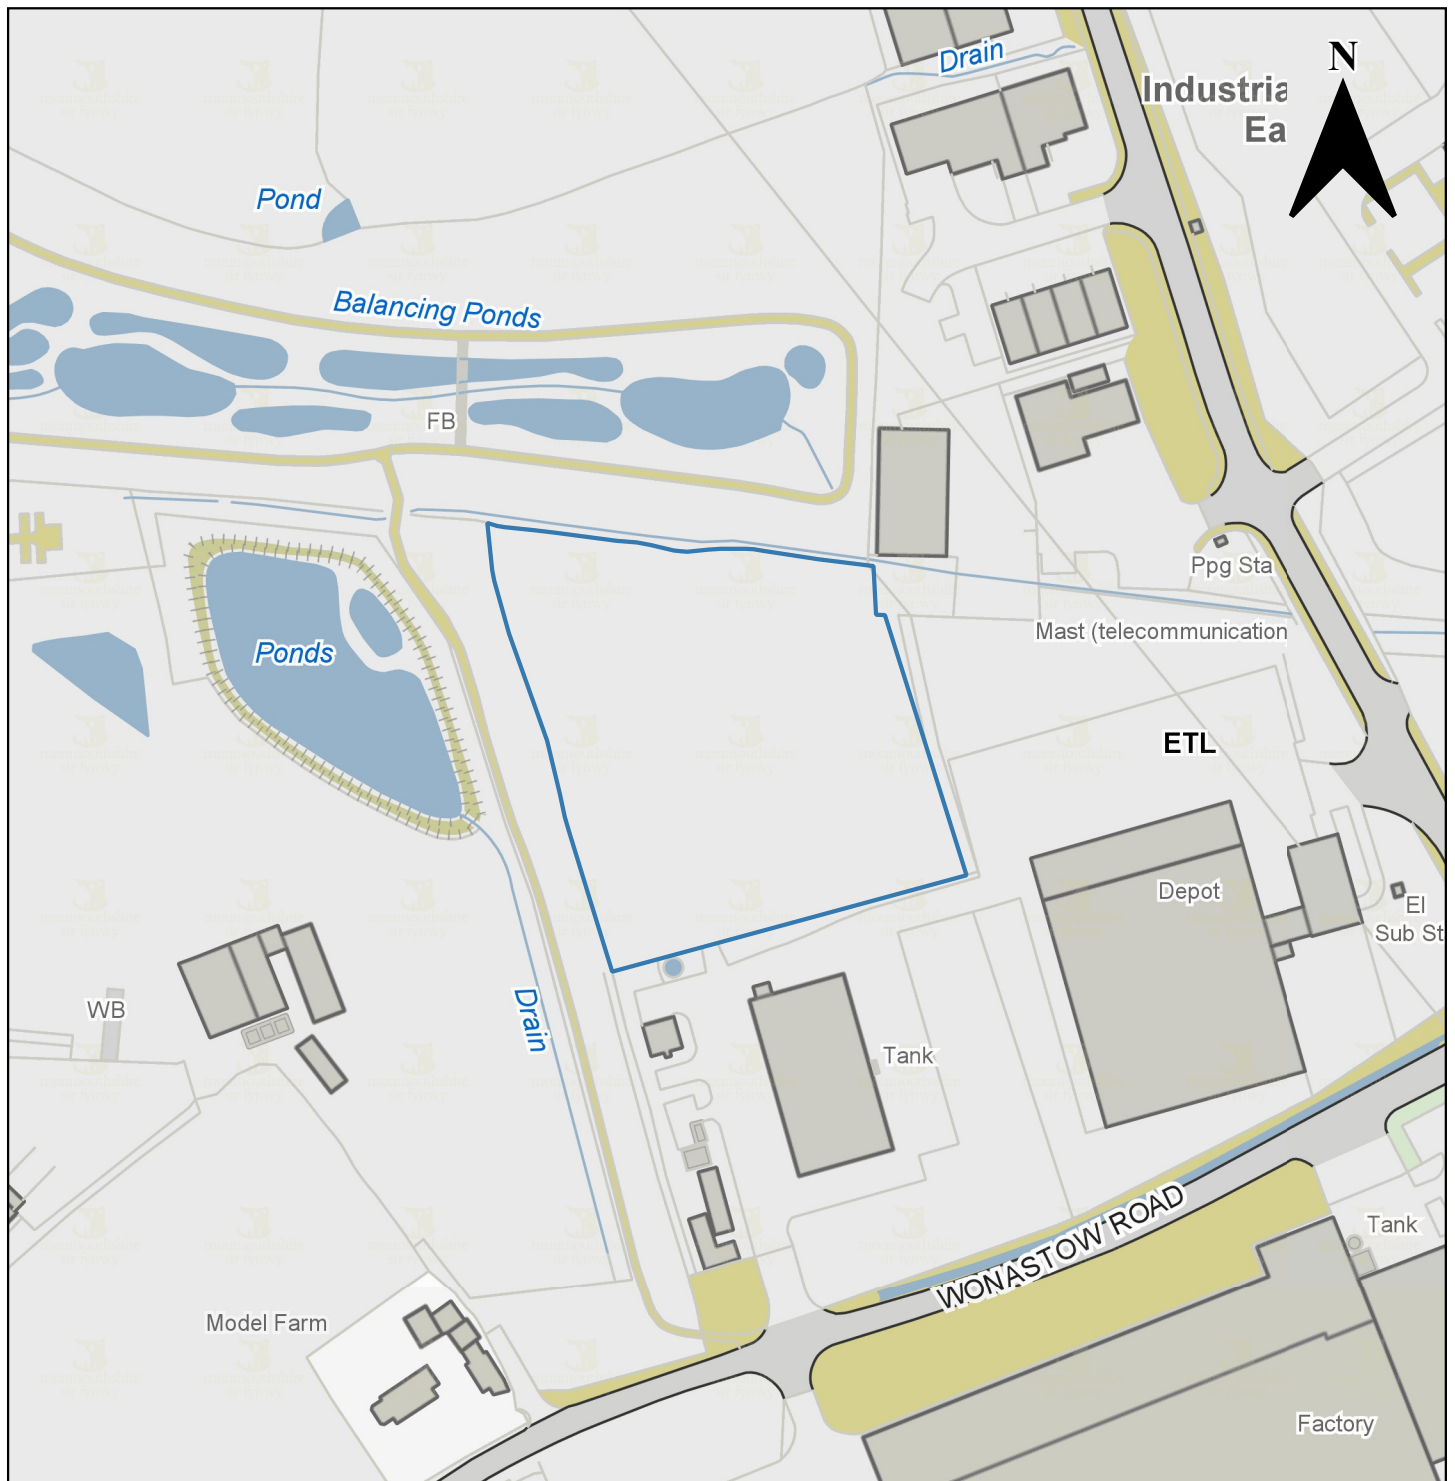

Rhif Cyfeirnod y Safle	CSP005
Enw'r Safle	Hen Gae Chwarae Ffatri Triwall
Cynigydd y Safle	Cymdeithas Archeolegol Trefynwy
Anheddiad	Trefynwy
Ward Etholiadol	Overmonnow
Defnydd Arfaethedig	DES2 - Ardal o Bwysigrwydd Amwynder
Maint y Safle mewn Hectarau	0.81 ha

	Cyngor Sir Fynwy, Neuadd y Sir, Y Rhadyr, Brynbuga, NP15 1GA	
	© Hawlfraint y Goron a hawliau cronfa ddata 2022 OS 10023415	Nid wrth Raddfa