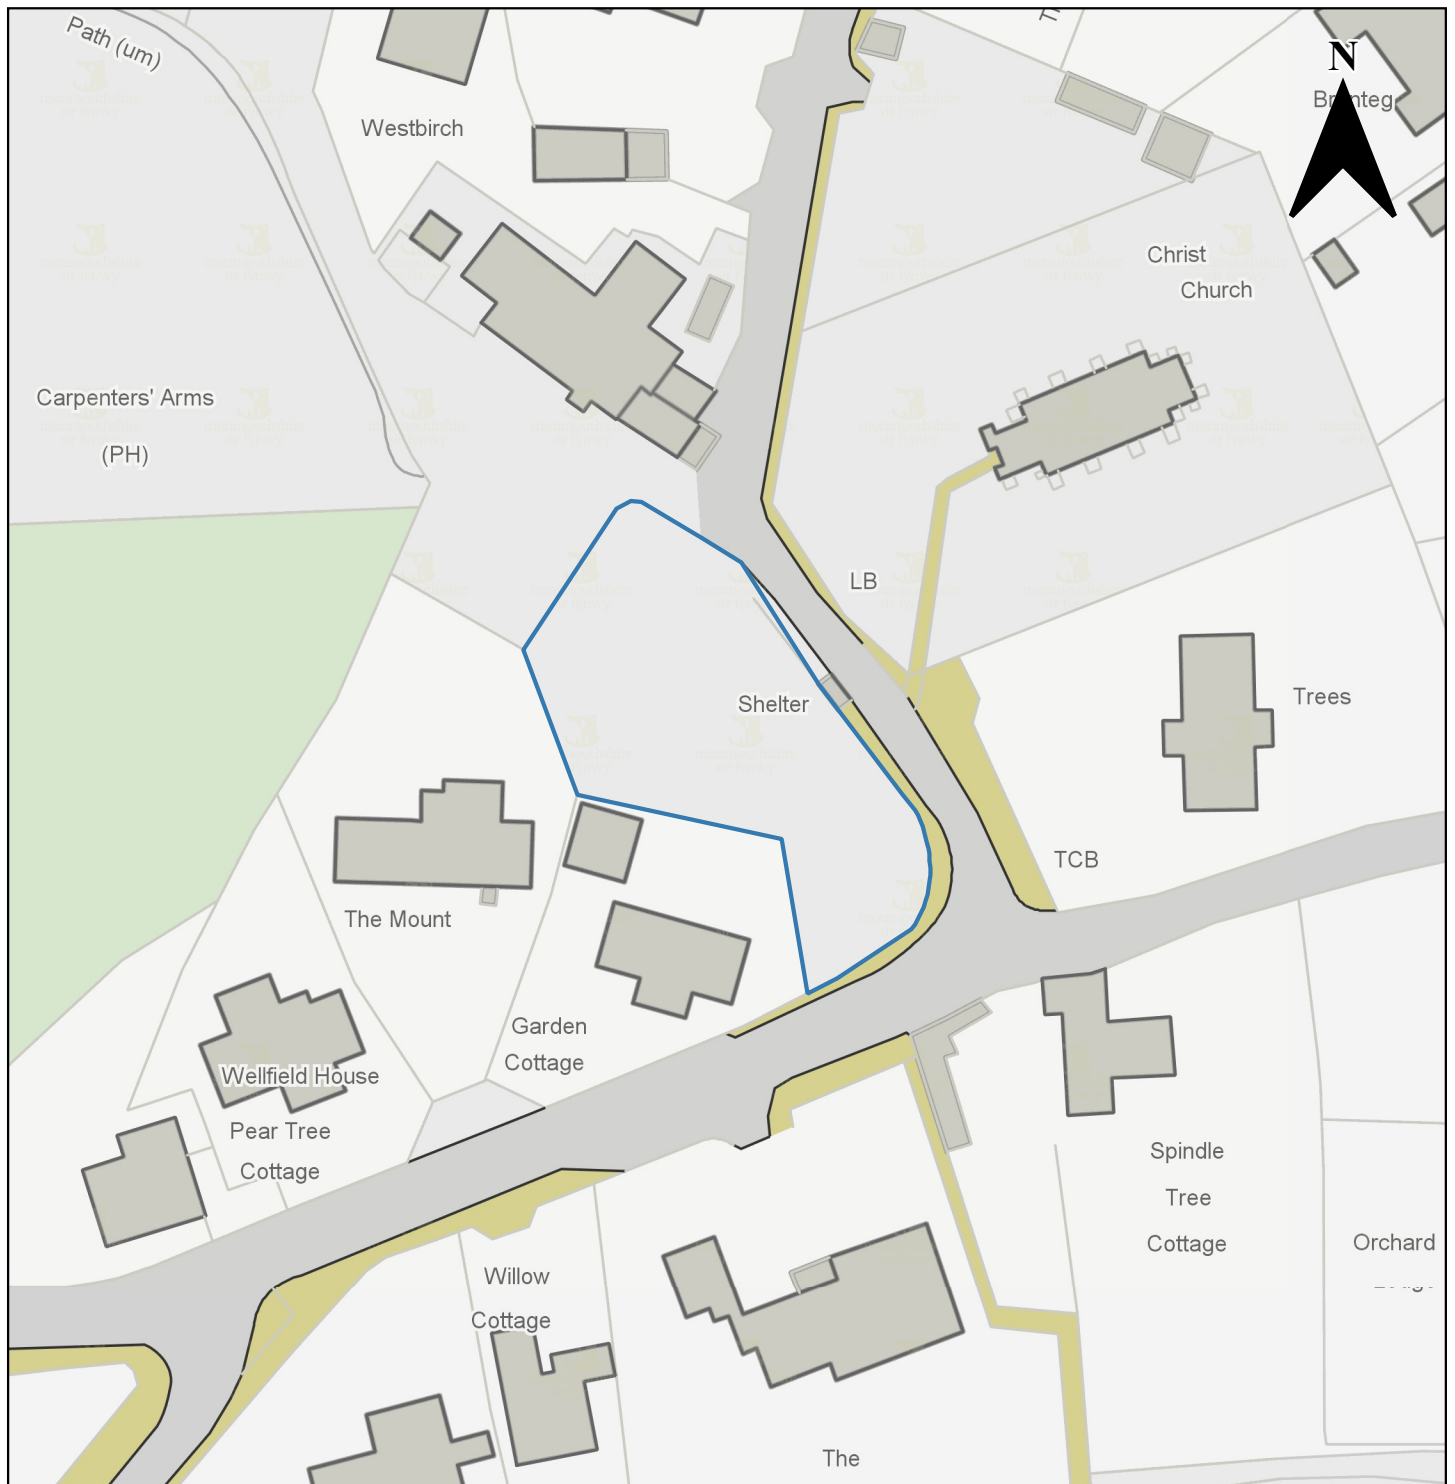

Rhif Cyfeirnod y Safle	CSP006
Enw'r Safle	Tir gerllaw Garden Cottage, Coed-y-Paen
Cynigydd y Safle	Mr Graham Rogers
Anheddiad	Coed y Paen
Ward Etholiadol	Llangybi Fawr
Defnydd Arfaethedig	DES2 - Ardal o Bwysigrwydd Amwynder
Maint y Safle mewn Hectarau	0.1 ha

	Cyngor Sir Fynwy, Neuadd y Sir, Y Rhadyr, Brynbuga, NP15 1GA	
	© Hawlfraint y Goron a hawliau cronfa ddata 2022 OS 10023415	Nid wrth Raddfa