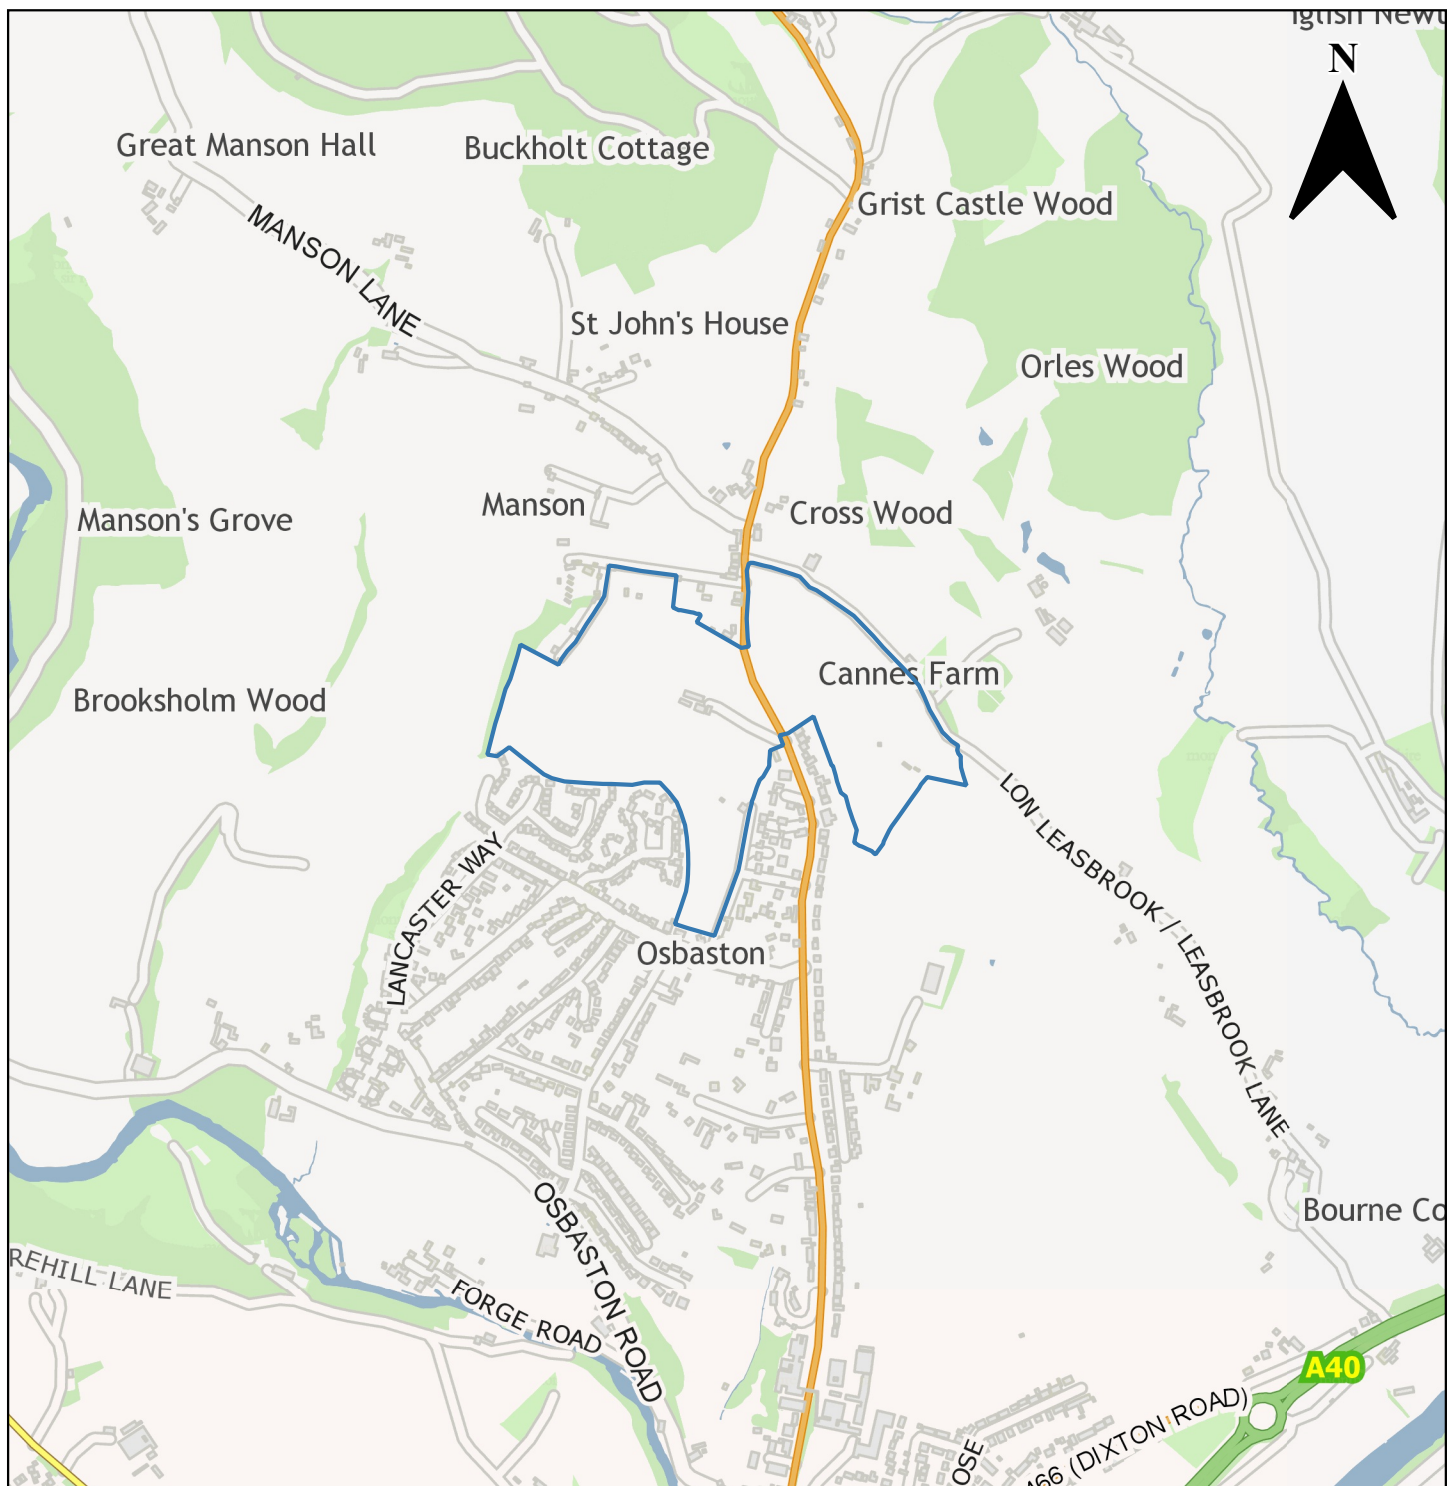

Rhif Cyfeirnod y Safle	CSP016
Enw'r Safle	Heol Henffordd
Cynigydd y Safle	Mr Richard Roden
Anheddiad	Trefynwy
Ward Etholiadol	Osbaston
Defnydd Arfaethedig	Diogelu rhag datblygiad
Maint y Safle mewn Hectarau	22.45 ha

	Cyngor Sir Fynwy, Neuadd y Sir, Y Rhadyr, Brynbuga, NP15 1GA	
	© Hawlfraint y Goron a hawliau cronfa ddata 2022 OS 10023415	Nid wrth Raddfa